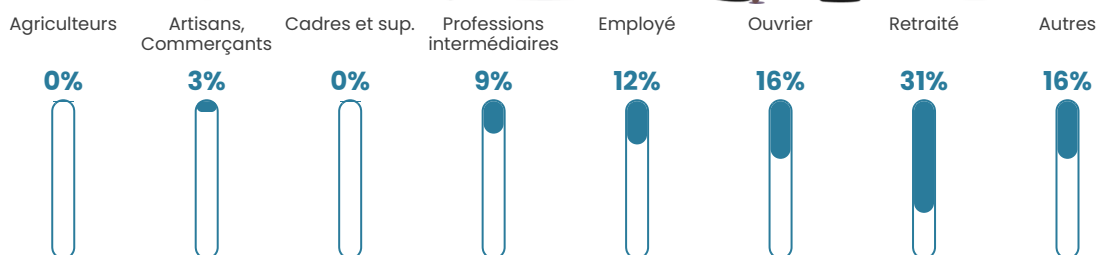

Revenu moyen

21 090 €/an

Evolution du nombre d'habitants

Sources : Institut national de la statistique et des études économiques (insee) selon Les dernières parutions officielles de 2024 portant sur les années 2020, 2021 et 2022.

Tranche d'âge

Activité professionnelle

Niveau de diplôme

Composition des ménages

Profils électoraux

Premier tour

	Marine LE PEN	41.75 %
	Emmanuel MACRON	19.34 %
	Jean-Luc MÉLENCHON	14.62 %
	Éric ZEMMOUR	4.72 %
	Fabien ROUSSEL	3.77 %
	Jean LASSALLE	3.77 %
	Nicolas DUPONT-AIGNAN	3.54 %
	Yannick JADOT	3.30 %
	Valérie PÉCRESSE	1.89 %
	Philippe POUTOU	1.65 %
	Anne HIDALGO	1.42 %
	Nathalie ARTHAUD	0.24 %