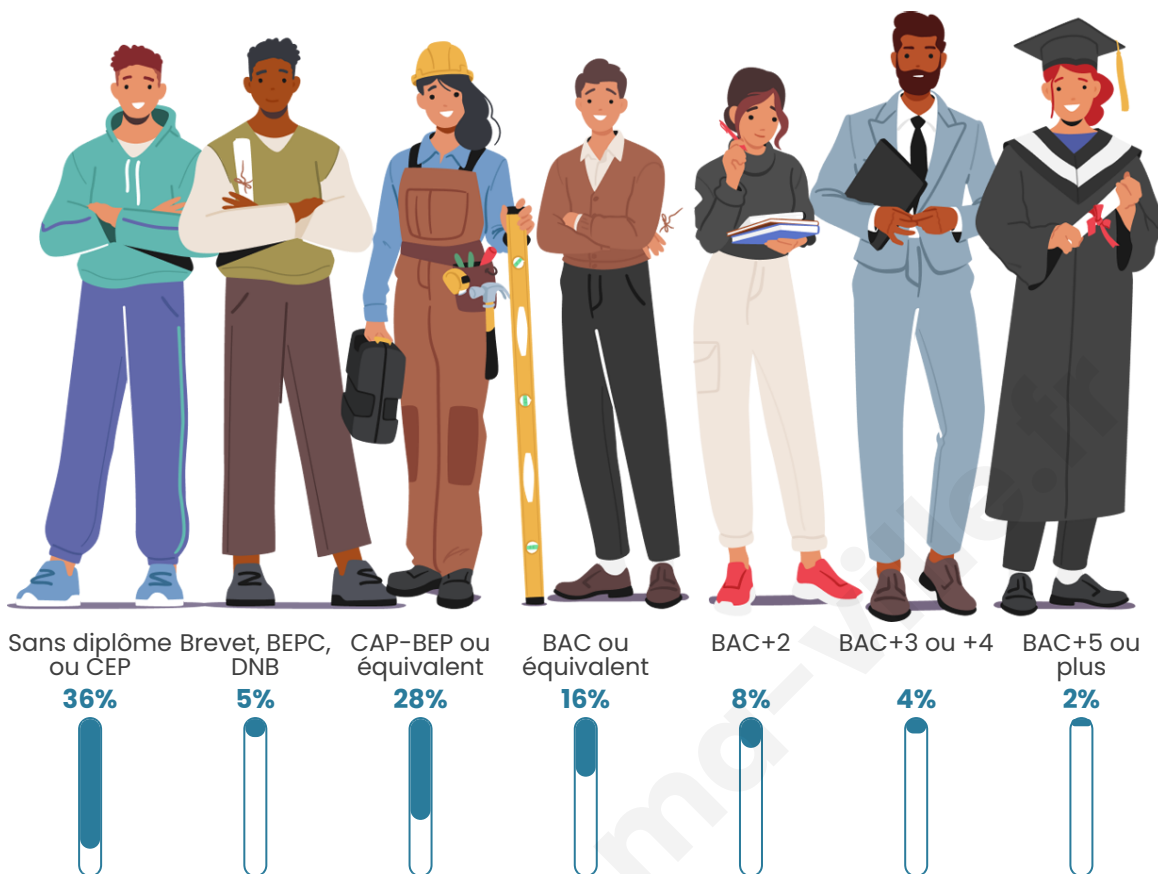

Age moyen

43 ans

Pop active

45.4%

Taux chômage

12.3%

Pop densité

52 h/km²

Tranche d'âge

Activité professionnelle

Niveau de diplôme

Composition des ménages

Profils électoraux

Premier tour

	Marine LE PEN	41.75 %
	Emmanuel MACRON	19.34 %
	Jean-Luc MÉLENCHON	14.62 %
	Éric ZEMMOUR	4.72 %
	Fabien ROUSSEL	3.77 %
	Jean LASSALLE	3.77 %
	Nicolas DUPONT-AIGNAN	3.54 %
	Yannick JADOT	3.30 %
	Valérie PÉCRESSE	1.89 %
	Philippe POUTOU	1.65 %
	Anne HIDALGO	1.42 %
	Nathalie ARTHAUD	0.24 %