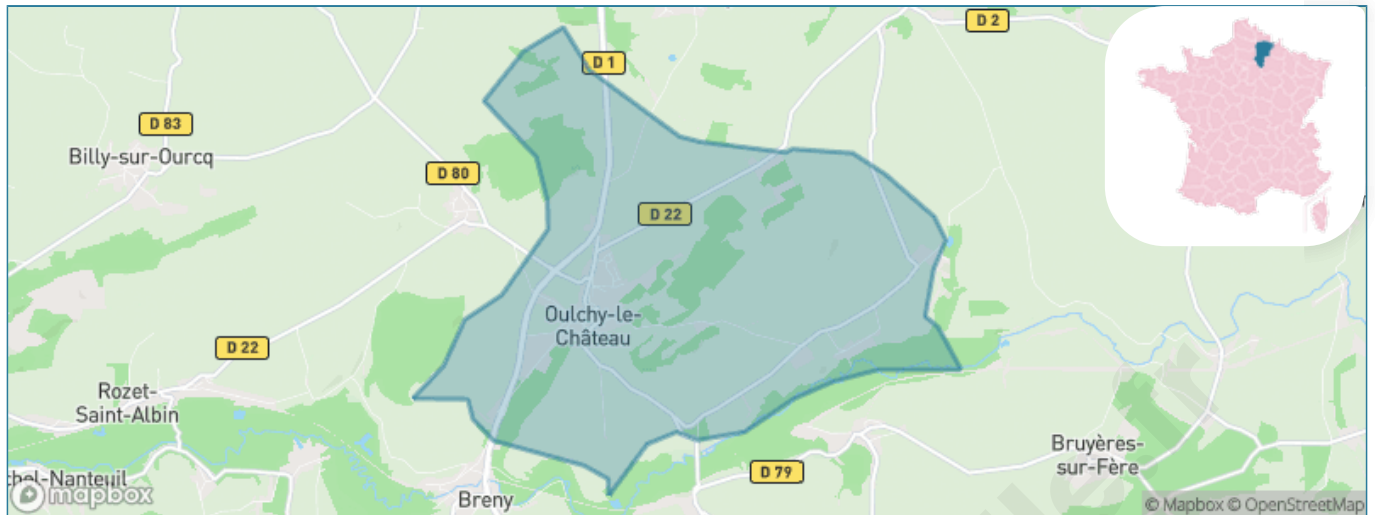

Version web

Ville de Oulchy-le- Château

Présenté par

BIEN dans
ma **VILLE** 

Sommaire

Situation géographique	3
Statistiques sur la population	4
Evolution du nombre d'habitants	4
Tranche d'âge	5
0-14 ans	5
15-29 ans	5
30-44 ans	5
45-59 ans	5
60-74 ans	5
75-89 ans	5
90 ans et +	5
Activité professionnelle	5
Agriculteurs	5
Artisans, Commerçants	5
Cadres et sup.	5
Professions intermédiaires	5
Employé	5
Ouvrier	5
Retraité	5
Autres	5
Niveau de diplôme	6
Sans diplôme ou CEP	6
Brevet, BEPC, DNB	6
CAP-BEP ou équivalent	6
BAC ou équivalent	6
BAC+2	6
BAC+3 ou +4	6
BAC+5 ou plus	6
Composition des ménages	6
Couple sans enfant	6
Couple avec enfant(s)	6
Famille monoparentale	6
Colocation / Autre	6
Personnes seules	6
Profil électoraux	7
Premier tour	7
Sécurité	8
Evolution du nombre d'infractions	8
Pour comparer	9
Services à la population	10
Commerce	10
Éducation	10
Villes autour de Oulchy-le-Château	12
Avis sur la ville de Oulchy-le-Château	13
Moyenne par critère	13
Villes autour de Oulchy-le-Château	13
Répartition des avis par note	13
Répartition des avis par note	13

Situation géographique

i Informations clés

- **Région** : Hauts-de-France
- **Département** : Aisne
- **Code postal** : 02210
- **Superficie** : 15 km²

Statistiques sur la population

Nombre d'habitants

785