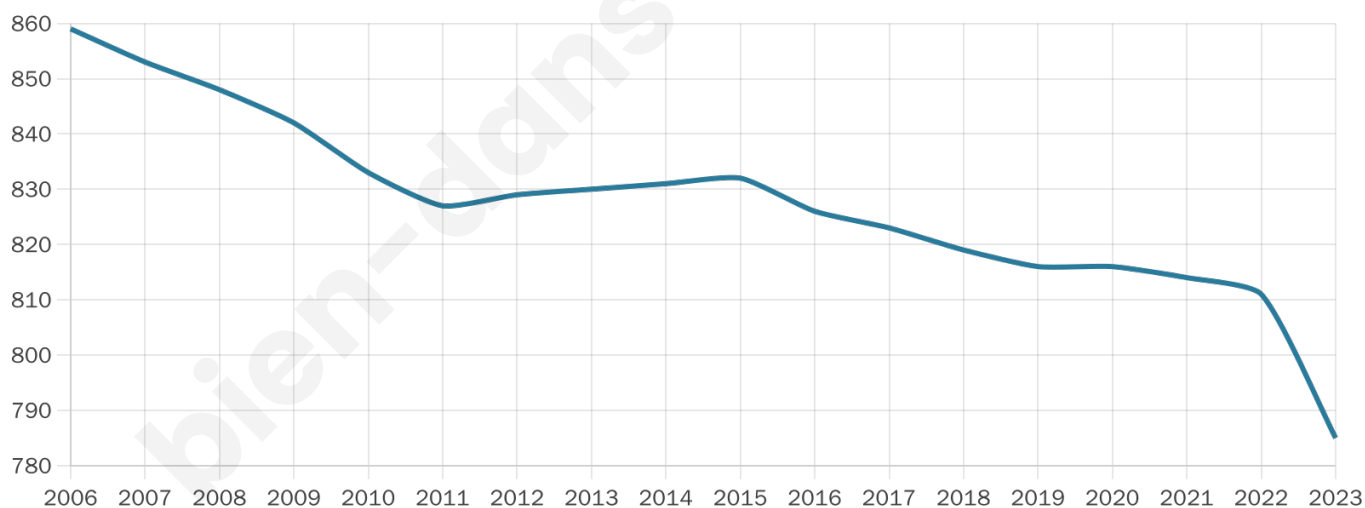

Age moyen

43 ans

Pop active

45.4%

Taux chômage

12.3%

Pop densité

52 h/km²

Revenu moyen

21 090 €/an

Evolution du nombre d'habitants

Sources : Institut national de la statistique et des études économiques (insee) selon Les dernières parutions officielles de 2024 portant sur les années 2020, 2021 et 2022.