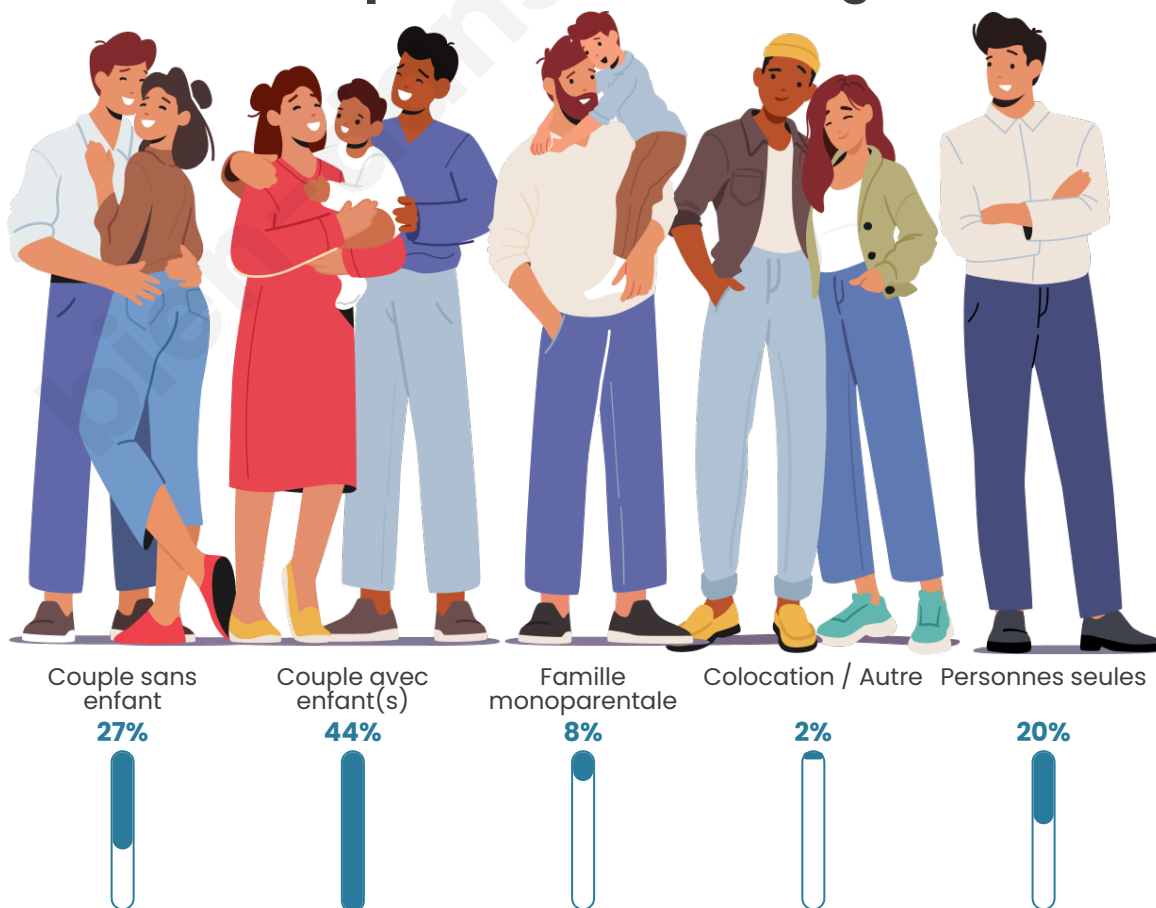

Tranche d'âge

Activité professionnelle

Niveau de diplôme

Composition des ménages

Profils électoraux

Premier tour

	Marine LE PEN	41.75 %
	Emmanuel MACRON	19.34 %
	Jean-Luc MÉLENCHON	14.62 %
	Éric ZEMMOUR	4.72 %
	Fabien ROUSSEL	3.77 %
	Jean LASSALLE	3.77 %
	Nicolas DUPONT-AIGNAN	3.54 %
	Yannick JADOT	3.30 %
	Valérie PÉCRESSE	1.89 %
	Philippe POUTOU	1.65 %
	Anne HIDALGO	1.42 %
	Nathalie ARTHAUD	0.24 %