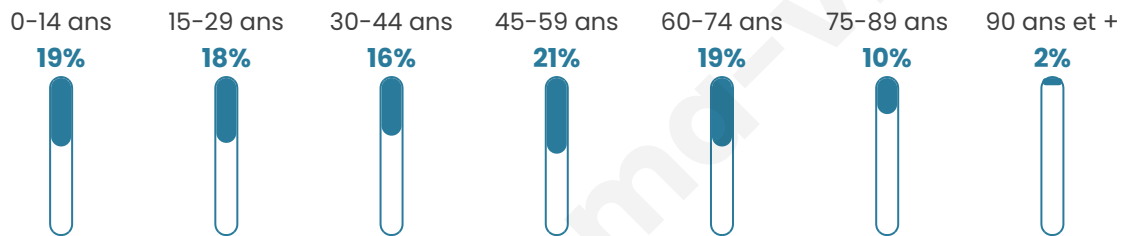

Age moyen

43 ans

Pop active

45.4%

Taux chômage

12.3%

Pop densité

52 h/km²

Revenu moyen

21 090 €/an

Evolution du nombre d'habitants

Sources : Institut national de la statistique et des études économiques (insee) selon Les dernières parutions officielles de 2024 portant sur les années 2020, 2021 et 2022.

Tranche d'âge

Activité professionnelle

Niveau de diplôme

Composition des ménages

Profils électoraux

Premier tour

	Marine LE PEN	41.75 %
	Emmanuel MACRON	19.34 %
	Jean-Luc MÉLENCHON	14.62 %
	Éric ZEMMOUR	4.72 %
	Fabien ROUSSEL	3.77 %
	Jean LASSALLE	3.77 %
	Nicolas DUPONT-AIGNAN	3.54 %
	Yannick JADOT	3.30 %
	Valérie PÉCRESSE	1.89 %
	Philippe POUTOU	1.65 %
	Anne HIDALGO	1.42 %
	Nathalie ARTHAUD	0.24 %

541 inscrits

Participation : 79.48%

Votes blancs : 0.47%

Votes nuls : 0.93%

Second tour

	Emmanuel MACRON	36,21 %
	Marine LE PEN	63,79 %

541 inscrits

Participation : 80.96%