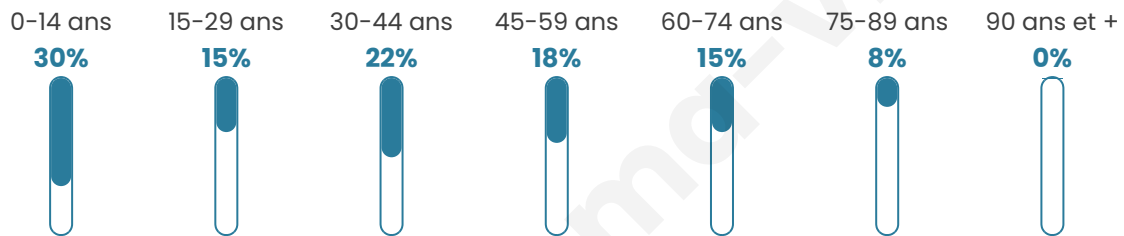

Situation géographique

i Informations clés

- **Région** : Hauts-de-France
- **Département** : Aisne
- **Code postal** : 02160
- **Superficie** : 4 km²

Statistiques sur la population

Nombre d'habitants

80

Age moyen

36 ans

Pop active

52.5%

Taux chômage

1.9%

Pop densité

20 h/km²

Revenu moyen

Tranche d'âge

Activité professionnelle

Niveau de diplôme

Composition des ménages

Profils électoraux

Premier tour

	Marine LE PEN	53.70 %
	Emmanuel MACRON	24.07 %
	Éric ZEMMOUR	7.41 %
	Jean-Luc MÉLENCHON	5.56 %
	Yannick JADOT	5.56 %
	Fabien ROUSSEL	3.70 %
	Nathalie ARTHAUD	0.00 %
	Jean LASSALLE	0.00 %
	Anne HIDALGO	0.00 %
	Valérie PÉCRESSE	0.00 %
	Philippe POUTOU	0.00 %
	Nicolas DUPONT- AIGNAN	0.00 %