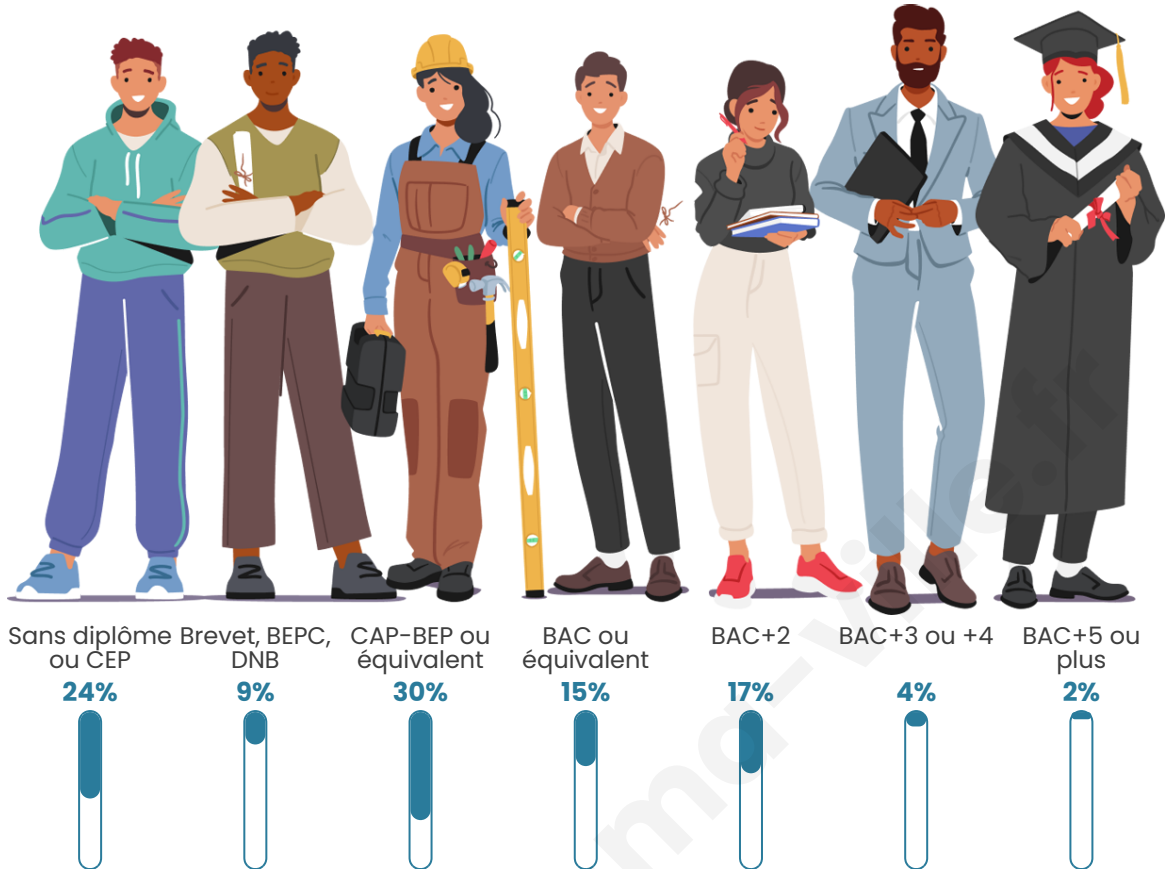

Tranche d'âge

Activité professionnelle

Niveau de diplôme

Composition des ménages

Profils électoraux

Premier tour

	Marine LE PEN	53.70 %
	Emmanuel MACRON	24.07 %
	Éric ZEMMOUR	7.41 %
	Jean-Luc MÉLENCHON	5.56 %
	Yannick JADOT	5.56 %
	Fabien ROUSSEL	3.70 %
	Nathalie ARTHAUD	0.00 %
	Jean LASSALLE	0.00 %
	Anne HIDALGO	0.00 %
	Valérie PÉCRESSE	0.00 %
	Philippe POUTOU	0.00 %
	Nicolas DUPONT- AIGNAN	0.00 %