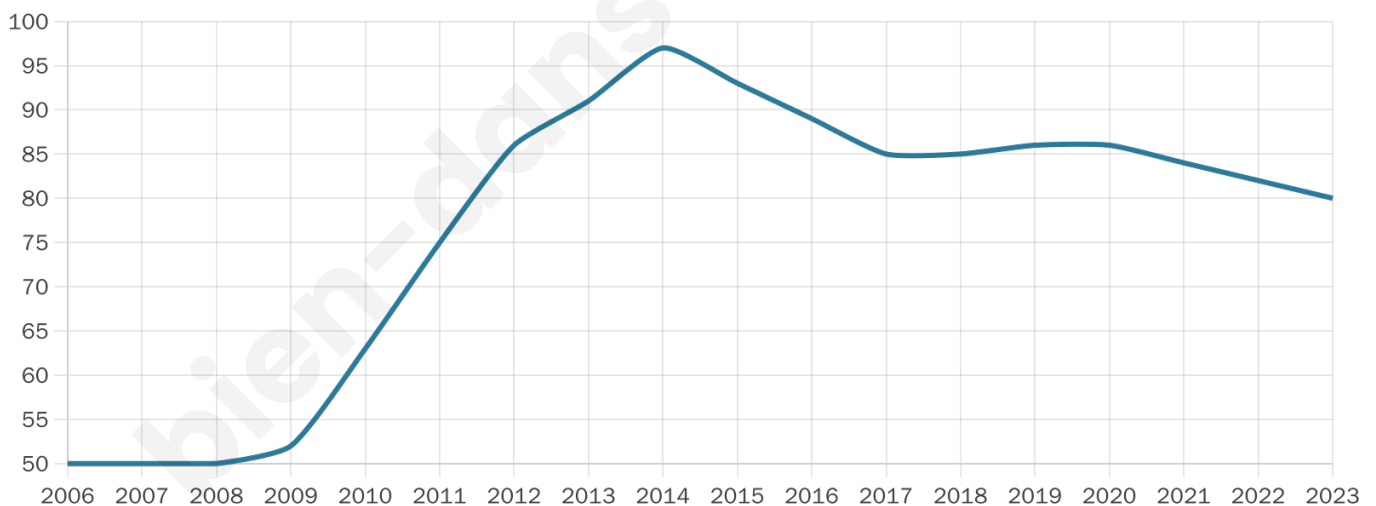

36 ans

Pop active

52.5%

Taux chômage

1.9%

Pop densité

20 h/km²

Revenu moyen

NC

Evolution du nombre d'habitants

Sources : Institut national de la statistique et des études économiques (insee) selon Les dernières parutions officielles de 2024 portant sur les années 2020, 2021 et 2022.