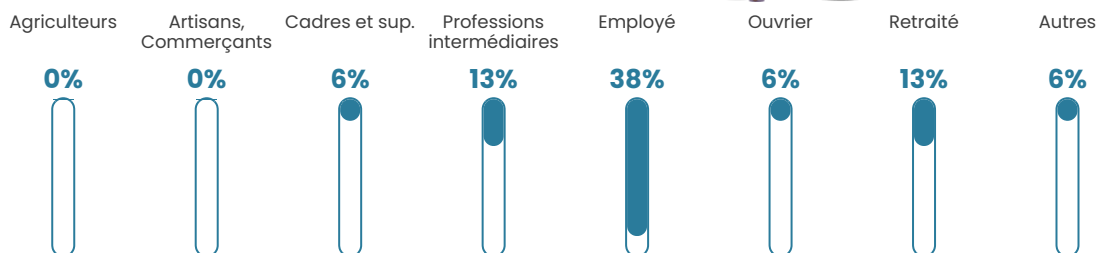

36 ans

Pop active

52.5%

Taux chômage

1.9%

Pop densité

20 h/km²

Revenu moyen

NC

Evolution du nombre d'habitants

Sources : Institut national de la statistique et des études économiques (insee) selon Les dernières parutions officielles de 2024 portant sur les années 2020, 2021 et 2022.

Tranche d'âge

Activité professionnelle

Niveau de diplôme

Composition des ménages

Profils électoraux

Premier tour

	Marine LE PEN	53.70 %
	Emmanuel MACRON	24.07 %
	Éric ZEMMOUR	7.41 %
	Jean-Luc MÉLENCHON	5.56 %
	Yannick JADOT	5.56 %
	Fabien ROUSSEL	3.70 %
	Nathalie ARTHAUD	0.00 %
	Jean LASSALLE	0.00 %
	Anne HIDALGO	0.00 %
	Valérie PÉCRESSE	0.00 %
	Philippe POUTOU	0.00 %
	Nicolas DUPONT- AIGNAN	0.00 %