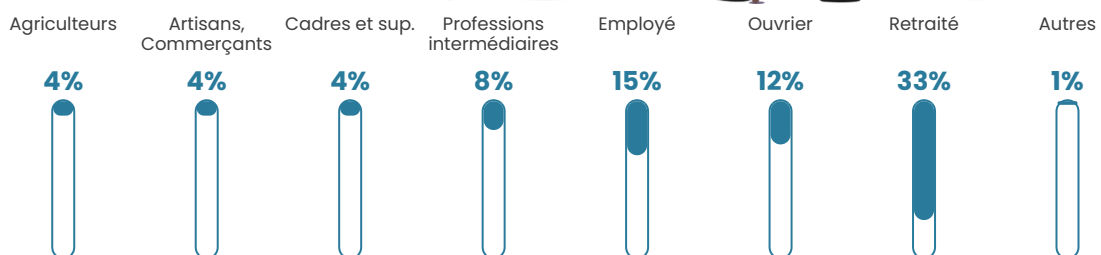

10 h/km²

Revenu moyen

20 130 €/an

Evolution du nombre d'habitants

Sources : Institut national de la statistique et des études économiques (insee) selon Les dernières parutions officielles de 2024 portant sur les années 2020, 2021 et 2022.

Tranche d'âge

Activité professionnelle

Niveau de diplôme

Composition des ménages

Profils électoraux

Premier tour

	Marine LE PEN	30.38 %
	Emmanuel MACRON	25.00 %
	Jean-Luc MÉLENCHON	15.00 %
	Éric ZEMMOUR	6.92 %
	Valérie PÉCRESE	6.54 %
	Jean LASSALLE	5.00 %
	Yannick JADOT	3.08 %
	Nicolas DUPONT- AIGNAN	3.08 %
	Nathalie ARTHAUD	1.54 %
	Fabien ROUSSEL	1.54 %
	Anne HIDALGO	1.15 %
	Philippe POUTOU	0.77 %