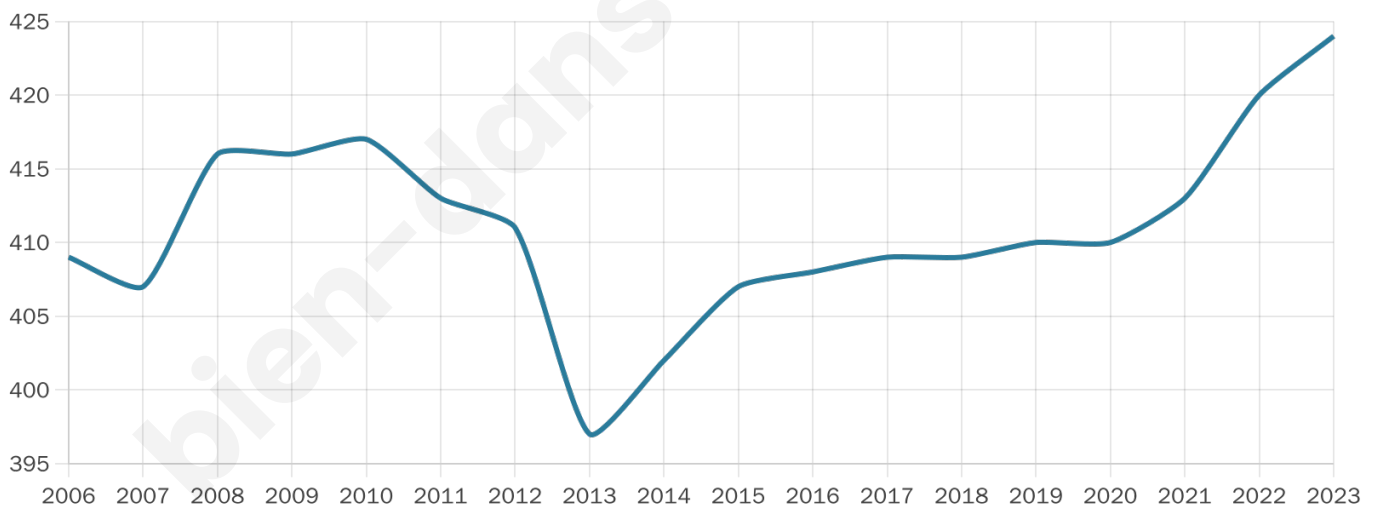

424

Age moyen

50 ans

Pop active

36.8%

Taux chômage

6.5%

Pop densité

10 h/km²

Revenu moyen

20 130 €/an

Evolution du nombre d'habitants

Sources : Institut national de la statistique et des études économiques (insee) selon Les dernières parutions officielles de 2024 portant sur les années 2020, 2021 et 2022.