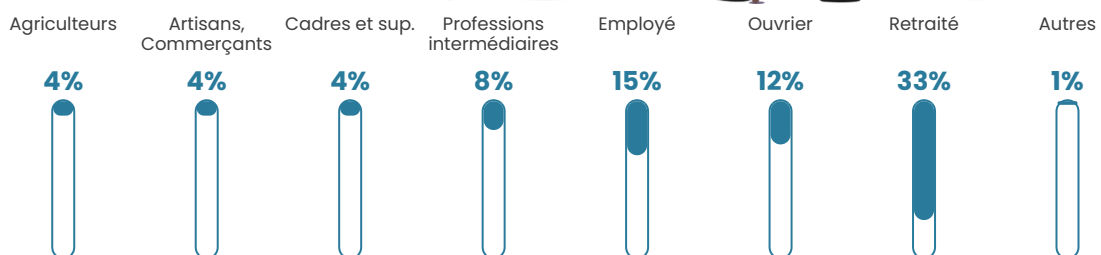

10 h/km²

Revenu moyen

20 130 €/an

Evolution du nombre d'habitants

Sources : Institut national de la statistique et des études économiques (insee) selon Les dernières parutions officielles de 2024 portant sur les années 2020, 2021 et 2022.

Tranche d'âge

Activité professionnelle

Niveau de diplôme

Composition des ménages

Profils électoraux

Premier tour

	Marine LE PEN	30.38 %
	Emmanuel MACRON	25.00 %
	Jean-Luc MÉLENCHON	15.00 %
	Éric ZEMMOUR	6.92 %
	Valérie PÉCRESSE	6.54 %
	Jean LASSALLE	5.00 %
	Yannick JADOT	3.08 %
	Nicolas DUPONT-AIGNAN	3.08 %
	Nathalie ARTHAUD	1.54 %
	Fabien ROUSSEL	1.54 %
	Anne HIDALGO	1.15 %
	Philippe POUTOU	0.77 %