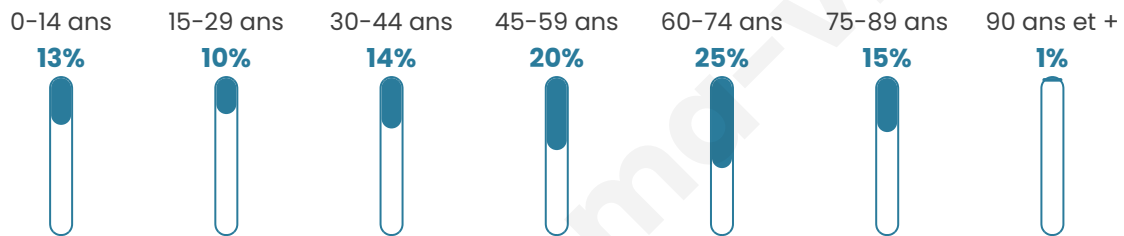

424

Age moyen

50 ans

Pop active

36.8%

Taux chômage

6.5%

Pop densité

10 h/km²

Revenu moyen

20 130 €/an

Evolution du nombre d'habitants

Sources : Institut national de la statistique et des études économiques (insee) selon Les dernières parutions officielles de 2024 portant sur les années 2020, 2021 et 2022.

Tranche d'âge

Activité professionnelle

Niveau de diplôme

Composition des ménages

Profils électoraux

Premier tour

	Marine LE PEN	30.38 %
	Emmanuel MACRON	25.00 %
	Jean-Luc MÉLENCHON	15.00 %
	Éric ZEMMOUR	6.92 %
	Valérie PÉCRESSE	6.54 %
	Jean LASSALLE	5.00 %
	Yannick JADOT	3.08 %
	Nicolas DUPONT-AIGNAN	3.08 %
	Nathalie ARTHAUD	1.54 %
	Fabien ROUSSEL	1.54 %
	Anne HIDALGO	1.15 %
	Philippe POUTOU	0.77 %

330 inscrits

Participation : 80.3%

Votes blancs : 1.13%

Votes nuls : 0.75%

Second tour

	Emmanuel MACRON	48,55 %
	Marine LE PEN	51,45 %

332 inscrits

Participation : 80.72%