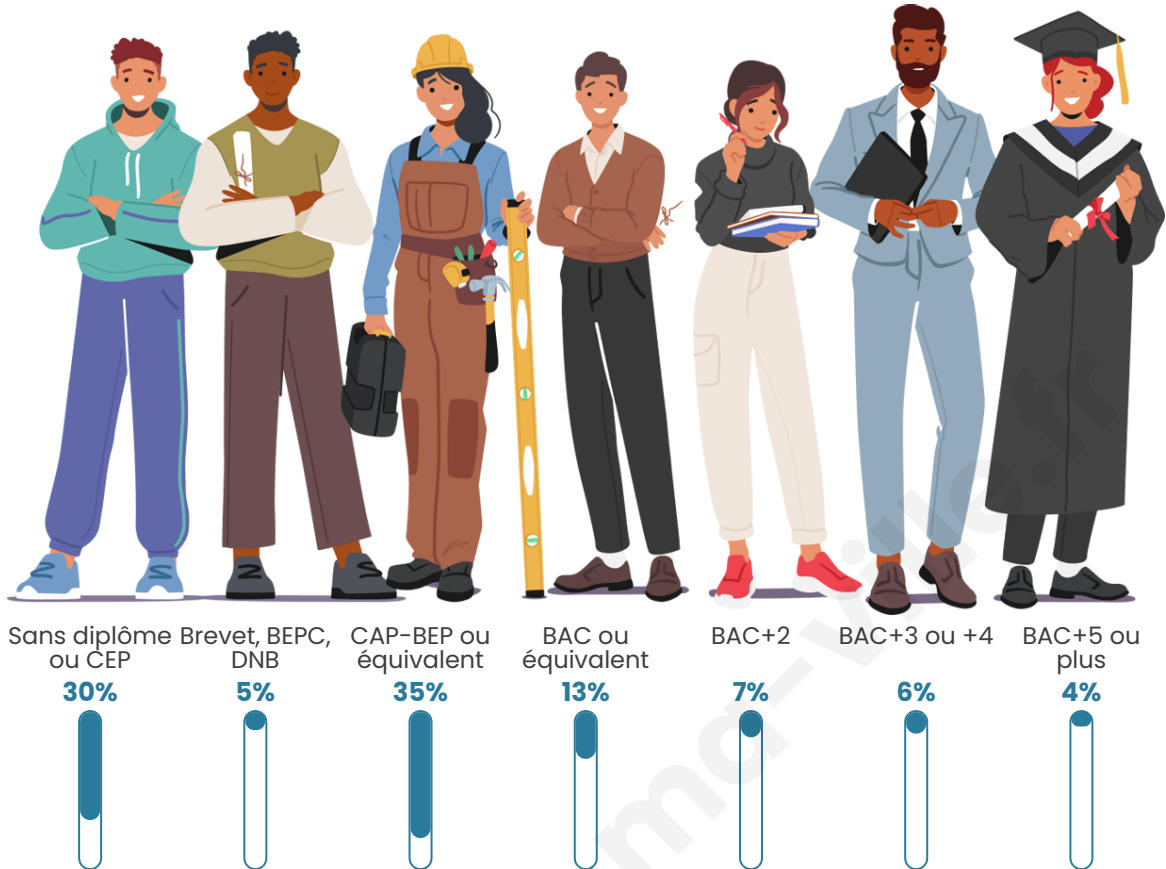

Tranche d'âge

Activité professionnelle

Niveau de diplôme

Composition des ménages

Profils électoraux

Premier tour

	Marine LE PEN	30.38 %
	Emmanuel MACRON	25.00 %
	Jean-Luc MÉLENCHON	15.00 %
	Éric ZEMMOUR	6.92 %
	Valérie PÉCRESE	6.54 %
	Jean LASSALLE	5.00 %
	Yannick JADOT	3.08 %
	Nicolas DUPONT- AIGNAN	3.08 %
	Nathalie ARTHAUD	1.54 %
	Fabien ROUSSEL	1.54 %
	Anne HIDALGO	1.15 %
	Philippe POUTOU	0.77 %