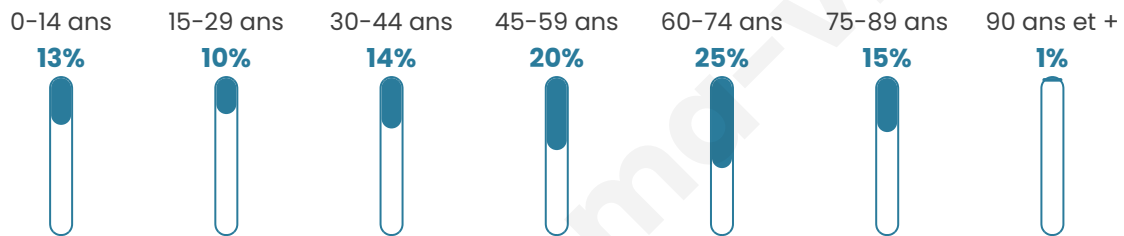

424

Age moyen

50 ans

Pop active

36.8%

Taux chômage

6.5%

Pop densité

10 h/km²

Revenu moyen

20 130 €/an

Evolution du nombre d'habitants

Sources : Institut national de la statistique et des études économiques (insee) selon Les dernières parutions officielles de 2024 portant sur les années 2020, 2021 et 2022.

Tranche d'âge

Activité professionnelle

Niveau de diplôme

Composition des ménages

Profils électoraux

Premier tour

	Marine LE PEN	30.38 %
	Emmanuel MACRON	25.00 %
	Jean-Luc MÉLENCHON	15.00 %
	Éric ZEMMOUR	6.92 %
	Valérie PÉCRESE	6.54 %
	Jean LASSALLE	5.00 %
	Yannick JADOT	3.08 %
	Nicolas DUPONT- AIGNAN	3.08 %
	Nathalie ARTHAUD	1.54 %
	Fabien ROUSSEL	1.54 %
	Anne HIDALGO	1.15 %
	Philippe POUTOU	0.77 %

330 inscrits

Participation : 80.3%

Votes blancs : 1.13%

Votes nuls : 0.75%

Second tour

	Emmanuel MACRON	48,55 %
	Marine LE PEN	51,45 %

332 inscrits

Participation : 80.72%