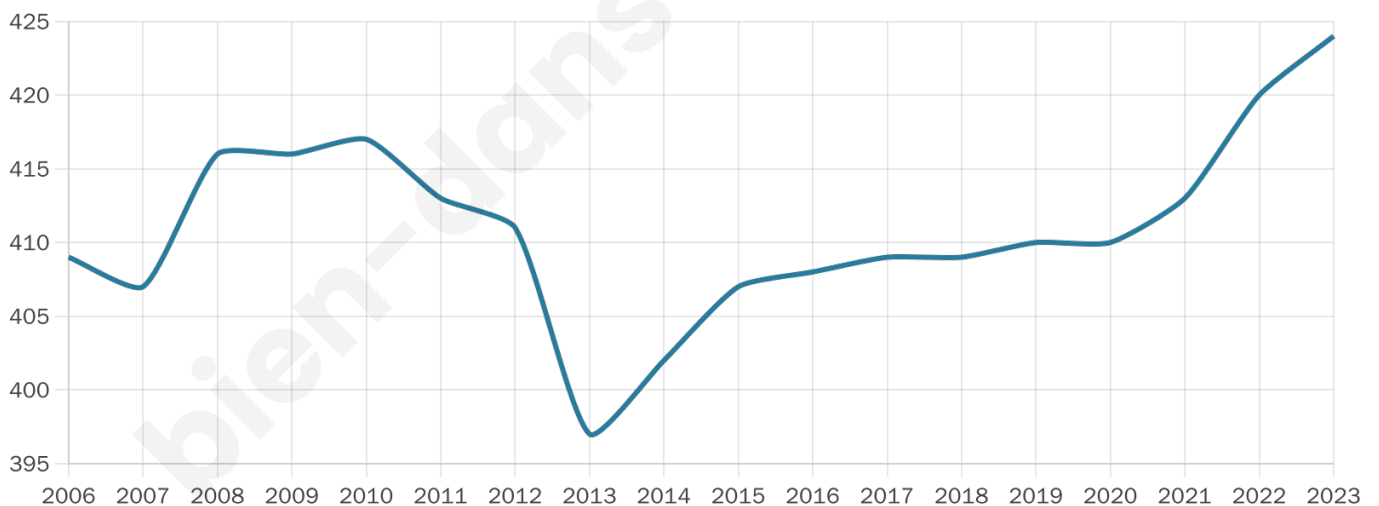

424

Age moyen

50 ans

Pop active

36.8%

Taux chômage

6.5%

Pop densité

10 h/km²

Revenu moyen

20 130 €/an

Evolution du nombre d'habitants

Sources : Institut national de la statistique et des études économiques (insee) selon Les dernières parutions officielles de 2024 portant sur les années 2020, 2021 et 2022.