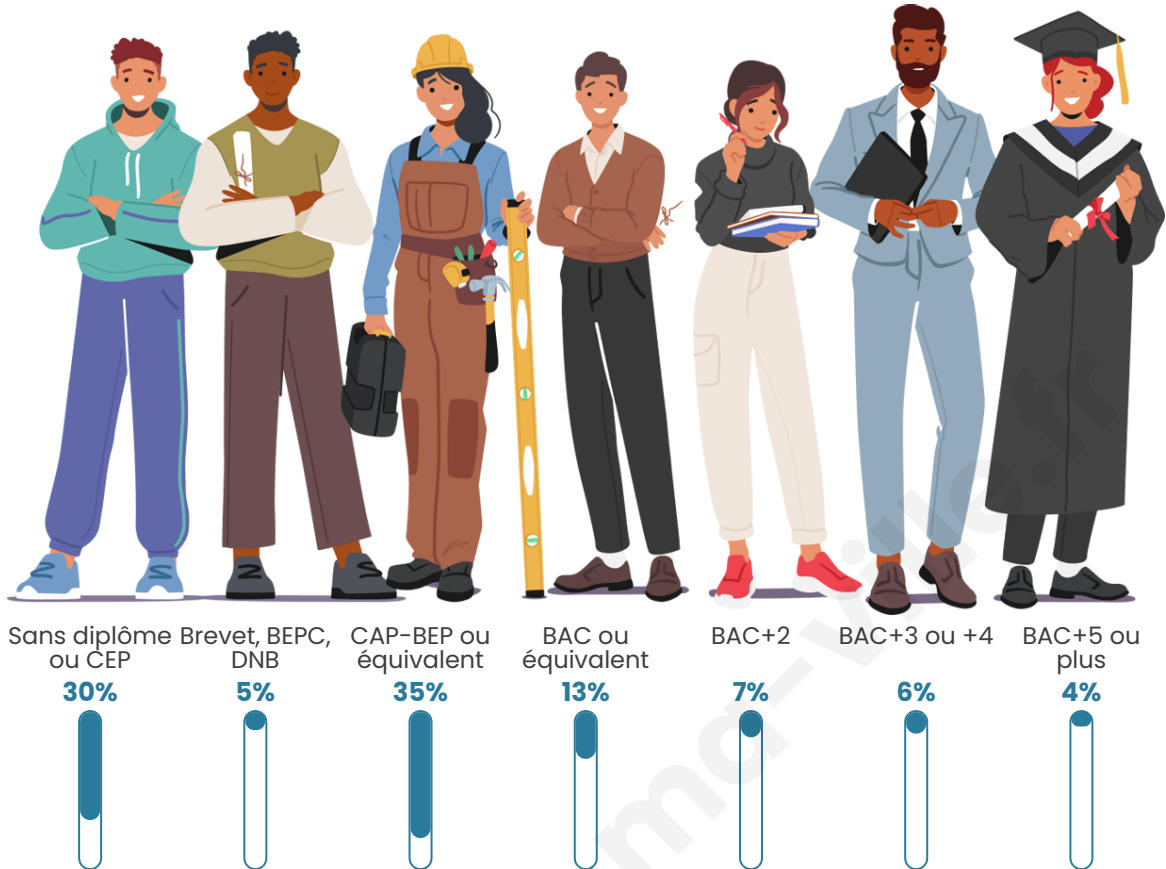

Tranche d'âge

Activité professionnelle

Niveau de diplôme

Composition des ménages

Profils électoraux

Premier tour

	Marine LE PEN	30.38 %
	Emmanuel MACRON	25.00 %
	Jean-Luc MÉLENCHON	15.00 %
	Éric ZEMMOUR	6.92 %
	Valérie PÉCRESSE	6.54 %
	Jean LASSALLE	5.00 %
	Yannick JADOT	3.08 %
	Nicolas DUPONT-AIGNAN	3.08 %
	Nathalie ARTHAUD	1.54 %
	Fabien ROUSSEL	1.54 %
	Anne HIDALGO	1.15 %
	Philippe POUTOU	0.77 %