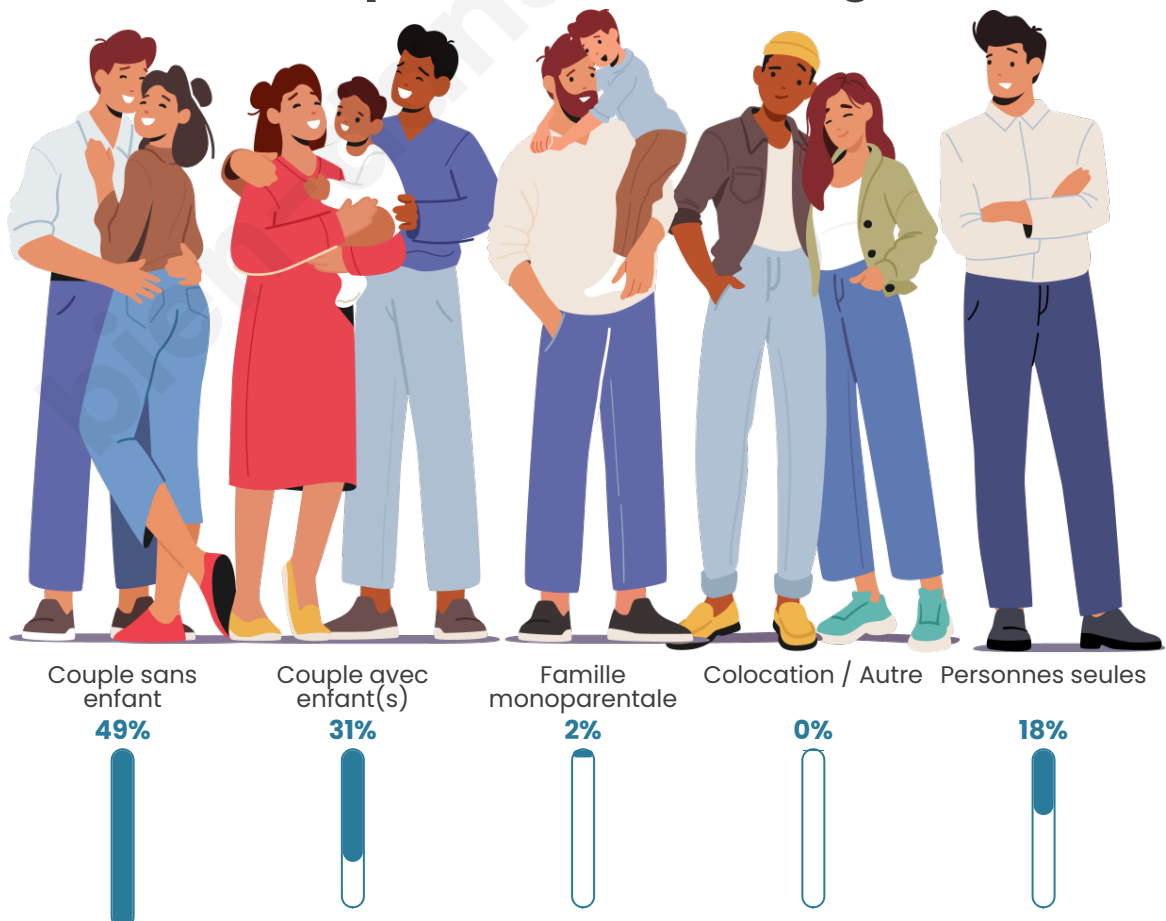

Tranche d'âge

Activité professionnelle

Niveau de diplôme

Composition des ménages

Profils électoraux

Premier tour

	Marine LE PEN	30.38 %
	Emmanuel MACRON	25.00 %
	Jean-Luc MÉLENCHON	15.00 %
	Éric ZEMMOUR	6.92 %
	Valérie PÉCRESSE	6.54 %
	Jean LASSALLE	5.00 %
	Yannick JADOT	3.08 %
	Nicolas DUPONT-AIGNAN	3.08 %
	Nathalie ARTHAUD	1.54 %
	Fabien ROUSSEL	1.54 %
	Anne HIDALGO	1.15 %
	Philippe POUTOU	0.77 %