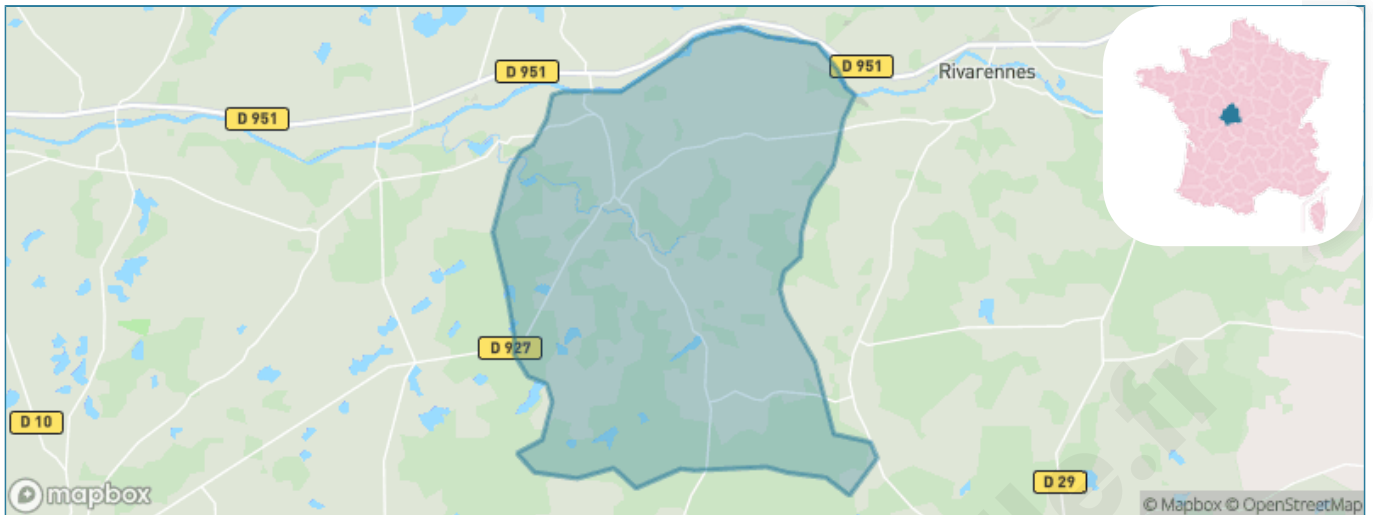

Version web

Ville de Oulches

Présenté par

BIEN dans
ma **VILLE** 

Sommaire

Situation géographique	3
Statistiques sur la population	4
Evolution du nombre d'habitants	4
Tranche d'âge	5
0-14 ans	5
15-29 ans	5
30-44 ans	5
45-59 ans	5
60-74 ans	5
75-89 ans	5
90 ans et +	5
Activité professionnelle	5
Agriculteurs	5
Artisans, Commerçants	5
Cadres et sup.	5
Professions intermédiaires	5
Employé	5
Ouvrier	5
Retraité	5
Autres	5
Niveau de diplôme	6
Sans diplôme ou CEP	6
Brevet, BEPC, DNB	6
CAP-BEP ou équivalent	6
BAC ou équivalent	6
BAC+2	6
BAC+3 ou +4	6
BAC+5 ou plus	6
Composition des ménages	6
Couple sans enfant	6
Couple avec enfant(s)	6
Famille monoparentale	6
Colocation / Autre	6
Personnes seules	6
Profils électoraux	7
Premier tour	7
Sécurité	8
Evolution du nombre d'infractions	8
Pour comparer	9
Services à la population	10
Commerce	10
Éducation	10
Villes autour de Oulches	11

Situation géographique

i Informations clés

- **Région** : Centre-Val de Loire
- **Département** : Indre
- **Code postal** : 36800
- **Superficie** : 43 km²

Statistiques sur la population

Nombre d'habitants