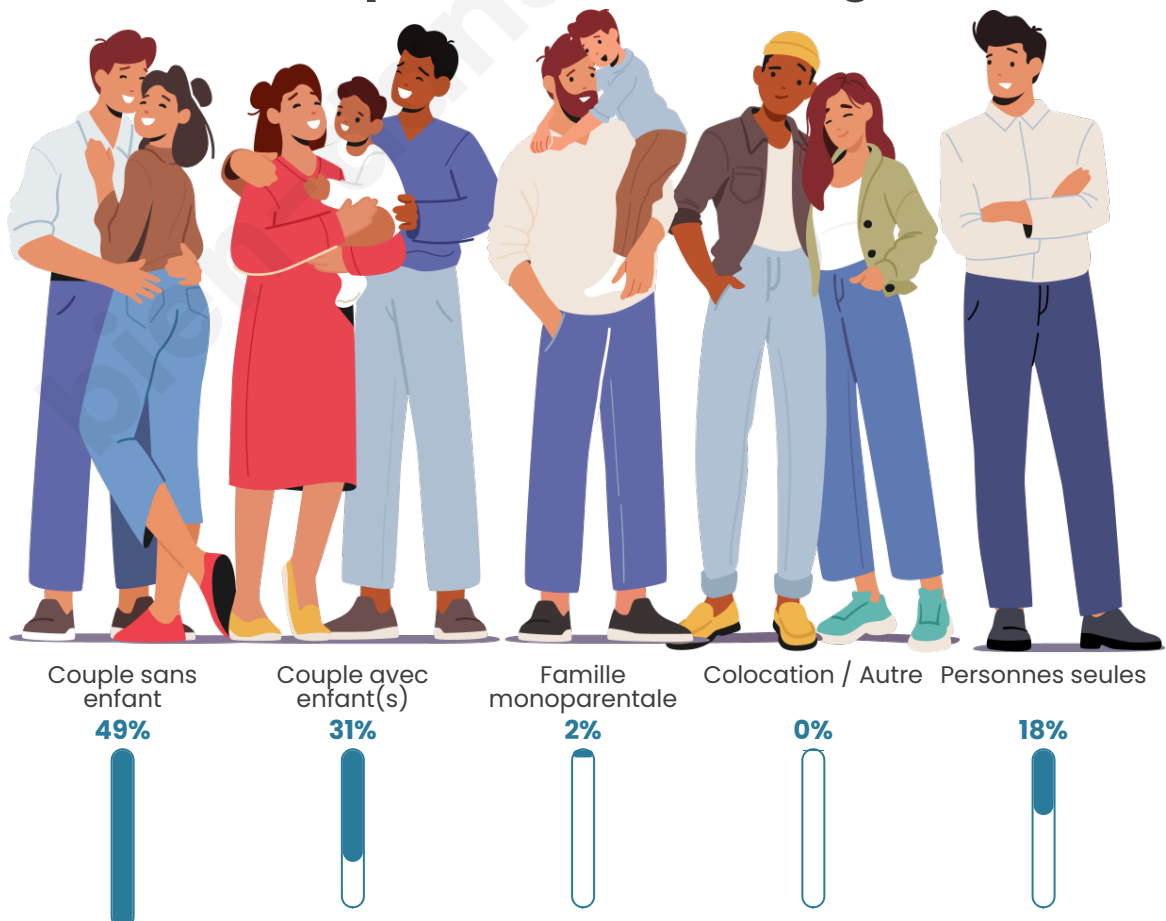

Tranche d'âge

Activité professionnelle

Niveau de diplôme

Composition des ménages

Profils électoraux

Premier tour

	Marine LE PEN	30.38 %
	Emmanuel MACRON	25.00 %
	Jean-Luc MÉLENCHON	15.00 %
	Éric ZEMMOUR	6.92 %
	Valérie PÉCRESE	6.54 %
	Jean LASSALLE	5.00 %
	Yannick JADOT	3.08 %
	Nicolas DUPONT- AIGNAN	3.08 %
	Nathalie ARTHAUD	1.54 %
	Fabien ROUSSEL	1.54 %
	Anne HIDALGO	1.15 %
	Philippe POUTOU	0.77 %