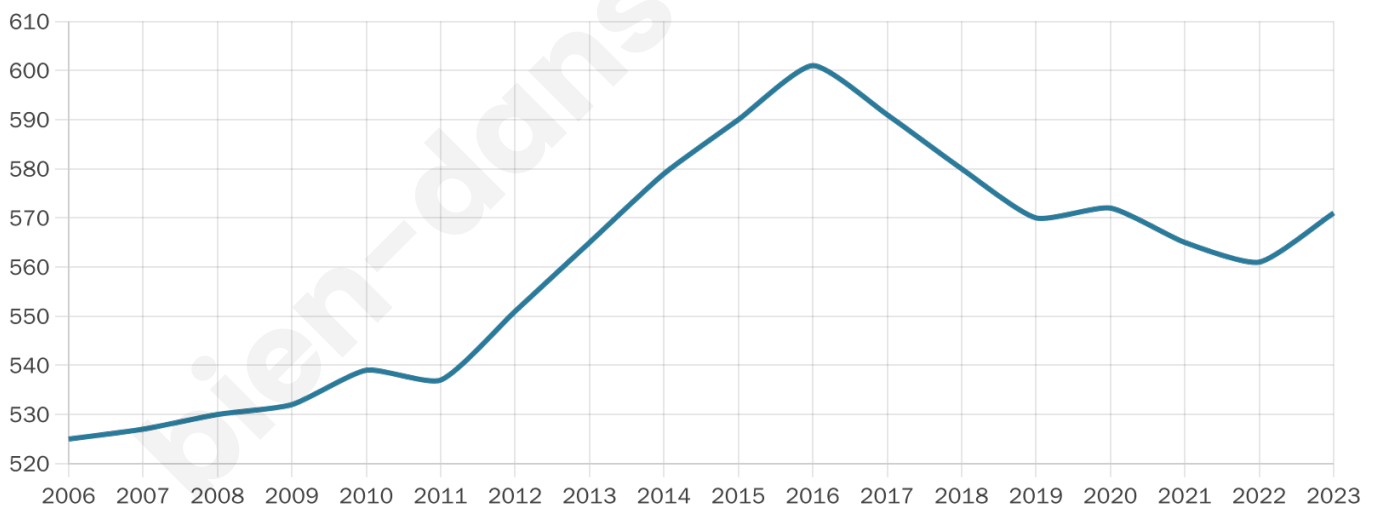

571

Age moyen

40 ans

Pop active

48.5%

Taux chômage

8.8%

Pop densité

48 h/km²

Revenu moyen

22 690 €/an

Evolution du nombre d'habitants

Sources : Institut national de la statistique et des études économiques (insee) selon Les dernières parutions officielles de 2024 portant sur les années 2020, 2021 et 2022.