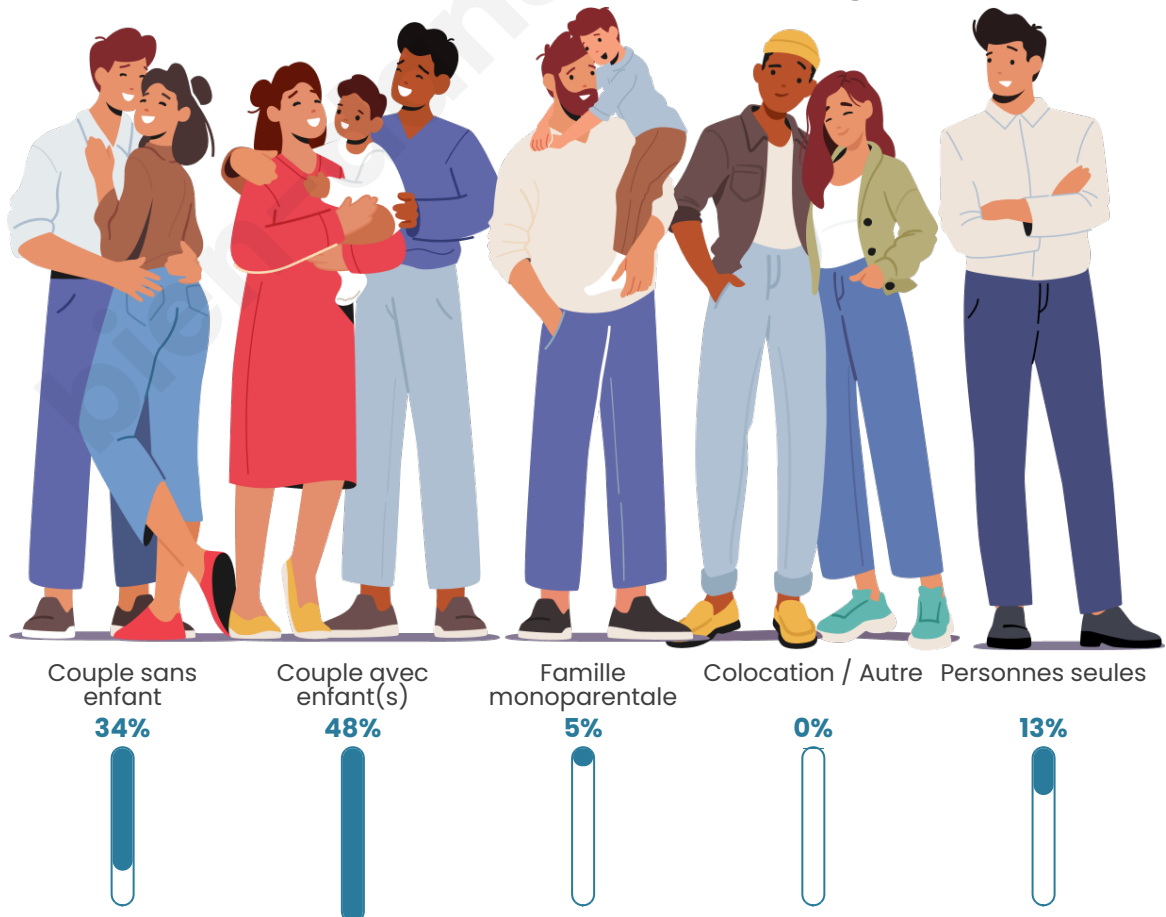

Tranche d'âge

Activité professionnelle

Niveau de diplôme

Composition des ménages

Profils électoraux

Premier tour

	Marine LE PEN	35.31 %
	Emmanuel MACRON	25.22 %
	Jean-Luc MÉLENCHON	18.40 %
	Yannick JADOT	4.75 %
	Valérie PÉCRESE	2.67 %
	Éric ZEMMOUR	2.37 %
	Nicolas DUPONT-AIGNAN	2.37 %
	Fabien ROUSSEL	2.08 %
	Jean LASSALLE	2.08 %
	Nathalie ARTHAUD	1.78 %
	Philippe POUTOU	1.78 %
	Anne HIDALGO	1.19 %