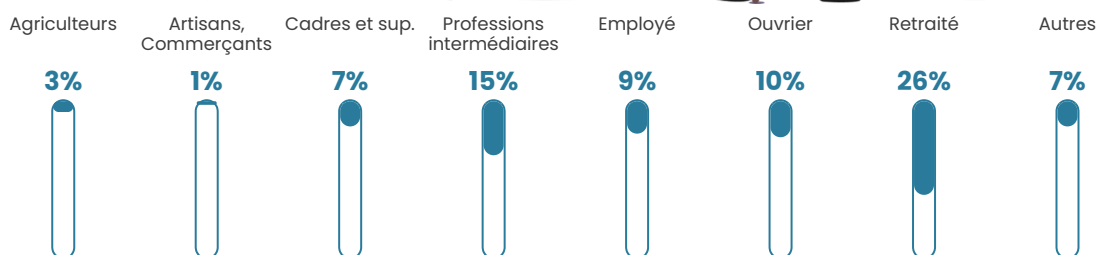

48 h/km²

Revenu moyen

22 690 €/an

Evolution du nombre d'habitants

Sources : Institut national de la statistique et des études économiques (insee) selon Les dernières parutions officielles de 2024 portant sur les années 2020, 2021 et 2022.

Tranche d'âge

Activité professionnelle

Niveau de diplôme

Composition des ménages

Profils électoraux

Premier tour

	Marine LE PEN	35.31 %
	Emmanuel MACRON	25.22 %
	Jean-Luc MÉLENCHON	18.40 %
	Yannick JADOT	4.75 %
	Valérie PÉCRESE	2.67 %
	Éric ZEMMOUR	2.37 %
	Nicolas DUPONT-AIGNAN	2.37 %
	Fabien ROUSSEL	2.08 %
	Jean LASSALLE	2.08 %
	Nathalie ARTHAUD	1.78 %
	Philippe POUTOU	1.78 %
	Anne HIDALGO	1.19 %