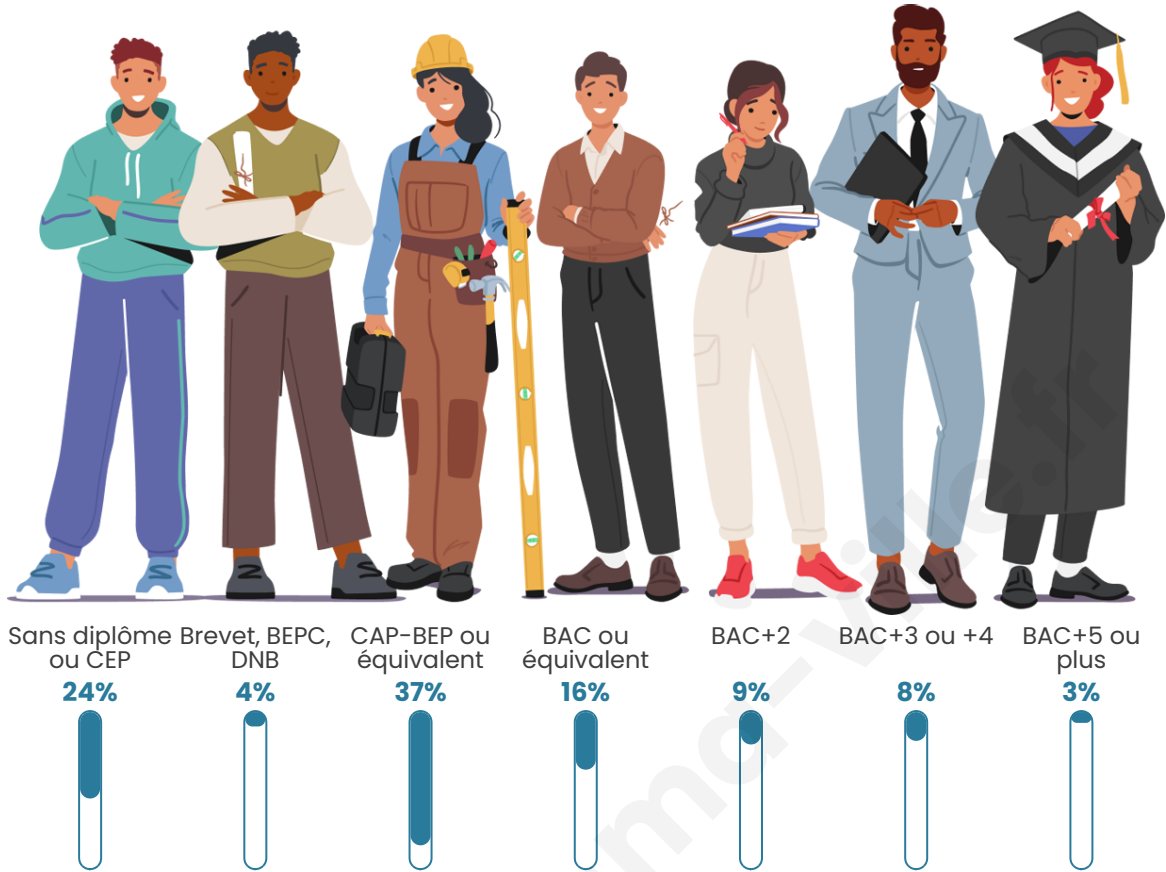

571

Age moyen

40 ans

Pop active

48.5%

Taux chômage

8.8%

Pop densité

Tranche d'âge

Activité professionnelle

Niveau de diplôme

Composition des ménages

Profils électoraux

Premier tour

	Marine LE PEN	35.31 %
	Emmanuel MACRON	25.22 %
	Jean-Luc MÉLENCHON	18.40 %
	Yannick JADOT	4.75 %
	Valérie PÉCRESE	2.67 %
	Éric ZEMMOUR	2.37 %
	Nicolas DUPONT-AIGNAN	2.37 %
	Fabien ROUSSEL	2.08 %
	Jean LASSALLE	2.08 %
	Nathalie ARTHAUD	1.78 %
	Philippe POUTOU	1.78 %
	Anne HIDALGO	1.19 %