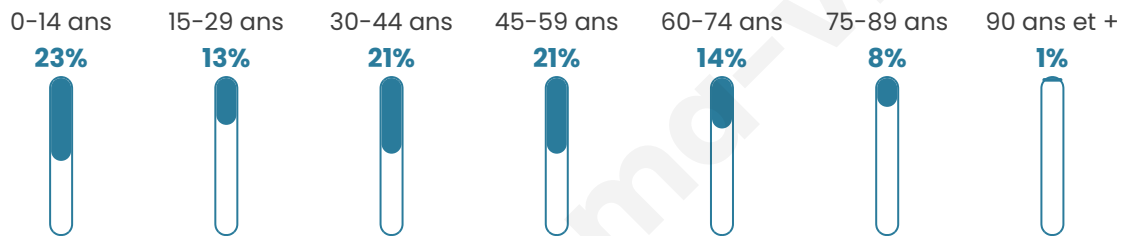

571

Age moyen

40 ans

Pop active

48.5%

Taux chômage

8.8%

Pop densité

48 h/km²

Revenu moyen

22 690 €/an

Evolution du nombre d'habitants

Sources : Institut national de la statistique et des études économiques (insee) selon Les dernières parutions officielles de 2024 portant sur les années 2020, 2021 et 2022.

Tranche d'âge

Activité professionnelle

Niveau de diplôme

Composition des ménages

Profils électoraux

Premier tour

	Marine LE PEN	35.31 %
	Emmanuel MACRON	25.22 %
	Jean-Luc MÉLENCHON	18.40 %
	Yannick JADOT	4.75 %
	Valérie PÉCRESE	2.67 %
	Éric ZEMMOUR	2.37 %
	Nicolas DUPONT-AIGNAN	2.37 %
	Fabien ROUSSEL	2.08 %
	Jean LASSALLE	2.08 %
	Nathalie ARTHAUD	1.78 %
	Philippe POUTOU	1.78 %
	Anne HIDALGO	1.19 %

440 inscrits

Participation : 79.77%
Votes blancs : 3.42%
Votes nuls : 0.57%

Second tour

	Emmanuel MACRON	45,02 %
	Marine LE PEN	54,98 %

441 inscrits

Participation : 82.31%
Votes blancs : 10.19%
Votes nuls : 4.13%