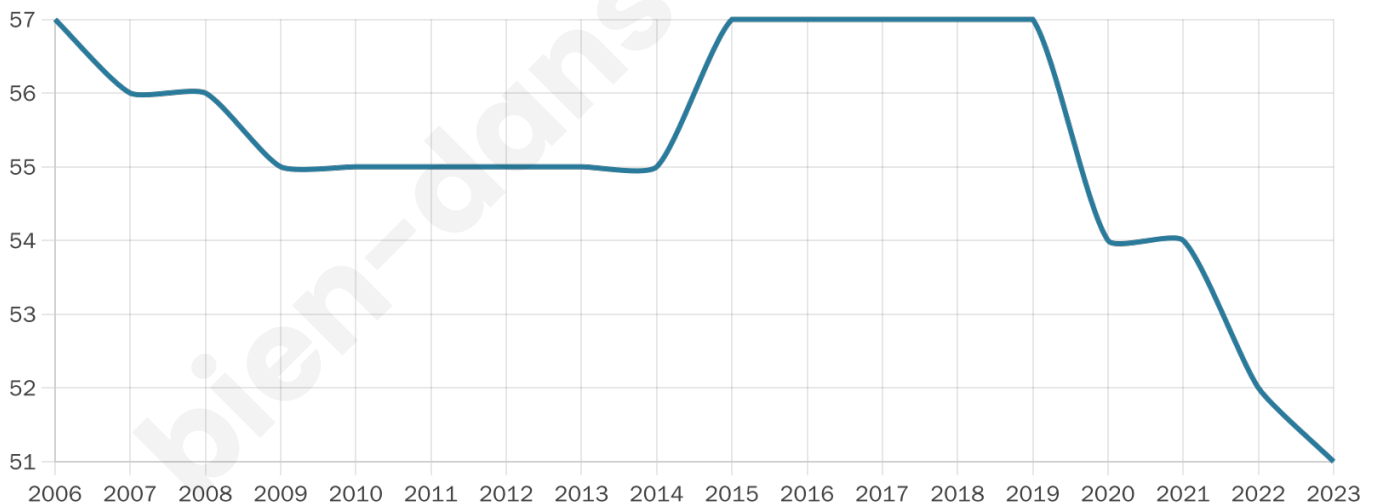

51

Age moyen

49 ans

Pop active

52.9%

Taux chômage

0%

Pop densité

5 h/km²

Revenu moyen

NC

Evolution du nombre d'habitants

Sources : Institut national de la statistique et des études économiques (insee) selon Les dernières parutions officielles de 2024 portant sur les années 2020, 2021 et 2022.