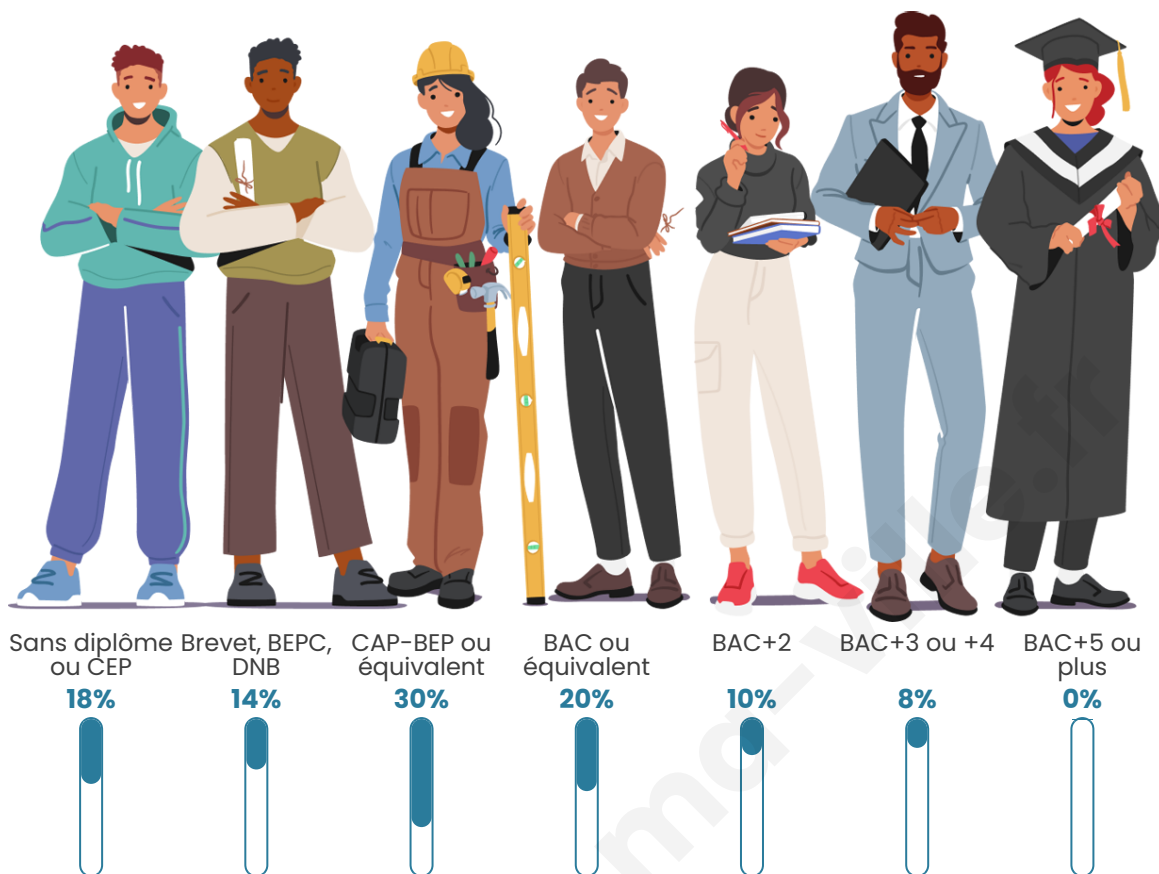

51

Age moyen

49 ans

Pop active

52.9%

Taux chômage

0%

Pop densité

Tranche d'âge

Activité professionnelle

Niveau de diplôme

Composition des ménages

Profils électoraux

Premier tour

	Marine LE PEN	22.22 %
	Jean-Luc MÉLENCHON	22.22 %
	Valérie PÉCRESSE	15.56 %
	Nicolas DUPONT-AIGNAN	15.56 %
	Emmanuel MACRON	8.89 %
	Jean LASSALLE	8.89 %
	Éric ZEMMOUR	6.67 %
	Nathalie ARTHAUD	0.00 %
	Fabien ROUSSEL	0.00 %
	Anne HIDALGO	0.00 %
	Yannick JADOT	0.00 %
	Philippe POUTOU	0.00 %