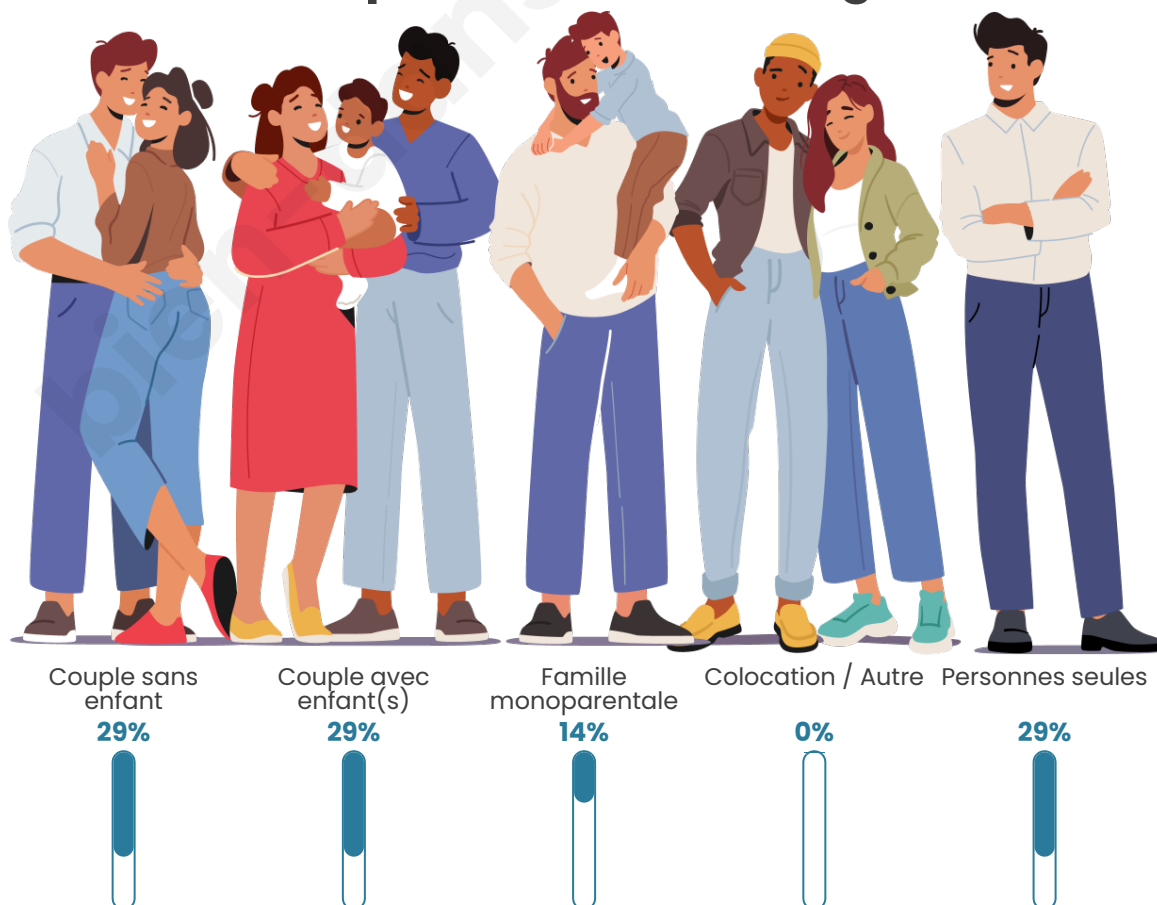

Tranche d'âge

Activité professionnelle

Niveau de diplôme

Composition des ménages

Profils électoraux

Premier tour

	Marine LE PEN	22.22 %
	Jean-Luc MÉLENCHON	22.22 %
	Valérie PÉCRESSE	15.56 %
	Nicolas DUPONT-AIGNAN	15.56 %
	Emmanuel MACRON	8.89 %
	Jean LASSALLE	8.89 %
	Éric ZEMMOUR	6.67 %
	Nathalie ARTHAUD	0.00 %
	Fabien ROUSSEL	0.00 %
	Anne HIDALGO	0.00 %
	Yannick JADOT	0.00 %
	Philippe POUTOU	0.00 %