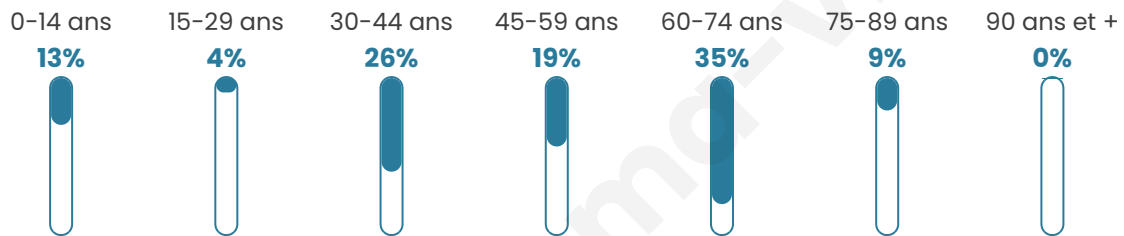

51

Age moyen

49 ans

Pop active

52.9%

Taux chômage

0%

Pop densité

5 h/km²

Revenu moyen

NC

Evolution du nombre d'habitants

Sources : Institut national de la statistique et des études économiques (insee) selon Les dernières parutions officielles de 2024 portant sur les années 2020, 2021 et 2022.

Tranche d'âge

Activité professionnelle

Niveau de diplôme

Composition des ménages

Profils électoraux

Premier tour

	Marine LE PEN	22.22 %
	Jean-Luc MÉLENCHON	22.22 %
	Valérie PÉCRESSE	15.56 %
	Nicolas DUPONT-AIGNAN	15.56 %
	Emmanuel MACRON	8.89 %
	Jean LASSALLE	8.89 %
	Éric ZEMMOUR	6.67 %
	Nathalie ARTHAUD	0.00 %
	Fabien ROUSSEL	0.00 %
	Anne HIDALGO	0.00 %
	Yannick JADOT	0.00 %
	Philippe POUTOU	0.00 %