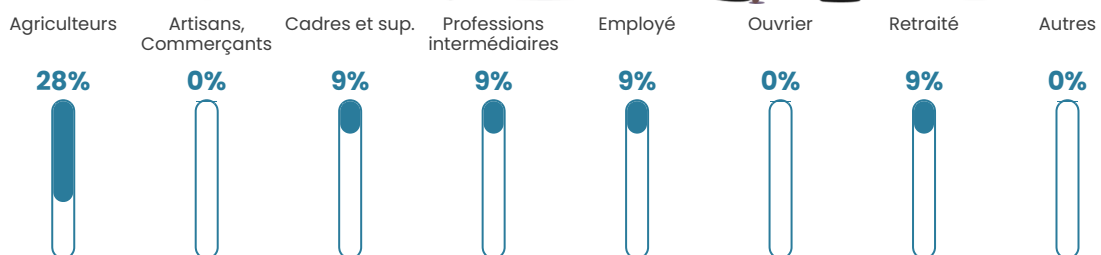

5 h/km²

Revenu moyen

NC

Evolution du nombre d'habitants

Sources : Institut national de la statistique et des études économiques (insee) selon Les dernières parutions officielles de 2024 portant sur les années 2020, 2021 et 2022.

Tranche d'âge

Activité professionnelle

Niveau de diplôme

Composition des ménages

Profils électoraux

Premier tour

	Marine LE PEN	22.22 %
	Jean-Luc MÉLENCHON	22.22 %
	Valérie PÉCRESSE	15.56 %
	Nicolas DUPONT-AIGNAN	15.56 %
	Emmanuel MACRON	8.89 %
	Jean LASSALLE	8.89 %
	Éric ZEMMOUR	6.67 %
	Nathalie ARTHAUD	0.00 %
	Fabien ROUSSEL	0.00 %
	Anne HIDALGO	0.00 %
	Yannick JADOT	0.00 %
	Philippe POUTOU	0.00 %