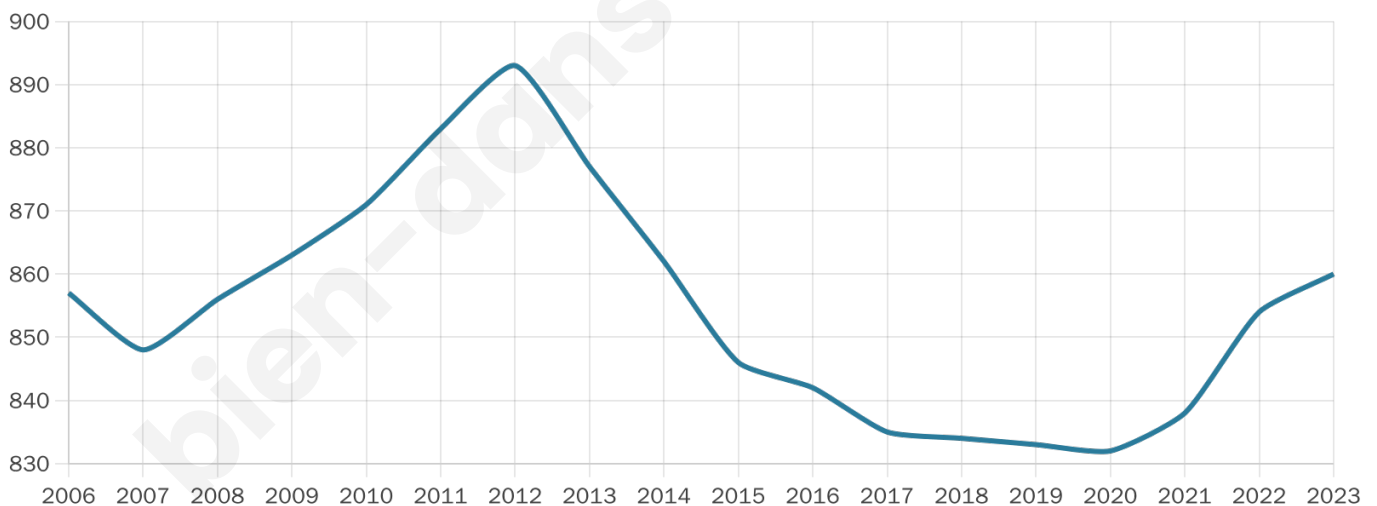

# Statistiques sur la population

Nombre d'habitants

**860**

Age moyen

**55 ans**

Pop active

**36.2%**

Taux chômage

**9.9%**

Pop densité

**57 h/km<sup>2</sup>**

Revenu moyen

**20 790 €/an**

## Evolution du nombre d'habitants

Sources : Institut national de la statistique et des études économiques (insee) selon Les dernières parutions officielles de 2024 portant sur les années 2020, 2021 et 2022.