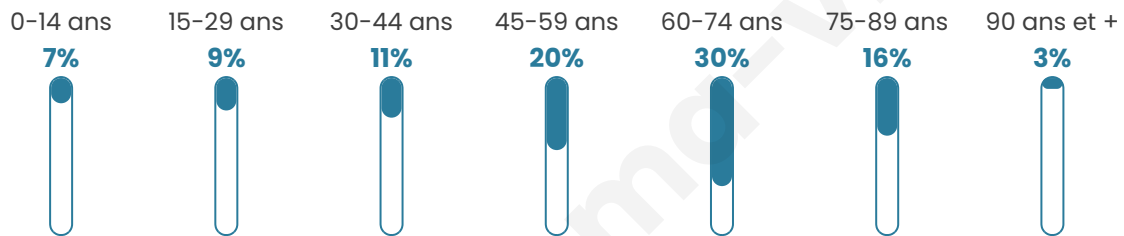

# Statistiques sur la population

Nombre d'habitants

**860**

Age moyen

**55 ans**

Pop active

**36.2%**

Taux chômage

**9.9%**

Pop densité

**57 h/km<sup>2</sup>**

Revenu moyen

**20 790 €/an**

## Evolution du nombre d'habitants

Sources : Institut national de la statistique et des études économiques (insee) selon Les dernières parutions officielles de 2024 portant sur les années 2020, 2021 et 2022.

## Tranche d'âge