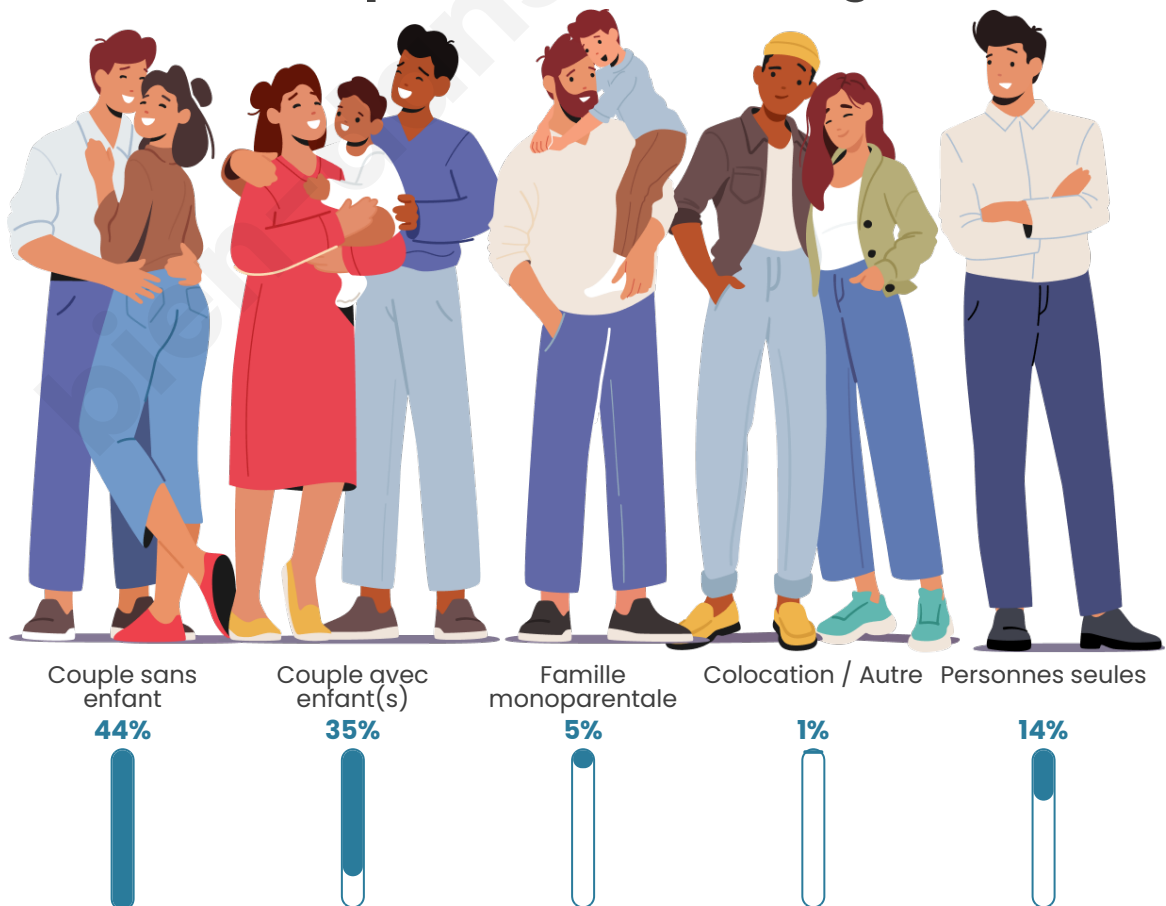

Tranche d'âge

Activité professionnelle

Niveau de diplôme

Composition des ménages

Profils électoraux

Premier tour

	Emmanuel MACRON	29.77 %
	Marine LE PEN	25.38 %
	Jean-Luc MÉLENCHON	13.44 %
	Yannick JADOT	8.29 %
	Valérie PÉCRESE	7.41 %
	Éric ZEMMOUR	5.78 %
	Nicolas DUPONT- AIGNAN	3.02 %
	Anne HIDALGO	2.39 %
	Jean LASSALLE	1.88 %
	Nathalie ARTHAUD	1.13 %
	Fabien ROUSSEL	1.01 %
	Philippe POUTOU	0.50 %