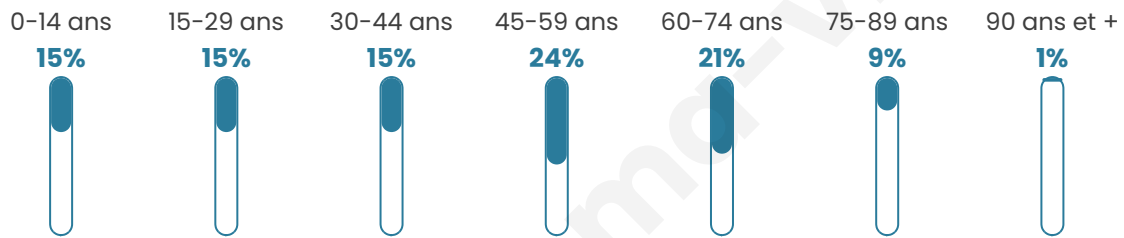

45 ans

Pop active

46.1%

Taux chômage

6.8%

Pop densité

436 h/km²

Revenu moyen

26 150 €/an

Evolution du nombre d'habitants

Sources : Institut national de la statistique et des études économiques (insee) selon Les dernières parutions officielles de 2024 portant sur les années 2020, 2021 et 2022.

Tranche d'âge

Activité professionnelle

Niveau de diplôme

Composition des ménages

Profils électoraux

Premier tour

	Emmanuel MACRON	29.77 %
	Marine LE PEN	25.38 %
	Jean-Luc MÉLENCHON	13.44 %
	Yannick JADOT	8.29 %
	Valérie PÉCRESE	7.41 %
	Éric ZEMMOUR	5.78 %
	Nicolas DUPONT- AIGNAN	3.02 %
	Anne HIDALGO	2.39 %
	Jean LASSALLE	1.88 %
	Nathalie ARTHAUD	1.13 %
	Fabien ROUSSEL	1.01 %
	Philippe POUTOU	0.50 %