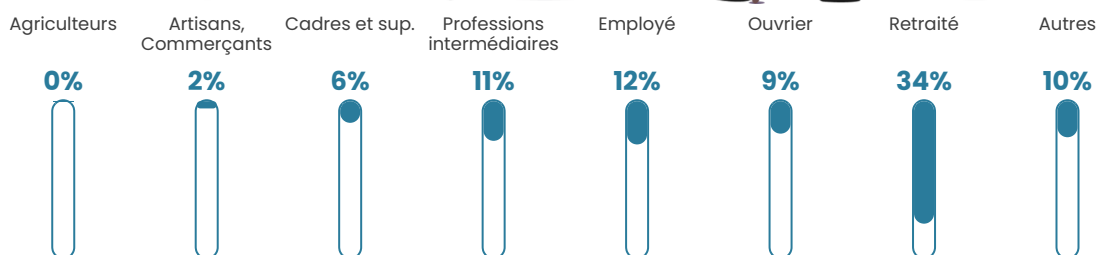

26 150 €/an

Evolution du nombre d'habitants

Sources : Institut national de la statistique et des études économiques (insee) selon Les dernières parutions officielles de 2024 portant sur les années 2020, 2021 et 2022.

Tranche d'âge

Activité professionnelle

Niveau de diplôme

Composition des ménages

Profils électoraux

Premier tour

	Emmanuel MACRON	29.77 %
	Marine LE PEN	25.38 %
	Jean-Luc MÉLENCHON	13.44 %
	Yannick JADOT	8.29 %
	Valérie PÉCRESE	7.41 %
	Éric ZEMMOUR	5.78 %
	Nicolas DUPONT- AIGNAN	3.02 %
	Anne HIDALGO	2.39 %
	Jean LASSALLE	1.88 %
	Nathalie ARTHAUD	1.13 %
	Fabien ROUSSEL	1.01 %
	Philippe POUTOU	0.50 %