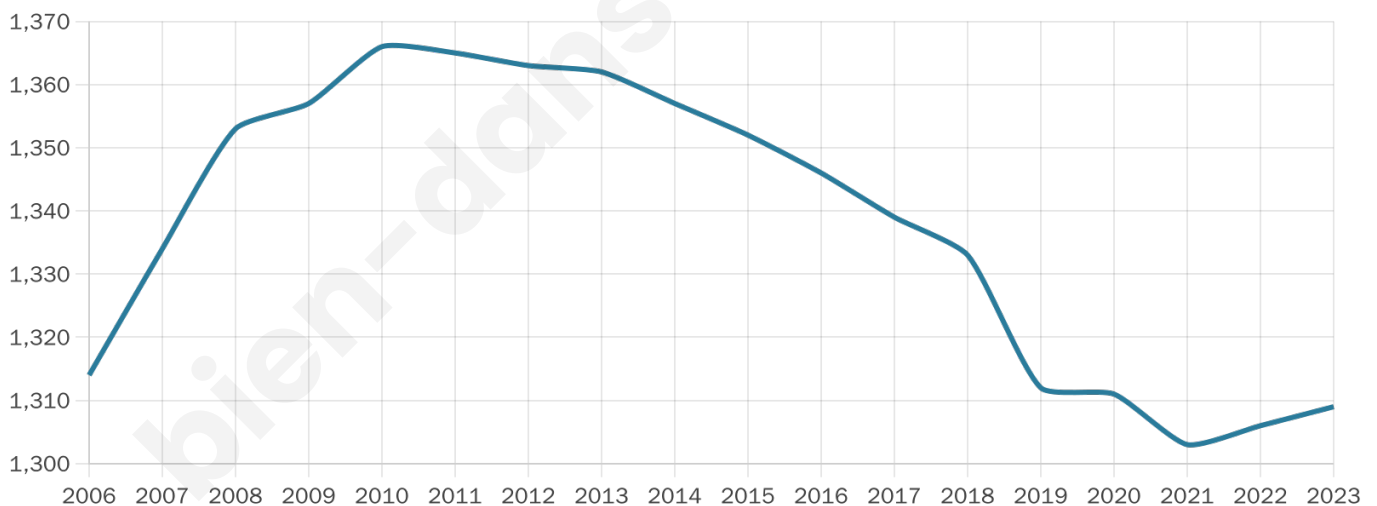

Situation géographique

i Informations clés

- **Région** : Grand Est
- **Département** : Bas-Rhin
- **Code postal** : 67700
- **Superficie** : 3 km²

Statistiques sur la population

Nombre d'habitants

1 309

Age moyen

45 ans

Pop active

46.1%

Taux chômage

6.8%

Pop densité

436 h/km²

Revenu moyen

26 150 €/an

Evolution du nombre d'habitants

Sources : Institut national de la statistique et des études économiques (insee) selon Les dernières parutions officielles de 2024 portant sur les années 2020, 2021 et 2022.