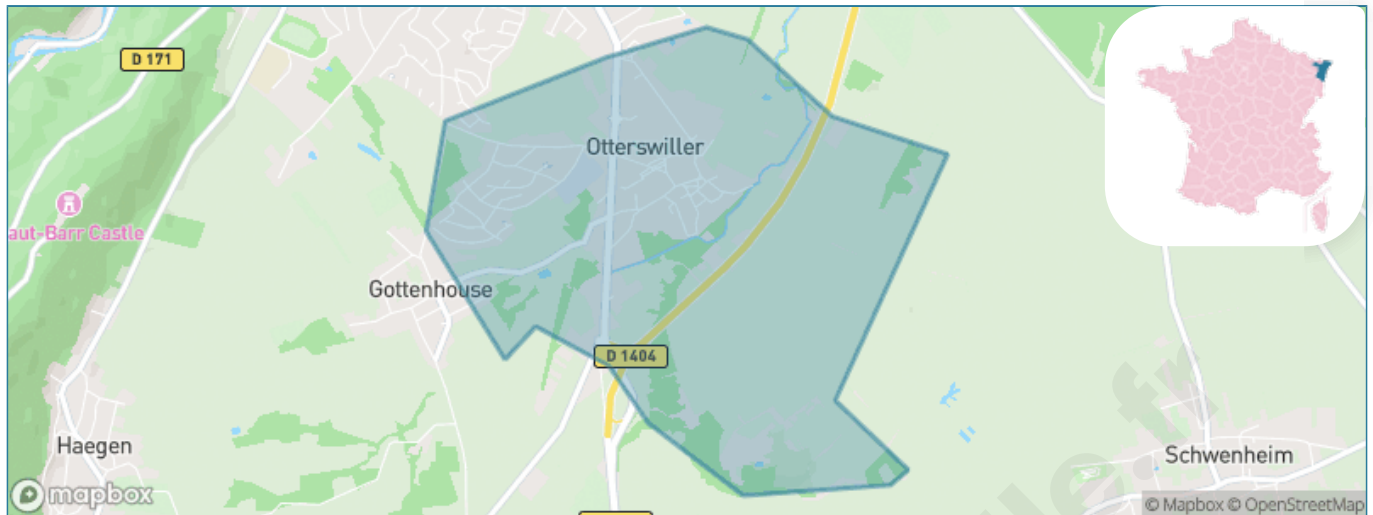

Situation géographique

i Informations clés

- **Région** : Grand Est
- **Département** : Bas-Rhin
- **Code postal** : 67700
- **Superficie** : 3 km²

Statistiques sur la population

Nombre d'habitants

1 309

Age moyen