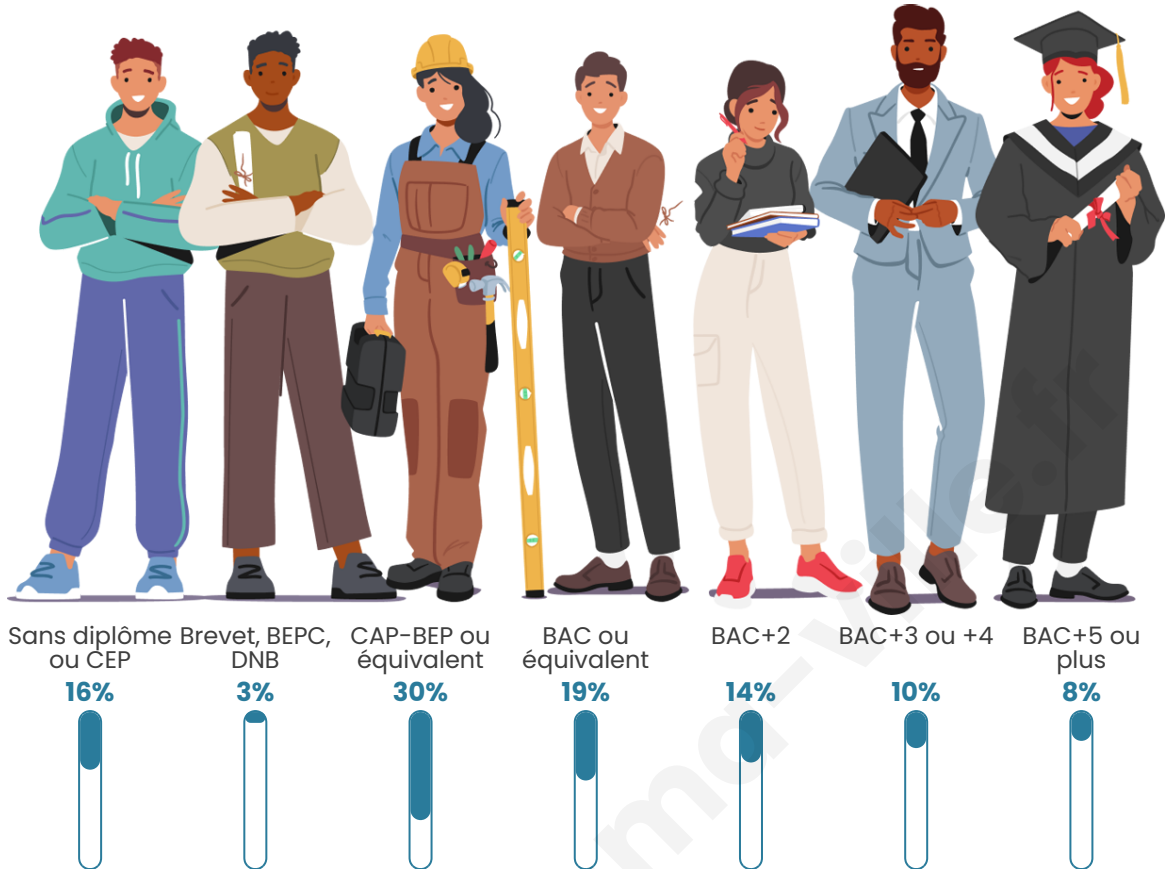

Tranche d'âge

Activité professionnelle

Niveau de diplôme

Composition des ménages

Profils électoraux

Premier tour

	Emmanuel MACRON	29.77 %
	Marine LE PEN	25.38 %
	Jean-Luc MÉLENCHON	13.44 %
	Yannick JADOT	8.29 %
	Valérie PÉCRESE	7.41 %
	Éric ZEMMOUR	5.78 %
	Nicolas DUPONT- AIGNAN	3.02 %
	Anne HIDALGO	2.39 %
	Jean LASSALLE	1.88 %
	Nathalie ARTHAUD	1.13 %
	Fabien ROUSSEL	1.01 %
	Philippe POUTOU	0.50 %