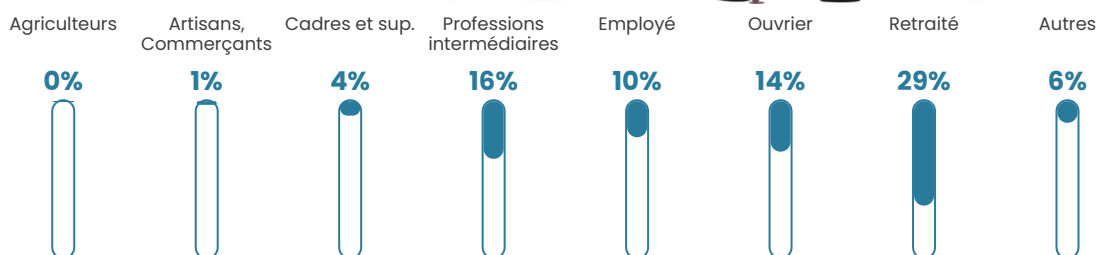

44 ans

Pop active

47.6%

Taux chômage

5.6%

Pop densité

108 h/km²

Revenu moyen

27 370 €/an

Evolution du nombre d'habitants

Sources : Institut national de la statistique et des études économiques (insee) selon Les dernières parutions officielles de 2024 portant sur les années 2020, 2021 et 2022.

Tranche d'âge

Activité professionnelle

Niveau de diplôme

Composition des ménages

Profils électoraux

Premier tour

	Emmanuel MACRON	35.62 %
	Marine LE PEN	29.43 %
	Jean-Luc MÉLENCHON	7.36 %
	Éric ZEMMOUR	6.86 %
	Valérie PÉCRESE	6.52 %
	Yannick JADOT	3.51 %
	Nicolas DUPONT- AIGNAN	3.51 %
	Jean LASSALLE	2.68 %
	Fabien ROUSSEL	2.17 %
	Nathalie ARTHAUD	1.00 %
	Anne HIDALGO	1.00 %
	Philippe POUTOU	0.33 %