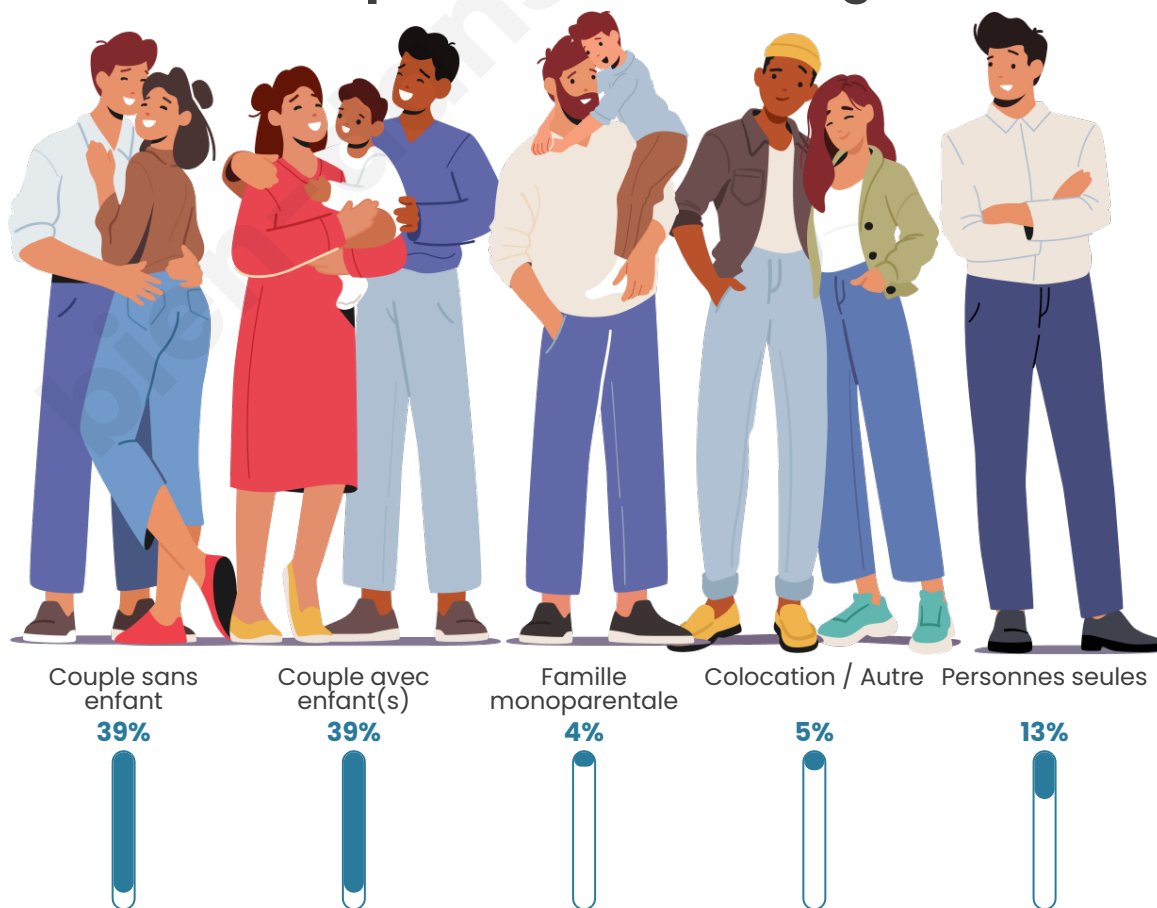

Tranche d'âge

Activité professionnelle

Niveau de diplôme

Composition des ménages

Profils électoraux

Premier tour

	Emmanuel MACRON	35.62 %
	Marine LE PEN	29.43 %
	Jean-Luc MÉLENCHON	7.36 %
	Éric ZEMMOUR	6.86 %
	Valérie PÉCRESE	6.52 %
	Yannick JADOT	3.51 %
	Nicolas DUPONT- AIGNAN	3.51 %
	Jean LASSALLE	2.68 %
	Fabien ROUSSEL	2.17 %
	Nathalie ARTHAUD	1.00 %
	Anne HIDALGO	1.00 %
	Philippe POUTOU	0.33 %