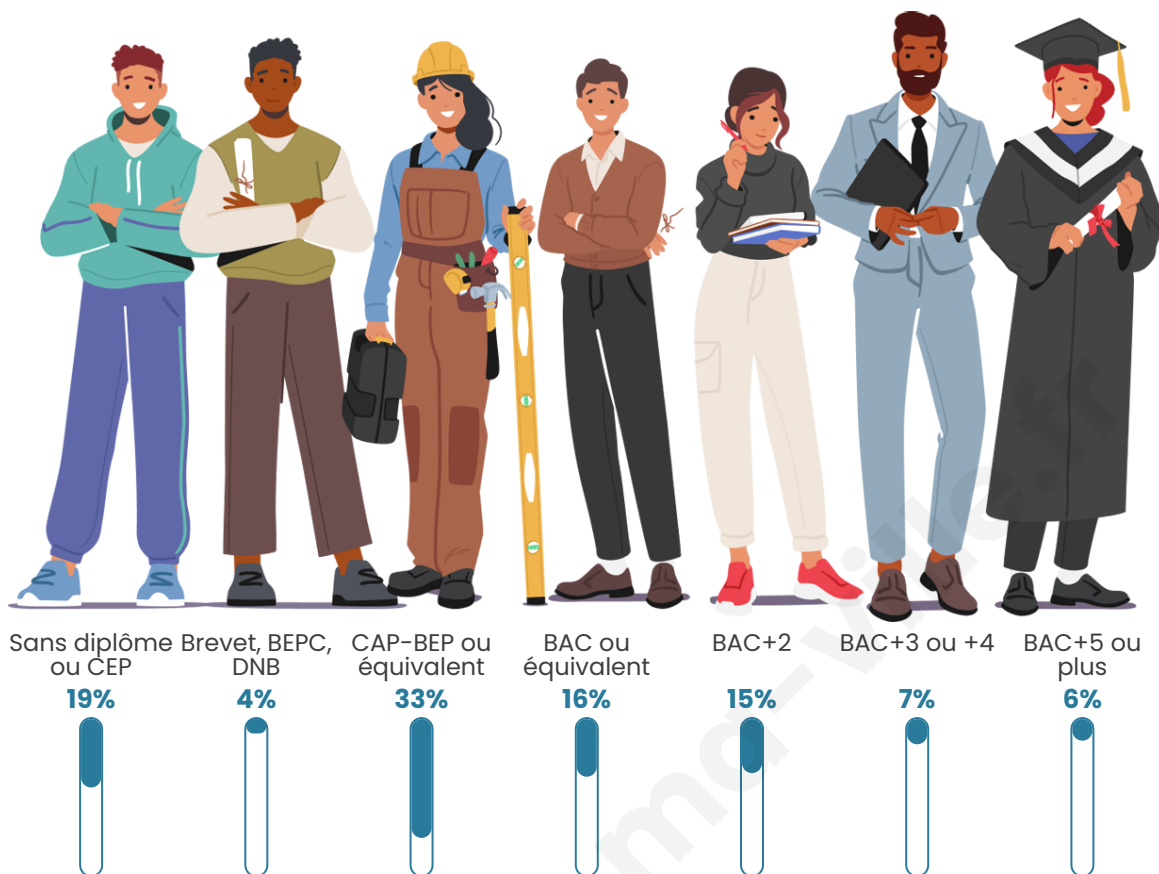

44 ans

Pop active

47.6%

Taux chômage

5.6%

Pop densité

108 h/km²

Revenu moyen

Tranche d'âge

Activité professionnelle

Niveau de diplôme

Composition des ménages

Profils électoraux

Premier tour

	Emmanuel MACRON	35.62 %
	Marine LE PEN	29.43 %
	Jean-Luc MÉLENCHON	7.36 %
	Éric ZEMMOUR	6.86 %
	Valérie PÉCRESE	6.52 %
	Yannick JADOT	3.51 %
	Nicolas DUPONT- AIGNAN	3.51 %
	Jean LASSALLE	2.68 %
	Fabien ROUSSEL	2.17 %
	Nathalie ARTHAUD	1.00 %
	Anne HIDALGO	1.00 %
	Philippe POUTOU	0.33 %