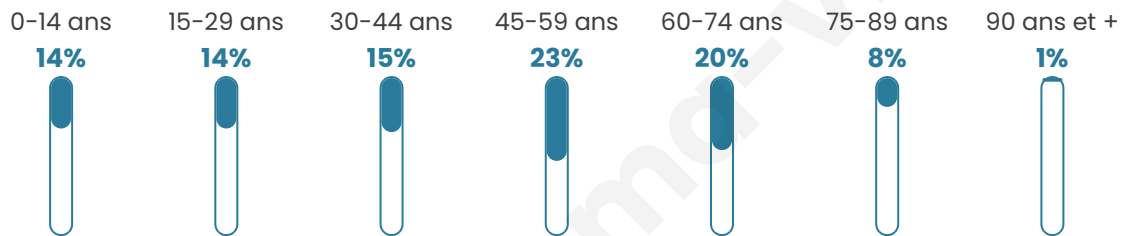

44 ans

Pop active

47.6%

Taux chômage

5.6%

Pop densité

108 h/km²

Revenu moyen

27 370 €/an

Evolution du nombre d'habitants

Sources : Institut national de la statistique et des études économiques (insee) selon Les dernières parutions officielles de 2024 portant sur les années 2020, 2021 et 2022.

Tranche d'âge

Activité professionnelle

Niveau de diplôme

Composition des ménages

Profils électoraux

Premier tour

	Emmanuel MACRON	35.62 %
	Marine LE PEN	29.43 %
	Jean-Luc MÉLENCHON	7.36 %
	Éric ZEMMOUR	6.86 %
	Valérie PÉCRESE	6.52 %
	Yannick JADOT	3.51 %
	Nicolas DUPONT- AIGNAN	3.51 %
	Jean LASSALLE	2.68 %
	Fabien ROUSSEL	2.17 %
	Nathalie ARTHAUD	1.00 %
	Anne HIDALGO	1.00 %
	Philippe POUTOU	0.33 %