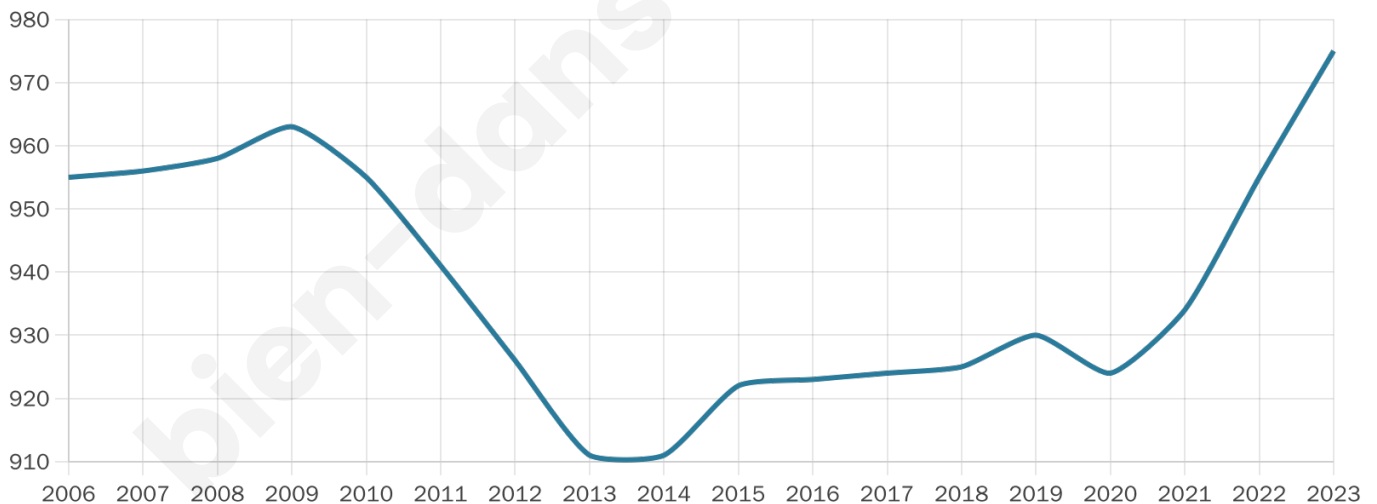

44 ans

Pop active

47.6%

Taux chômage

5.6%

Pop densité

108 h/km²

Revenu moyen

27 370 €/an

Evolution du nombre d'habitants

Sources : Institut national de la statistique et des études économiques (insee) selon Les dernières parutions officielles de 2024 portant sur les années 2020, 2021 et 2022.