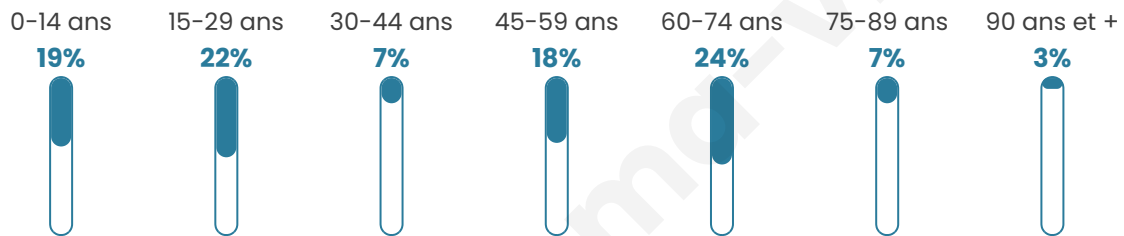

# Statistiques sur la population

Nombre d'habitants

**92**

Age moyen

**43 ans**

Pop active

**43.5%**

Taux chômage

**10.9%**

Pop densité

**10 h/km<sup>2</sup>**

Revenu moyen

**25 940 €/an**

## Evolution du nombre d'habitants

Sources : Institut national de la statistique et des études économiques (insee) selon Les dernières parutions officielles de 2024 portant sur les années 2020, 2021 et 2022.

## Tranche d'âge