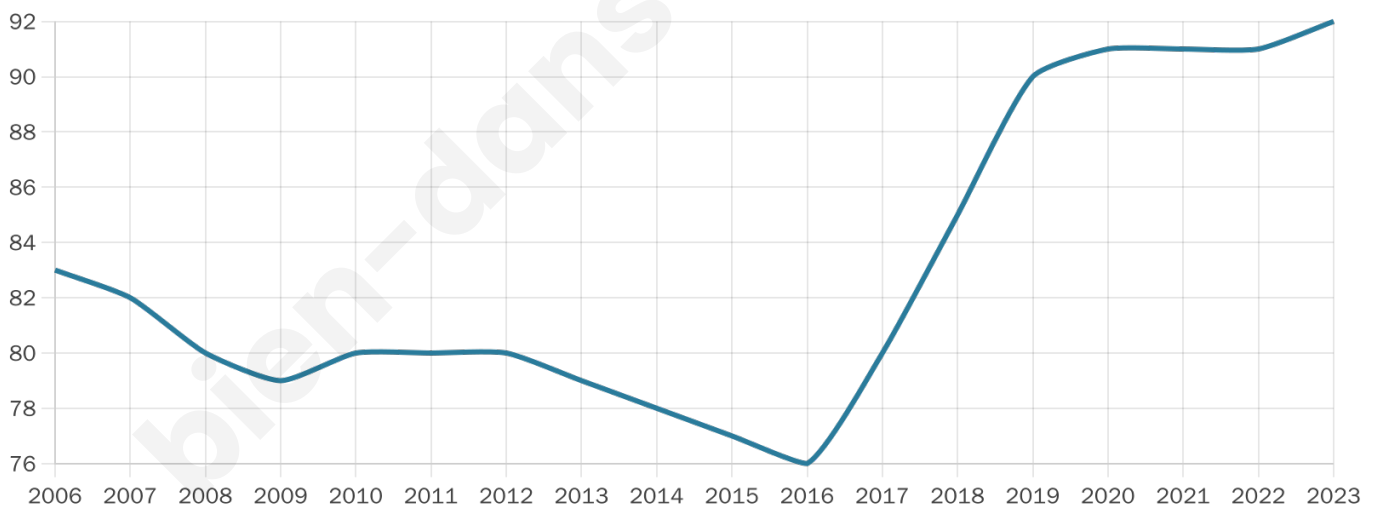

# Statistiques sur la population

Nombre d'habitants

**92**

Age moyen

**43 ans**

Pop active

**43.5%**

Taux chômage

**10.9%**

Pop densité

**10 h/km<sup>2</sup>**

Revenu moyen

**25 940 €/an**

## Evolution du nombre d'habitants

Sources : Institut national de la statistique et des études économiques (insee) selon Les dernières parutions officielles de 2024 portant sur les années 2020, 2021 et 2022.