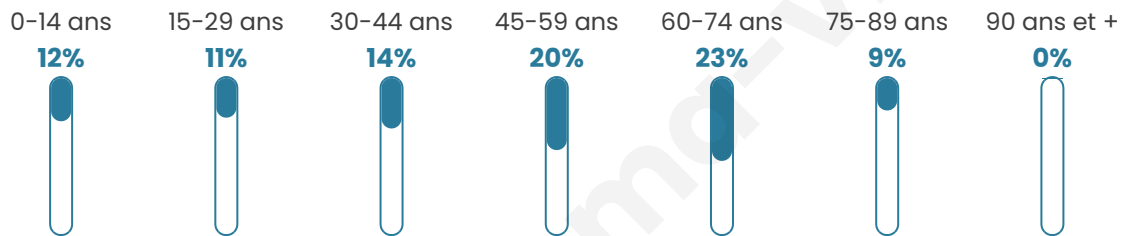

226

Age moyen

47 ans

Pop active

43.8%

Taux chômage

3.1%

Pop densité

15 h/km²

Revenu moyen

21 490 €/an

Evolution du nombre d'habitants

Sources : Institut national de la statistique et des études économiques (insee) selon Les dernières parutions officielles de 2024 portant sur les années 2020, 2021 et 2022.

Tranche d'âge

Activité professionnelle

Niveau de diplôme

Composition des ménages

Profils électoraux

Premier tour

	Jean LASSALLE	28.87 %
	Emmanuel MACRON	21.13 %
	Jean-Luc MÉLENCHON	21.13 %
	Marine LE PEN	7.04 %
	Yannick JADOT	5.63 %
	Philippe POUTOU	5.63 %
	Éric ZEMMOUR	2.82 %
	Anne HIDALGO	2.82 %
	Fabien ROUSSEL	2.11 %
	Valérie PÉCRESSE	1.41 %
	Nathalie ARTHAUD	0.70 %
	Nicolas DUPONT-AIGNAN	0.70 %

193 inscrits

Participation : 76.17%

Votes blancs : 2.72%

Votes nuls : 0.68%

Second tour

	Emmanuel MACRON	73,33 %
	Marine LE PEN	26,67 %

193 inscrits

Participation : 75.65%