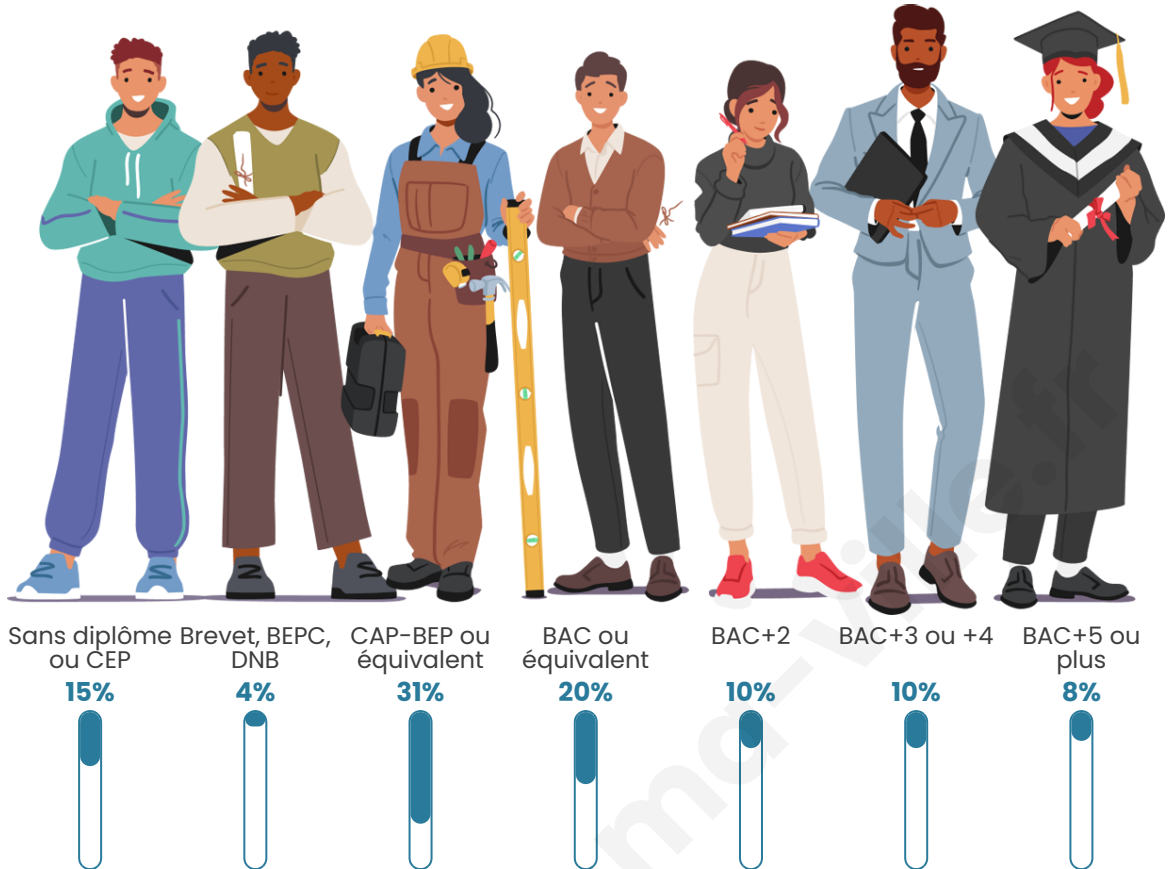

226

Age moyen

47 ans

Pop active

43.8%

Taux chômage

3.1%

Pop densité

Tranche d'âge

Activité professionnelle

Niveau de diplôme

Composition des ménages

Profils électoraux

Premier tour

	Jean LASSALLE	28.87 %
	Emmanuel MACRON	21.13 %
	Jean-Luc MÉLENCHON	21.13 %
	Marine LE PEN	7.04 %
	Yannick JADOT	5.63 %
	Philippe POUTOU	5.63 %
	Éric ZEMMOUR	2.82 %
	Anne HIDALGO	2.82 %
	Fabien ROUSSEL	2.11 %
	Valérie PÉCRESSE	1.41 %
	Nathalie ARTHAUD	0.70 %
	Nicolas DUPONT-AIGNAN	0.70 %