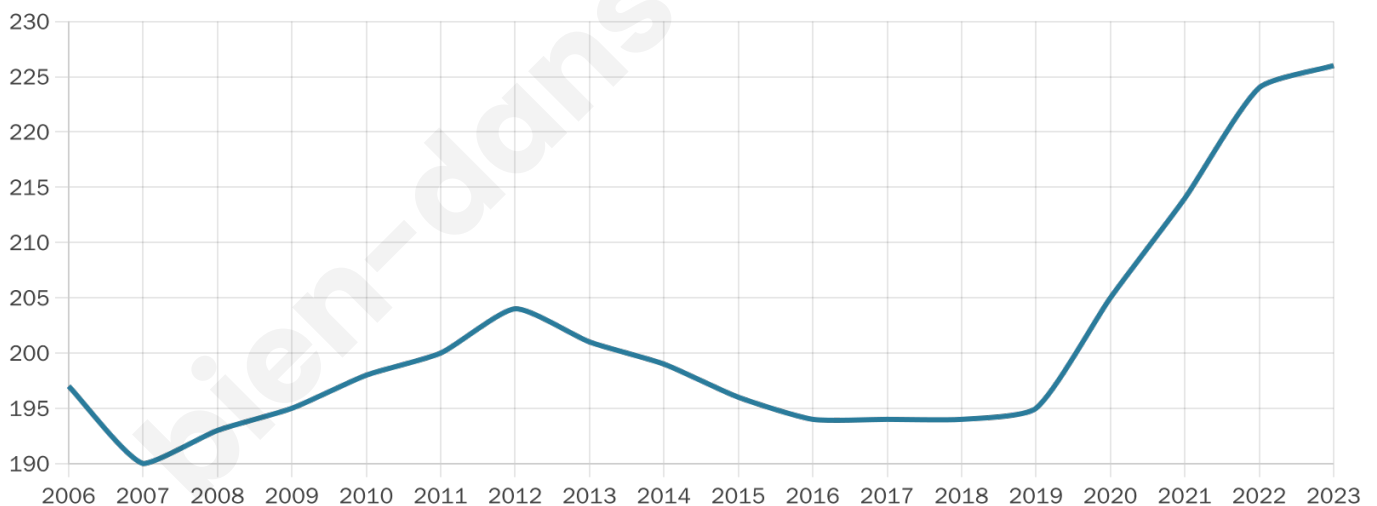

226

Age moyen

47 ans

Pop active

43.8%

Taux chômage

3.1%

Pop densité

15 h/km²

Revenu moyen

21 490 €/an

Evolution du nombre d'habitants

Sources : Institut national de la statistique et des études économiques (insee) selon Les dernières parutions officielles de 2024 portant sur les années 2020, 2021 et 2022.