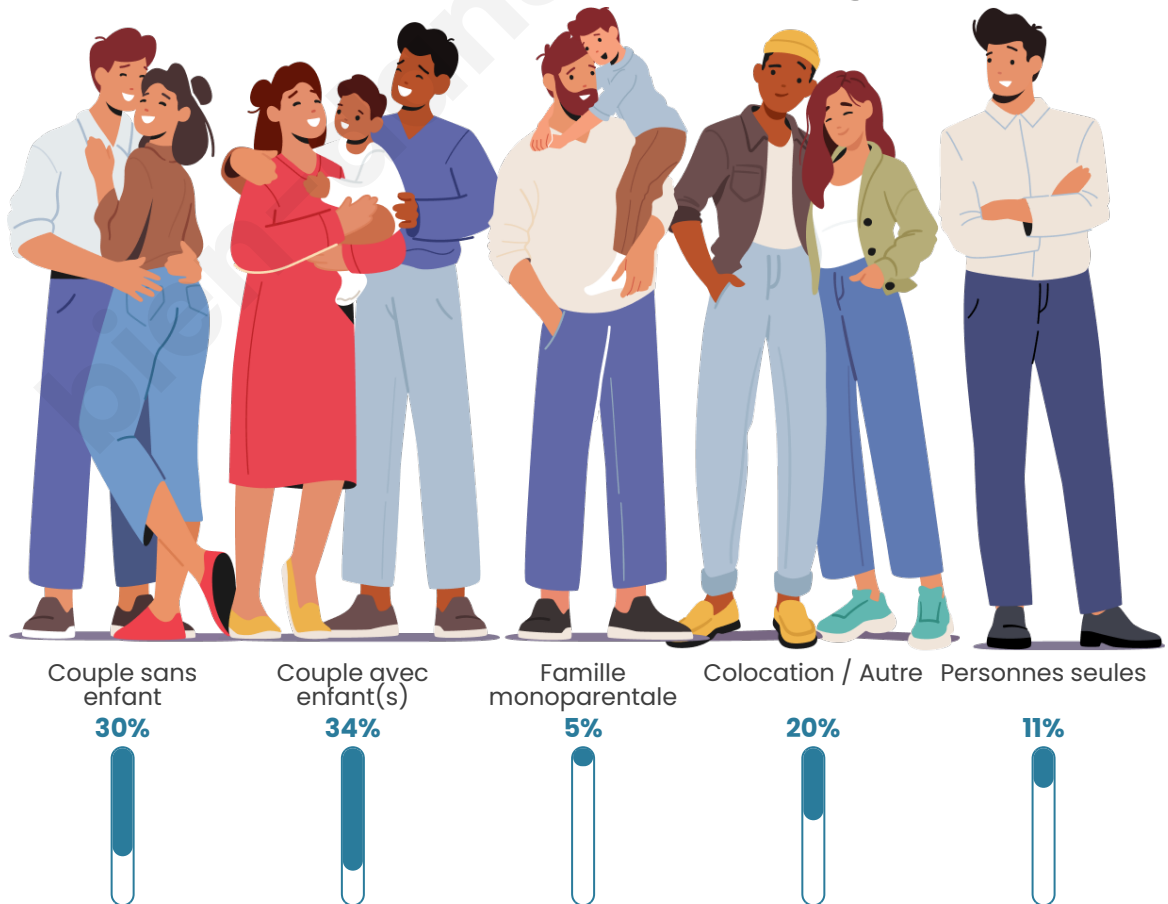

Tranche d'âge

Activité professionnelle

Niveau de diplôme

Composition des ménages

Profils électoraux

Premier tour

	Jean LASSALLE	28.87 %
	Emmanuel MACRON	21.13 %
	Jean-Luc MÉLENCHON	21.13 %
	Marine LE PEN	7.04 %
	Yannick JADOT	5.63 %
	Philippe POUTOU	5.63 %
	Éric ZEMMOUR	2.82 %
	Anne HIDALGO	2.82 %
	Fabien ROUSSEL	2.11 %
	Valérie PÉCRESSE	1.41 %
	Nathalie ARTHAUD	0.70 %
	Nicolas DUPONT-AIGNAN	0.70 %