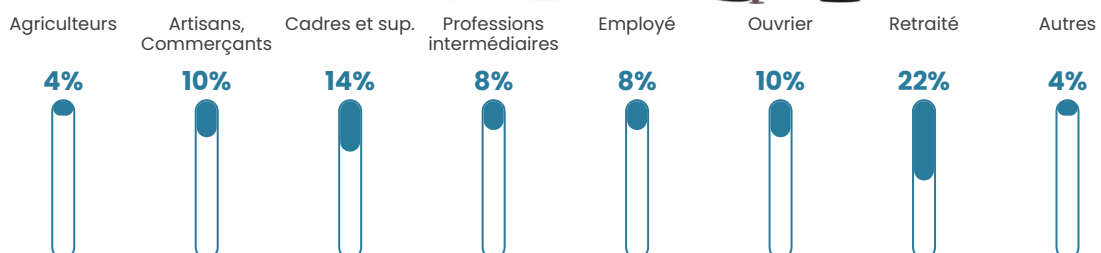

15 h/km²

Revenu moyen

21 490 €/an

Evolution du nombre d'habitants

Sources : Institut national de la statistique et des études économiques (insee) selon Les dernières parutions officielles de 2024 portant sur les années 2020, 2021 et 2022.

Tranche d'âge

Activité professionnelle

Niveau de diplôme

Composition des ménages

Profils électoraux

Premier tour

	Jean LASSALLE	28.87 %
	Emmanuel MACRON	21.13 %
	Jean-Luc MÉLENCHON	21.13 %
	Marine LE PEN	7.04 %
	Yannick JADOT	5.63 %
	Philippe POUTOU	5.63 %
	Éric ZEMMOUR	2.82 %
	Anne HIDALGO	2.82 %
	Fabien ROUSSEL	2.11 %
	Valérie PÉCRESSE	1.41 %
	Nathalie ARTHAUD	0.70 %
	Nicolas DUPONT-AIGNAN	0.70 %