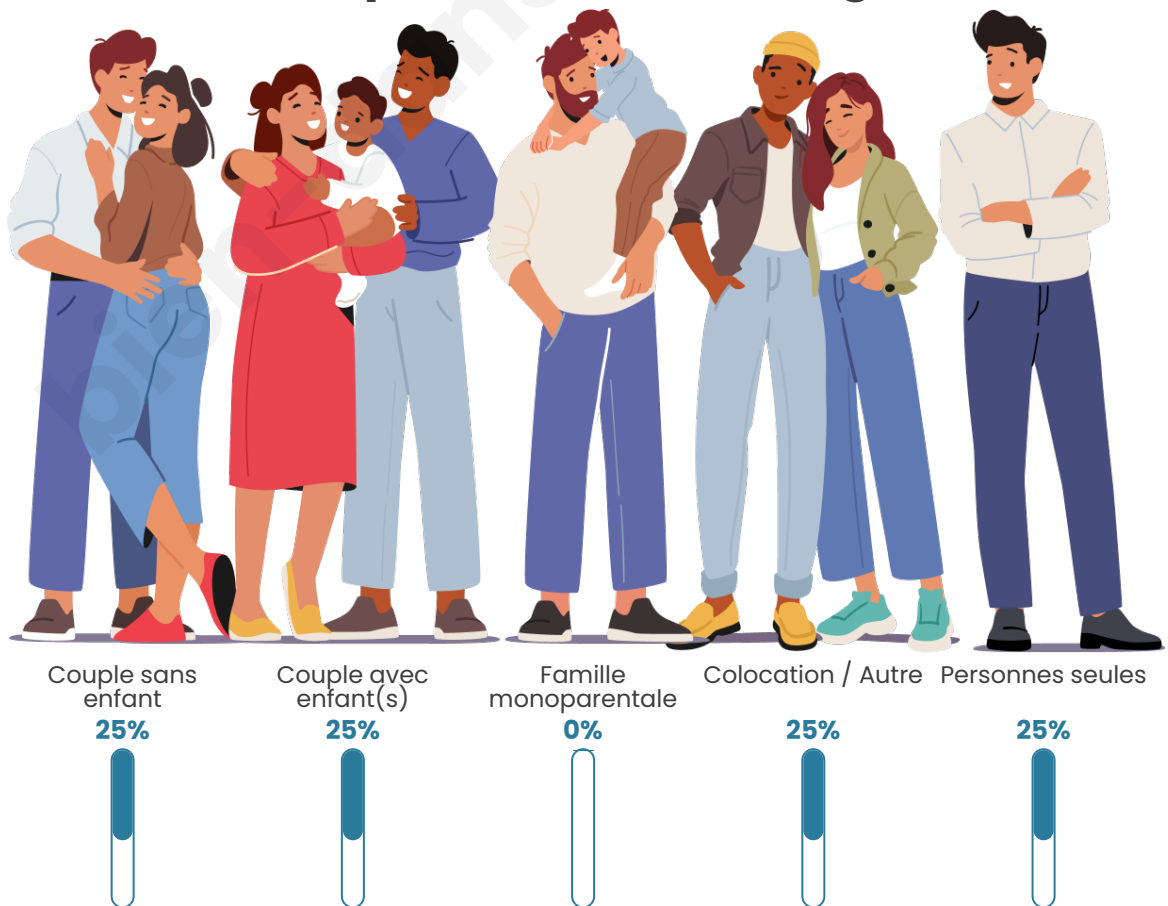

Tranche d'âge

Activité professionnelle

Niveau de diplôme

Composition des ménages

Profils électoraux

Premier tour

	Marine LE PEN	33.33 %
	Jean-Luc MÉLENCHON	25.00 %
	Emmanuel MACRON	22.22 %
	Jean LASSALLE	11.11 %
	Fabien ROUSSEL	2.78 %
	Yannick JADOT	2.78 %
	Nicolas DUPONT- AIGNAN	2.78 %
	Nathalie ARTHAUD	0.00 %
	Éric ZEMMOUR	0.00 %
	Anne HIDALGO	0.00 %
	Valérie PÉCRESSE	0.00 %
	Philippe POUTOU	0.00 %