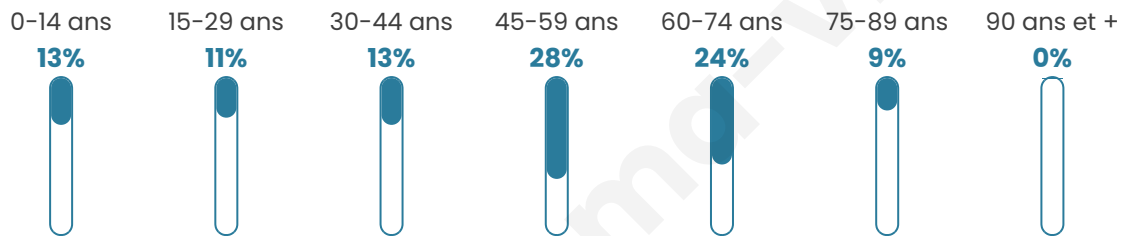

57

Age moyen

47 ans

Pop active

40.4%

Taux chômage

8.6%

Pop densité

29 h/km²

Revenu moyen

NC

Evolution du nombre d'habitants

Sources : Institut national de la statistique et des études économiques (insee) selon Les dernières parutions officielles de 2024 portant sur les années 2020, 2021 et 2022.

Tranche d'âge

Activité professionnelle

Niveau de diplôme

Composition des ménages

Profils électoraux

Premier tour

	Marine LE PEN	33.33 %
	Jean-Luc MÉLENCHON	25.00 %
	Emmanuel MACRON	22.22 %
	Jean LASSALLE	11.11 %
	Fabien ROUSSEL	2.78 %
	Yannick JADOT	2.78 %
	Nicolas DUPONT- AIGNAN	2.78 %
	Nathalie ARTHAUD	0.00 %
	Éric ZEMMOUR	0.00 %
	Anne HIDALGO	0.00 %
	Valérie PÉCRESSE	0.00 %
	Philippe POUTOU	0.00 %