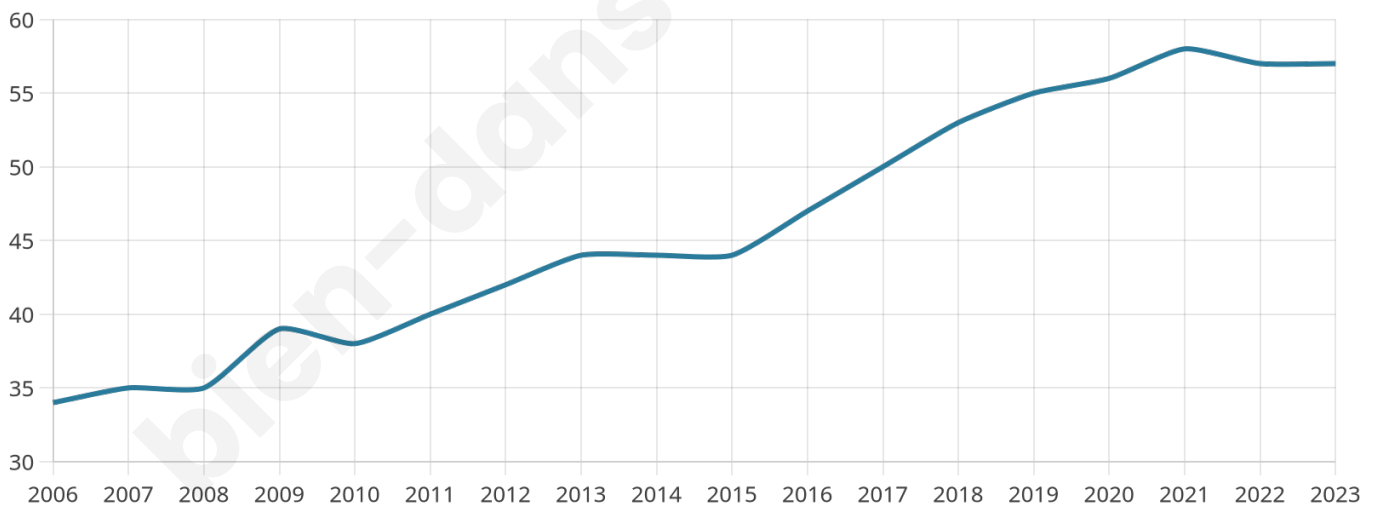

57

Age moyen

47 ans

Pop active

40.4%

Taux chômage

8.6%

Pop densité

29 h/km²

Revenu moyen

NC

Evolution du nombre d'habitants

Sources : Institut national de la statistique et des études économiques (insee) selon Les dernières parutions officielles de 2024 portant sur les années 2020, 2021 et 2022.