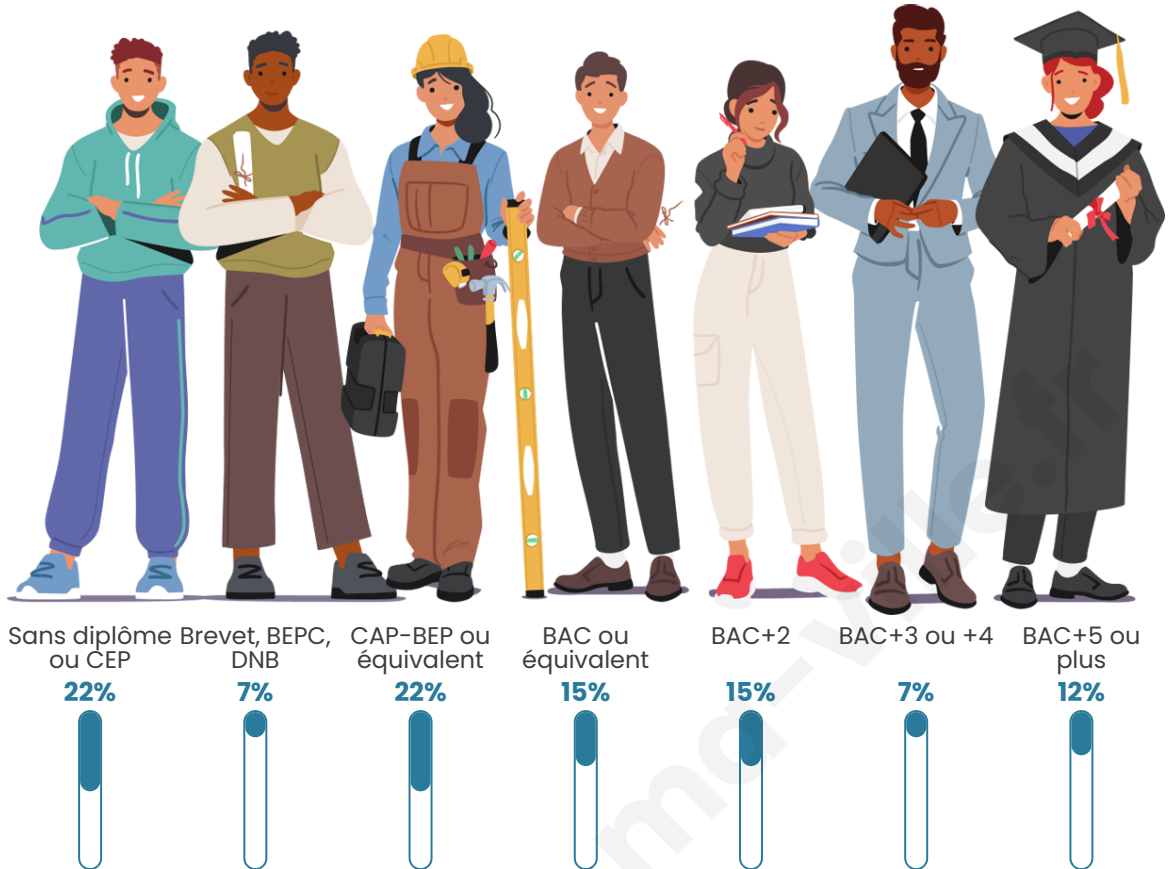

57

Age moyen

47 ans

Pop active

40.4%

Taux chômage

8.6%

Pop densité

Tranche d'âge

Activité professionnelle

Niveau de diplôme

Composition des ménages

Profils électoraux

Premier tour

	Marine LE PEN	33.33 %
	Jean-Luc MÉLENCHON	25.00 %
	Emmanuel MACRON	22.22 %
	Jean LASSALLE	11.11 %
	Fabien ROUSSEL	2.78 %
	Yannick JADOT	2.78 %
	Nicolas DUPONT- AIGNAN	2.78 %
	Nathalie ARTHAUD	0.00 %
	Éric ZEMMOUR	0.00 %
	Anne HIDALGO	0.00 %
	Valérie PÉCRESSE	0.00 %
	Philippe POUTOU	0.00 %