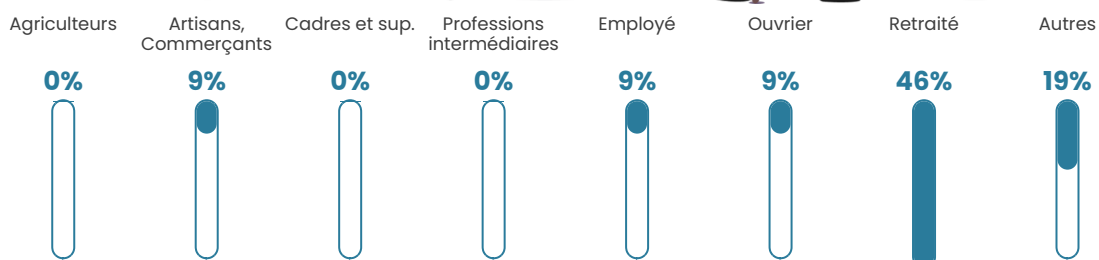

29 h/km²

Revenu moyen

NC

Evolution du nombre d'habitants

Sources : Institut national de la statistique et des études économiques (insee) selon Les dernières parutions officielles de 2024 portant sur les années 2020, 2021 et 2022.

Tranche d'âge

Activité professionnelle

Niveau de diplôme

Composition des ménages

Profils électoraux

Premier tour

	Marine LE PEN	33.33 %
	Jean-Luc MÉLENCHON	25.00 %
	Emmanuel MACRON	22.22 %
	Jean LASSALLE	11.11 %
	Fabien ROUSSEL	2.78 %
	Yannick JADOT	2.78 %
	Nicolas DUPONT- AIGNAN	2.78 %
	Nathalie ARTHAUD	0.00 %
	Éric ZEMMOUR	0.00 %
	Anne HIDALGO	0.00 %
	Valérie PÉCRESSE	0.00 %
	Philippe POUTOU	0.00 %