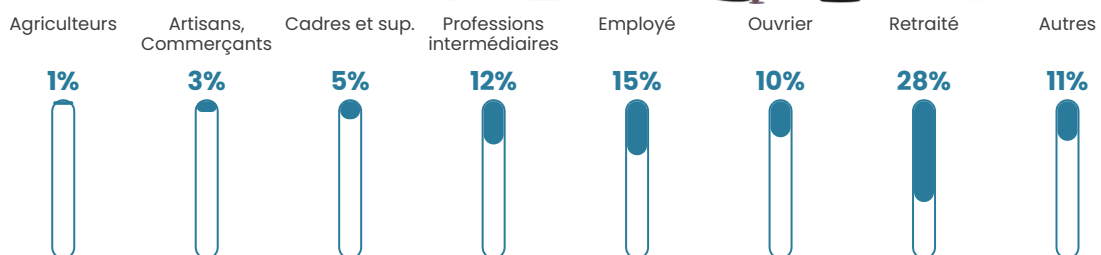

87 h/km²

Revenu moyen

22 930 €/an

Evolution du nombre d'habitants

Sources : Institut national de la statistique et des études économiques (insee) selon Les dernières parutions officielles de 2024 portant sur les années 2020, 2021 et 2022.

Tranche d'âge

Activité professionnelle

Niveau de diplôme

Composition des ménages

Profils électoraux

Premier tour

	Marine LE PEN	27.02 %
	Emmanuel MACRON	23.98 %
	Jean-Luc MÉLENCHON	14.33 %
	Jean LASSALLE	11.65 %
	Éric ZEMMOUR	7.10 %
	Yannick JADOT	4.62 %
	Valérie PÉCRESSE	3.31 %
	Fabien ROUSSEL	3.17 %
	Anne HIDALGO	2.55 %
	Nicolas DUPONT-AIGNAN	1.38 %
	Philippe POUTOU	0.48 %
	Nathalie ARTHAUD	0.41 %