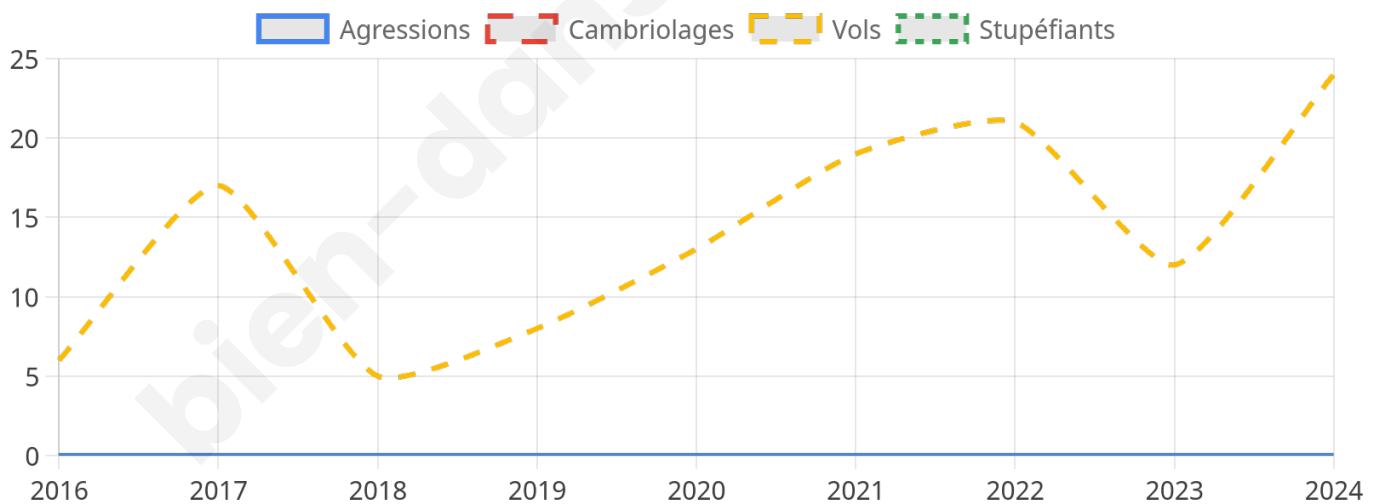

Sécurité

Agressions physiques / sexuelles

0

Cambriolages

0

Vols / dégradations

24

Stupéfiants

0

Evolution du nombre d'infractions