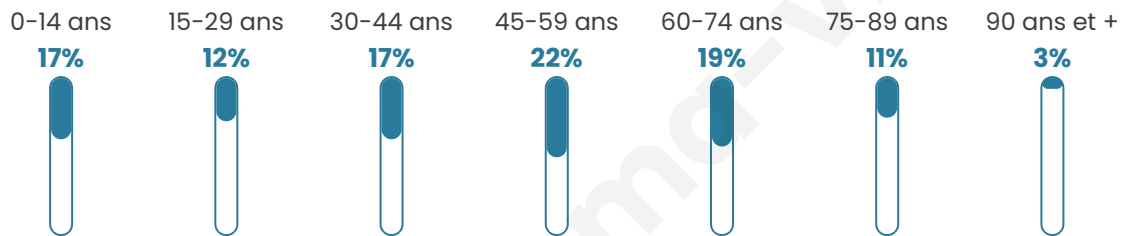

2 358

Age moyen

46 ans

Pop active

45.2%

Taux chômage

6.9%

Pop densité

87 h/km²

Revenu moyen

22 930 €/an

Evolution du nombre d'habitants

Sources : Institut national de la statistique et des études économiques (insee) selon Les dernières parutions officielles de 2024 portant sur les années 2020, 2021 et 2022.

Tranche d'âge

Activité professionnelle

Niveau de diplôme

Composition des ménages

Profils électoraux

Premier tour

	Marine LE PEN	27.02 %
	Emmanuel MACRON	23.98 %
	Jean-Luc MÉLENCHON	14.33 %
	Jean LASSALLE	11.65 %
	Éric ZEMMOUR	7.10 %
	Yannick JADOT	4.62 %
	Valérie PÉCRESSE	3.31 %
	Fabien ROUSSEL	3.17 %
	Anne HIDALGO	2.55 %
	Nicolas DUPONT-AIGNAN	1.38 %
	Philippe POUTOU	0.48 %
	Nathalie ARTHAUD	0.41 %