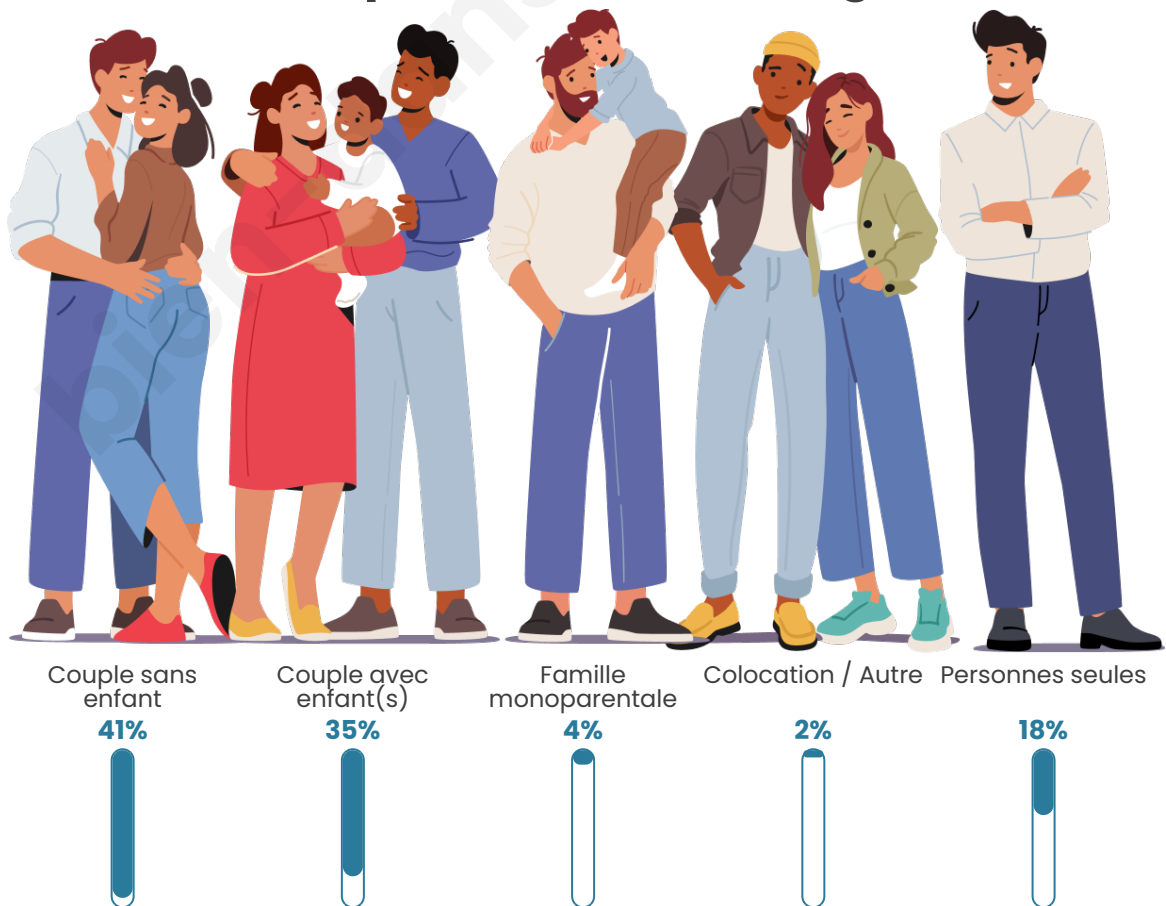

Tranche d'âge

Activité professionnelle

Niveau de diplôme

Composition des ménages

Profils électoraux

Premier tour

	Marine LE PEN	27.02 %
	Emmanuel MACRON	23.98 %
	Jean-Luc MÉLENCHON	14.33 %
	Jean LASSALLE	11.65 %
	Éric ZEMMOUR	7.10 %
	Yannick JADOT	4.62 %
	Valérie PÉCRESSE	3.31 %
	Fabien ROUSSEL	3.17 %
	Anne HIDALGO	2.55 %
	Nicolas DUPONT-AIGNAN	1.38 %
	Philippe POUTOU	0.48 %
	Nathalie ARTHAUD	0.41 %