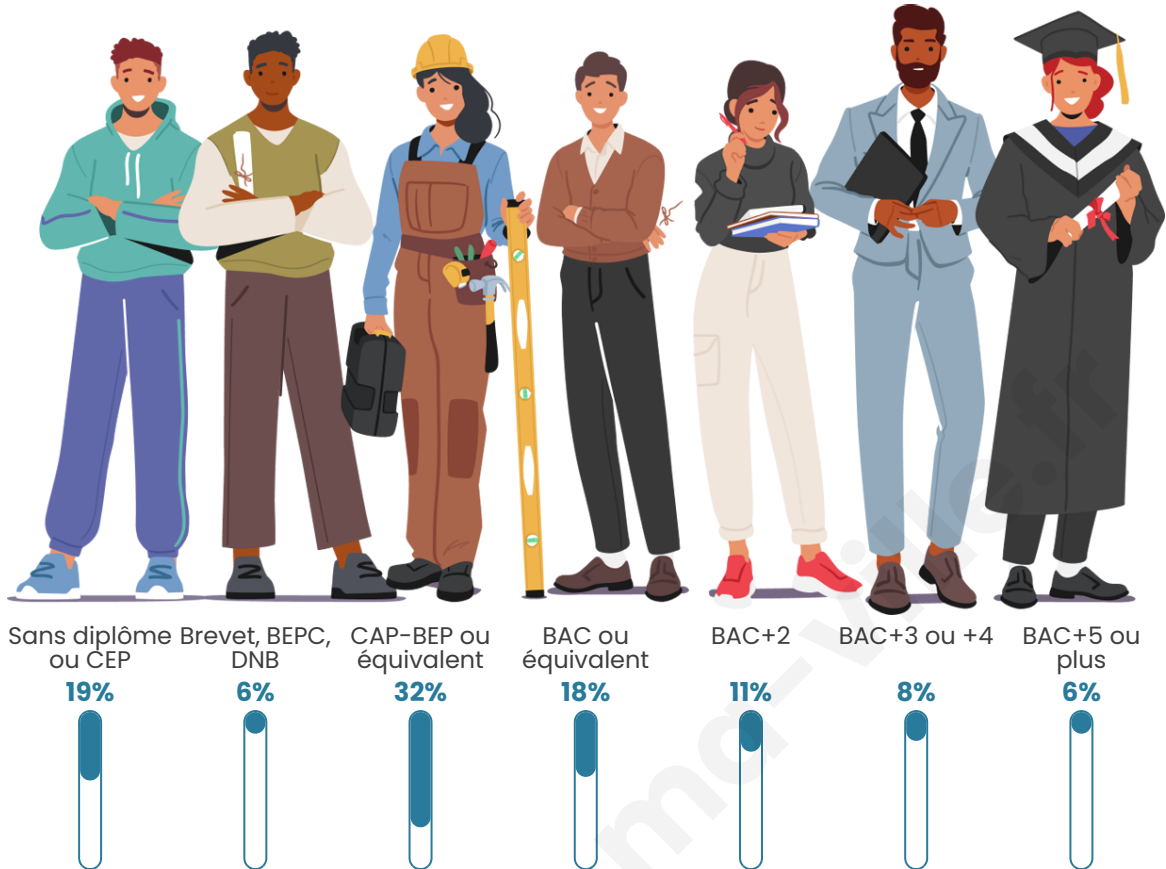

2 358

Age moyen

46 ans

Pop active

45.2%

Taux chômage

6.9%

Pop densité

Tranche d'âge

Activité professionnelle

Niveau de diplôme

Composition des ménages

Profils électoraux

Premier tour

	Marine LE PEN	27.02 %
	Emmanuel MACRON	23.98 %
	Jean-Luc MÉLENCHON	14.33 %
	Jean LASSALLE	11.65 %
	Éric ZEMMOUR	7.10 %
	Yannick JADOT	4.62 %
	Valérie PÉCRESSE	3.31 %
	Fabien ROUSSEL	3.17 %
	Anne HIDALGO	2.55 %
	Nicolas DUPONT-AIGNAN	1.38 %
	Philippe POUTOU	0.48 %
	Nathalie ARTHAUD	0.41 %