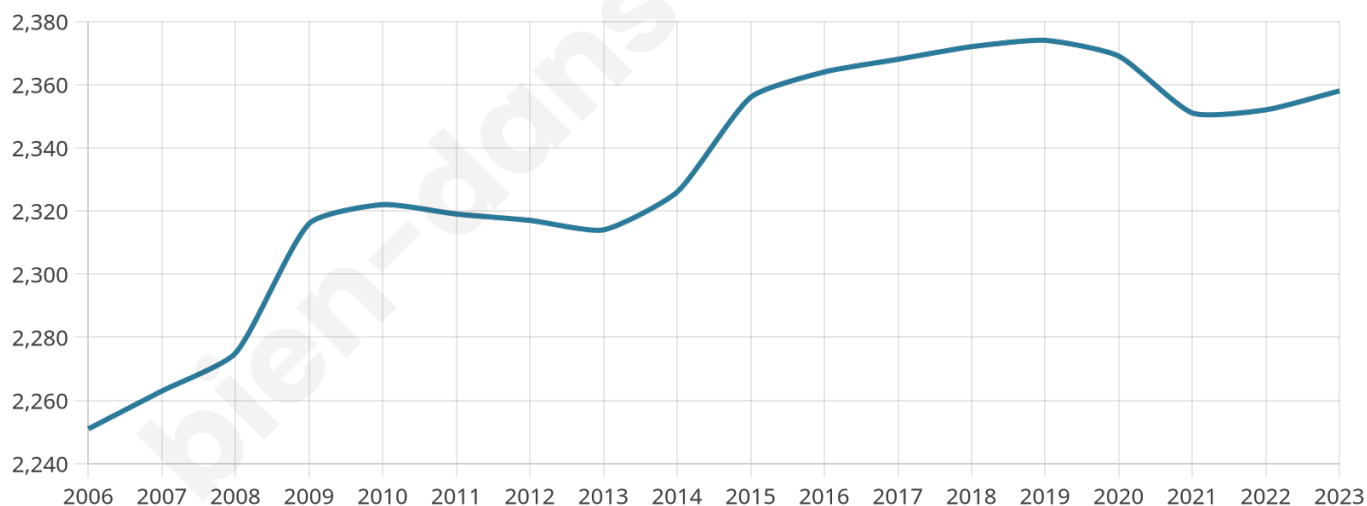

2 358

Age moyen

46 ans

Pop active

45.2%

Taux chômage

6.9%

Pop densité

87 h/km²

Revenu moyen

22 930 €/an

Evolution du nombre d'habitants

Sources : Institut national de la statistique et des études économiques (insee) selon Les dernières parutions officielles de 2024 portant sur les années 2020, 2021 et 2022.