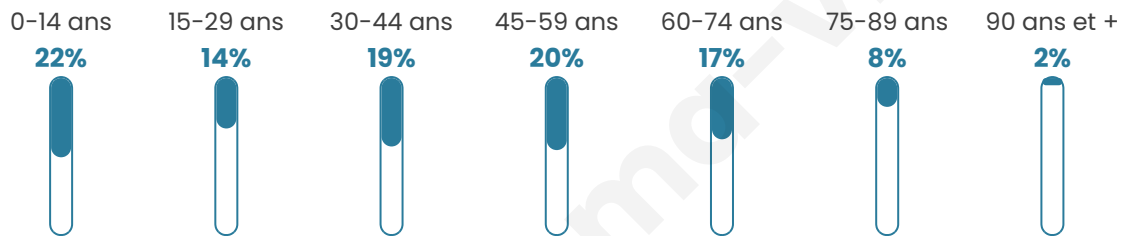

41 ans

Pop active

44.6%

Taux chômage

7.7%

Pop densité

36 h/km²

Revenu moyen

Tranche d'âge

Activité professionnelle

Niveau de diplôme

Composition des ménages

Profils électoraux

Premier tour

	Marine LE PEN	42.16 %
	Emmanuel MACRON	16.72 %
	Jean-Luc MÉLENCHON	12.20 %
	Éric ZEMMOUR	8.01 %
	Valérie PÉCRESSE	6.97 %
	Fabien ROUSSEL	4.53 %
	Nicolas DUPONT-AIGNAN	3.48 %
	Yannick JADOT	2.79 %
	Jean LASSALLE	1.39 %
	Philippe POUTOU	1.05 %
	Anne HIDALGO	0.70 %
	Nathalie ARTHAUD	0.00 %