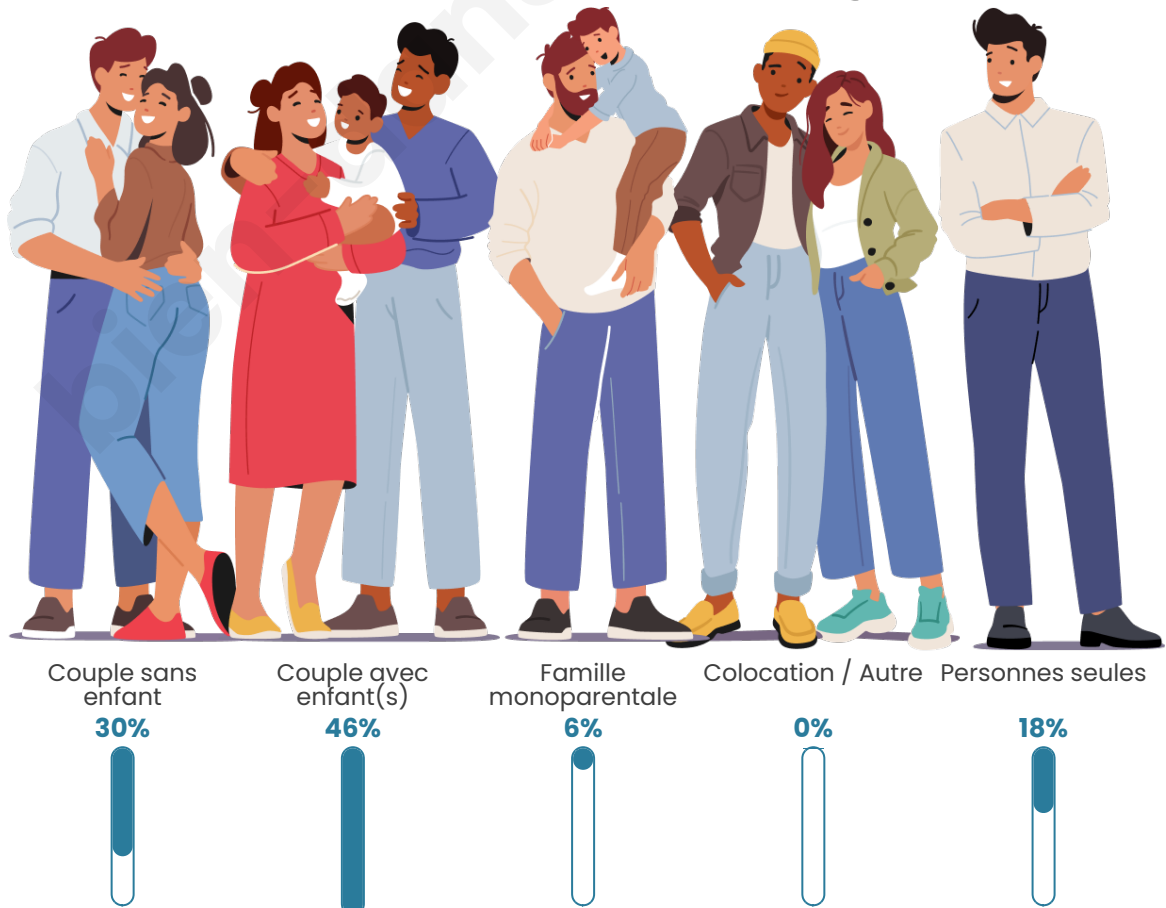

Tranche d'âge

Activité professionnelle

Niveau de diplôme

Composition des ménages

Profils électoraux

Premier tour

	Marine LE PEN	42.16 %
	Emmanuel MACRON	16.72 %
	Jean-Luc MÉLENCHON	12.20 %
	Éric ZEMMOUR	8.01 %
	Valérie PÉCRESSE	6.97 %
	Fabien ROUSSEL	4.53 %
	Nicolas DUPONT-AIGNAN	3.48 %
	Yannick JADOT	2.79 %
	Jean LASSALLE	1.39 %
	Philippe POUTOU	1.05 %
	Anne HIDALGO	0.70 %
	Nathalie ARTHAUD	0.00 %