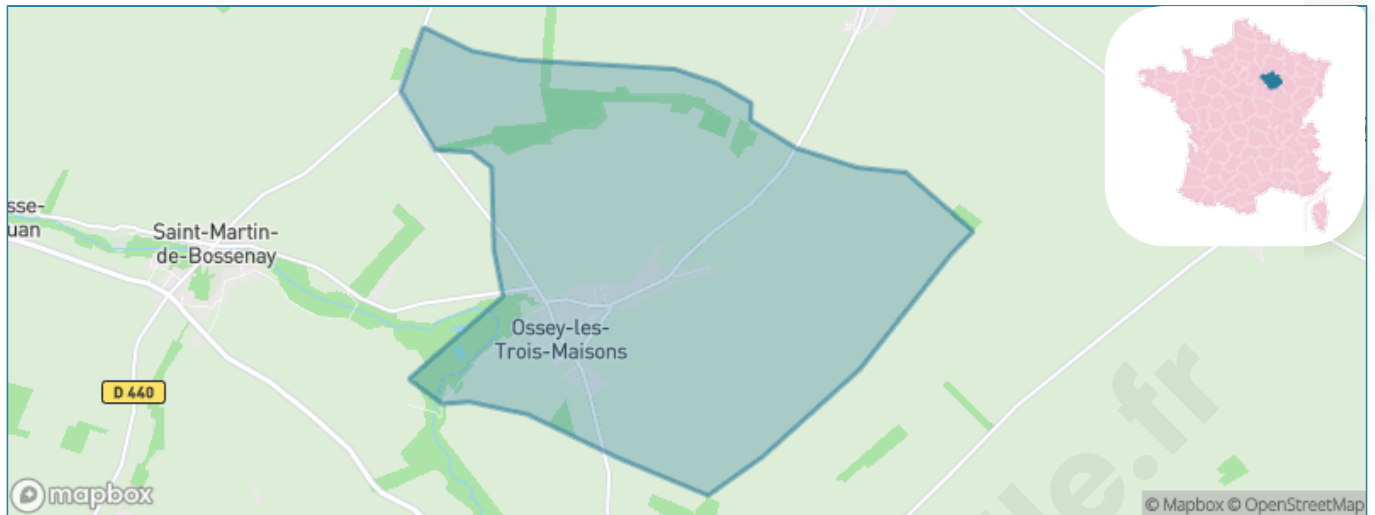

Version web

Ville de Ossey-les-Trois-Maisons

Présenté par

BIEN dans ma **VILLE** 

Sommaire

Situation géographique	3
Statistiques sur la population	4
Evolution du nombre d'habitants	4
Tranche d'âge	5
0-14 ans	5
15-29 ans	5
30-44 ans	5
45-59 ans	5
60-74 ans	5
75-89 ans	5
90 ans et +	5
Activité professionnelle	5
Agriculteurs	5
Artisans, Commerçants	5
Cadres et sup.	5
Professions intermédiaires	5
Employé	5
Ouvrier	5
Retraité	5
Autres	5
Niveau de diplôme	6
Sans diplôme ou CEP	6
Brevet, BEPC, DNB	6
CAP-BEP ou équivalent	6
BAC ou équivalent	6
BAC+2	6
BAC+3 ou +4	6
BAC+5 ou plus	6
Composition des ménages	6
Couple sans enfant	6
Couple avec enfant(s)	6
Famille monoparentale	6
Colocation / Autre	6
Personnes seules	6
Profil électoraux	7
Premier tour	7
Sécurité	8
Evolution du nombre d'infractions	8
Pour comparer	9
Services à la population	10
Commerce	10
Éducation	10
Villes autour de Ossey-les-Trois-Maisons	11
Avis sur la ville de Ossey-les-Trois-Maisons	12
Moyenne par critère	12
Villes autour de Ossey-les-Trois-Maisons	12
Répartition des avis par note	12
Répartition des avis par note	12

Situation géographique

i Informations clés

- **Région** : Grand Est
- **Département** : Aube
- **Code postal** : 10100
- **Superficie** : 16 km²

Statistiques sur la population

Nombre d'habitants

581

Age moyen