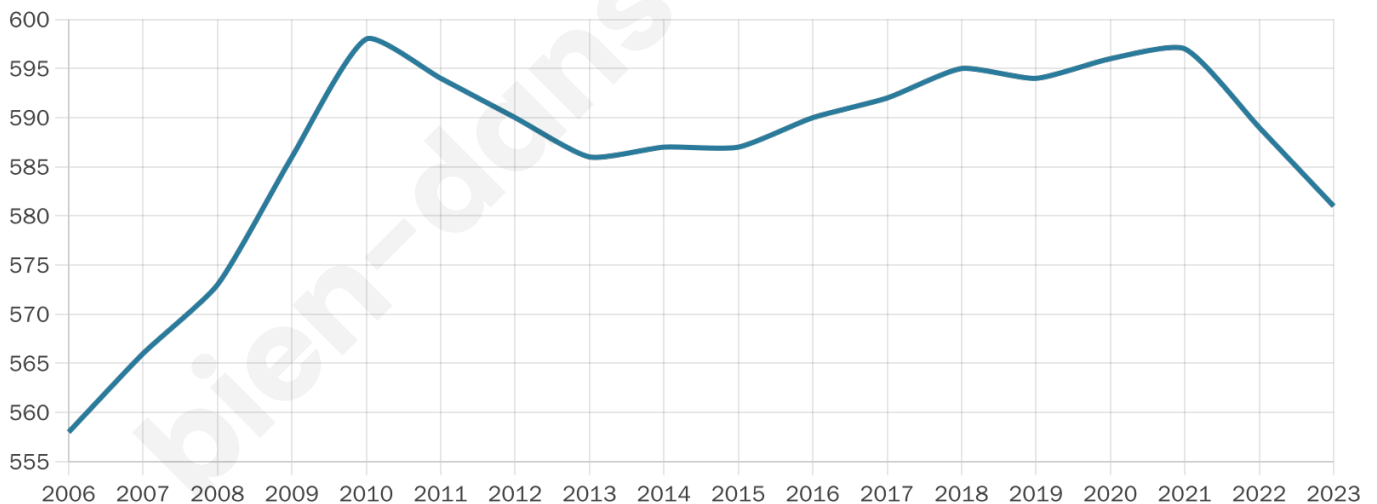

41 ans

Pop active

44.6%

Taux chômage

7.7%

Pop densité

36 h/km²

Revenu moyen

21 680 €/an

Evolution du nombre d'habitants

Sources : Institut national de la statistique et des études économiques (insee) selon Les dernières parutions officielles de 2024 portant sur les années 2020, 2021 et 2022.