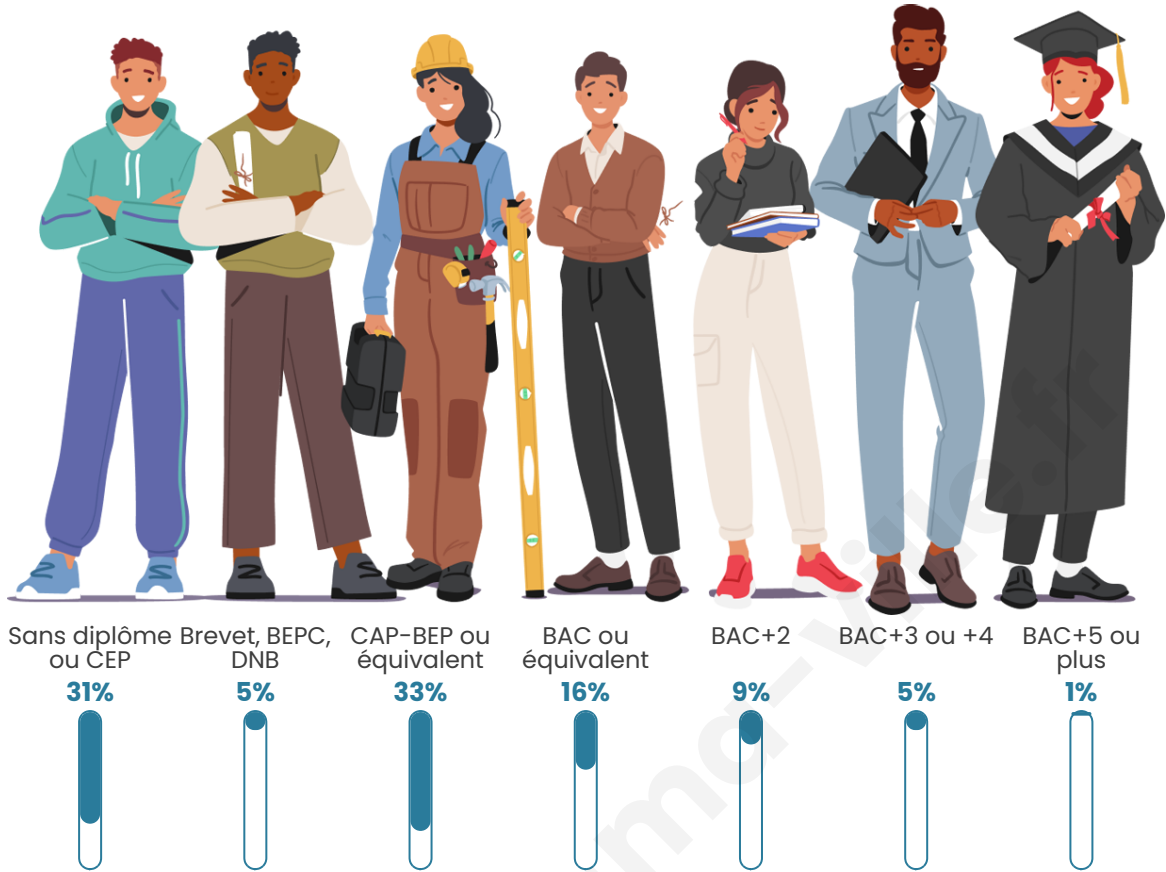

Tranche d'âge

Activité professionnelle

Niveau de diplôme

Composition des ménages

Profils électoraux

Premier tour

	Marine LE PEN	42.16 %
	Emmanuel MACRON	16.72 %
	Jean-Luc MÉLENCHON	12.20 %
	Éric ZEMMOUR	8.01 %
	Valérie PÉCRESSE	6.97 %
	Fabien ROUSSEL	4.53 %
	Nicolas DUPONT-AIGNAN	3.48 %
	Yannick JADOT	2.79 %
	Jean LASSALLE	1.39 %
	Philippe POUTOU	1.05 %
	Anne HIDALGO	0.70 %
	Nathalie ARTHAUD	0.00 %