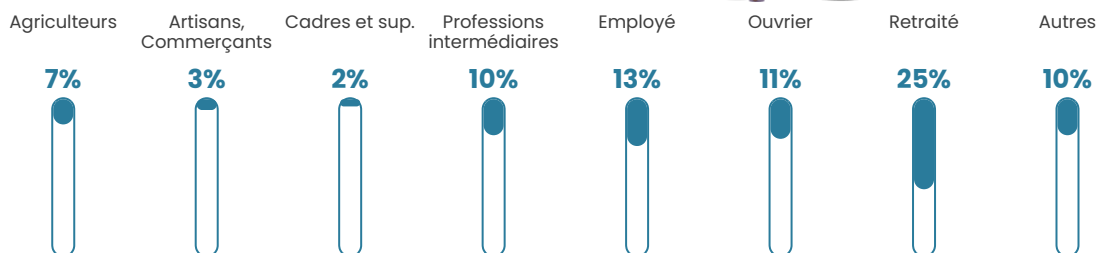

21 h/km²

Revenu moyen

21 150 €/an

Evolution du nombre d'habitants

Sources : Institut national de la statistique et des études économiques (insee) selon Les dernières parutions officielles de 2024 portant sur les années 2020, 2021 et 2022.

Tranche d'âge

Activité professionnelle

Niveau de diplôme

Composition des ménages

Profils électoraux

Premier tour

	Jean LASSALLE	21.33 %
	Emmanuel MACRON	20.07 %
	Marine LE PEN	15.95 %
	Jean-Luc MÉLENCHON	15.23 %
	Éric ZEMMOUR	7.35 %
	Yannick JADOT	5.02 %
	Valérie PÉCRESSE	4.66 %
	Philippe POUTOU	4.66 %
	Anne HIDALGO	2.15 %
	Nicolas DUPONT-AIGNAN	1.79 %
	Fabien ROUSSEL	1.08 %
	Nathalie ARTHAUD	0.72 %