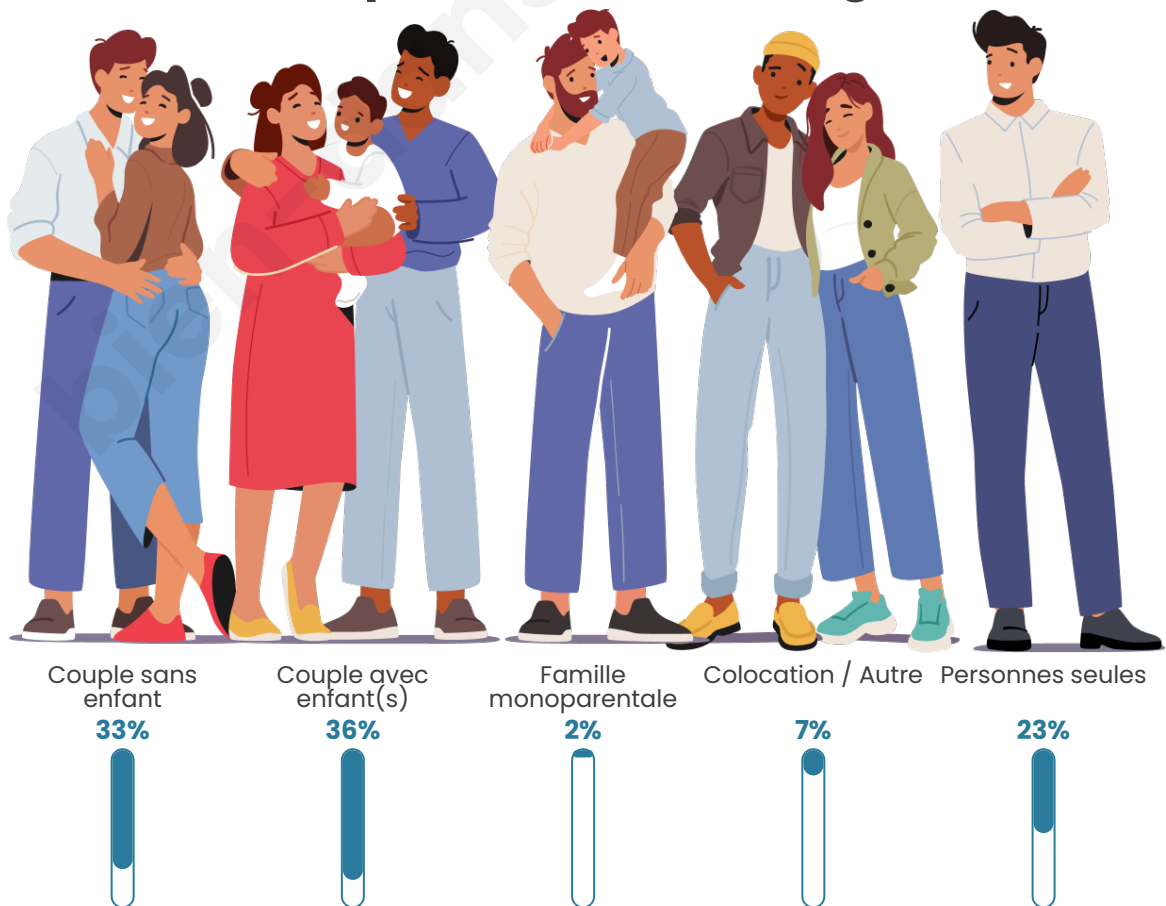

Tranche d'âge

Activité professionnelle

Niveau de diplôme

Composition des ménages

Profils électoraux

Premier tour

	Jean LASSALLE	21.33 %
	Emmanuel MACRON	20.07 %
	Marine LE PEN	15.95 %
	Jean-Luc MÉLENCHON	15.23 %
	Éric ZEMMOUR	7.35 %
	Yannick JADOT	5.02 %
	Valérie PÉCRESSE	4.66 %
	Philippe POUTOU	4.66 %
	Anne HIDALGO	2.15 %
	Nicolas DUPONT-AIGNAN	1.79 %
	Fabien ROUSSEL	1.08 %
	Nathalie ARTHAUD	0.72 %