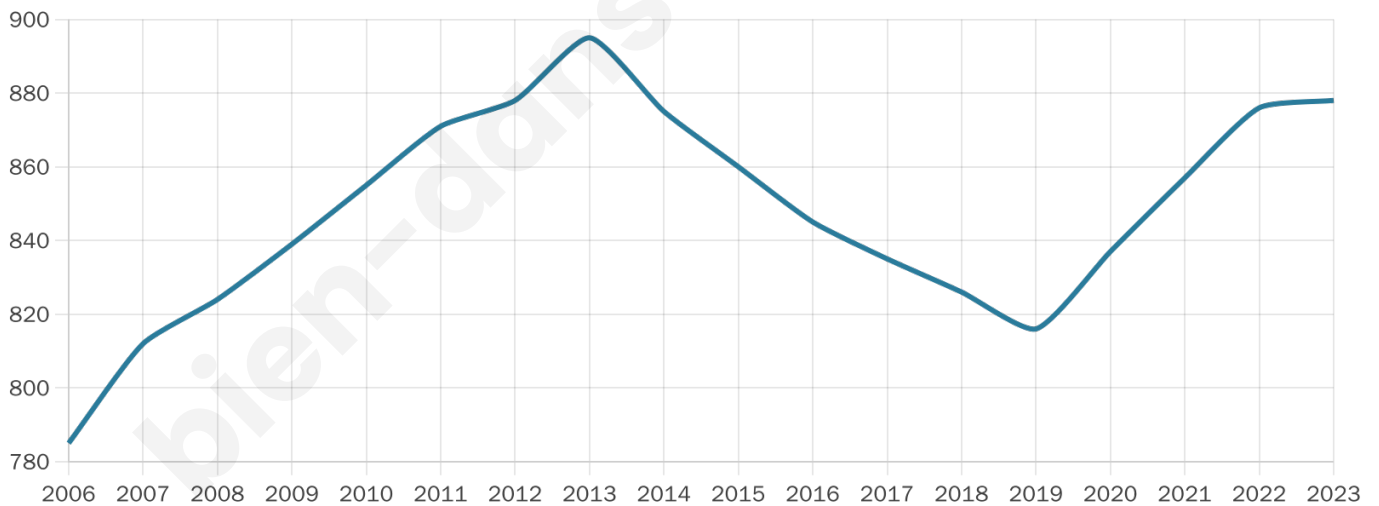

878

Age moyen

44 ans

Pop active

46.4%

Taux chômage

4.2%

Pop densité

21 h/km²

Revenu moyen

21 150 €/an

Evolution du nombre d'habitants

Sources : Institut national de la statistique et des études économiques (insee) selon Les dernières parutions officielles de 2024 portant sur les années 2020, 2021 et 2022.