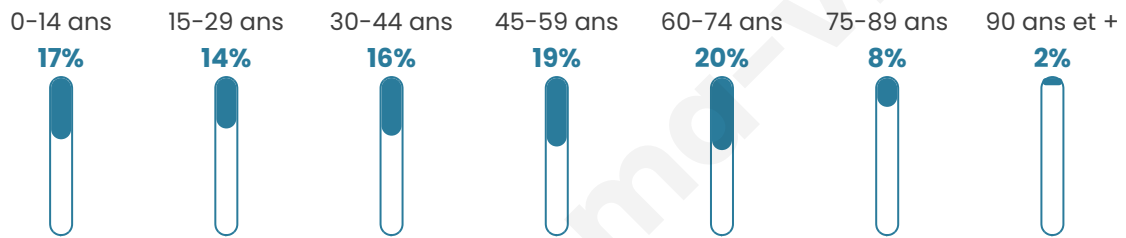

878

Age moyen

44 ans

Pop active

46.4%

Taux chômage

4.2%

Pop densité

21 h/km²

Revenu moyen

21 150 €/an

Evolution du nombre d'habitants

Sources : Institut national de la statistique et des études économiques (insee) selon Les dernières parutions officielles de 2024 portant sur les années 2020, 2021 et 2022.

Tranche d'âge

Activité professionnelle

Niveau de diplôme

Composition des ménages

Profils électoraux

Premier tour

	Jean LASSALLE	21.33 %
	Emmanuel MACRON	20.07 %
	Marine LE PEN	15.95 %
	Jean-Luc MÉLENCHON	15.23 %
	Éric ZEMMOUR	7.35 %
	Yannick JADOT	5.02 %
	Valérie PÉCRESSE	4.66 %
	Philippe POUTOU	4.66 %
	Anne HIDALGO	2.15 %
	Nicolas DUPONT-AIGNAN	1.79 %
	Fabien ROUSSEL	1.08 %
	Nathalie ARTHAUD	0.72 %

742 inscrits

Participation : 77.09%

Votes blancs : 1.75%

Votes nuls : 0.70%

Second tour

	Emmanuel MACRON	54,32 %
	Marine LE PEN	45,68 %

742 inscrits

Participation : 76.01%