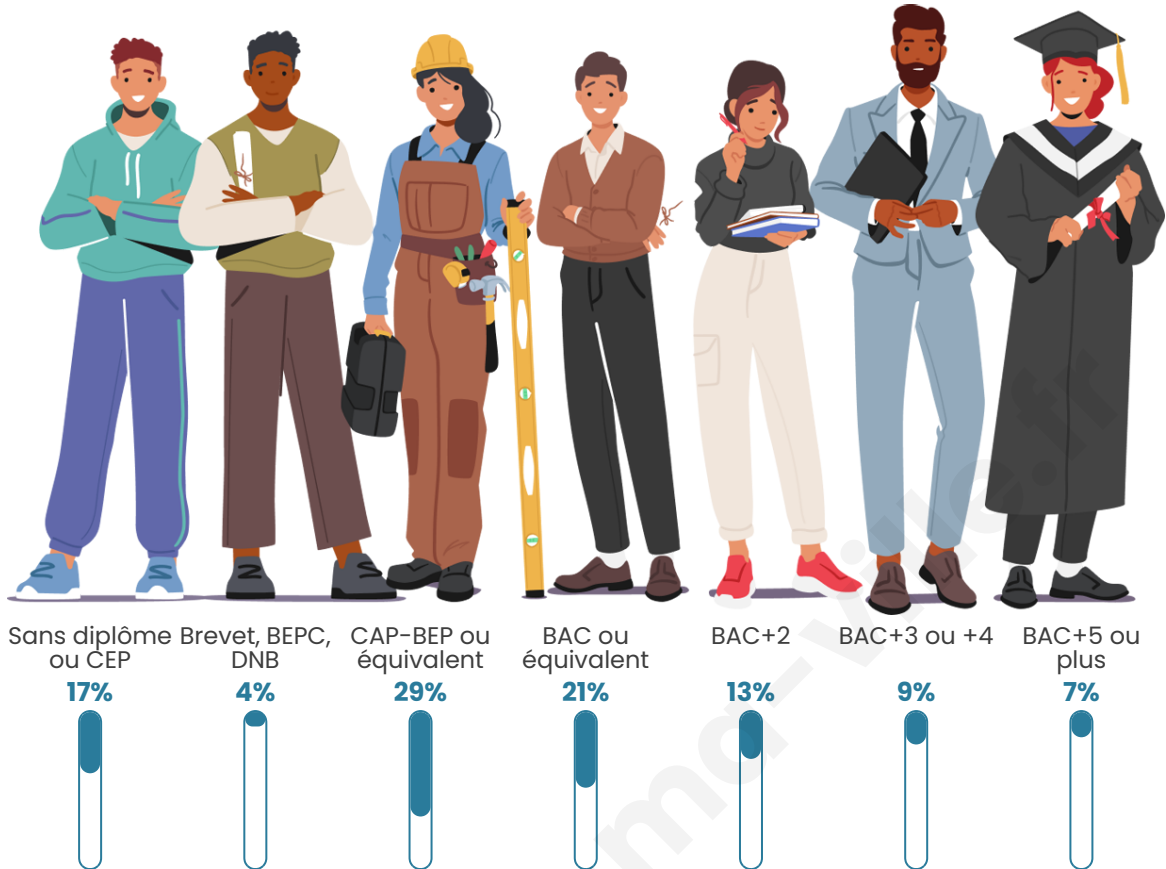

878

Age moyen

44 ans

Pop active

46.4%

Taux chômage

4.2%

Pop densité

Tranche d'âge

Activité professionnelle

Niveau de diplôme

Composition des ménages

Profils électoraux

Premier tour

	Jean LASSALLE	21.33 %
	Emmanuel MACRON	20.07 %
	Marine LE PEN	15.95 %
	Jean-Luc MÉLENCHON	15.23 %
	Éric ZEMMOUR	7.35 %
	Yannick JADOT	5.02 %
	Valérie PÉCRESSE	4.66 %
	Philippe POUTOU	4.66 %
	Anne HIDALGO	2.15 %
	Nicolas DUPONT-AIGNAN	1.79 %
	Fabien ROUSSEL	1.08 %
	Nathalie ARTHAUD	0.72 %