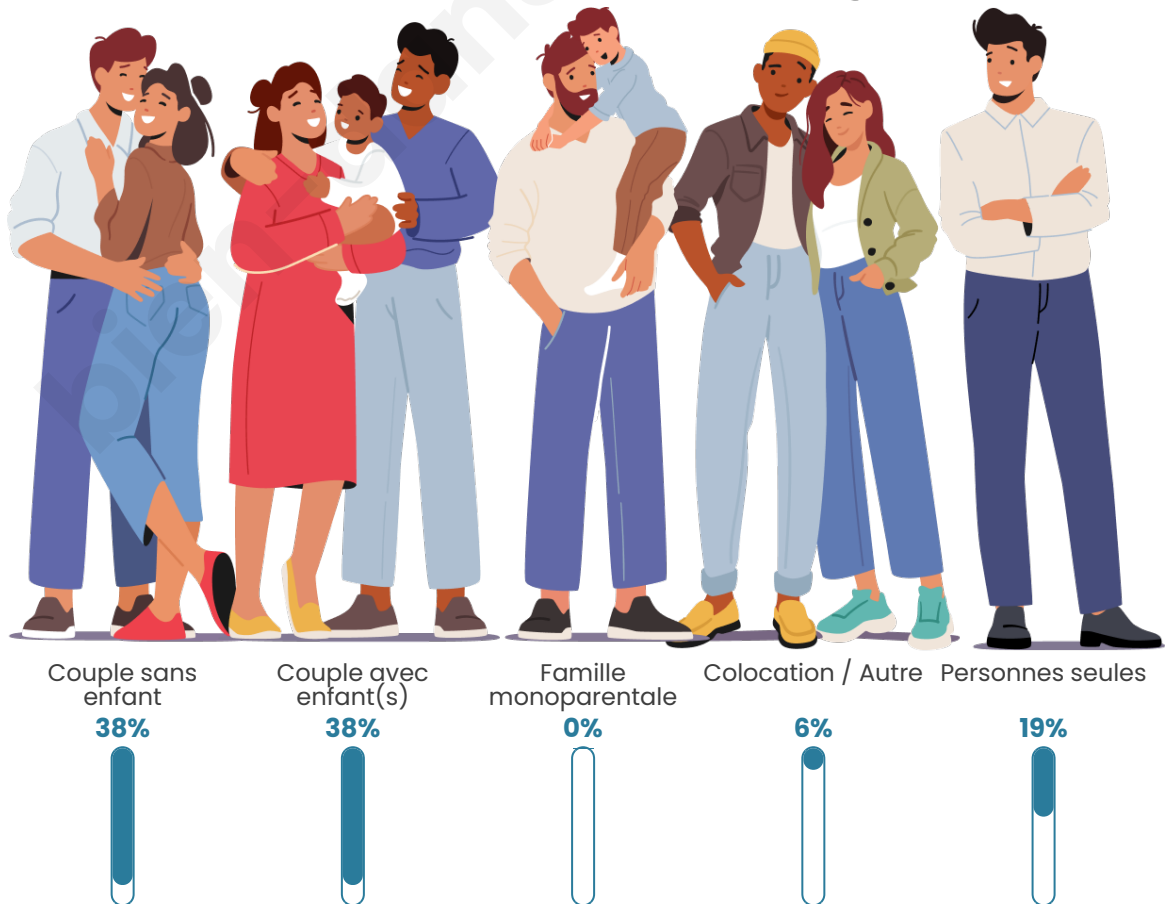

Tranche d'âge

Activité professionnelle

Niveau de diplôme

Composition des ménages

Profils électoraux

Premier tour

	Emmanuel MACRON	28.14 %
	Jean LASSALLE	20.36 %
	Marine LE PEN	11.38 %
	Jean-Luc MÉLENCHON	8.98 %
	Fabien ROUSSEL	6.59 %
	Yannick JADOT	6.59 %
	Anne HIDALGO	5.99 %
	Valérie PÉCRESSE	3.59 %
	Philippe POUTOU	2.99 %
	Éric ZEMMOUR	2.40 %
	Nicolas DUPONT- AIGNAN	2.40 %
	Nathalie ARTHAUD	0.60 %