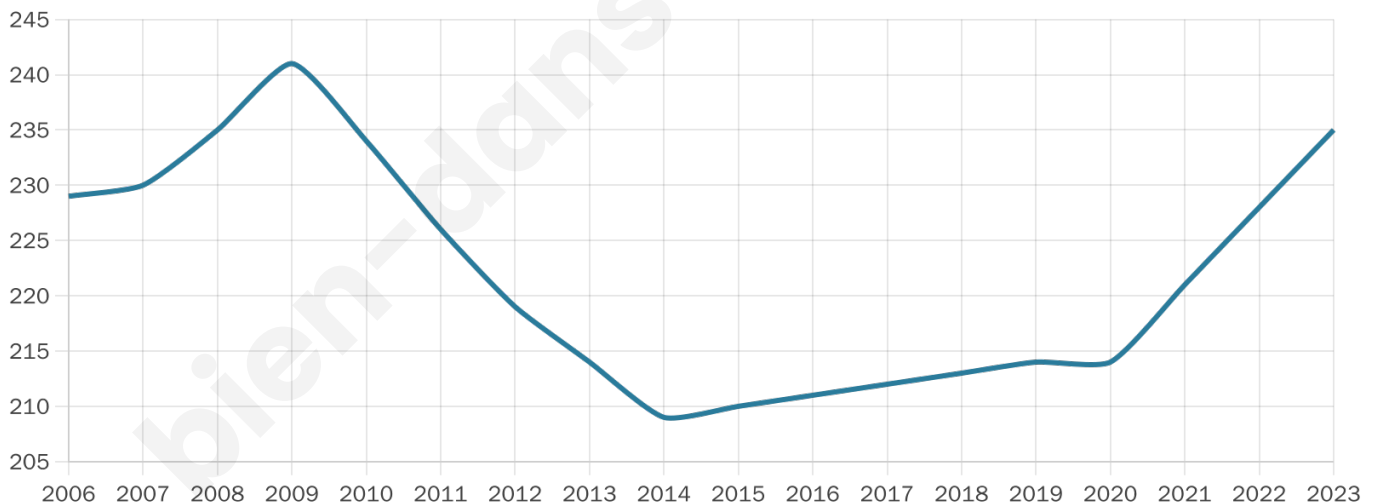

235

Age moyen

46 ans

Pop active

40.4%

Taux chômage

3.3%

Pop densité

39 h/km²

Revenu moyen

22 790 €/an

Evolution du nombre d'habitants

Sources : Institut national de la statistique et des études économiques (insee) selon Les dernières parutions officielles de 2024 portant sur les années 2020, 2021 et 2022.