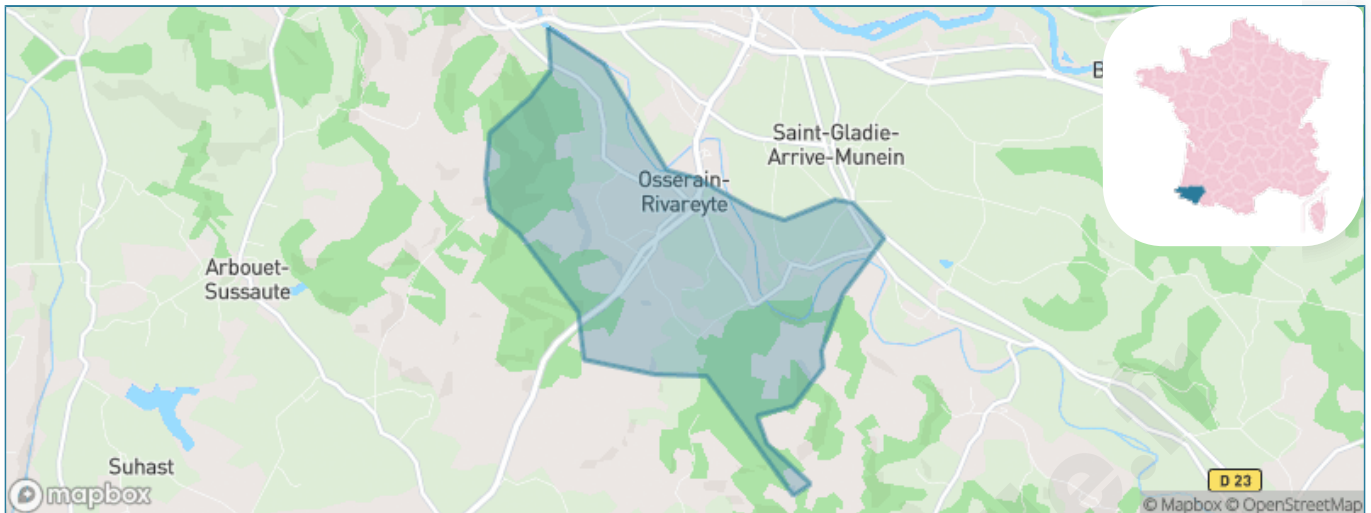

Version web

Ville de Osserain- Rivareyte

Présenté par

BIEN dans
ma **VILLE** 

Sommaire

Situation géographique	3
Statistiques sur la population	4
Evolution du nombre d'habitants	4
Tranche d'âge	5
0-14 ans	5
15-29 ans	5
30-44 ans	5
45-59 ans	5
60-74 ans	5
75-89 ans	5
90 ans et +	5
Activité professionnelle	5
Agriculteurs	5
Artisans, Commerçants	5
Cadres et sup.	5
Professions intermédiaires	5
Employé	5
Ouvrier	5
Retraité	5
Autres	5
Niveau de diplôme	6
Sans diplôme ou CEP	6
Brevet, BEPC, DNB	6
CAP-BEP ou équivalent	6
BAC ou équivalent	6
BAC+2	6
BAC+3 ou +4	6
BAC+5 ou plus	6
Composition des ménages	6
Couple sans enfant	6
Couple avec enfant(s)	6
Famille monoparentale	6
Colocation / Autre	6
Personnes seules	6
Profils électoraux	7
Premier tour	7
Sécurité	8
Evolution du nombre d'infractions	8
Pour comparer	9
Services à la population	10
Commerce	10
Éducation	10
Villes autour de Osserain-Rivareyte	12

Situation géographique

i Informations clés

- **Région** : Nouvelle-Aquitaine
- **Département** : Pyrénées-Atlantiques
- **Code postal** : 64390
- **Superficie** : 6 km²

Statistiques sur la population

Nombre d'habitants