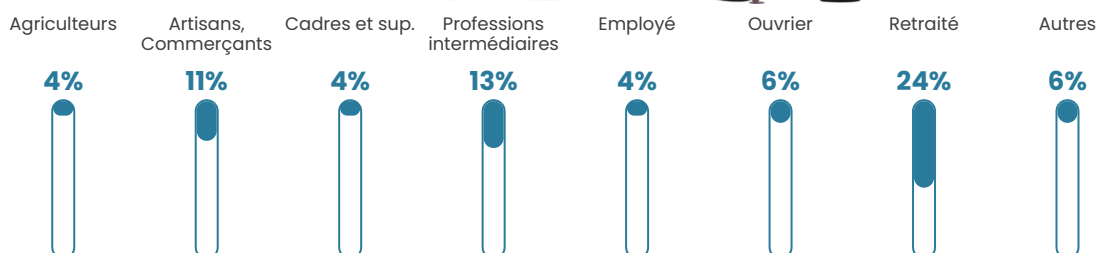

39 h/km²

Revenu moyen

22 790 €/an

Evolution du nombre d'habitants

Sources : Institut national de la statistique et des études économiques (insee) selon Les dernières parutions officielles de 2024 portant sur les années 2020, 2021 et 2022.

Tranche d'âge

Activité professionnelle

Niveau de diplôme

Composition des ménages

Profils électoraux

Premier tour

	Emmanuel MACRON	28.14 %
	Jean LASSALLE	20.36 %
	Marine LE PEN	11.38 %
	Jean-Luc MÉLENCHON	8.98 %
	Fabien ROUSSEL	6.59 %
	Yannick JADOT	6.59 %
	Anne HIDALGO	5.99 %
	Valérie PÉCRESSE	3.59 %
	Philippe POUTOU	2.99 %
	Éric ZEMMOUR	2.40 %
	Nicolas DUPONT- AIGNAN	2.40 %
	Nathalie ARTHAUD	0.60 %