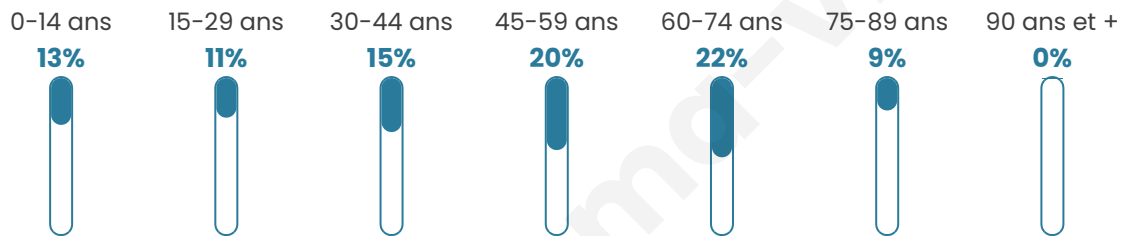

235

Age moyen

46 ans

Pop active

40.4%

Taux chômage

3.3%

Pop densité

39 h/km²

Revenu moyen

22 790 €/an

Evolution du nombre d'habitants

Sources : Institut national de la statistique et des études économiques (insee) selon Les dernières parutions officielles de 2024 portant sur les années 2020, 2021 et 2022.

Tranche d'âge

Activité professionnelle

Niveau de diplôme

Composition des ménages

Profils électoraux

Premier tour

	Emmanuel MACRON	28.14 %
	Jean LASSALLE	20.36 %
	Marine LE PEN	11.38 %
	Jean-Luc MÉLENCHON	8.98 %
	Fabien ROUSSEL	6.59 %
	Yannick JADOT	6.59 %
	Anne HIDALGO	5.99 %
	Valérie PÉCRESSE	3.59 %
	Philippe POUTOU	2.99 %
	Éric ZEMMOUR	2.40 %
	Nicolas DUPONT- AIGNAN	2.40 %
	Nathalie ARTHAUD	0.60 %