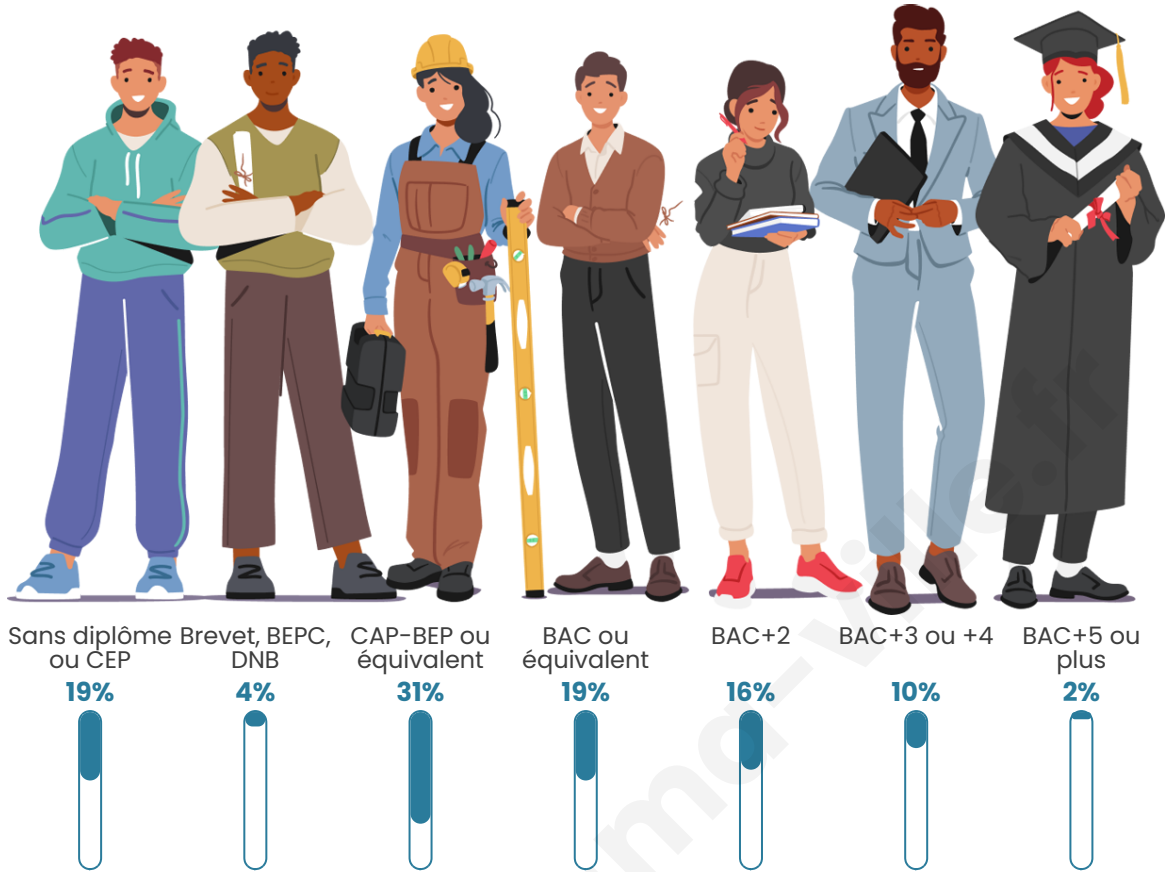

Tranche d'âge

Activité professionnelle

Niveau de diplôme

Composition des ménages

Profils électoraux

Premier tour

	Emmanuel MACRON	28.14 %
	Jean LASSALLE	20.36 %
	Marine LE PEN	11.38 %
	Jean-Luc MÉLENCHON	8.98 %
	Fabien ROUSSEL	6.59 %
	Yannick JADOT	6.59 %
	Anne HIDALGO	5.99 %
	Valérie PÉCRESSE	3.59 %
	Philippe POUTOU	2.99 %
	Éric ZEMMOUR	2.40 %
	Nicolas DUPONT- AIGNAN	2.40 %
	Nathalie ARTHAUD	0.60 %