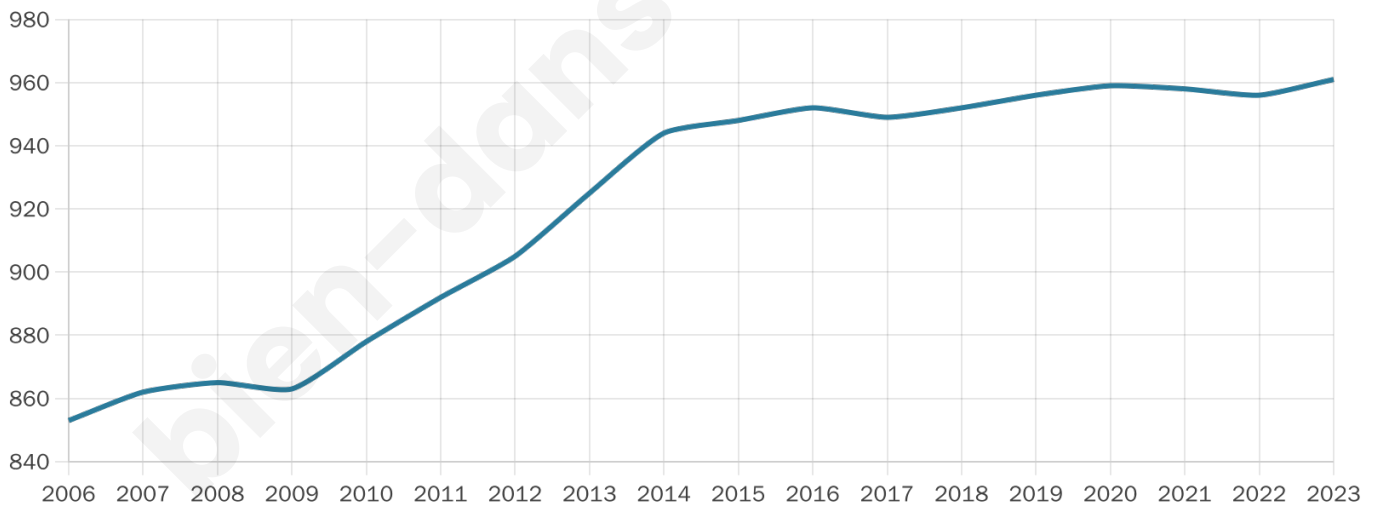

# Statistiques sur la population

Nombre d'habitants

**961**

Age moyen

**42 ans**

Pop active

**47.8%**

Taux chômage

**6.3%**

Pop densité

**96 h/km<sup>2</sup>**

Revenu moyen

**24 710 €/an**

## Evolution du nombre d'habitants

Sources : Institut national de la statistique et des études économiques (insee) selon Les dernières parutions officielles de 2024 portant sur les années 2020, 2021 et 2022.