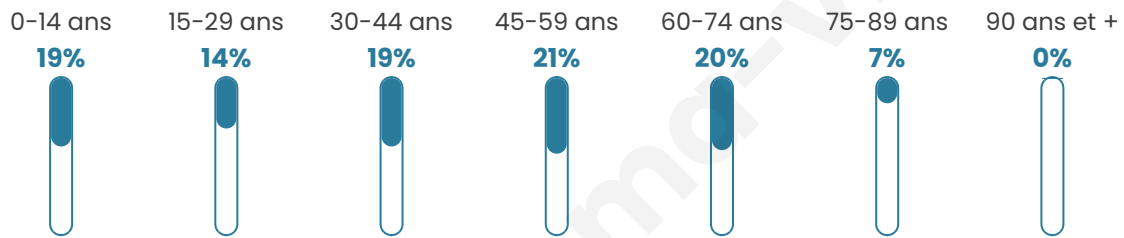

# Statistiques sur la population

Nombre d'habitants

**961**

Age moyen

**42 ans**

Pop active

**47.8%**

Taux chômage

**6.3%**

Pop densité

**96 h/km<sup>2</sup>**

Revenu moyen

**24 710 €/an**

## Evolution du nombre d'habitants

Sources : Institut national de la statistique et des études économiques (insee) selon Les dernières parutions officielles de 2024 portant sur les années 2020, 2021 et 2022.

## Tranche d'âge