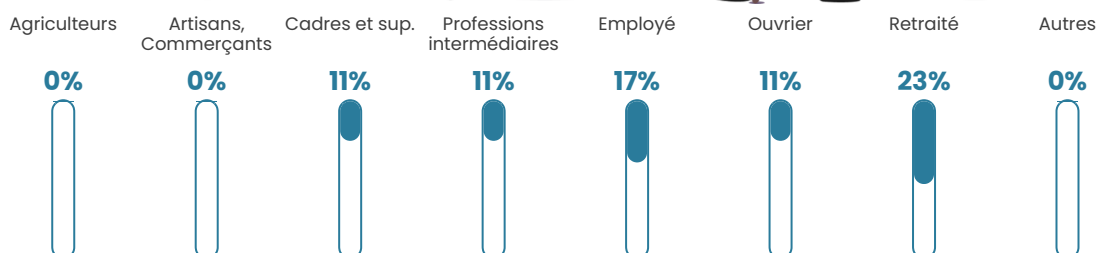

13 h/km²

Revenu moyen

NC

Evolution du nombre d'habitants

Sources : Institut national de la statistique et des études économiques (insee) selon Les dernières parutions officielles de 2024 portant sur les années 2020, 2021 et 2022.

Tranche d'âge

Activité professionnelle

Niveau de diplôme

Composition des ménages

Profils électoraux

Premier tour

	Jean-Luc MÉLENCHON	29.82 %
	Jean LASSALLE	17.54 %
	Emmanuel MACRON	15.79 %
	Marine LE PEN	12.28 %
	Philippe POUTOU	12.28 %
	Fabien ROUSSEL	3.51 %
	Éric ZEMMOUR	3.51 %
	Yannick JADOT	3.51 %
	Anne HIDALGO	1.75 %
	Nathalie ARTHAUD	0.00 %
	Valérie PÉCRESE	0.00 %
	Nicolas DUPONT- AIGNAN	0.00 %