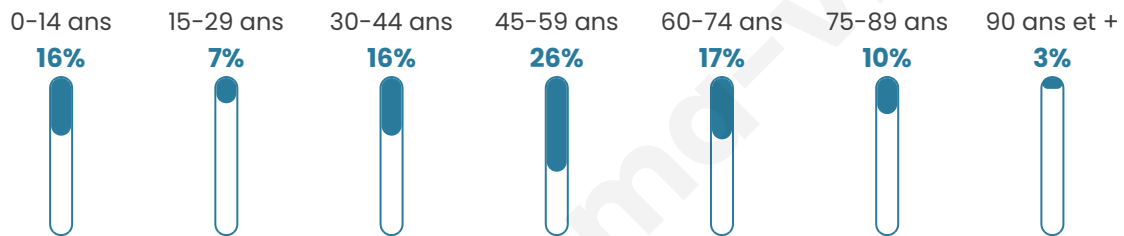

91

Age moyen

47 ans

Pop active

47.3%

Taux chômage

5.8%

Pop densité

13 h/km²

Revenu moyen

NC

Evolution du nombre d'habitants

Sources : Institut national de la statistique et des études économiques (insee) selon Les dernières parutions officielles de 2024 portant sur les années 2020, 2021 et 2022.

Tranche d'âge

Activité professionnelle

Niveau de diplôme

Composition des ménages

Profils électoraux

Premier tour

	Jean-Luc MÉLENCHON	29.82 %
	Jean LASSALLE	17.54 %
	Emmanuel MACRON	15.79 %
	Marine LE PEN	12.28 %
	Philippe POUTOU	12.28 %
	Fabien ROUSSEL	3.51 %
	Éric ZEMMOUR	3.51 %
	Yannick JADOT	3.51 %
	Anne HIDALGO	1.75 %
	Nathalie ARTHAUD	0.00 %
	Valérie PÉCRESE	0.00 %
	Nicolas DUPONT- AIGNAN	0.00 %