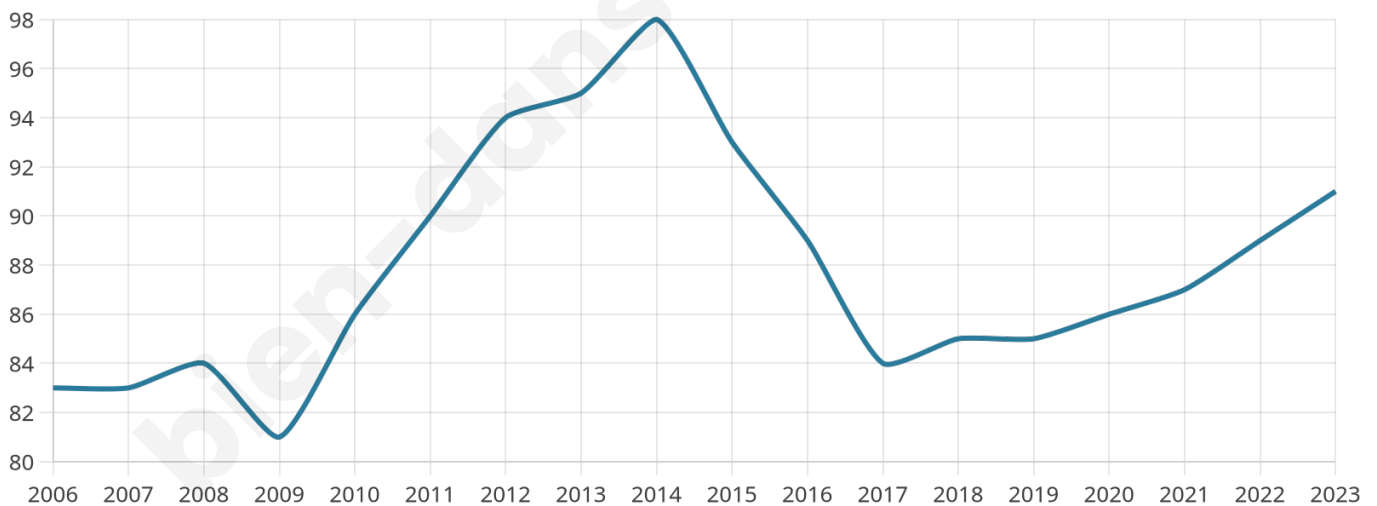

91

Age moyen

47 ans

Pop active

47.3%

Taux chômage

5.8%

Pop densité

13 h/km²

Revenu moyen

NC

Evolution du nombre d'habitants

Sources : Institut national de la statistique et des études économiques (insee) selon Les dernières parutions officielles de 2024 portant sur les années 2020, 2021 et 2022.