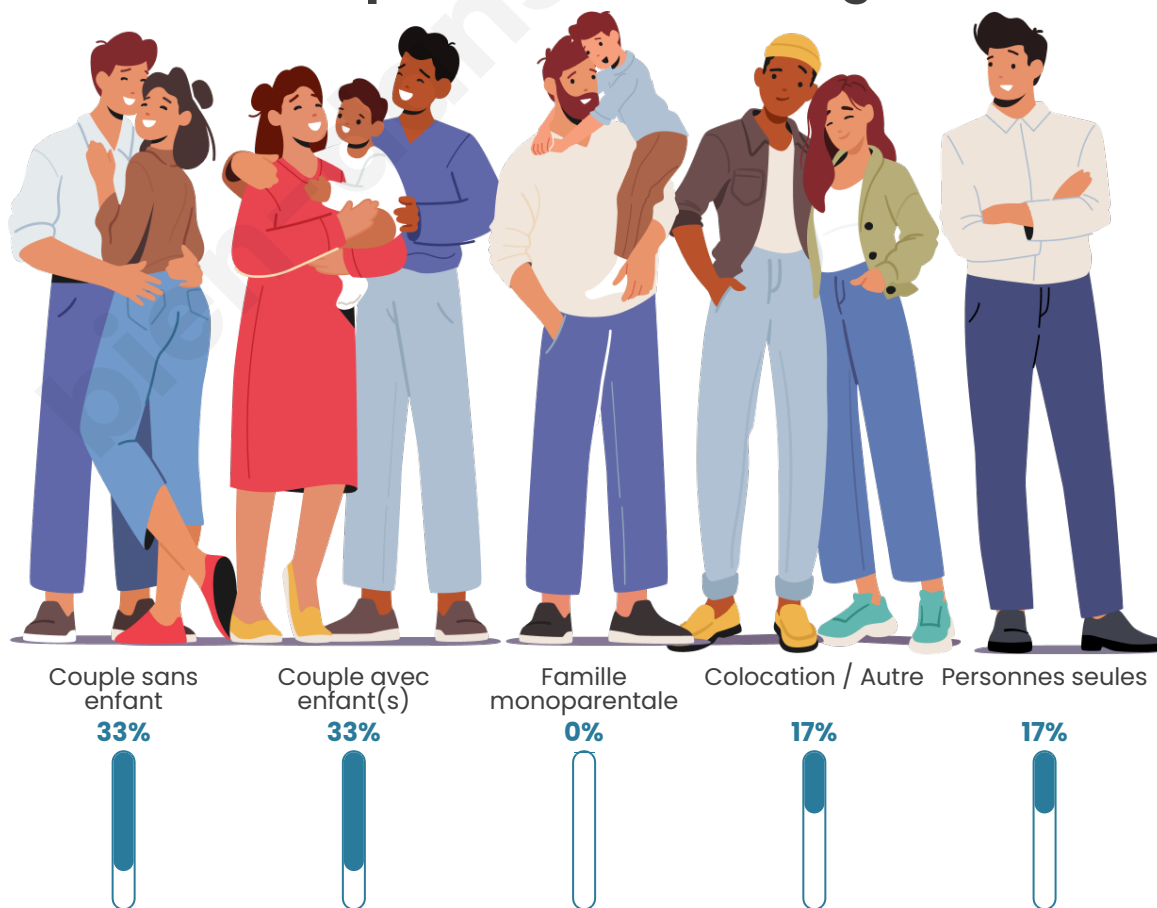

Tranche d'âge

Activité professionnelle

Niveau de diplôme

Composition des ménages

Profils électoraux

Premier tour

	Jean-Luc MÉLENCHON	29.82 %
	Jean LASSALLE	17.54 %
	Emmanuel MACRON	15.79 %
	Marine LE PEN	12.28 %
	Philippe POUTOU	12.28 %
	Fabien ROUSSEL	3.51 %
	Éric ZEMMOUR	3.51 %
	Yannick JADOT	3.51 %
	Anne HIDALGO	1.75 %
	Nathalie ARTHAUD	0.00 %
	Valérie PÉCRESE	0.00 %
	Nicolas DUPONT- AIGNAN	0.00 %