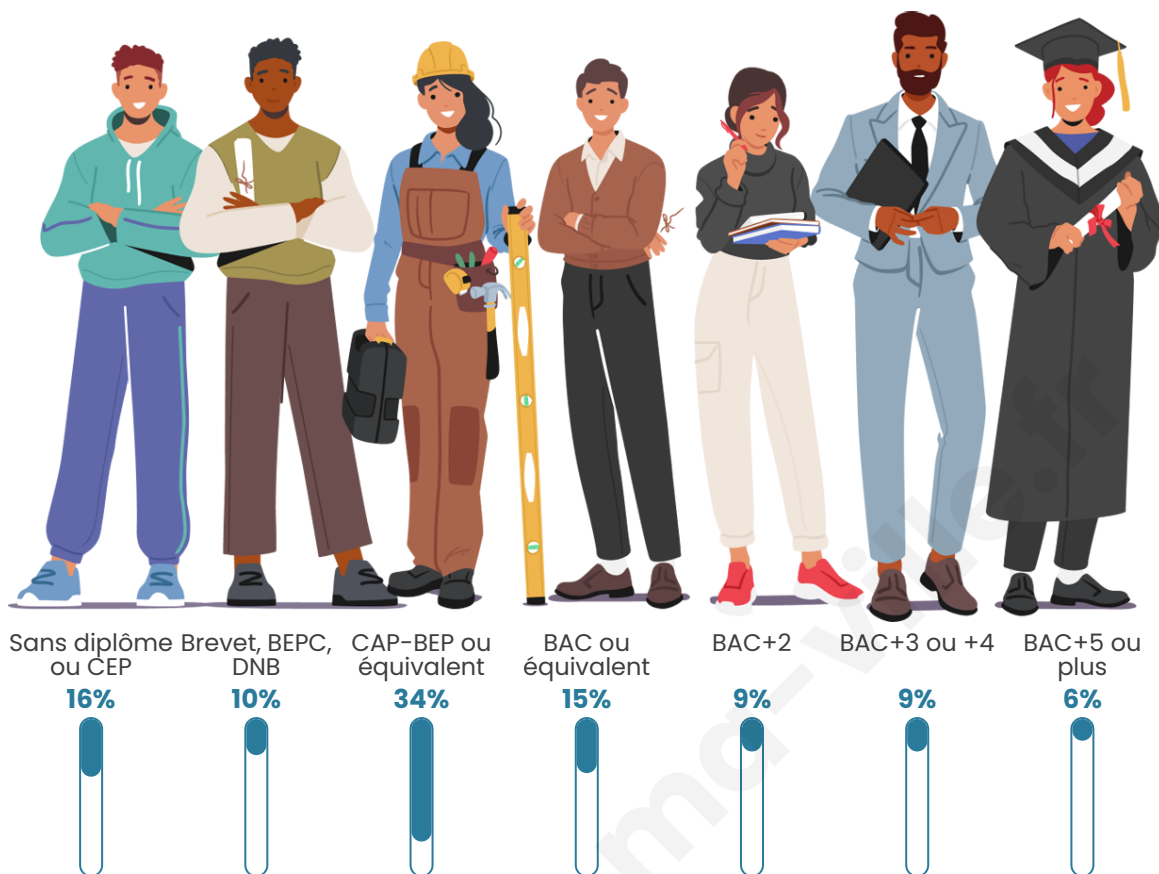

Tranche d'âge

Activité professionnelle

Niveau de diplôme

Composition des ménages

Profils électoraux

Premier tour

	Jean-Luc MÉLENCHON	29.82 %
	Jean LASSALLE	17.54 %
	Emmanuel MACRON	15.79 %
	Marine LE PEN	12.28 %
	Philippe POUTOU	12.28 %
	Fabien ROUSSEL	3.51 %
	Éric ZEMMOUR	3.51 %
	Yannick JADOT	3.51 %
	Anne HIDALGO	1.75 %
	Nathalie ARTHAUD	0.00 %
	Valérie PÉCRESE	0.00 %
	Nicolas DUPONT- AIGNAN	0.00 %