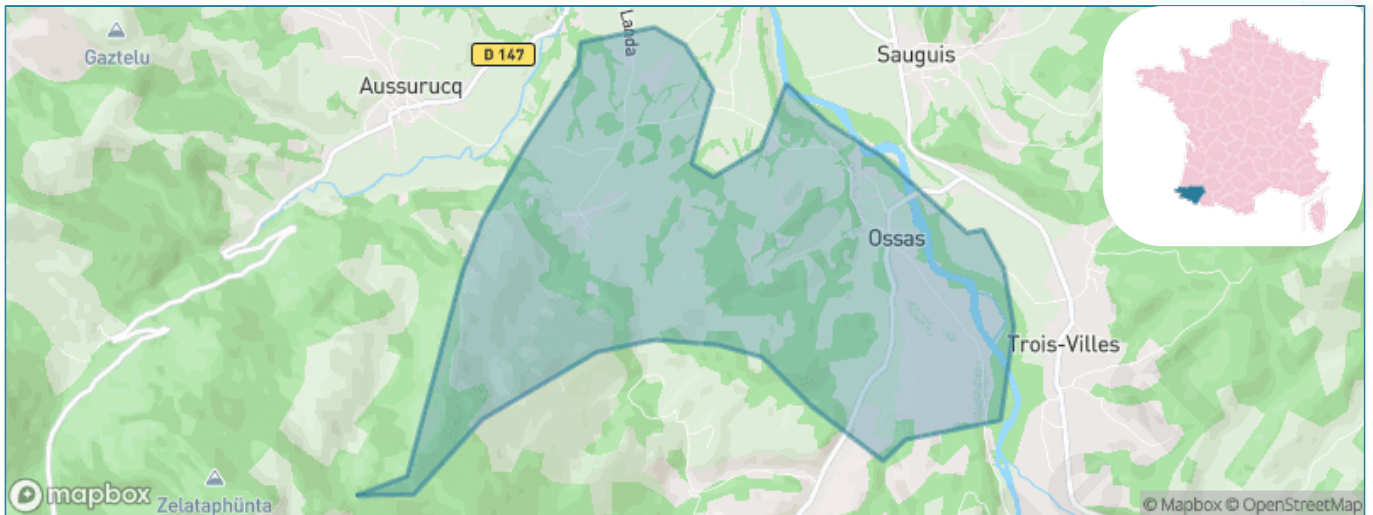

Version web

Ville de Ossas-Suhare

Présenté par

Sommaire

Situation géographique	3
Statistiques sur la population	4
Evolution du nombre d'habitants	4
Tranche d'âge	5
0-14 ans	5
15-29 ans	5
30-44 ans	5
45-59 ans	5
60-74 ans	5
75-89 ans	5
90 ans et +	5
Activité professionnelle	5
Agriculteurs	5
Artisans, Commerçants	5
Cadres et sup.	5
Professions intermédiaires	5
Employé	5
Ouvrier	5
Retraité	5
Autres	5
Niveau de diplôme	6
Sans diplôme ou CEP	6
Brevet, BEPC, DNB	6
CAP-BEP ou équivalent	6
BAC ou équivalent	6
BAC+2	6
BAC+3 ou +4	6
BAC+5 ou plus	6
Composition des ménages	6
Couple sans enfant	6
Couple avec enfant(s)	6
Famille monoparentale	6
Colocation / Autre	6
Personnes seules	6
Profils électoraux	7
Premier tour	7
Sécurité	8
Evolution du nombre d'infractions	8
Pour comparer	9
Services à la population	10
Commerce	10
Éducation	10
Villes autour de Ossas-Suhare	12

Situation géographique

i Informations clés

- **Région** : Nouvelle-Aquitaine
- **Département** : Pyrénées-Atlantiques
- **Code postal** : 64470
- **Superficie** : 7 km²

Statistiques sur la population

Nombre d'habitants