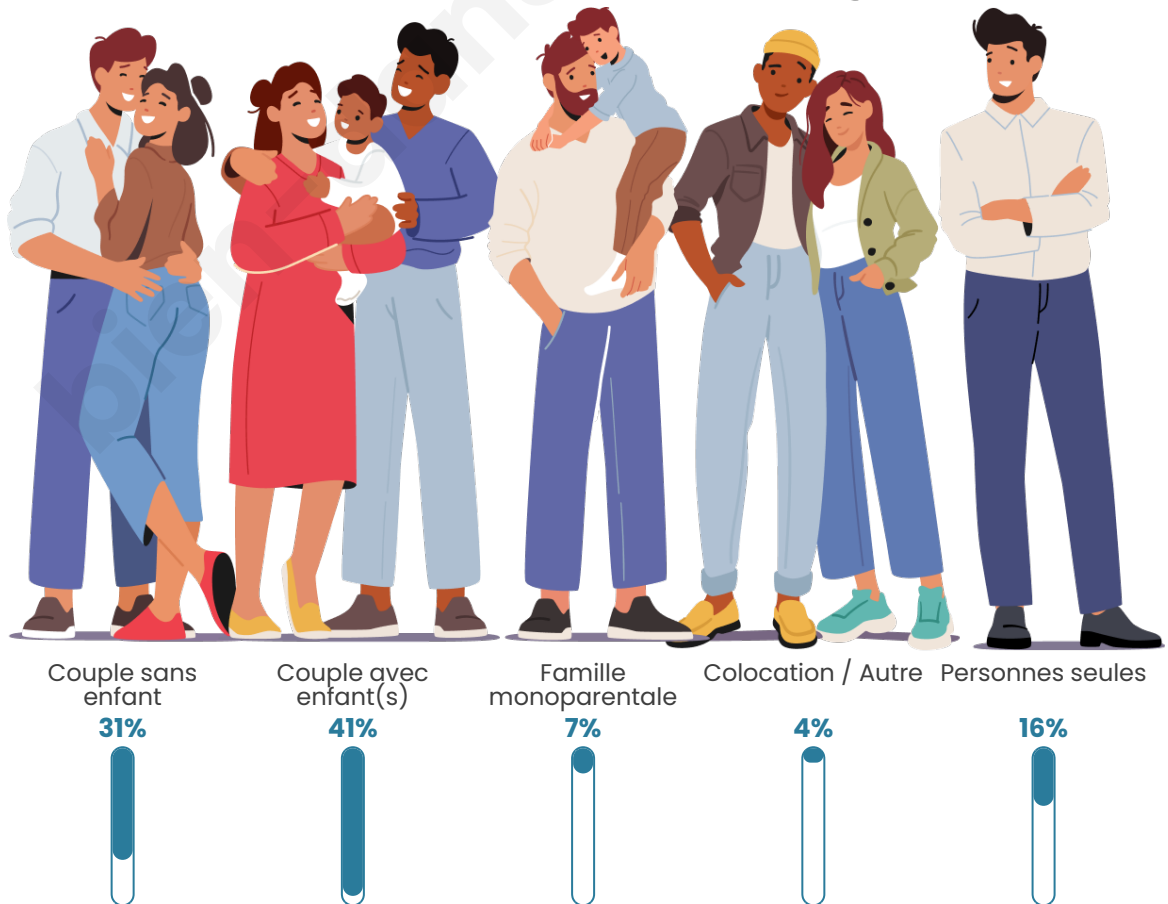

Tranche d'âge

Activité professionnelle

Niveau de diplôme

Composition des ménages

Profils électoraux

Premier tour

	Emmanuel MACRON	28.95 %
	Jean-Luc MÉLENCHON	27.73 %
	Marine LE PEN	19.16 %
	Éric ZEMMOUR	6.75 %
	Valérie PÉCRESSÉ	5.80 %
	Yannick JADOT	3.74 %
	Nicolas DUPONT- AIGNAN	2.04 %
	Jean LASSALLE	1.81 %
	Fabien ROUSSEL	1.76 %
	Anne HIDALGO	1.27 %
	Philippe POUTOU	0.65 %
	Nathalie ARTHAUD	0.32 %