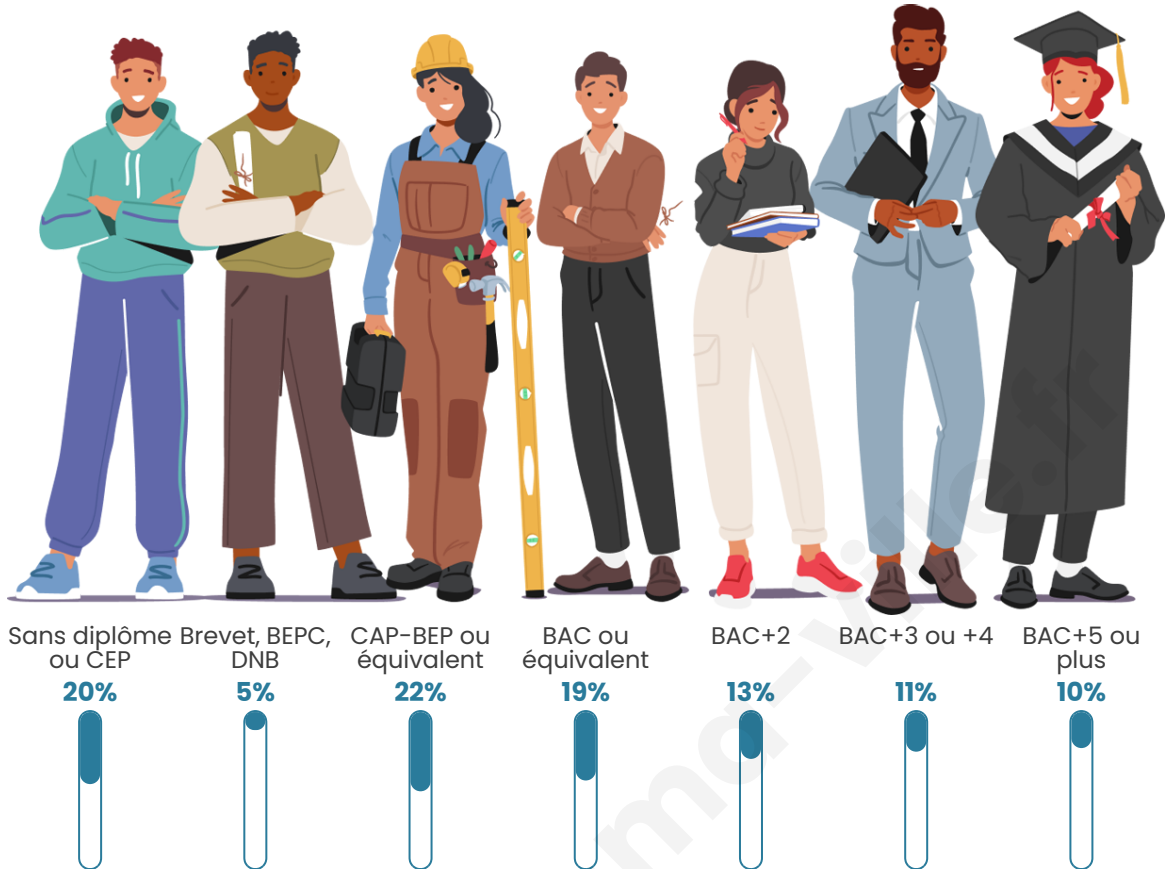

17 954

Age moyen

39 ans

Pop active

43%

Taux chômage

6.8%

Pop densité

Tranche d'âge

Activité professionnelle

Niveau de diplôme

Composition des ménages

Profils électoraux

Premier tour

	Emmanuel MACRON	28.95 %
	Jean-Luc MÉLENCHON	27.73 %
	Marine LE PEN	19.16 %
	Éric ZEMMOUR	6.75 %
	Valérie PÉCRESSÉ	5.80 %
	Yannick JADOT	3.74 %
	Nicolas DUPONT- AIGNAN	2.04 %
	Jean LASSALLE	1.81 %
	Fabien ROUSSEL	1.76 %
	Anne HIDALGO	1.27 %
	Philippe POUTOU	0.65 %
	Nathalie ARTHAUD	0.32 %