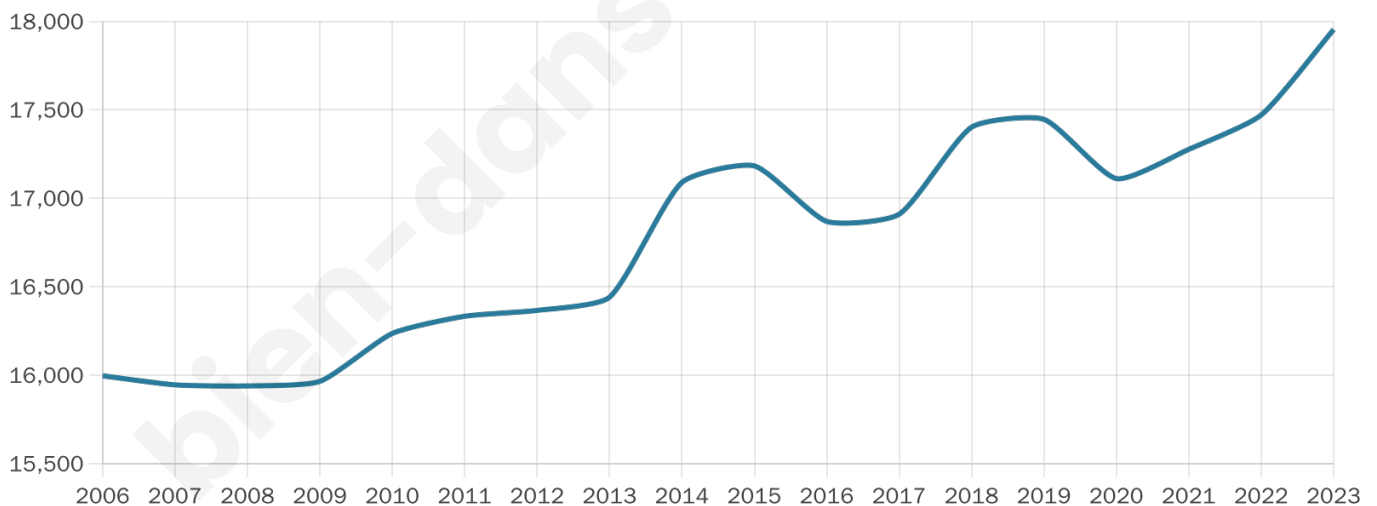

17 954

Age moyen

39 ans

Pop active

43%

Taux chômage

6.8%

Pop densité

1 496 h/km²

Revenu moyen

26 100 €/an

Evolution du nombre d'habitants

Sources : Institut national de la statistique et des études économiques (insee) selon Les dernières parutions officielles de 2024 portant sur les années 2020, 2021 et 2022.