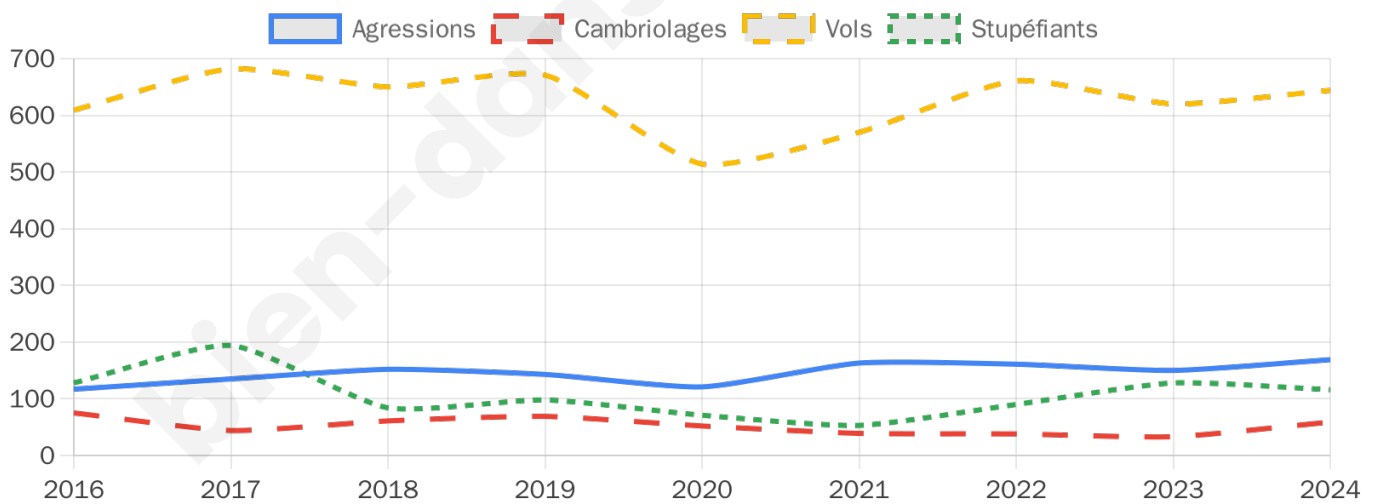

10 896 inscrits

Participation : 73.9%

Votes blancs : 1.54%

Votes nuls : 0.61%

Second tour

	Emmanuel MACRON	64,7 %
	Marine LE PEN	35,3 %

10 904 inscrits

Participation : 68.64%

Votes blancs : 5.84%

Votes nuls : 1.66%

Sécurité

Agressions physiques / sexuelles

169

Cambriolages

59

Vols / dégradations

644

Stupéfiants

116

Evolution du nombre d'infractions

Pour comparer

(en proportion du nombre d'habitants)

Sources : Bases statistiques communale, départementale et régionale de la délinquance enregistrée par la police et la gendarmerie nationales selon les dernières parutions officielles de 2025 portant sur l'année 2024 ([data.gouv](https://data.gouv.fr)).