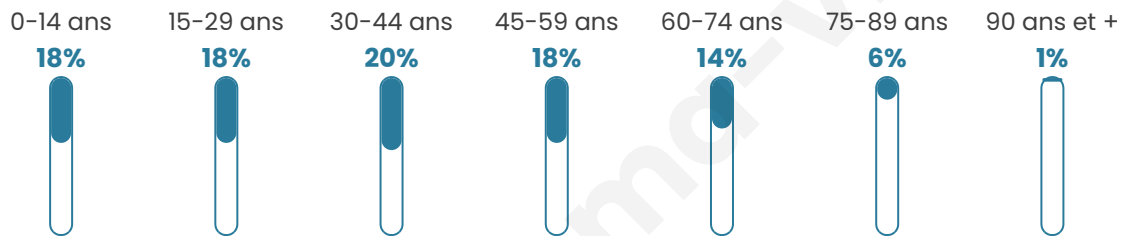

17 954

Age moyen

39 ans

Pop active

43%

Taux chômage

6.8%

Pop densité

1 496 h/km²

Revenu moyen

26 100 €/an

Evolution du nombre d'habitants

Sources : Institut national de la statistique et des études économiques (insee) selon Les dernières parutions officielles de 2024 portant sur les années 2020, 2021 et 2022.

Tranche d'âge

Activité professionnelle

Niveau de diplôme

Composition des ménages

Profils électoraux

Premier tour

	Emmanuel MACRON	28.95 %
	Jean-Luc MÉLENCHON	27.73 %
	Marine LE PEN	19.16 %
	Éric ZEMMOUR	6.75 %
	Valérie PÉCRESSÉ	5.80 %
	Yannick JADOT	3.74 %
	Nicolas DUPONT- AIGNAN	2.04 %
	Jean LASSALLE	1.81 %
	Fabien ROUSSEL	1.76 %
	Anne HIDALGO	1.27 %
	Philippe POUTOU	0.65 %
	Nathalie ARTHAUD	0.32 %

10 896 inscrits

Participation : 73.9%

Votes blancs : 1.54%

Votes nuls : 0.61%

Second tour

	Emmanuel MACRON	64,7 %
	Marine LE PEN	35,3 %

10 904 inscrits

Participation : 68.64%