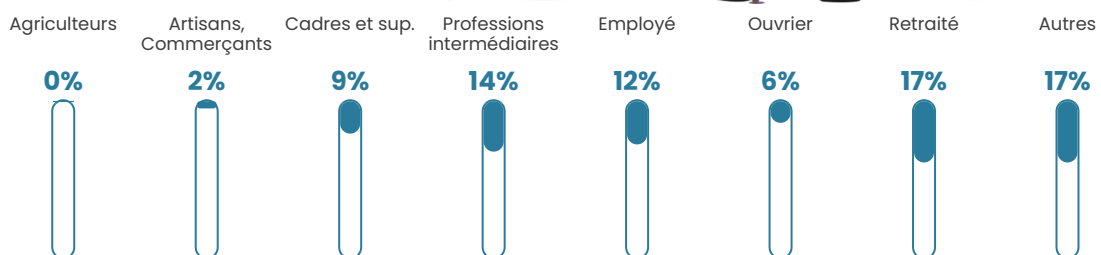

1 496 h/km²

Revenu moyen

26 100 €/an

Evolution du nombre d'habitants

Sources : Institut national de la statistique et des études économiques (insee) selon Les dernières parutions officielles de 2024 portant sur les années 2020, 2021 et 2022.

Tranche d'âge

Activité professionnelle

Niveau de diplôme

Composition des ménages

Profils électoraux

Premier tour

	Emmanuel MACRON	28.95 %
	Jean-Luc MÉLENCHON	27.73 %
	Marine LE PEN	19.16 %
	Éric ZEMMOUR	6.75 %
	Valérie PÉCRESSÉ	5.80 %
	Yannick JADOT	3.74 %
	Nicolas DUPONT- AIGNAN	2.04 %
	Jean LASSALLE	1.81 %
	Fabien ROUSSEL	1.76 %
	Anne HIDALGO	1.27 %
	Philippe POUTOU	0.65 %
	Nathalie ARTHAUD	0.32 %