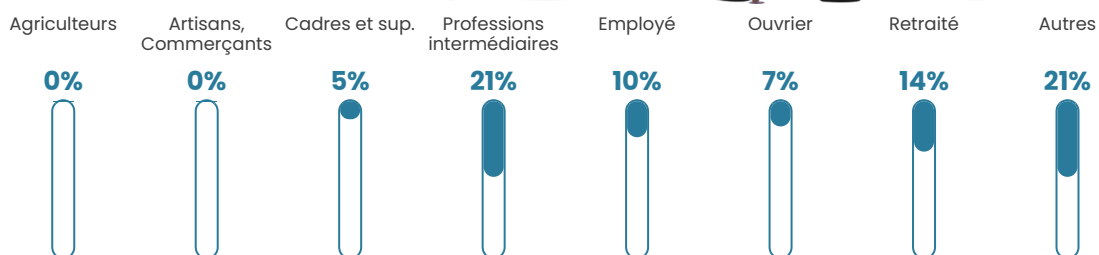

13 h/km²

Revenu moyen

25 450 €/an

Evolution du nombre d'habitants

Sources : Institut national de la statistique et des études économiques (insee) selon Les dernières parutions officielles de 2024 portant sur les années 2020, 2021 et 2022.

Tranche d'âge

Activité professionnelle

Niveau de diplôme

Composition des ménages

Profils électoraux

Premier tour

	Emmanuel MACRON	30.25 %
	Marine LE PEN	21.01 %
	Jean-Luc MÉLENCHON	18.49 %
	Jean LASSALLE	6.72 %
	Valérie PÉCRESSÉ	5.88 %
	Yannick JADOT	5.04 %
	Nicolas DUPONT- AIGNAN	4.20 %
	Anne HIDALGO	3.36 %
	Éric ZEMMOUR	2.52 %
	Nathalie ARTHAUD	1.68 %
	Fabien ROUSSEL	0.84 %
	Philippe POUTOU	0.00 %