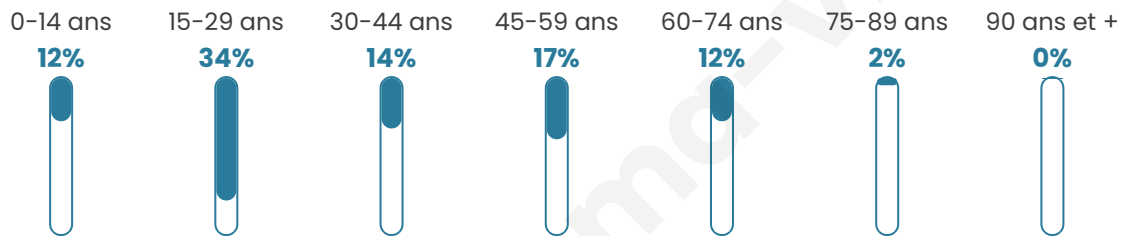

291

Age moyen

36 ans

Pop active

59.1%

Taux chômage

33.8%

Pop densité

13 h/km²

Revenu moyen

25 450 €/an

Evolution du nombre d'habitants

Sources : Institut national de la statistique et des études économiques (insee) selon Les dernières parutions officielles de 2024 portant sur les années 2020, 2021 et 2022.

Tranche d'âge

Activité professionnelle

Niveau de diplôme

Composition des ménages

Profils électoraux

Premier tour

	Emmanuel MACRON	30.25 %
	Marine LE PEN	21.01 %
	Jean-Luc MÉLENCHON	18.49 %
	Jean LASSALLE	6.72 %
	Valérie PÉCRESSÉ	5.88 %
	Yannick JADOT	5.04 %
	Nicolas DUPONT- AIGNAN	4.20 %
	Anne HIDALGO	3.36 %
	Éric ZEMMOUR	2.52 %
	Nathalie ARTHAUD	1.68 %
	Fabien ROUSSEL	0.84 %
	Philippe POUTOU	0.00 %