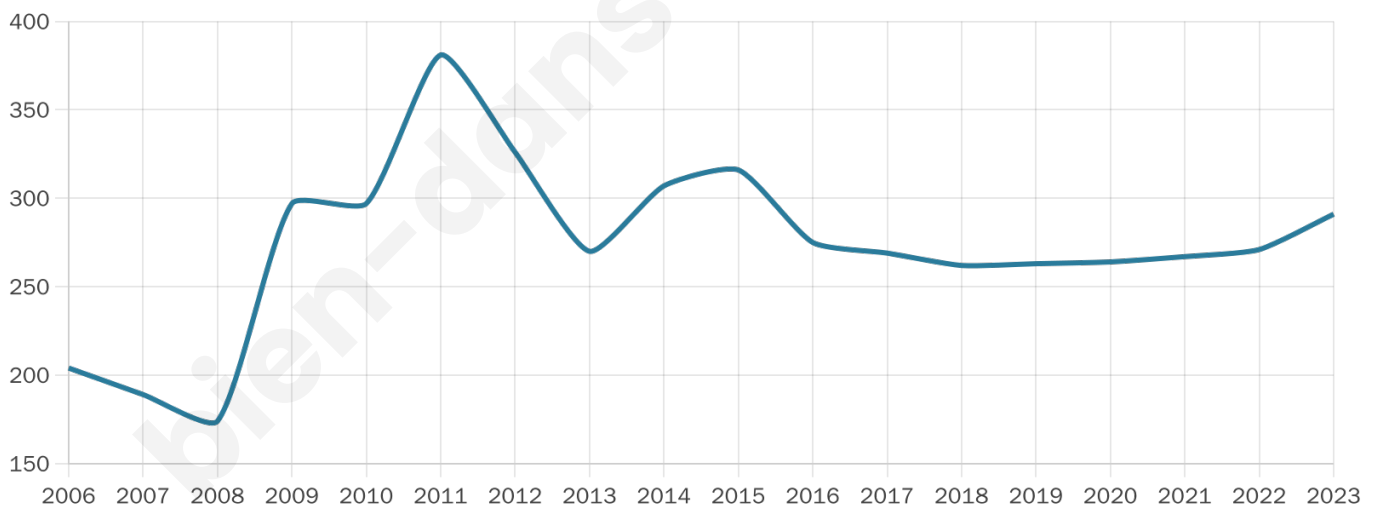

291

Age moyen

36 ans

Pop active

59.1%

Taux chômage

33.8%

Pop densité

13 h/km²

Revenu moyen

25 450 €/an

Evolution du nombre d'habitants

Sources : Institut national de la statistique et des études économiques (insee) selon Les dernières parutions officielles de 2024 portant sur les années 2020, 2021 et 2022.