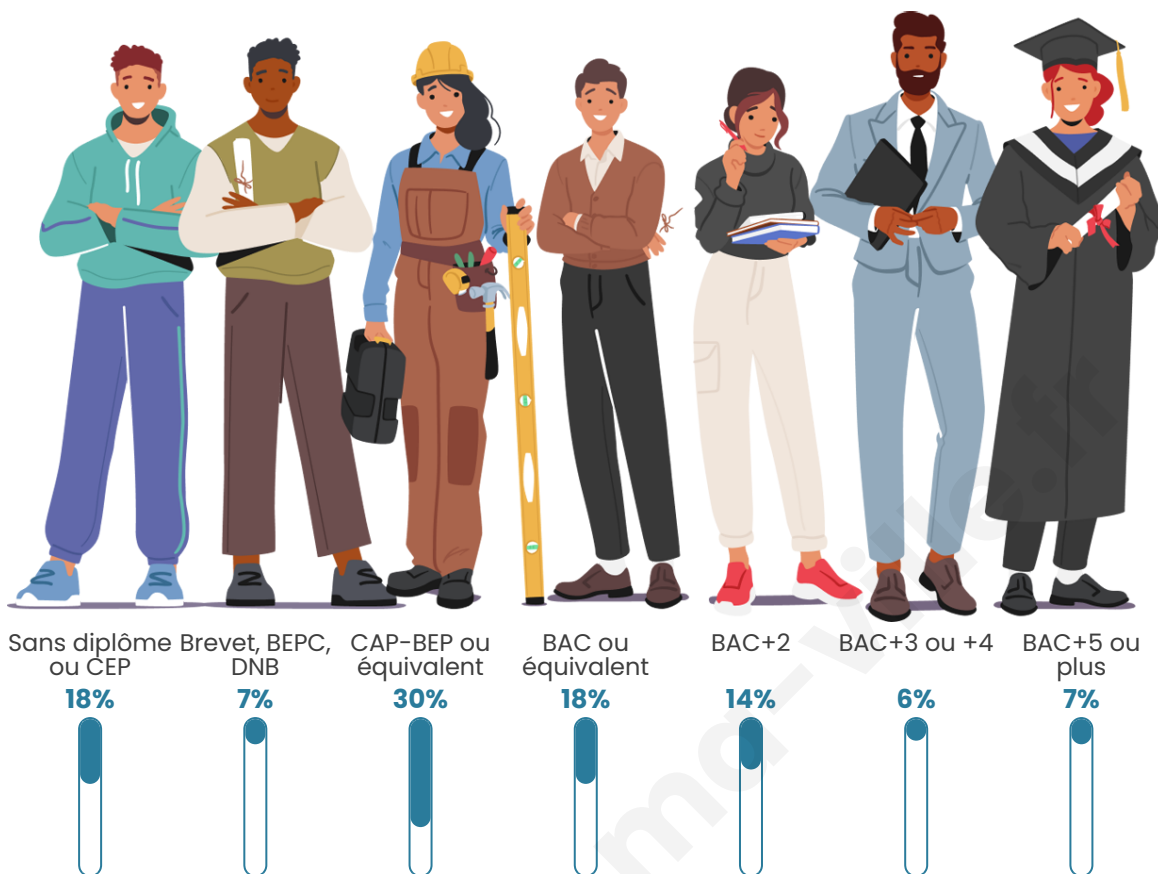

291

Age moyen

36 ans

Pop active

59.1%

Taux chômage

33.8%

Pop densité

Tranche d'âge

Activité professionnelle

Niveau de diplôme

Composition des ménages

Profils électoraux

Premier tour

	Emmanuel MACRON	30.25 %
	Marine LE PEN	21.01 %
	Jean-Luc MÉLENCHON	18.49 %
	Jean LASSALLE	6.72 %
	Valérie PÉCRESSÉ	5.88 %
	Yannick JADOT	5.04 %
	Nicolas DUPONT- AIGNAN	4.20 %
	Anne HIDALGO	3.36 %
	Éric ZEMMOUR	2.52 %
	Nathalie ARTHAUD	1.68 %
	Fabien ROUSSEL	0.84 %
	Philippe POUTOU	0.00 %