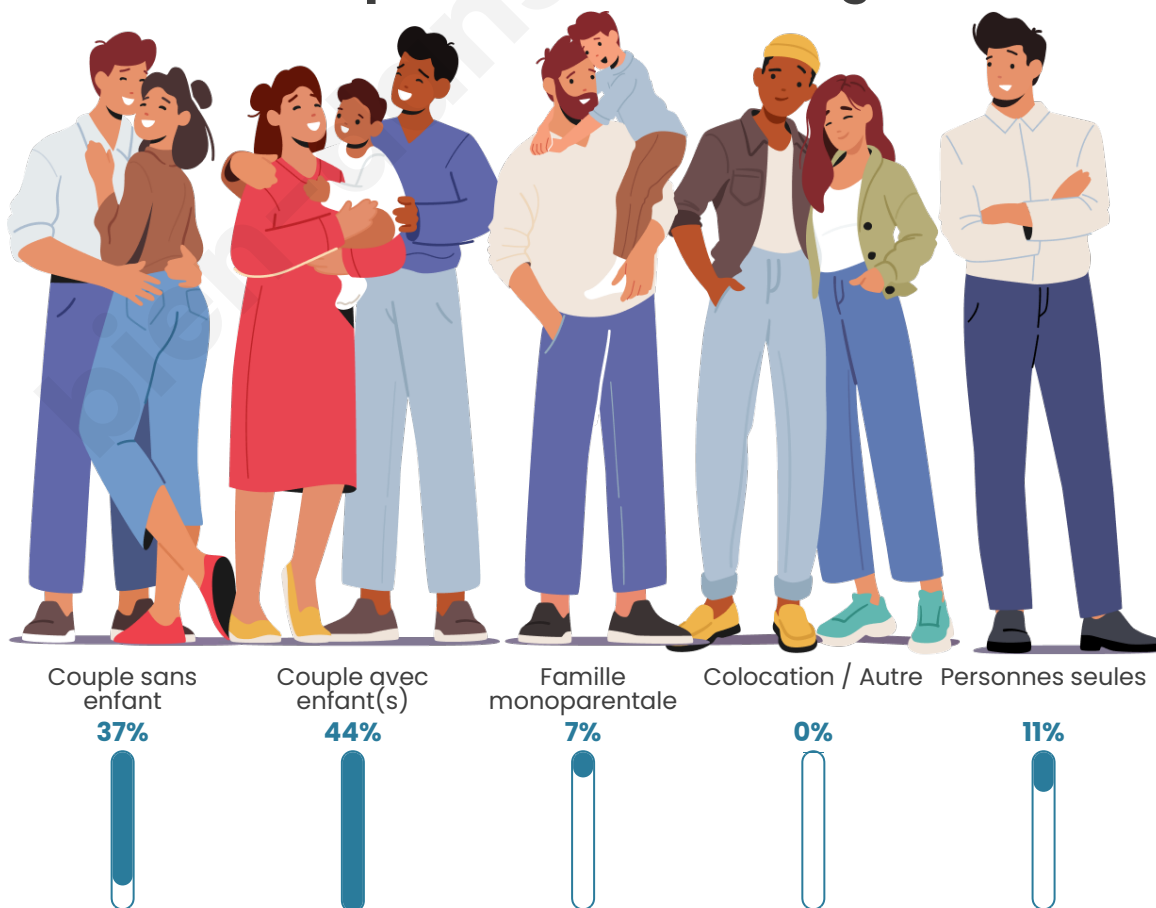

Tranche d'âge

Activité professionnelle

Niveau de diplôme

Composition des ménages

Profils électoraux

Premier tour

	Emmanuel MACRON	30.25 %
	Marine LE PEN	21.01 %
	Jean-Luc MÉLENCHON	18.49 %
	Jean LASSALLE	6.72 %
	Valérie PÉCRESSÉ	5.88 %
	Yannick JADOT	5.04 %
	Nicolas DUPONT- AIGNAN	4.20 %
	Anne HIDALGO	3.36 %
	Éric ZEMMOUR	2.52 %
	Nathalie ARTHAUD	1.68 %
	Fabien ROUSSEL	0.84 %
	Philippe POUTOU	0.00 %