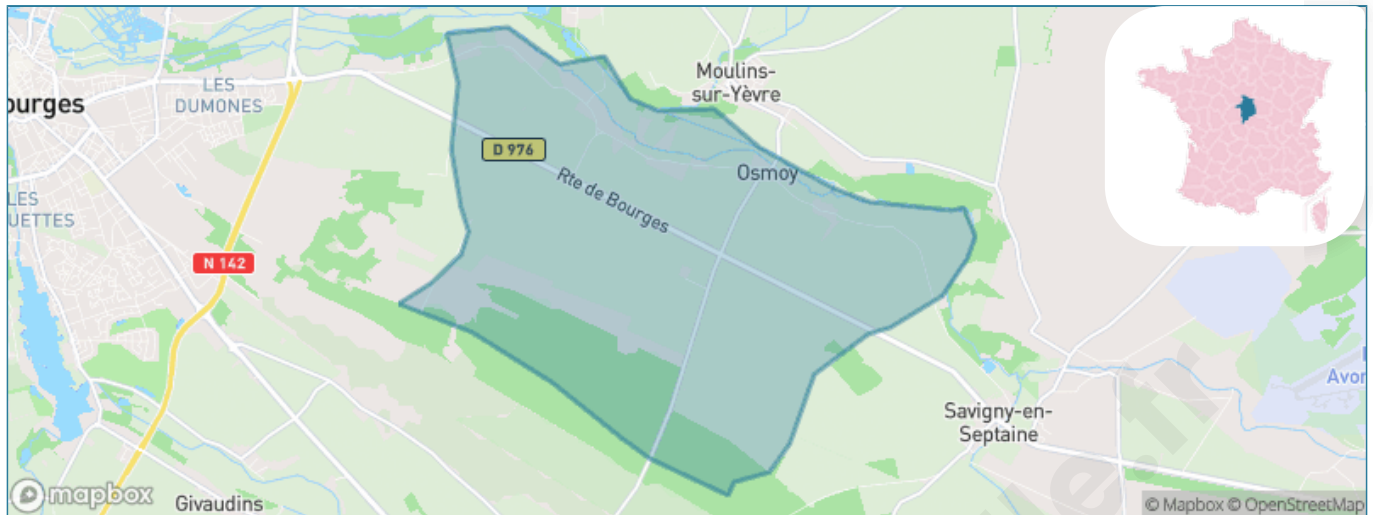

Version web

Ville de Osmoy

Présenté par

BIEN dans
ma **VILLE** 

Sommaire

Situation géographique	3
Statistiques sur la population	4
Evolution du nombre d'habitants	4
Tranche d'âge	5
0-14 ans	5
15-29 ans	5
30-44 ans	5
45-59 ans	5
60-74 ans	5
75-89 ans	5
90 ans et +	5
Activité professionnelle	5
Agriculteurs	5
Artisans, Commerçants	5
Cadres et sup.	5
Professions intermédiaires	5
Employé	5
Ouvrier	5
Retraité	5
Autres	5
Niveau de diplôme	6
Sans diplôme ou CEP	6
Brevet, BEPC, DNB	6
CAP-BEP ou équivalent	6
BAC ou équivalent	6
BAC+2	6
BAC+3 ou +4	6
BAC+5 ou plus	6
Composition des ménages	6
Couple sans enfant	6
Couple avec enfant(s)	6
Famille monoparentale	6
Colocation / Autre	6
Personnes seules	6
Profils électoraux	7
Premier tour	7
Sécurité	8
Evolution du nombre d'infractions	8
Pour comparer	9
Services à la population	10
Commerce	10
Éducation	10
Villes autour de Osmoy	12
Avis sur la ville de Osmoy	13
Moyenne par critère	13
Villes autour de Osmoy	13
Répartition des avis par note	13
Répartition des avis par note	13

Situation géographique

i Informations clés

- **Région** : Centre-Val de Loire
- **Département** : Cher
- **Code postal** : 18390
- **Superficie** : 22 km²

Statistiques sur la population

Nombre d'habitants