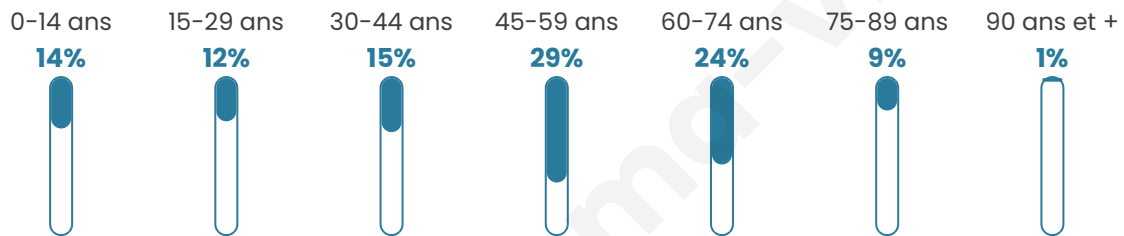

47 ans

Pop active

50.2%

Taux chômage

6.1%

Pop densité

162 h/km²

Revenu moyen

29 160 €/an

Evolution du nombre d'habitants

Sources : Institut national de la statistique et des études économiques (insee) selon Les dernières parutions officielles de 2024 portant sur les années 2020, 2021 et 2022.

Tranche d'âge

Activité professionnelle

Niveau de diplôme

Composition des ménages

Profils électoraux

Premier tour

	Emmanuel MACRON	31.55 %
	Marine LE PEN	27.63 %
	Jean-Luc MÉLENCHON	10.52 %
	Yannick JADOT	6.77 %
	Nicolas DUPONT- AIGNAN	6.60 %
	Éric ZEMMOUR	5.70 %
	Jean LASSALLE	5.35 %
	Valérie PÉCRESE	1.78 %
	Anne HIDALGO	1.60 %
	Nathalie ARTHAUD	1.07 %
	Fabien ROUSSEL	0.89 %
	Philippe POUTOU	0.53 %