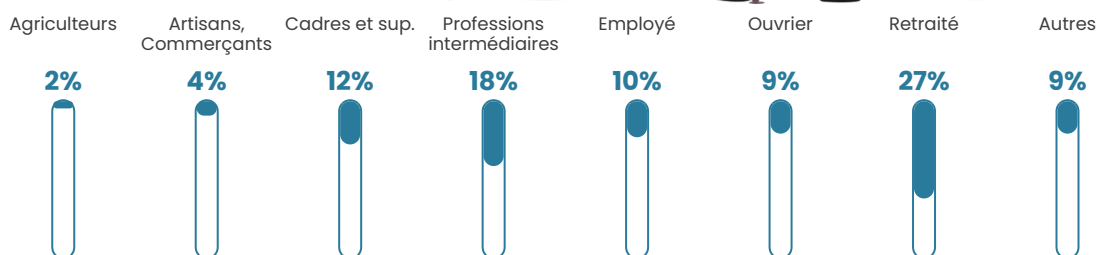

47 ans

Pop active

50.2%

Taux chômage

6.1%

Pop densité

162 h/km²

Revenu moyen

29 160 €/an

Evolution du nombre d'habitants

Sources : Institut national de la statistique et des études économiques (insee) selon Les dernières parutions officielles de 2024 portant sur les années 2020, 2021 et 2022.

Tranche d'âge

Activité professionnelle

Niveau de diplôme

Composition des ménages

Profils électoraux

Premier tour

	Emmanuel MACRON	31.55 %
	Marine LE PEN	27.63 %
	Jean-Luc MÉLENCHON	10.52 %
	Yannick JADOT	6.77 %
	Nicolas DUPONT- AIGNAN	6.60 %
	Éric ZEMMOUR	5.70 %
	Jean LASSALLE	5.35 %
	Valérie PÉCRESE	1.78 %
	Anne HIDALGO	1.60 %
	Nathalie ARTHAUD	1.07 %
	Fabien ROUSSEL	0.89 %
	Philippe POUTOU	0.53 %