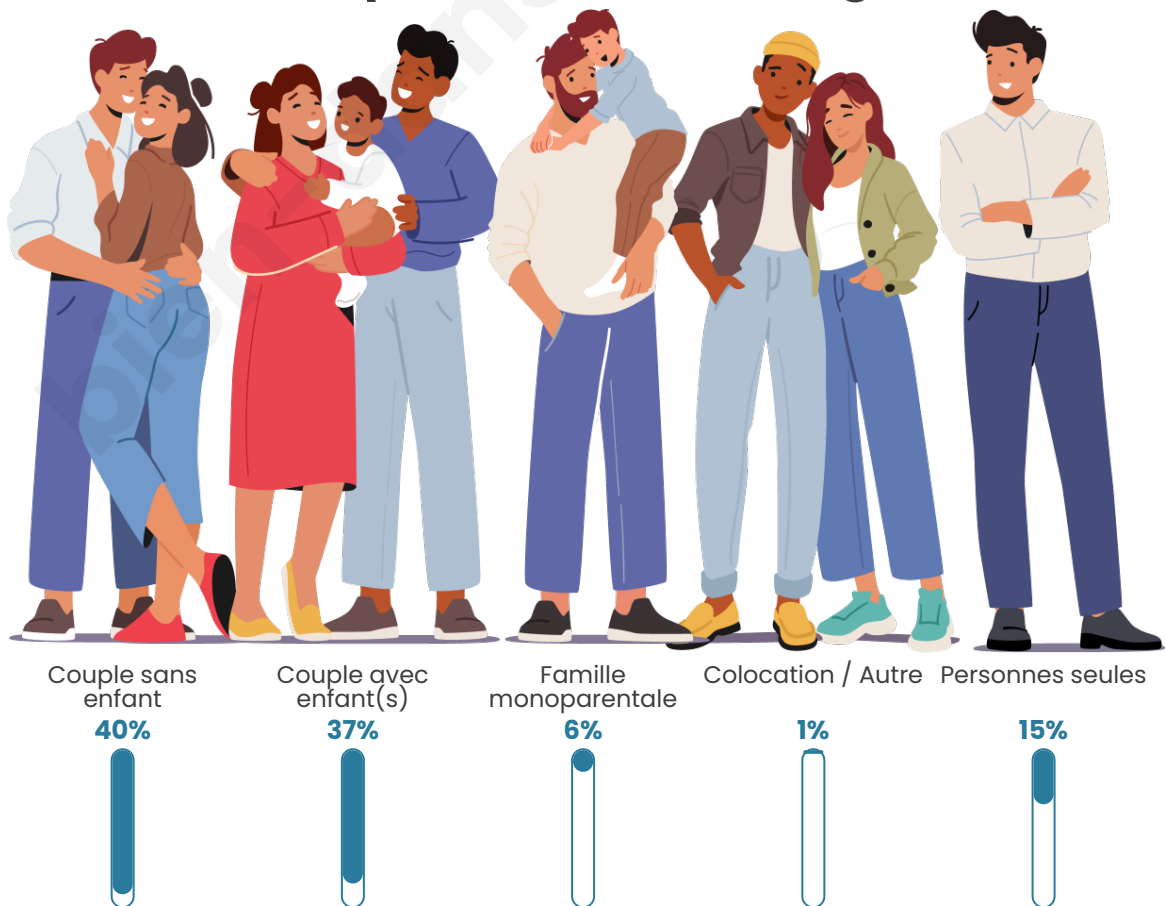

Tranche d'âge

Activité professionnelle

Niveau de diplôme

Composition des ménages

Profils électoraux

Premier tour

	Emmanuel MACRON	31.55 %
	Marine LE PEN	27.63 %
	Jean-Luc MÉLENCHON	10.52 %
	Yannick JADOT	6.77 %
	Nicolas DUPONT- AIGNAN	6.60 %
	Éric ZEMMOUR	5.70 %
	Jean LASSALLE	5.35 %
	Valérie PÉCRESE	1.78 %
	Anne HIDALGO	1.60 %
	Nathalie ARTHAUD	1.07 %
	Fabien ROUSSEL	0.89 %
	Philippe POUTOU	0.53 %