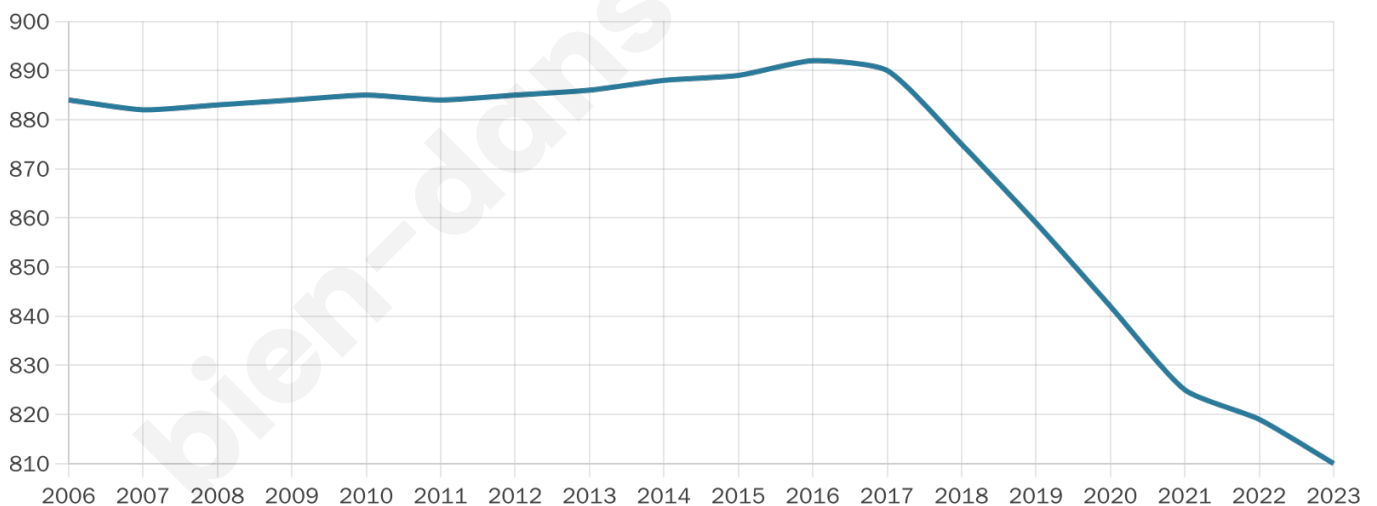

47 ans

Pop active

50.2%

Taux chômage

6.1%

Pop densité

162 h/km²

Revenu moyen

29 160 €/an

Evolution du nombre d'habitants

Sources : Institut national de la statistique et des études économiques (insee) selon Les dernières parutions officielles de 2024 portant sur les années 2020, 2021 et 2022.