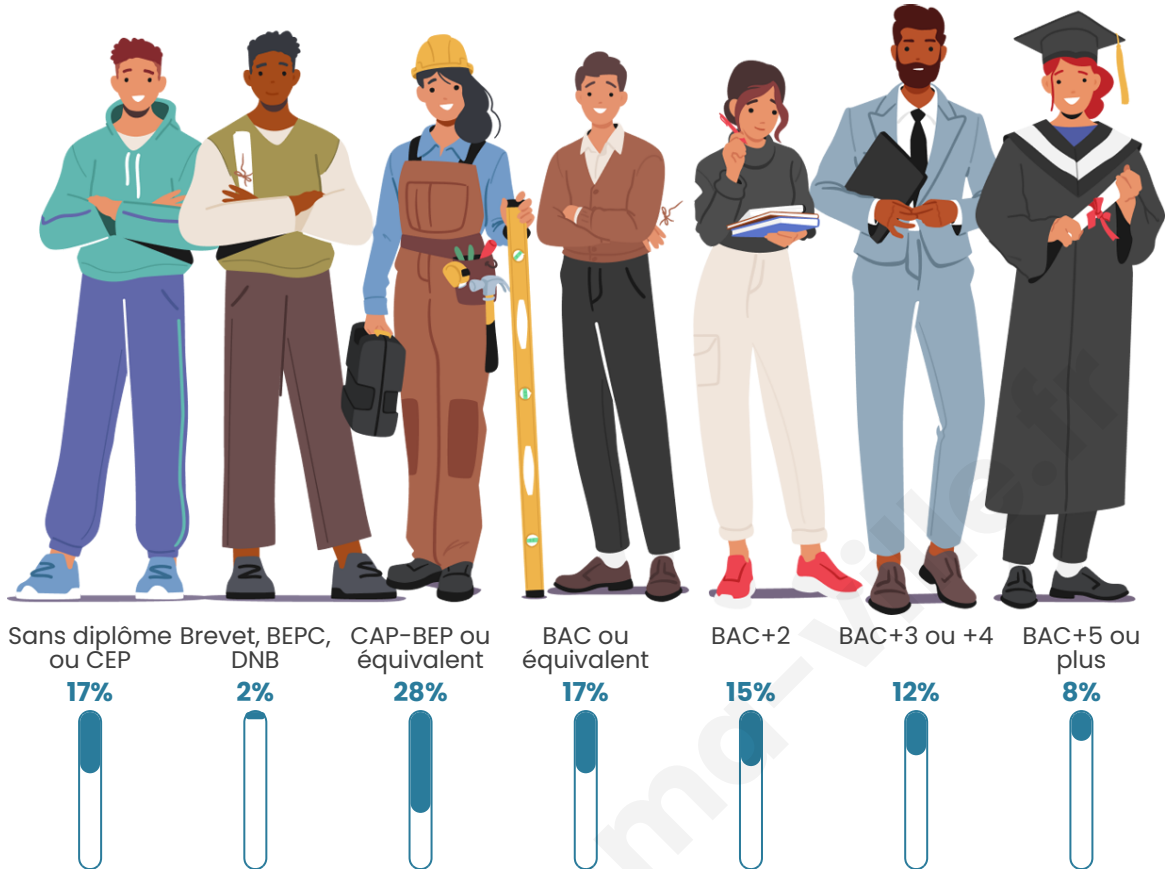

Tranche d'âge

Activité professionnelle

Niveau de diplôme

Composition des ménages

Profils électoraux

Premier tour

	Emmanuel MACRON	31.55 %
	Marine LE PEN	27.63 %
	Jean-Luc MÉLENCHON	10.52 %
	Yannick JADOT	6.77 %
	Nicolas DUPONT- AIGNAN	6.60 %
	Éric ZEMMOUR	5.70 %
	Jean LASSALLE	5.35 %
	Valérie PÉCRESE	1.78 %
	Anne HIDALGO	1.60 %
	Nathalie ARTHAUD	1.07 %
	Fabien ROUSSEL	0.89 %
	Philippe POUTOU	0.53 %