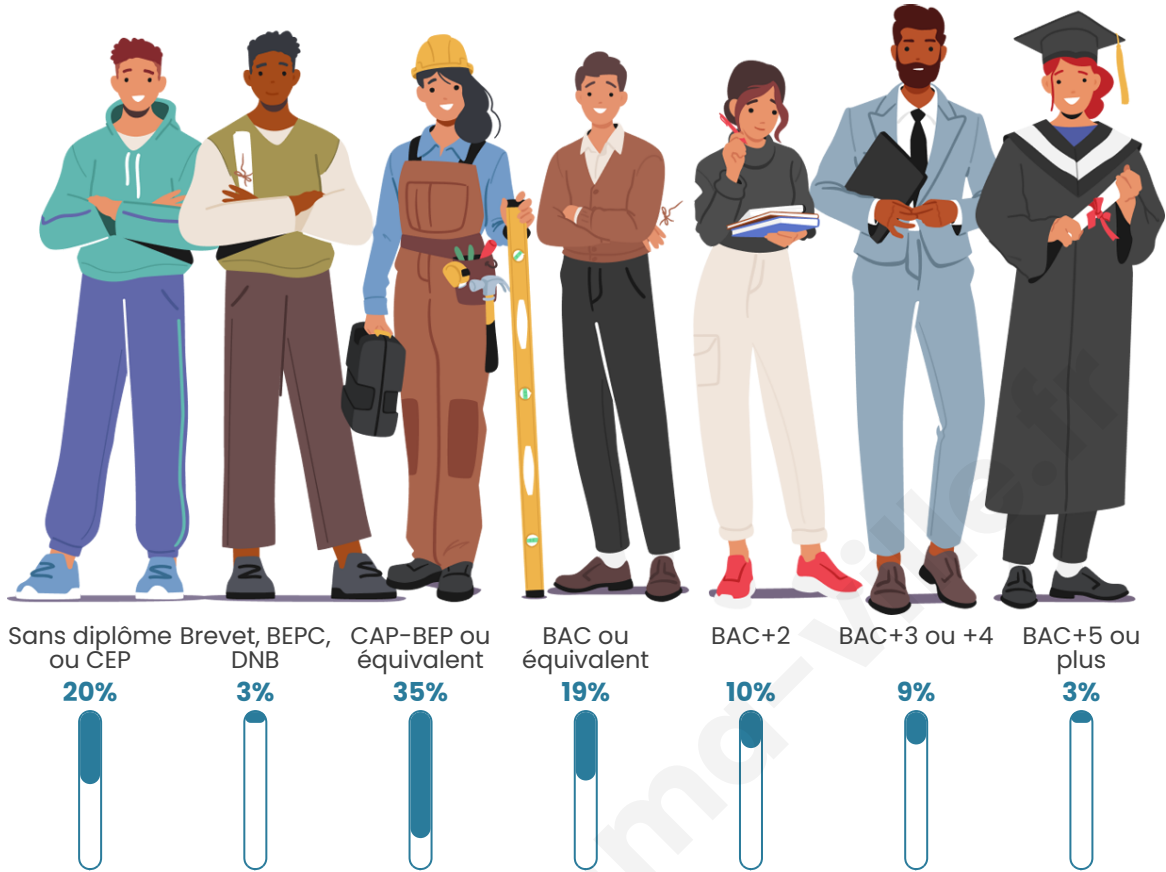

Tranche d'âge

Activité professionnelle

Niveau de diplôme

Composition des ménages

Profils électoraux

Premier tour

	Marine LE PEN	38.30 %
	Emmanuel MACRON	23.40 %
	Jean-Luc MÉLENCHON	10.64 %
	Valérie PÉCRESSE	9.04 %
	Éric ZEMMOUR	4.79 %
	Jean LASSALLE	3.72 %
	Nicolas DUPONT-AIGNAN	3.72 %
	Fabien ROUSSEL	2.66 %
	Philippe POUTOU	1.60 %
	Anne HIDALGO	1.06 %
	Nathalie ARTHAUD	0.53 %
	Yannick JADOT	0.53 %