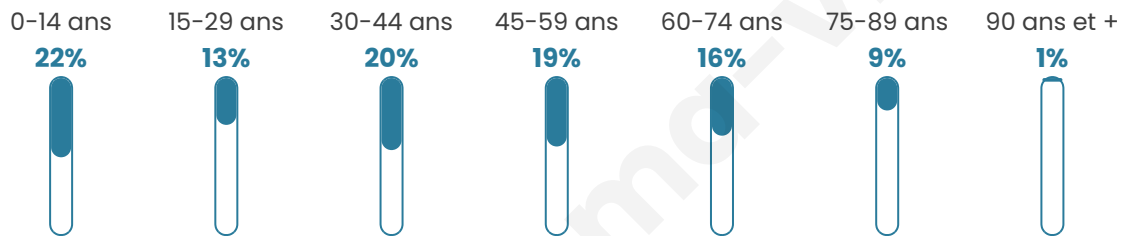

41 ans

Pop active

44.4%

Taux chômage

8.1%

Pop densité

14 h/km²

Revenu moyen

22 380 €/an

Evolution du nombre d'habitants

Sources : Institut national de la statistique et des études économiques (insee) selon Les dernières parutions officielles de 2024 portant sur les années 2020, 2021 et 2022.

Tranche d'âge

Activité professionnelle

Niveau de diplôme

Composition des ménages

Profils électoraux

Premier tour

	Marine LE PEN	38.30 %
	Emmanuel MACRON	23.40 %
	Jean-Luc MÉLENCHON	10.64 %
	Valérie PÉCRESSE	9.04 %
	Éric ZEMMOUR	4.79 %
	Jean LASSALLE	3.72 %
	Nicolas DUPONT-AIGNAN	3.72 %
	Fabien ROUSSEL	2.66 %
	Philippe POUTOU	1.60 %
	Anne HIDALGO	1.06 %
	Nathalie ARTHAUD	0.53 %
	Yannick JADOT	0.53 %