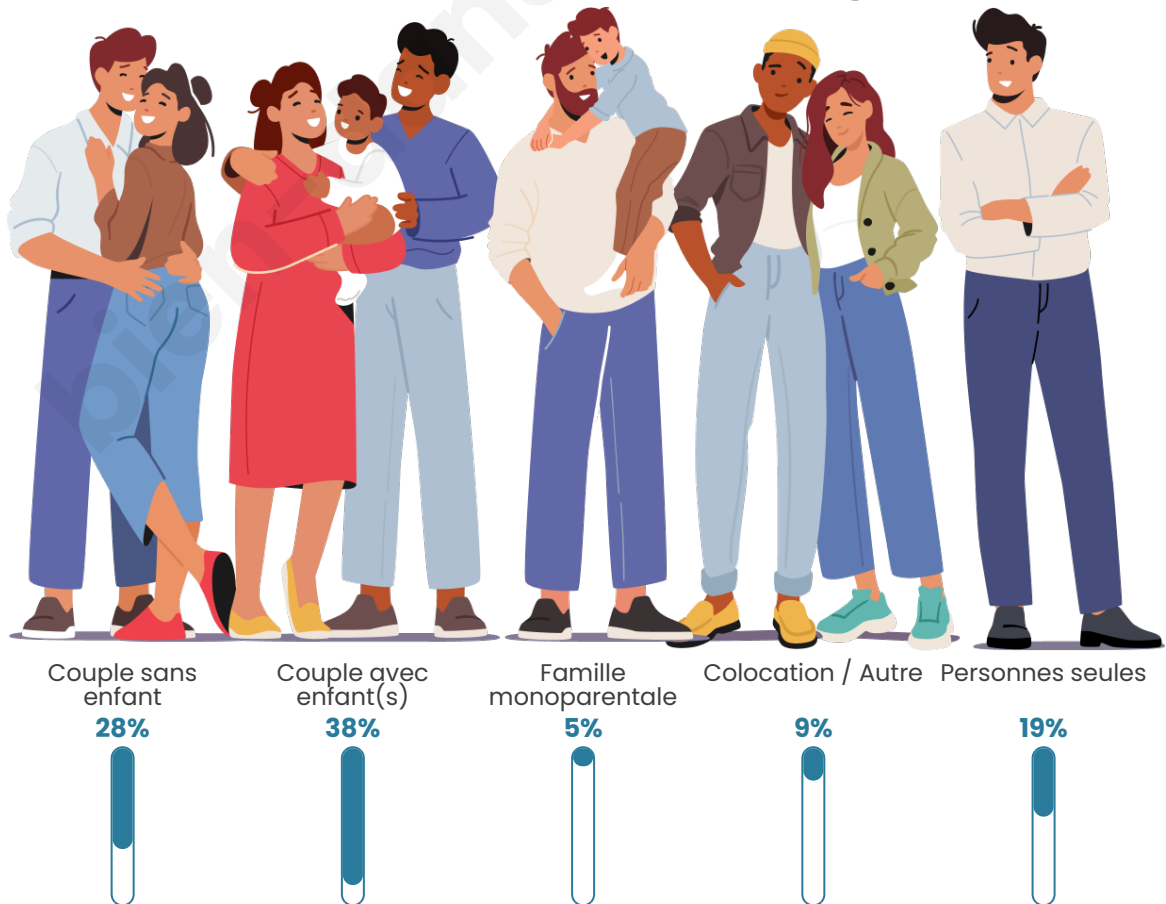

Tranche d'âge

Activité professionnelle

Niveau de diplôme

Composition des ménages

Profils électoraux

Premier tour

	Marine LE PEN	38.30 %
	Emmanuel MACRON	23.40 %
	Jean-Luc MÉLENCHON	10.64 %
	Valérie PÉCRESSE	9.04 %
	Éric ZEMMOUR	4.79 %
	Jean LASSALLE	3.72 %
	Nicolas DUPONT-AIGNAN	3.72 %
	Fabien ROUSSEL	2.66 %
	Philippe POUTOU	1.60 %
	Anne HIDALGO	1.06 %
	Nathalie ARTHAUD	0.53 %
	Yannick JADOT	0.53 %