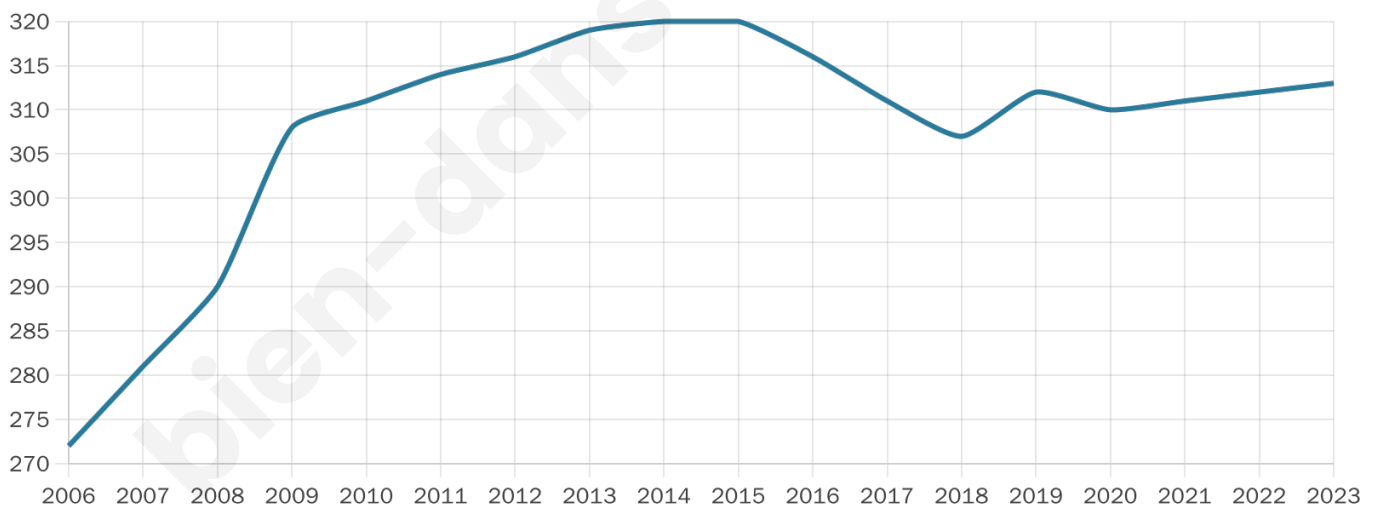

41 ans

Pop active

44.4%

Taux chômage

8.1%

Pop densité

14 h/km²

Revenu moyen

22 380 €/an

Evolution du nombre d'habitants

Sources : Institut national de la statistique et des études économiques (insee) selon Les dernières parutions officielles de 2024 portant sur les années 2020, 2021 et 2022.