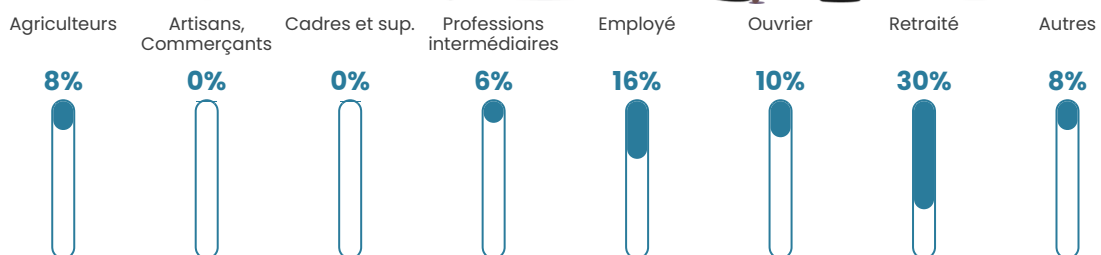

41 ans

Pop active

44.4%

Taux chômage

8.1%

Pop densité

14 h/km²

Revenu moyen

22 380 €/an

Evolution du nombre d'habitants

Sources : Institut national de la statistique et des études économiques (insee) selon Les dernières parutions officielles de 2024 portant sur les années 2020, 2021 et 2022.

Tranche d'âge

Activité professionnelle

Niveau de diplôme

Composition des ménages

Profils électoraux

Premier tour

	Marine LE PEN	38.30 %
	Emmanuel MACRON	23.40 %
	Jean-Luc MÉLENCHON	10.64 %
	Valérie PÉCRESSE	9.04 %
	Éric ZEMMOUR	4.79 %
	Jean LASSALLE	3.72 %
	Nicolas DUPONT-AIGNAN	3.72 %
	Fabien ROUSSEL	2.66 %
	Philippe POUTOU	1.60 %
	Anne HIDALGO	1.06 %
	Nathalie ARTHAUD	0.53 %
	Yannick JADOT	0.53 %