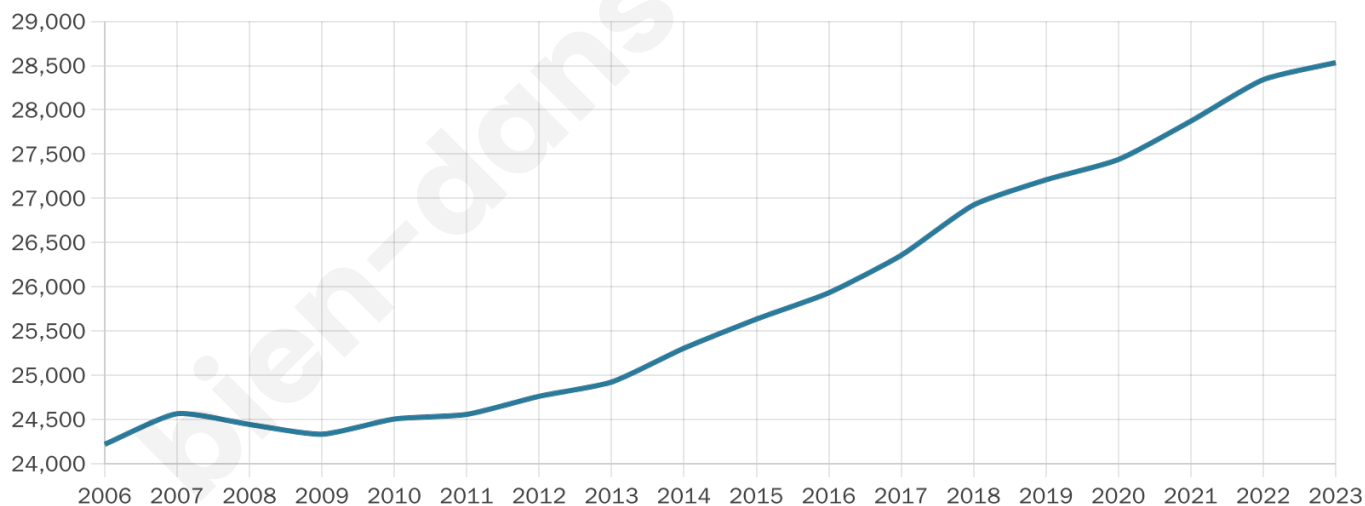

Nombre d'habitants

28 534

Age moyen

41 ans

Pop active

44.8%

Taux chômage

7.1%

Pop densité

1 057 h/km²

Revenu moyen

27 140 €/an

Evolution du nombre d'habitants

Sources : Institut national de la statistique et des études économiques (insee) selon Les dernières parutions officielles de 2024 portant sur les années 2020, 2021 et 2022.

Tranche d'âge

Activité professionnelle

Niveau de diplôme

Composition des ménages

Profils électoraux

Premier tour

	Emmanuel MACRON	38.77 %
	Jean-Luc MÉLENCHON	20.42 %
	Marine LE PEN	11.10 %
	Yannick JADOT	9.20 %
	Valérie PÉCRESE	5.92 %
	Éric ZEMMOUR	5.91 %
	Anne HIDALGO	2.34 %
	Fabien ROUSSEL	1.99 %
	Nicolas DUPONT-AIGNAN	1.80 %
	Jean LASSALLE	1.61 %
	Philippe POUTOU	0.64 %
	Nathalie ARTHAUD	0.31 %