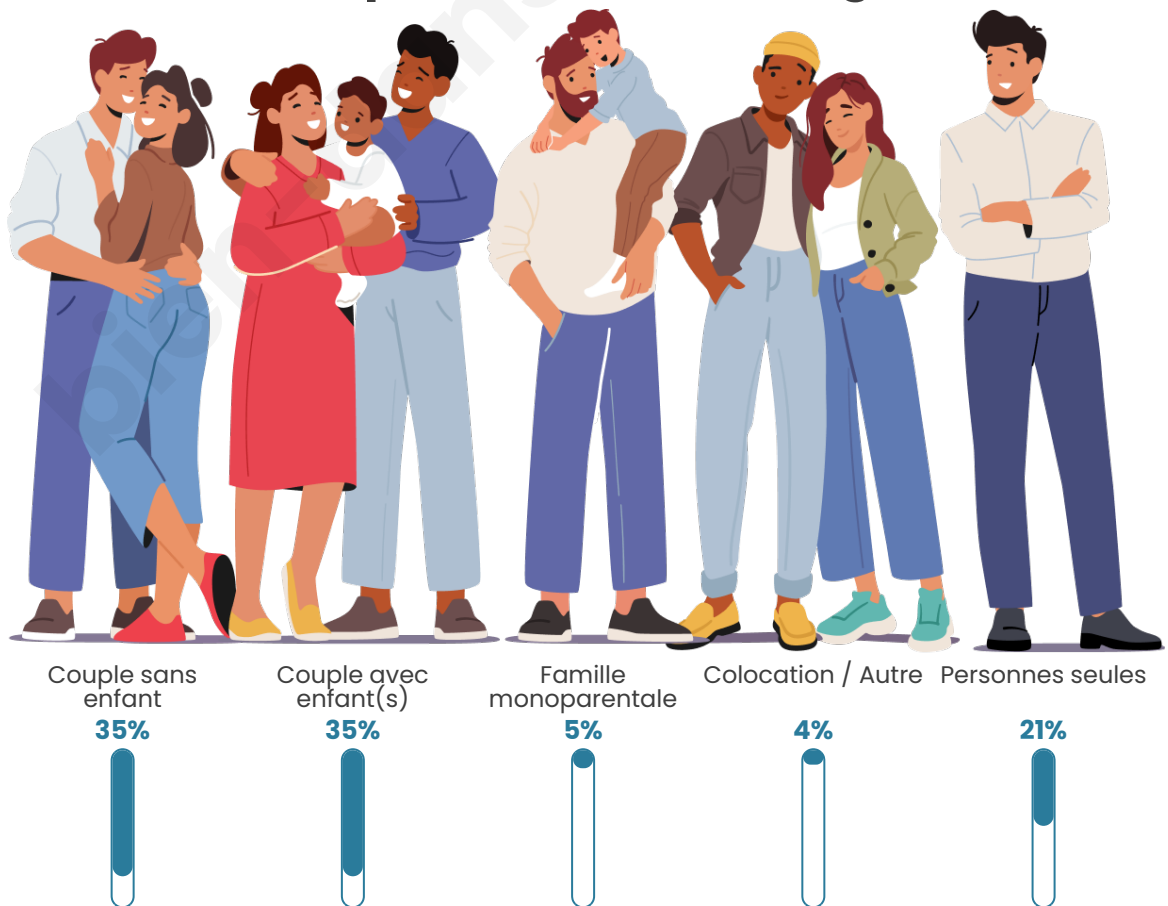

Nombre d'habitants

28 534

Age moyen

41 ans

Pop active

44.8%

Taux chômage

7.1%

Tranche d'âge

Activité professionnelle

Niveau de diplôme

Composition des ménages

Profils électoraux

Premier tour

	Emmanuel MACRON	38.77 %
	Jean-Luc MÉLENCHON	20.42 %
	Marine LE PEN	11.10 %
	Yannick JADOT	9.20 %
	Valérie PÉCRESE	5.92 %
	Éric ZEMMOUR	5.91 %
	Anne HIDALGO	2.34 %
	Fabien ROUSSEL	1.99 %
	Nicolas DUPONT-AIGNAN	1.80 %
	Jean LASSALLE	1.61 %
	Philippe POUTOU	0.64 %
	Nathalie ARTHAUD	0.31 %