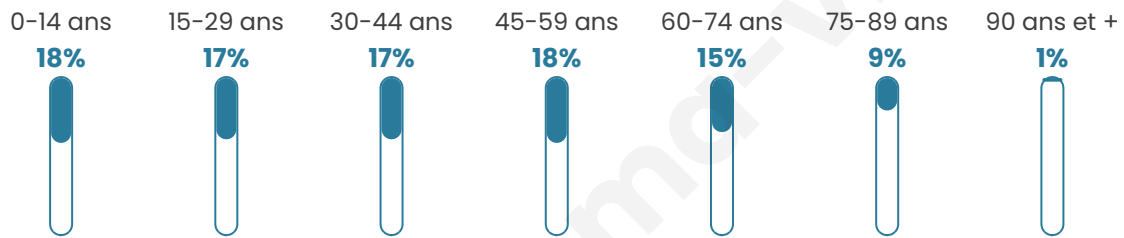

Nombre d'habitants

28 534

Age moyen

41 ans

Pop active

44.8%

Taux chômage

7.1%

Pop densité

1 057 h/km²

Revenu moyen

27 140 €/an

Evolution du nombre d'habitants

Sources : Institut national de la statistique et des études économiques (insee) selon Les dernières parutions officielles de 2024 portant sur les années 2020, 2021 et 2022.

Tranche d'âge

Activité professionnelle

Niveau de diplôme

Composition des ménages

Profils électoraux

Premier tour

	Emmanuel MACRON	38.77 %
	Jean-Luc MÉLENCHON	20.42 %
	Marine LE PEN	11.10 %
	Yannick JADOT	9.20 %
	Valérie PÉCRESE	5.92 %
	Éric ZEMMOUR	5.91 %
	Anne HIDALGO	2.34 %
	Fabien ROUSSEL	1.99 %
	Nicolas DUPONT-AIGNAN	1.80 %
	Jean LASSALLE	1.61 %
	Philippe POUTOU	0.64 %
	Nathalie ARTHAUD	0.31 %

20 495 inscrits

Participation : 76.57%

Votes blancs : 2.15%

Votes nuls : 0.00%

Second tour

	Emmanuel MACRON	78,35 %
	Marine LE PEN	21,65 %

20 504 inscrits

Participation : 75.27%