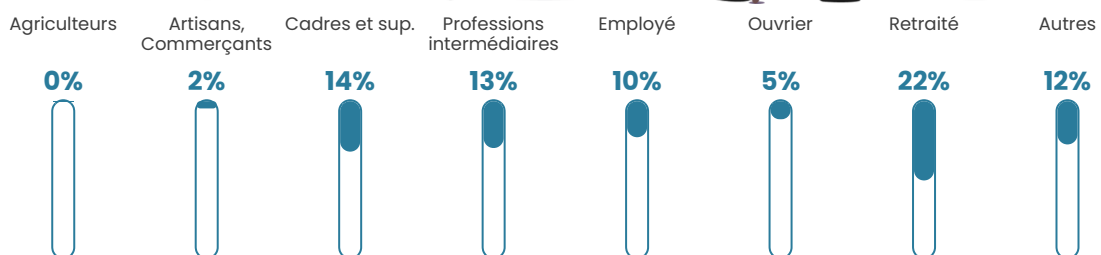

Pop densité

1 057 h/km²

Revenu moyen

27 140 €/an

Evolution du nombre d'habitants

Sources : Institut national de la statistique et des études économiques (insee) selon Les dernières parutions officielles de 2024 portant sur les années 2020, 2021 et 2022.

Tranche d'âge

Activité professionnelle

Niveau de diplôme

Composition des ménages

Profils électoraux

Premier tour

	Emmanuel MACRON	38.77 %
	Jean-Luc MÉLENCHON	20.42 %
	Marine LE PEN	11.10 %
	Yannick JADOT	9.20 %
	Valérie PÉCRESE	5.92 %
	Éric ZEMMOUR	5.91 %
	Anne HIDALGO	2.34 %
	Fabien ROUSSEL	1.99 %
	Nicolas DUPONT-AIGNAN	1.80 %
	Jean LASSALLE	1.61 %
	Philippe POUTOU	0.64 %
	Nathalie ARTHAUD	0.31 %