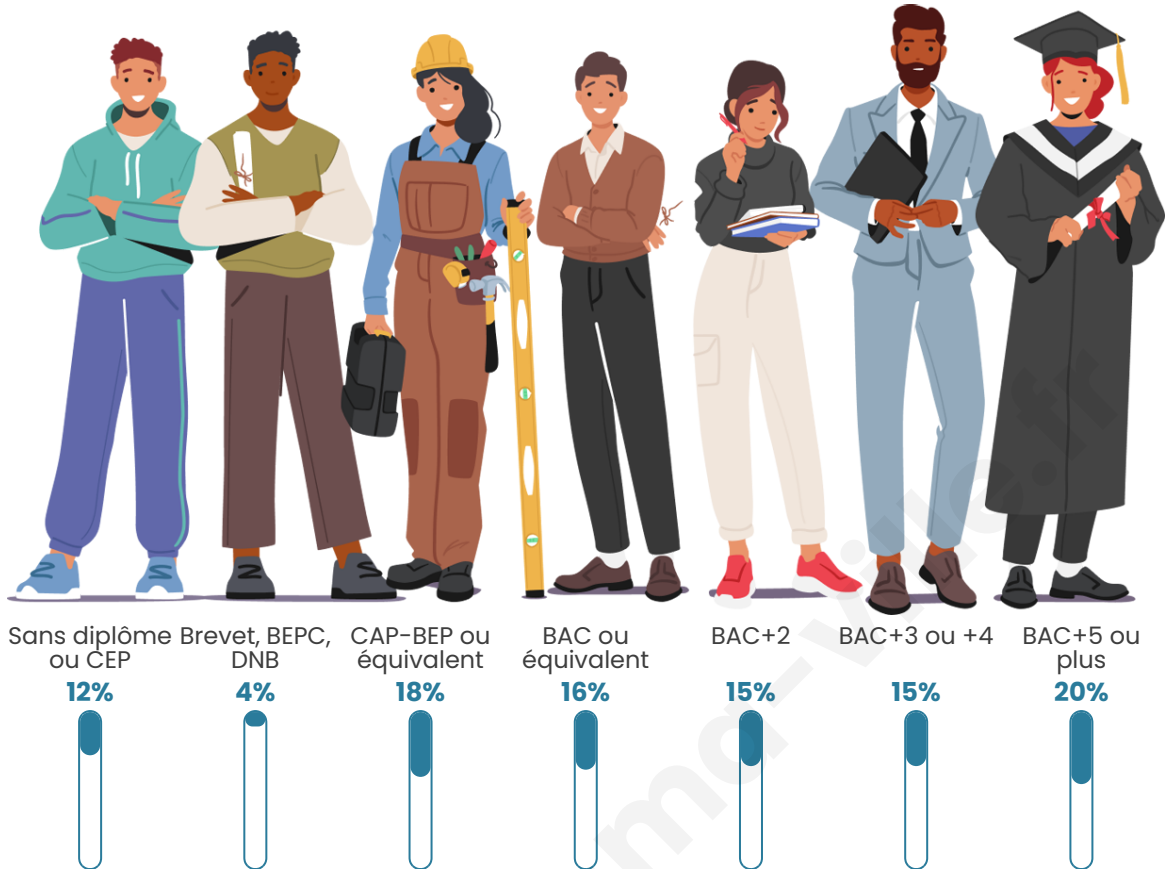

Nombre d'habitants

28 534

Age moyen

41 ans

Pop active

44.8%

Taux chômage

7.1%

Pop densité

1 057 h/km²

Revenu moyen

27 140 €/an

Evolution du nombre d'habitants

Sources : Institut national de la statistique et des études économiques (insee) selon Les dernières parutions officielles de 2024 portant sur les années 2020, 2021 et 2022.

Tranche d'âge

Activité professionnelle

Niveau de diplôme

Composition des ménages

Profils électoraux

Premier tour

	Emmanuel MACRON	38.77 %
	Jean-Luc MÉLENCHON	20.42 %
	Marine LE PEN	11.10 %
	Yannick JADOT	9.20 %
	Valérie PÉCRESE	5.92 %
	Éric ZEMMOUR	5.91 %
	Anne HIDALGO	2.34 %
	Fabien ROUSSEL	1.99 %
	Nicolas DUPONT-AIGNAN	1.80 %
	Jean LASSALLE	1.61 %
	Philippe POUTOU	0.64 %
	Nathalie ARTHAUD	0.31 %