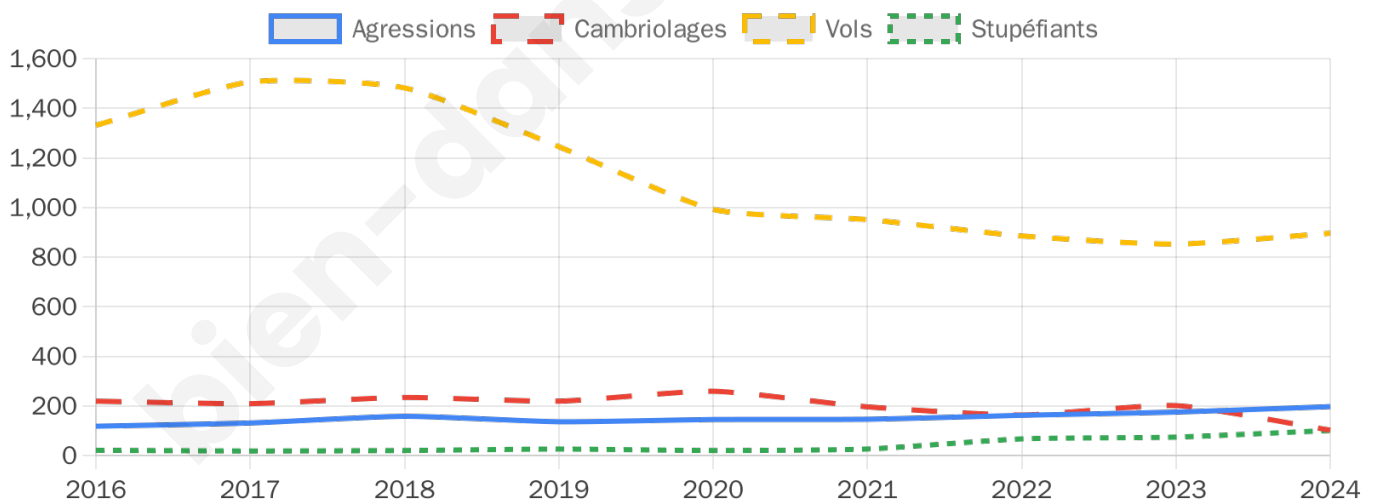

Sécurité

Agressions physiques / sexuelles

197

Cambriolages

102

Vols / dégradations

896

Stupéfiants

101

Evolution du nombre d'infractions