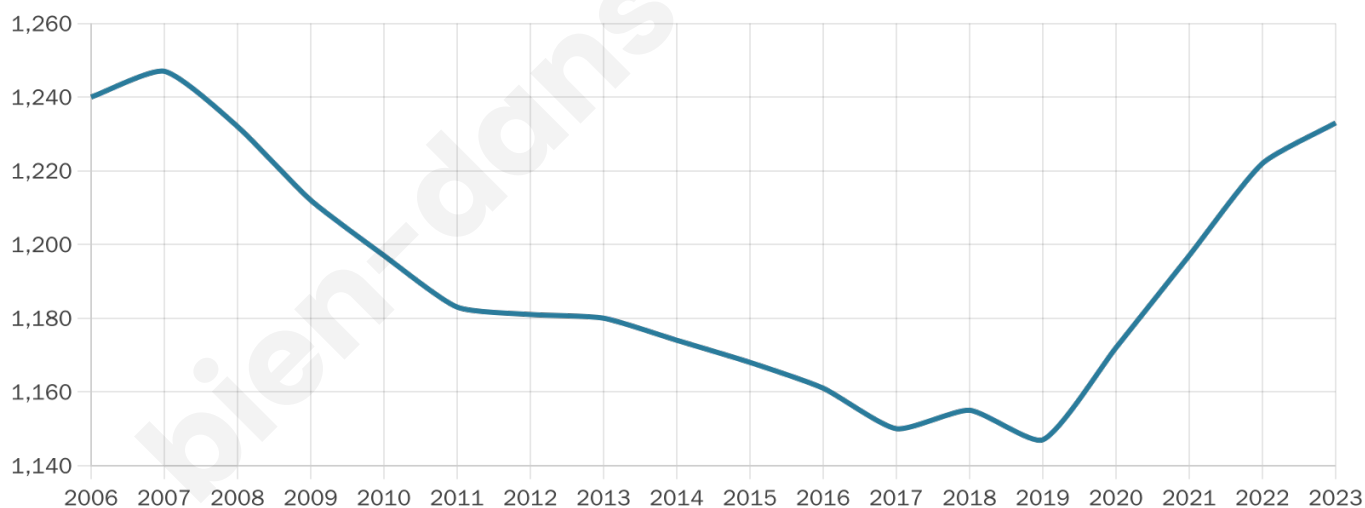

# Statistiques sur la population

Nombre d'habitants

**1 233**

Age moyen

**45 ans**

Pop active

**43.5%**

Taux chômage

**3.3%**

Pop densité

**65 h/km<sup>2</sup>**

Revenu moyen

**22 870 €/an**

## Evolution du nombre d'habitants

Sources : Institut national de la statistique et des études économiques (insee) selon Les dernières parutions officielles de 2024 portant sur les années 2020, 2021 et 2022.