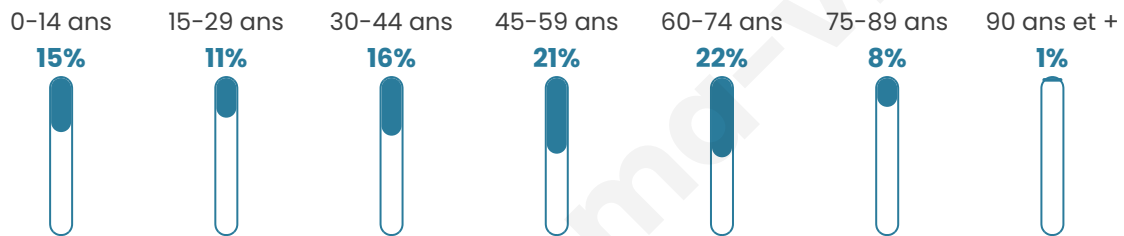

# Statistiques sur la population

Nombre d'habitants

**1 233**

Age moyen

**45 ans**

Pop active

**43.5%**

Taux chômage

**3.3%**

Pop densité

**65 h/km<sup>2</sup>**

Revenu moyen

**22 870 €/an**

## Evolution du nombre d'habitants

Sources : Institut national de la statistique et des études économiques (insee) selon Les dernières parutions officielles de 2024 portant sur les années 2020, 2021 et 2022.

## Tranche d'âge