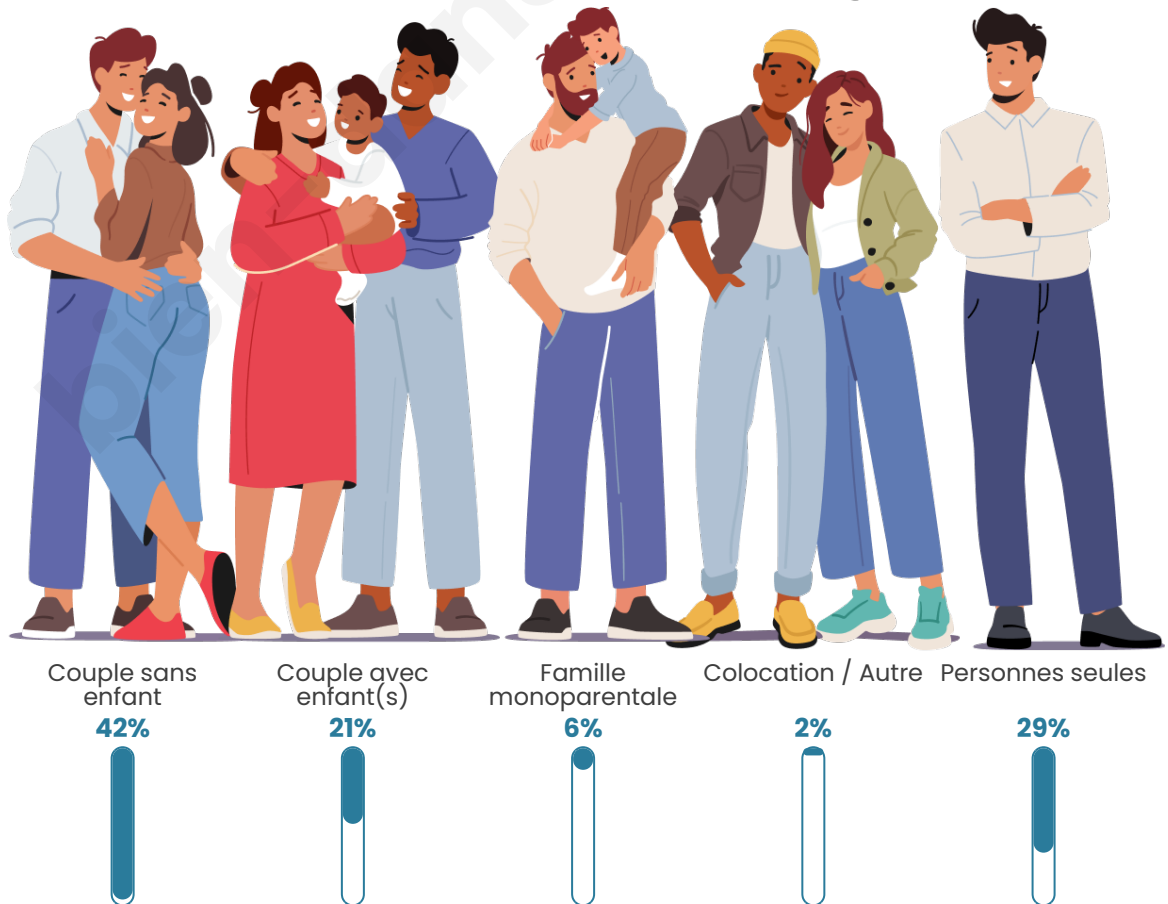

Tranche d'âge

Activité professionnelle

Niveau de diplôme

Composition des ménages

Profils électoraux

Premier tour

	Marine LE PEN	31.36 %
	Emmanuel MACRON	26.07 %
	Jean-Luc MÉLENCHON	17.62 %
	Éric ZEMMOUR	6.42 %
	Fabien ROUSSEL	4.38 %
	Valérie PÉCRESE	3.56 %
	Jean LASSALLE	2.55 %
	Nicolas DUPONT-AIGNAN	2.24 %
	Yannick JADOT	2.04 %
	Anne HIDALGO	1.53 %
	Nathalie ARTHAUD	1.22 %
	Philippe POUTOU	1.02 %