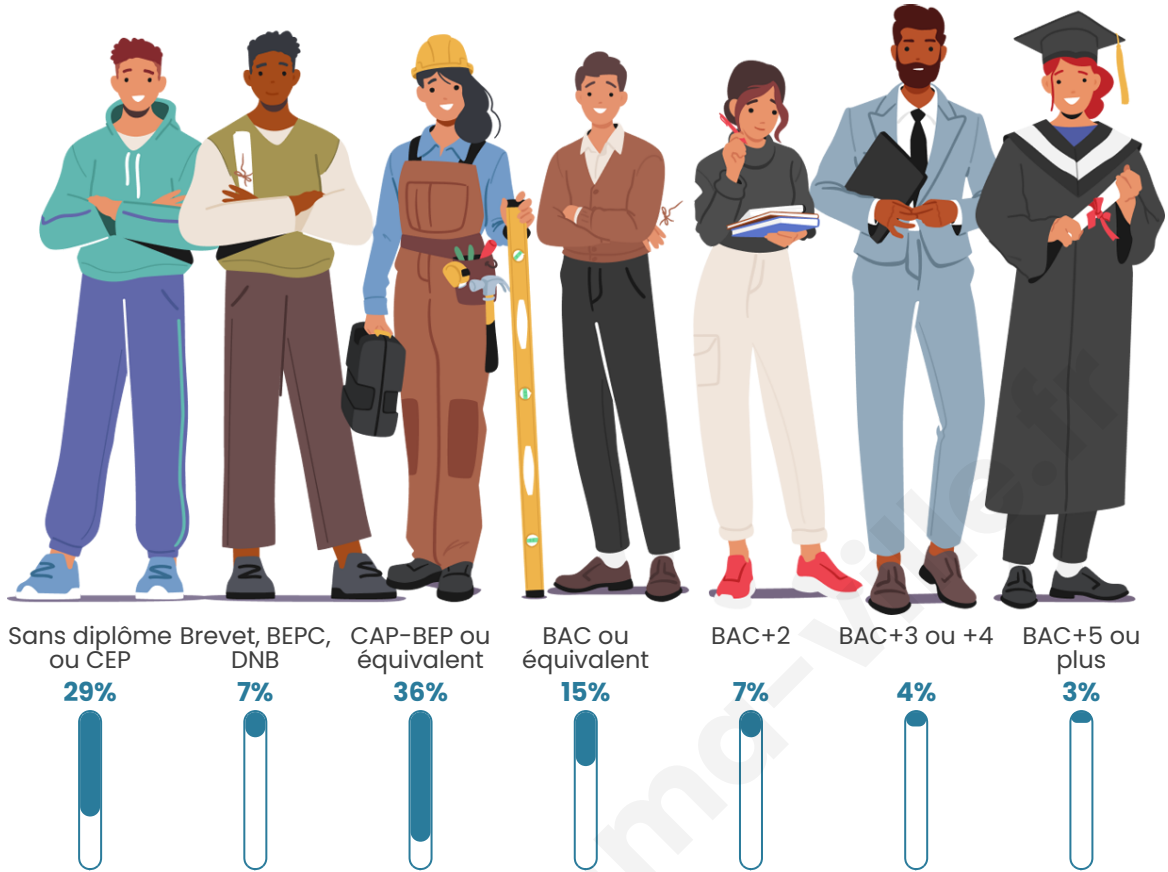

Tranche d'âge

Activité professionnelle

Niveau de diplôme

Composition des ménages

Profils électoraux

Premier tour

	Marine LE PEN	31.36 %
	Emmanuel MACRON	26.07 %
	Jean-Luc MÉLENCHON	17.62 %
	Éric ZEMMOUR	6.42 %
	Fabien ROUSSEL	4.38 %
	Valérie PÉCRESE	3.56 %
	Jean LASSALLE	2.55 %
	Nicolas DUPONT-AIGNAN	2.24 %
	Yannick JADOT	2.04 %
	Anne HIDALGO	1.53 %
	Nathalie ARTHAUD	1.22 %
	Philippe POUTOU	1.02 %