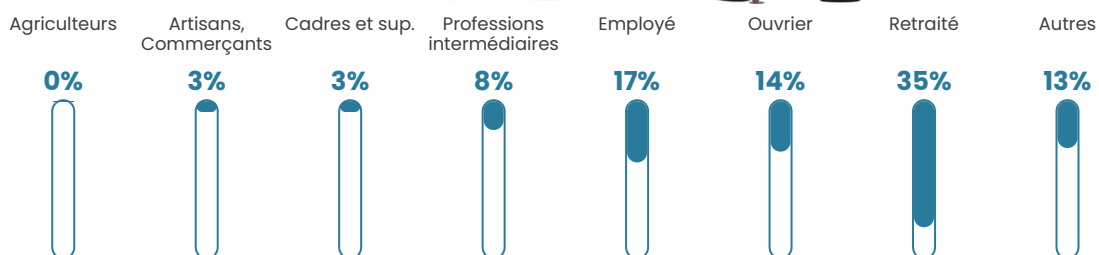

Revenu moyen

20 580 €/an

Evolution du nombre d'habitants

Sources : Institut national de la statistique et des études économiques (insee) selon Les dernières parutions officielles de 2024 portant sur les années 2020, 2021 et 2022.

Tranche d'âge

Activité professionnelle

Niveau de diplôme

Composition des ménages

Profils électoraux

Premier tour

	Marine LE PEN	31.36 %
	Emmanuel MACRON	26.07 %
	Jean-Luc MÉLENCHON	17.62 %
	Éric ZEMMOUR	6.42 %
	Fabien ROUSSEL	4.38 %
	Valérie PÉCRESE	3.56 %
	Jean LASSALLE	2.55 %
	Nicolas DUPONT-AIGNAN	2.24 %
	Yannick JADOT	2.04 %
	Anne HIDALGO	1.53 %
	Nathalie ARTHAUD	1.22 %
	Philippe POUTOU	1.02 %