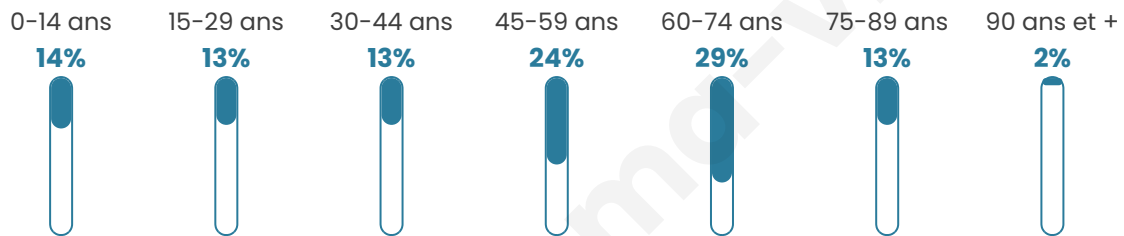

Age moyen

49 ans

Pop active

40.6%

Taux chômage

8.4%

Pop densité

231 h/km²

Revenu moyen

20 580 €/an

Evolution du nombre d'habitants

Sources : Institut national de la statistique et des études économiques (insee) selon Les dernières parutions officielles de 2024 portant sur les années 2020, 2021 et 2022.

Tranche d'âge

Activité professionnelle

Niveau de diplôme

Composition des ménages

Profils électoraux

Premier tour

	Marine LE PEN	31.36 %
	Emmanuel MACRON	26.07 %
	Jean-Luc MÉLENCHON	17.62 %
	Éric ZEMMOUR	6.42 %
	Fabien ROUSSEL	4.38 %
	Valérie PÉCRESE	3.56 %
	Jean LASSALLE	2.55 %
	Nicolas DUPONT-AIGNAN	2.24 %
	Yannick JADOT	2.04 %
	Anne HIDALGO	1.53 %
	Nathalie ARTHAUD	1.22 %
	Philippe POUTOU	1.02 %

1 367 inscrits

Participation : 74.84%

Votes blancs : 2.54%

Votes nuls : 1.47%

Second tour

	Emmanuel MACRON	47,47 %
	Marine LE PEN	52,53 %

1 366 inscrits

Participation : 74.45%