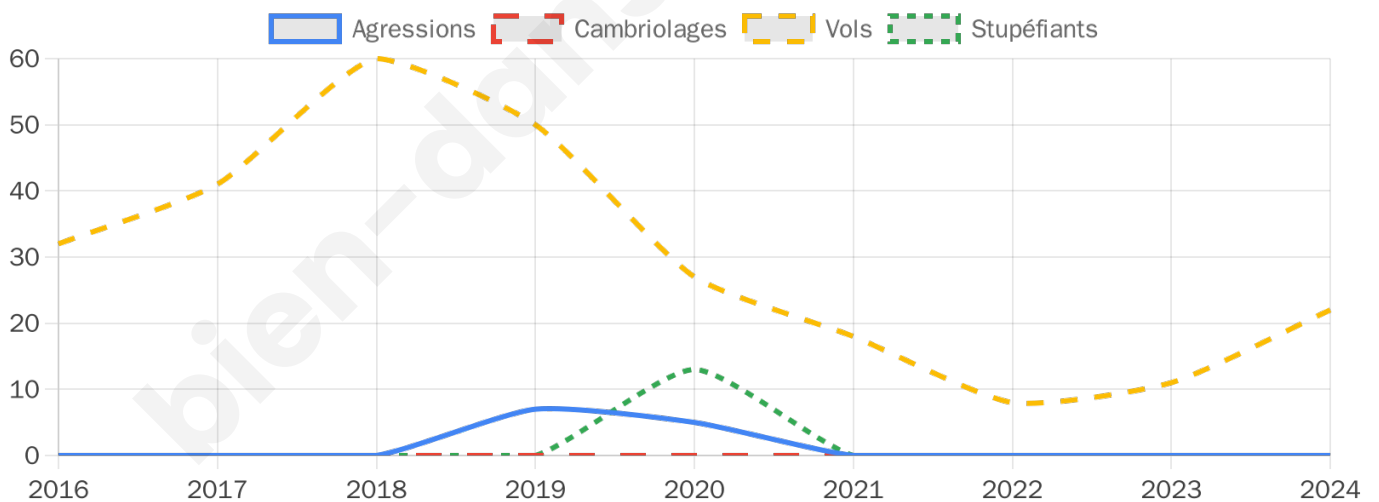

Sécurité

Agressions physiques / sexuelles

0

Cambriolages

0

Vols / dégradations

22

Stupéfiants

0

Evolution du nombre d'infractions