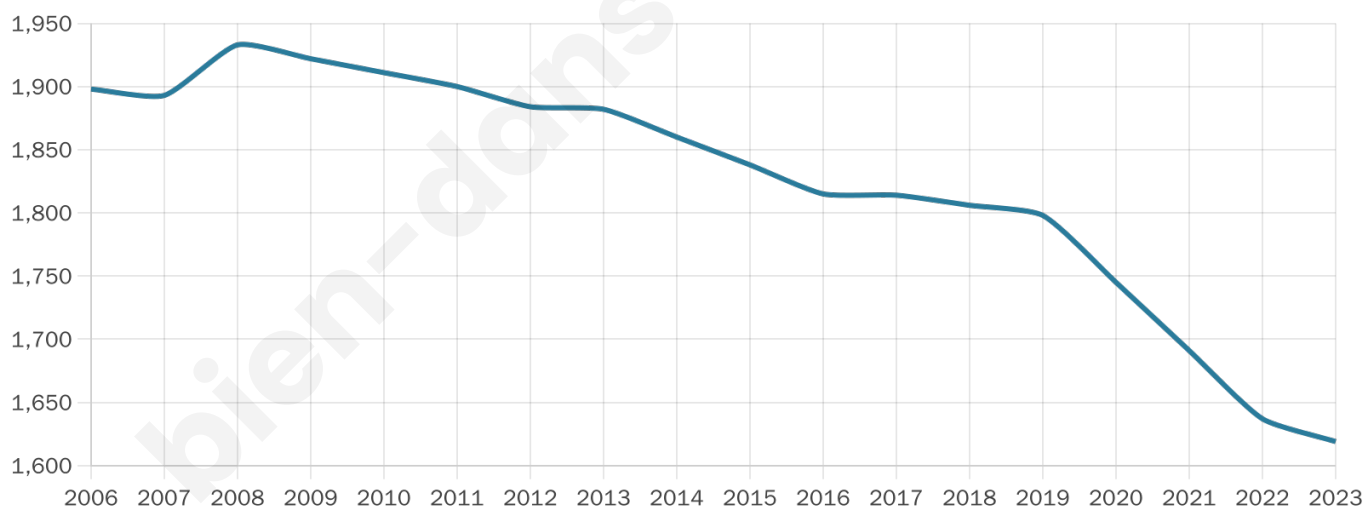

Age moyen

49 ans

Pop active

40.6%

Taux chômage

8.4%

Pop densité

231 h/km²

Revenu moyen

20 580 €/an

Evolution du nombre d'habitants

Sources : Institut national de la statistique et des études économiques (insee) selon Les dernières parutions officielles de 2024 portant sur les années 2020, 2021 et 2022.