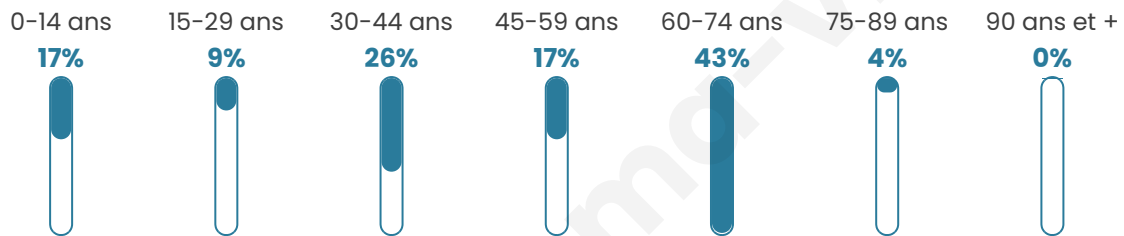

# Statistiques sur la population

Nombre d'habitants

**23**

Age moyen

**46 ans**

Pop active

**39.1%**

Taux chômage

**0%**

Pop densité

**3 h/km<sup>2</sup>**

Revenu moyen

**NC**

## Evolution du nombre d'habitants

Sources : Institut national de la statistique et des études économiques (insee) selon Les dernières parutions officielles de 2024 portant sur les années 2020, 2021 et 2022.

## Tranche d'âge