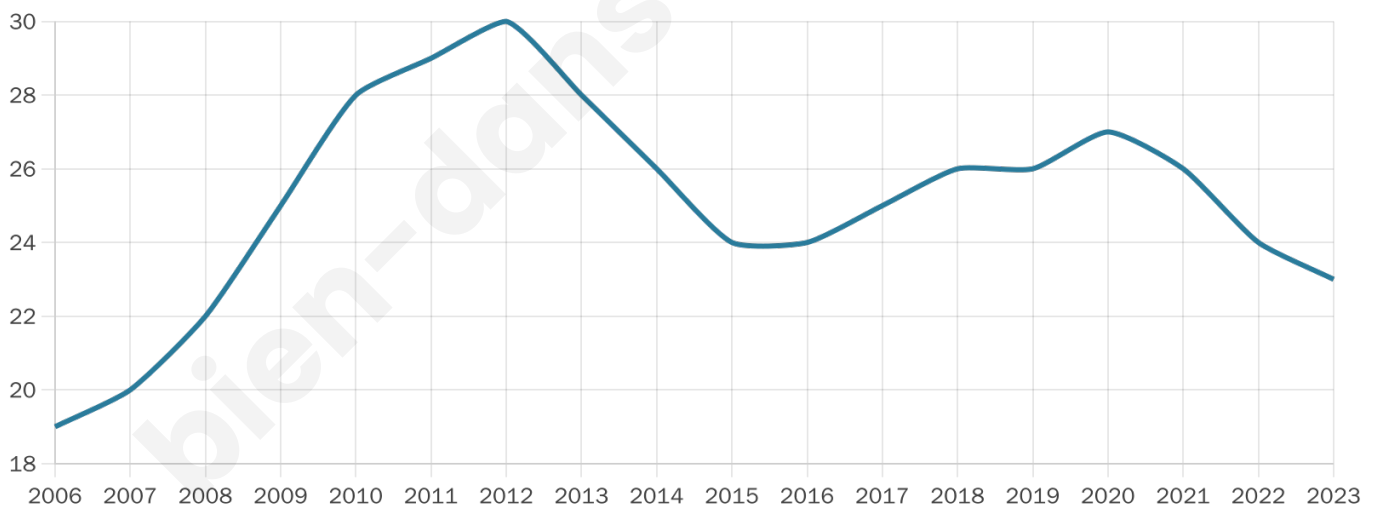

# Statistiques sur la population

Nombre d'habitants

**23**

Age moyen

**46 ans**

Pop active

**39.1%**

Taux chômage

**0%**

Pop densité

**3 h/km<sup>2</sup>**

Revenu moyen

**NC**

## Evolution du nombre d'habitants

Sources : Institut national de la statistique et des études économiques (insee) selon Les dernières parutions officielles de 2024 portant sur les années 2020, 2021 et 2022.