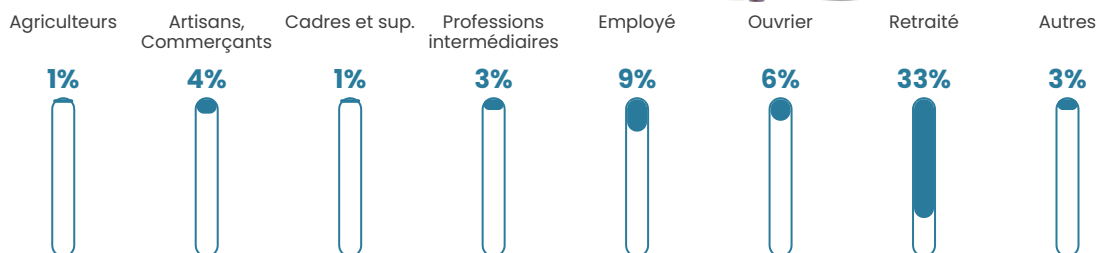

NC

Evolution du nombre d'habitants

Sources : Institut national de la statistique et des études économiques (insee) selon Les dernières parutions officielles de 2024 portant sur les années 2020, 2021 et 2022.

Tranche d'âge

Activité professionnelle

Niveau de diplôme

Composition des ménages

Profils électoraux

Premier tour

	Jean LASSALLE	50.55 %
	Marine LE PEN	10.99 %
	Emmanuel MACRON	9.89 %
	Valérie PÉCRESE	7.69 %
	Fabien ROUSSEL	6.59 %
	Éric ZEMMOUR	5.49 %
	Jean-Luc MÉLENCHON	3.30 %
	Philippe POUTOU	2.20 %
	Nicolas DUPONT-AIGNAN	2.20 %
	Yannick JADOT	1.10 %
	Nathalie ARTHAUD	0.00 %
	Anne HIDALGO	0.00 %