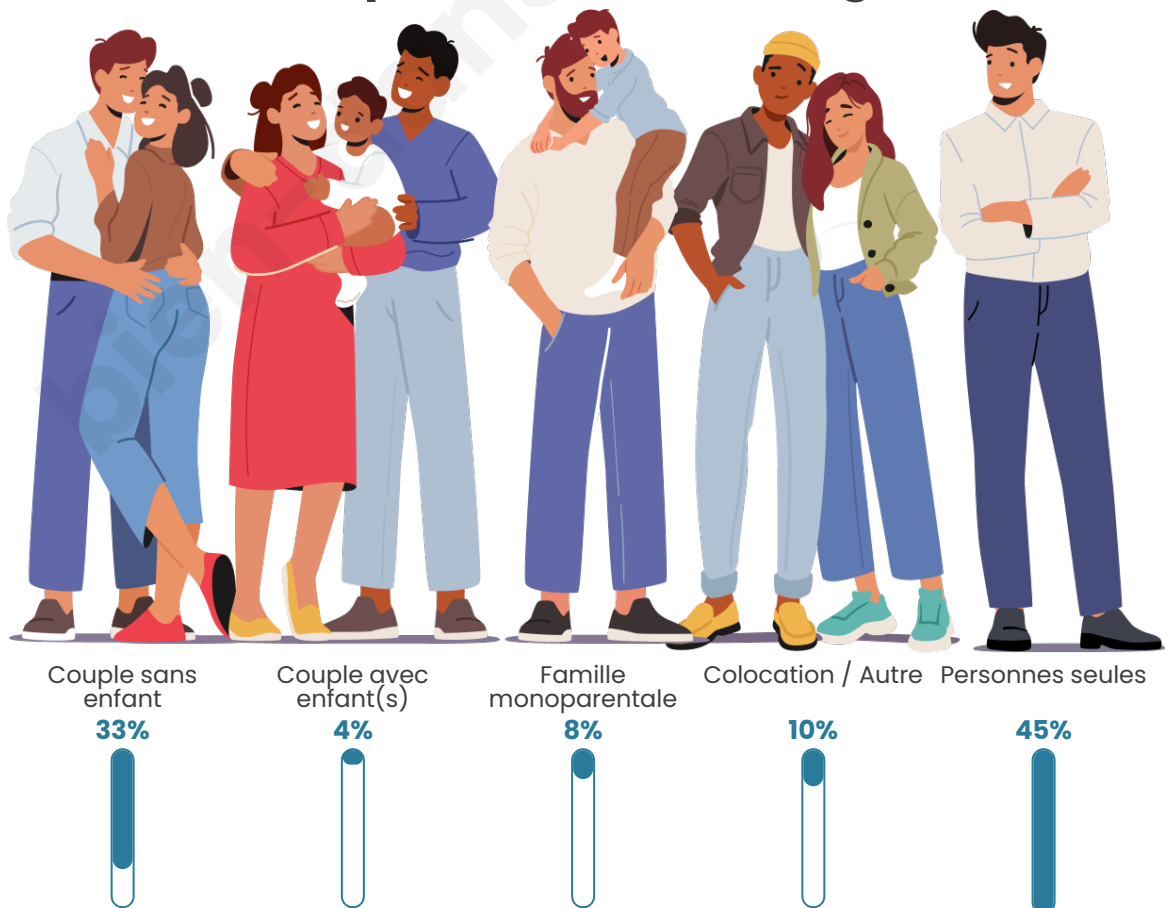

Tranche d'âge

Activité professionnelle

Niveau de diplôme

Composition des ménages

Profils électoraux

Premier tour

	Jean LASSALLE	50.55 %
	Marine LE PEN	10.99 %
	Emmanuel MACRON	9.89 %
	Valérie PÉCRESE	7.69 %
	Fabien ROUSSEL	6.59 %
	Éric ZEMMOUR	5.49 %
	Jean-Luc MÉLENCHON	3.30 %
	Philippe POUTOU	2.20 %
	Nicolas DUPONT-AIGNAN	2.20 %
	Yannick JADOT	1.10 %
	Nathalie ARTHAUD	0.00 %
	Anne HIDALGO	0.00 %