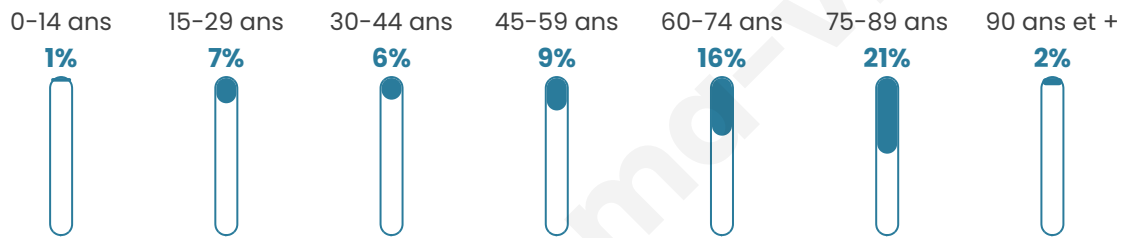

Version web

Ville de Orto

Présenté par

BIEN dans
ma **VILLE** 

Sommaire

Situation géographique	3
Statistiques sur la population	4
Evolution du nombre d'habitants	4
Tranche d'âge	5
0-14 ans	5
15-29 ans	5
30-44 ans	5
45-59 ans	5
60-74 ans	5
75-89 ans	5
90 ans et +	5
Activité professionnelle	5
Agriculteurs	5
Artisans, Commerçants	5
Cadres et sup.	5
Professions intermédiaires	5
Employé	5
Ouvrier	5
Retraité	5
Autres	5
Niveau de diplôme	6
Sans diplôme ou CEP	6
Brevet, BEPC, DNB	6
CAP-BEP ou équivalent	6
BAC ou équivalent	6
BAC+2	6
BAC+3 ou +4	6
BAC+5 ou plus	6
Composition des ménages	6
Couple sans enfant	6
Couple avec enfant(s)	6
Famille monoparentale	6
Colocation / Autre	6
Personnes seules	6
Profils électoraux	7
Premier tour	7
Sécurité	8
Evolution du nombre d'infractions	8
Pour comparer	9
Services à la population	10
Commerce	10
Éducation	10
Villes autour de Orto	11

62 ans

Pop active

23.5%

Taux chômage

0%

Pop densité

5 h/km²

Revenu moyen

NC

Evolution du nombre d'habitants

Sources : Institut national de la statistique et des études économiques (insee) selon Les dernières parutions officielles de 2024 portant sur les années 2020, 2021 et 2022.

Tranche d'âge

Activité professionnelle

Niveau de diplôme

Composition des ménages

Profils électoraux

Premier tour

	Jean LASSALLE	50.55 %
	Marine LE PEN	10.99 %
	Emmanuel MACRON	9.89 %
	Valérie PÉCRESE	7.69 %
	Fabien ROUSSEL	6.59 %
	Éric ZEMMOUR	5.49 %
	Jean-Luc MÉLENCHON	3.30 %
	Philippe POUTOU	2.20 %
	Nicolas DUPONT-AIGNAN	2.20 %
	Yannick JADOT	1.10 %
	Nathalie ARTHAUD	0.00 %
	Anne HIDALGO	0.00 %