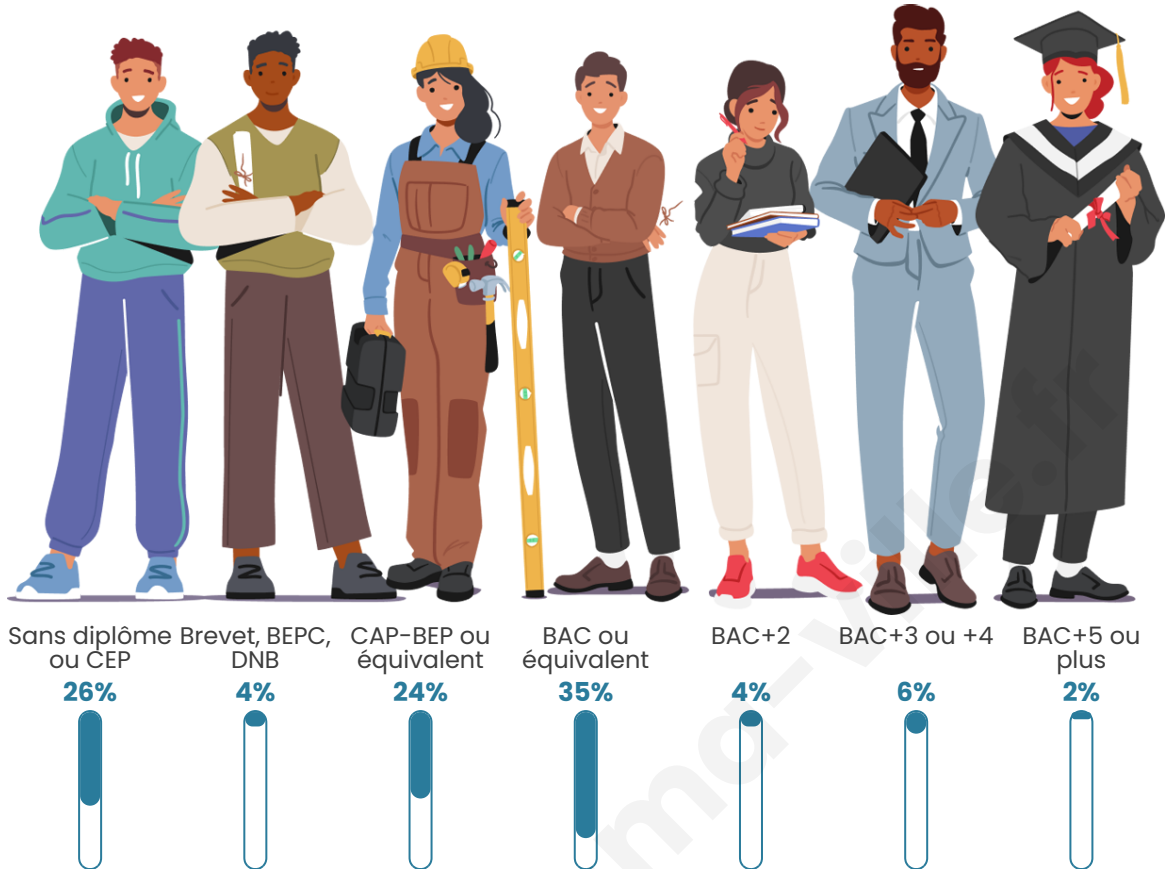

62 ans

Pop active

23.5%

Taux chômage

0%

Pop densité

5 h/km²

Revenu moyen

Tranche d'âge

Activité professionnelle

Niveau de diplôme

Composition des ménages

Profils électoraux

Premier tour

	Jean LASSALLE	50.55 %
	Marine LE PEN	10.99 %
	Emmanuel MACRON	9.89 %
	Valérie PÉCRESE	7.69 %
	Fabien ROUSSEL	6.59 %
	Éric ZEMMOUR	5.49 %
	Jean-Luc MÉLENCHON	3.30 %
	Philippe POUTOU	2.20 %
	Nicolas DUPONT-AIGNAN	2.20 %
	Yannick JADOT	1.10 %
	Nathalie ARTHAUD	0.00 %
	Anne HIDALGO	0.00 %