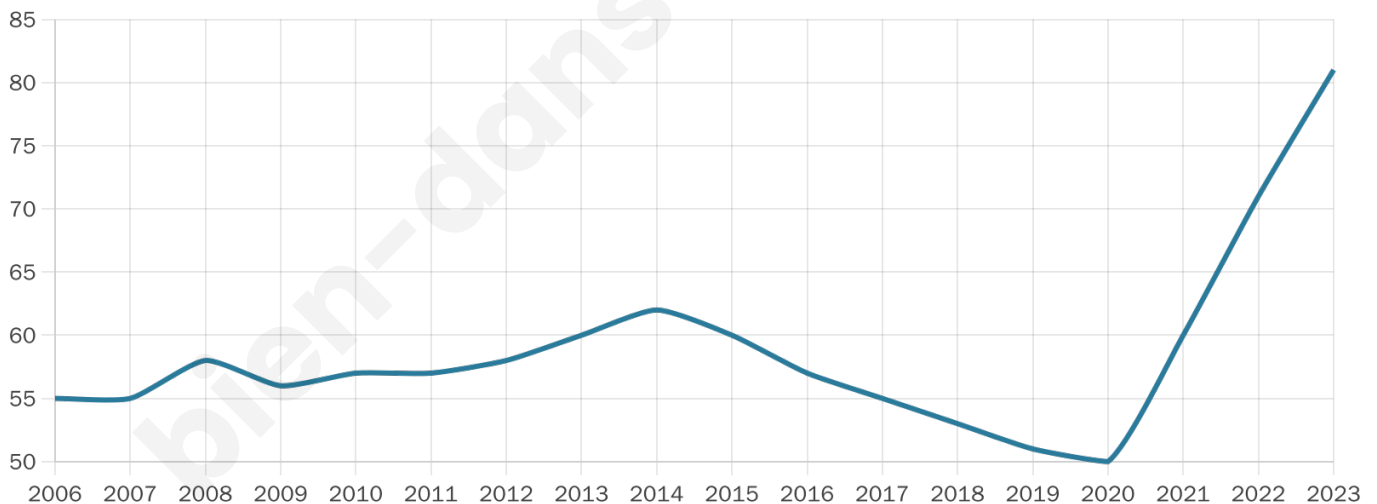

Version web

Ville de Orto

Présenté par

BIEN dans
ma **VILLE** 

Sommaire

Situation géographique	3
Statistiques sur la population	4
Evolution du nombre d'habitants	4
Tranche d'âge	5
0-14 ans	5
15-29 ans	5
30-44 ans	5
45-59 ans	5
60-74 ans	5
75-89 ans	5
90 ans et +	5
Activité professionnelle	5
Agriculteurs	5
Artisans, Commerçants	5
Cadres et sup.	5
Professions intermédiaires	5
Employé	5
Ouvrier	5
Retraité	5
Autres	5
Niveau de diplôme	6
Sans diplôme ou CEP	6
Brevet, BEPC, DNB	6
CAP-BEP ou équivalent	6
BAC ou équivalent	6
BAC+2	6
BAC+3 ou +4	6
BAC+5 ou plus	6
Composition des ménages	6
Couple sans enfant	6
Couple avec enfant(s)	6
Famille monoparentale	6
Colocation / Autre	6
Personnes seules	6
Profils électoraux	7
Premier tour	7
Sécurité	8
Evolution du nombre d'infractions	8
Pour comparer	9
Services à la population	10
Commerce	10
Éducation	10
Villes autour de Orto	11

62 ans

Pop active

23.5%

Taux chômage

0%

Pop densité

5 h/km²

Revenu moyen

NC

Evolution du nombre d'habitants

Sources : Institut national de la statistique et des études économiques (insee) selon Les dernières parutions officielles de 2024 portant sur les années 2020, 2021 et 2022.