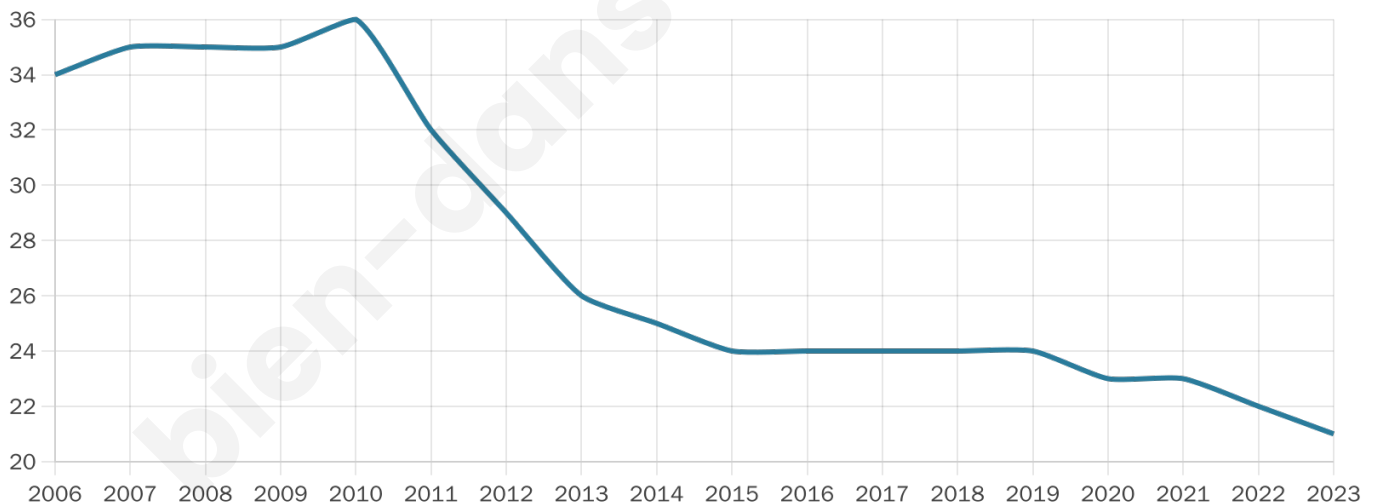

Version web

Ville de Ortilon

Présenté par

BIEN dans
ma **VILLE** 

Sommaire

Situation géographique	3
Statistiques sur la population	4
Evolution du nombre d'habitants	4
Tranche d'âge	5
0-14 ans	5
15-29 ans	5
30-44 ans	5
45-59 ans	5
60-74 ans	5
75-89 ans	5
90 ans et +	5
Activité professionnelle	5
Agriculteurs	5
Artisans, Commerçants	5
Cadres et sup.	5
Professions intermédiaires	5
Employé	5
Ouvrier	5
Retraité	5
Autres	5
Niveau de diplôme	6
Sans diplôme ou CEP	6
Brevet, BEPC, DNB	6
CAP-BEP ou équivalent	6
BAC ou équivalent	6
BAC+2	6
BAC+3 ou +4	6
BAC+5 ou plus	6
Composition des ménages	6
Couple sans enfant	6
Couple avec enfant(s)	6
Famille monoparentale	6
Colocation / Autre	6
Personnes seules	6
Profils électoraux	7
Premier tour	7
Sécurité	9
Evolution du nombre d'infractions	9
Pour comparer	10
Services à la population	11
Commerce	11
Éducation	11
Villes autour de Ortilon	12

59 ans

Pop active

23.8%

Taux chômage

0%

Pop densité

3 h/km²

Revenu moyen

NC

Evolution du nombre d'habitants

Sources : Institut national de la statistique et des études économiques (insee) selon Les dernières parutions officielles de 2024 portant sur les années 2020, 2021 et 2022.