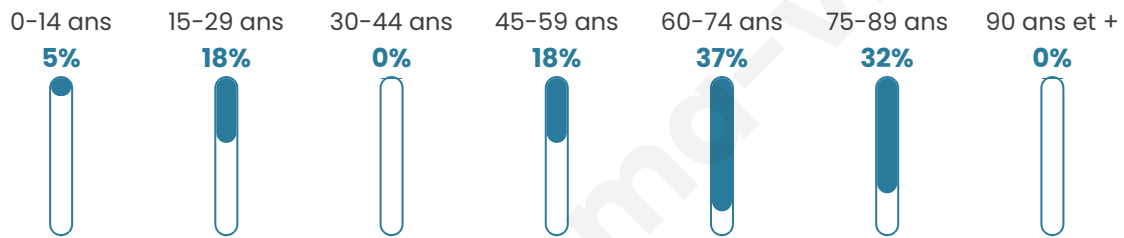

59 ans

Pop active

23.8%

Taux chômage

0%

Pop densité

3 h/km²

Revenu moyen

NC

Evolution du nombre d'habitants

Sources : Institut national de la statistique et des études économiques (insee) selon Les dernières parutions officielles de 2024 portant sur les années 2020, 2021 et 2022.

Tranche d'âge

Activité professionnelle

Niveau de diplôme

Composition des ménages

Profils électoraux

Premier tour

	Marine LE PEN	54.17 %
	Emmanuel MACRON	25.00 %
	Yannick JADOT	8.33 %
	Fabien ROUSSEL	4.17 %
	Jean-Luc MÉLENCHON	4.17 %
	Valérie PÉCRESSÉ	4.17 %
	Nathalie ARTHAUD	0.00 %
	Jean LASSALLE	0.00 %
	Éric ZEMMOUR	0.00 %
	Anne HIDALGO	0.00 %
	Philippe POUTOU	0.00 %
	Nicolas DUPONT- AIGNAN	0.00 %