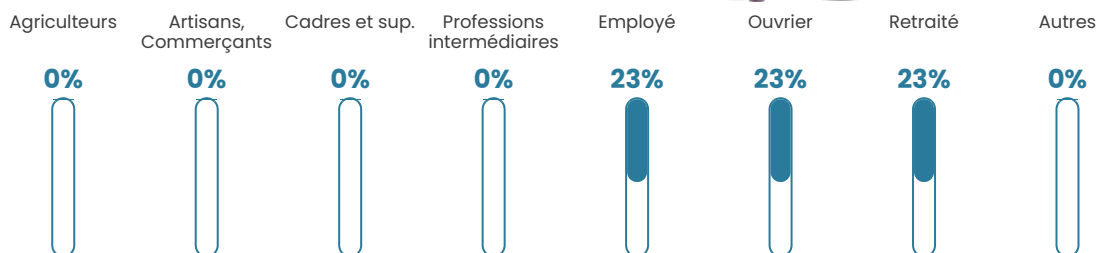

NC

Evolution du nombre d'habitants

Sources : Institut national de la statistique et des études économiques (insee) selon Les dernières parutions officielles de 2024 portant sur les années 2020, 2021 et 2022.

Tranche d'âge

Activité professionnelle

Niveau de diplôme

Composition des ménages

Profils électoraux

Premier tour

	Marine LE PEN	54.17 %
	Emmanuel MACRON	25.00 %
	Yannick JADOT	8.33 %
	Fabien ROUSSEL	4.17 %
	Jean-Luc MÉLENCHON	4.17 %
	Valérie PÉCRESSÉ	4.17 %
	Nathalie ARTHAUD	0.00 %
	Jean LASSALLE	0.00 %
	Éric ZEMMOUR	0.00 %
	Anne HIDALGO	0.00 %
	Philippe POUTOU	0.00 %
	Nicolas DUPONT- AIGNAN	0.00 %