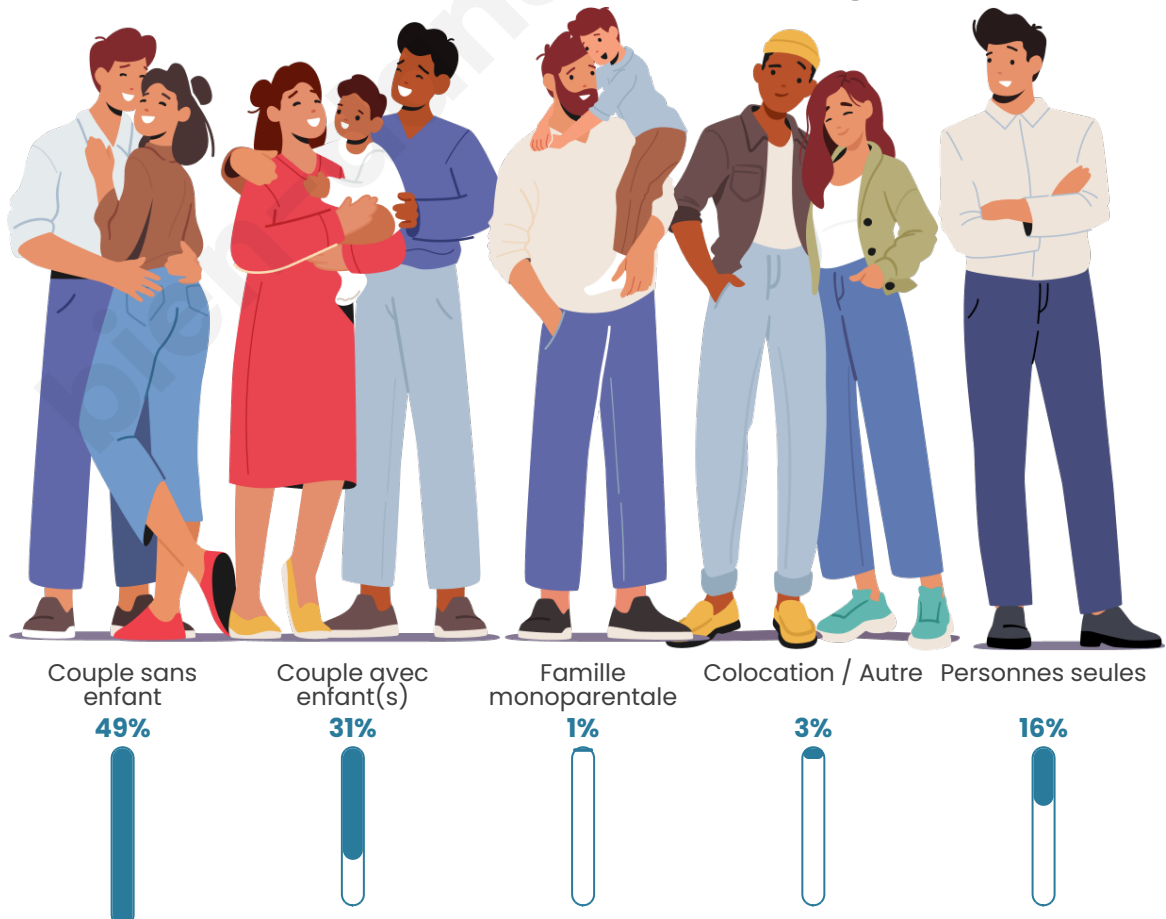

Tranche d'âge

Activité professionnelle

Niveau de diplôme

Composition des ménages

Profils électoraux

Premier tour

	Marine LE PEN	24.75 %
	Jean-Luc MÉLENCHON	22.03 %
	Emmanuel MACRON	21.36 %
	Éric ZEMMOUR	8.14 %
	Valérie PÉCRESSE	7.12 %
	Yannick JADOT	6.10 %
	Jean LASSALLE	3.39 %
	Fabien ROUSSEL	2.71 %
	Nicolas DUPONT-AIGNAN	2.71 %
	Nathalie ARTHAUD	1.02 %
	Anne HIDALGO	0.68 %
	Philippe POUTOU	0.00 %