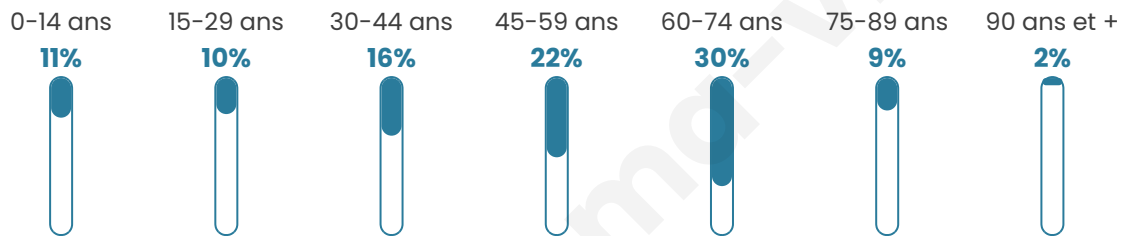

49 ans

Pop active

44.8%

Taux chômage

7.9%

Pop densité

31 h/km²

Revenu moyen

Tranche d'âge

Activité professionnelle

Niveau de diplôme

Composition des ménages

Profils électoraux

Premier tour

	Marine LE PEN	24.75 %
	Jean-Luc MÉLENCHON	22.03 %
	Emmanuel MACRON	21.36 %
	Éric ZEMMOUR	8.14 %
	Valérie PÉCRESSE	7.12 %
	Yannick JADOT	6.10 %
	Jean LASSALLE	3.39 %
	Fabien ROUSSEL	2.71 %
	Nicolas DUPONT-AIGNAN	2.71 %
	Nathalie ARTHAUD	1.02 %
	Anne HIDALGO	0.68 %
	Philippe POUTOU	0.00 %