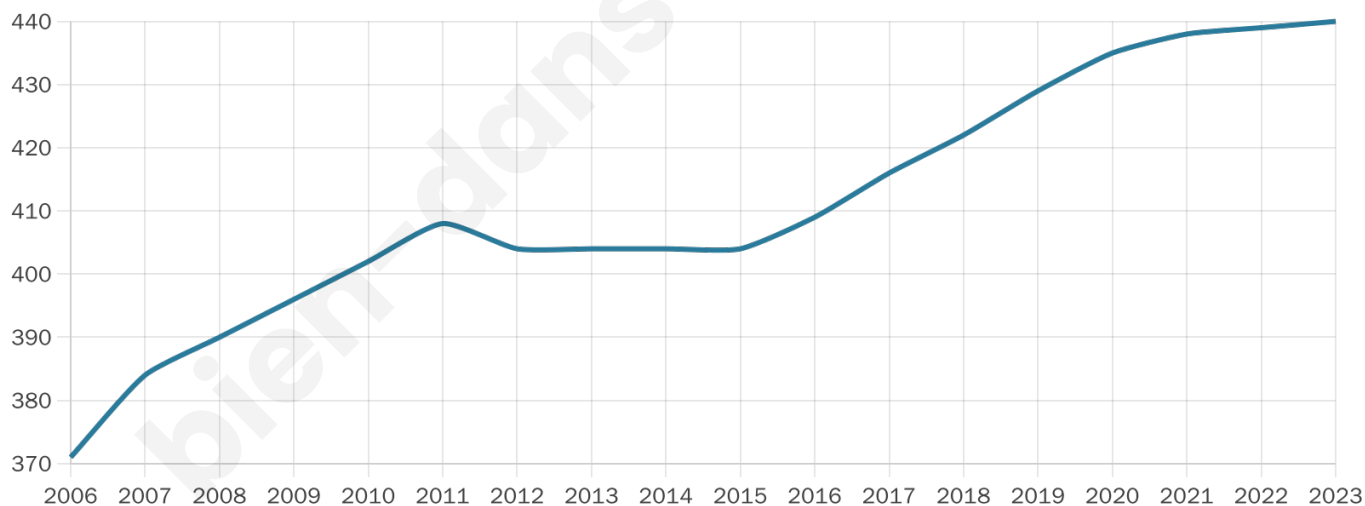

Version web

Ville de Orthoux- Sérignac-Quilhan

Présenté par

BIEN dans
ma **VILLE** 

Sommaire

Situation géographique	3
Statistiques sur la population	4
Evolution du nombre d'habitants	4
Tranche d'âge	5
0-14 ans	5
15-29 ans	5
30-44 ans	5
45-59 ans	5
60-74 ans	5
75-89 ans	5
90 ans et +	5
Activité professionnelle	5
Agriculteurs	5
Artisans, Commerçants	5
Cadres et sup.	5
Professions intermédiaires	5
Employé	5
Ouvrier	5
Retraité	5
Autres	5
Niveau de diplôme	6
Sans diplôme ou CEP	6
Brevet, BEPC, DNB	6
CAP-BEP ou équivalent	6
BAC ou équivalent	6
BAC+2	6
BAC+3 ou +4	6
BAC+5 ou plus	6
Composition des ménages	6
Couple sans enfant	6
Couple avec enfant(s)	6
Famille monoparentale	6
Colocation / Autre	6
Personnes seules	6
Profils électoraux	7
Premier tour	7
Sécurité	8
Evolution du nombre d'infractions	8
Pour comparer	9
Services à la population	10
Commerce	10
Éducation	10
Villes autour de Orthoux-Sérignac-Quilhan	11

49 ans

Pop active

44.8%

Taux chômage

7.9%

Pop densité

31 h/km²

Revenu moyen

25 410 €/an

Evolution du nombre d'habitants

Sources : Institut national de la statistique et des études économiques (insee) selon Les dernières parutions officielles de 2024 portant sur les années 2020, 2021 et 2022.