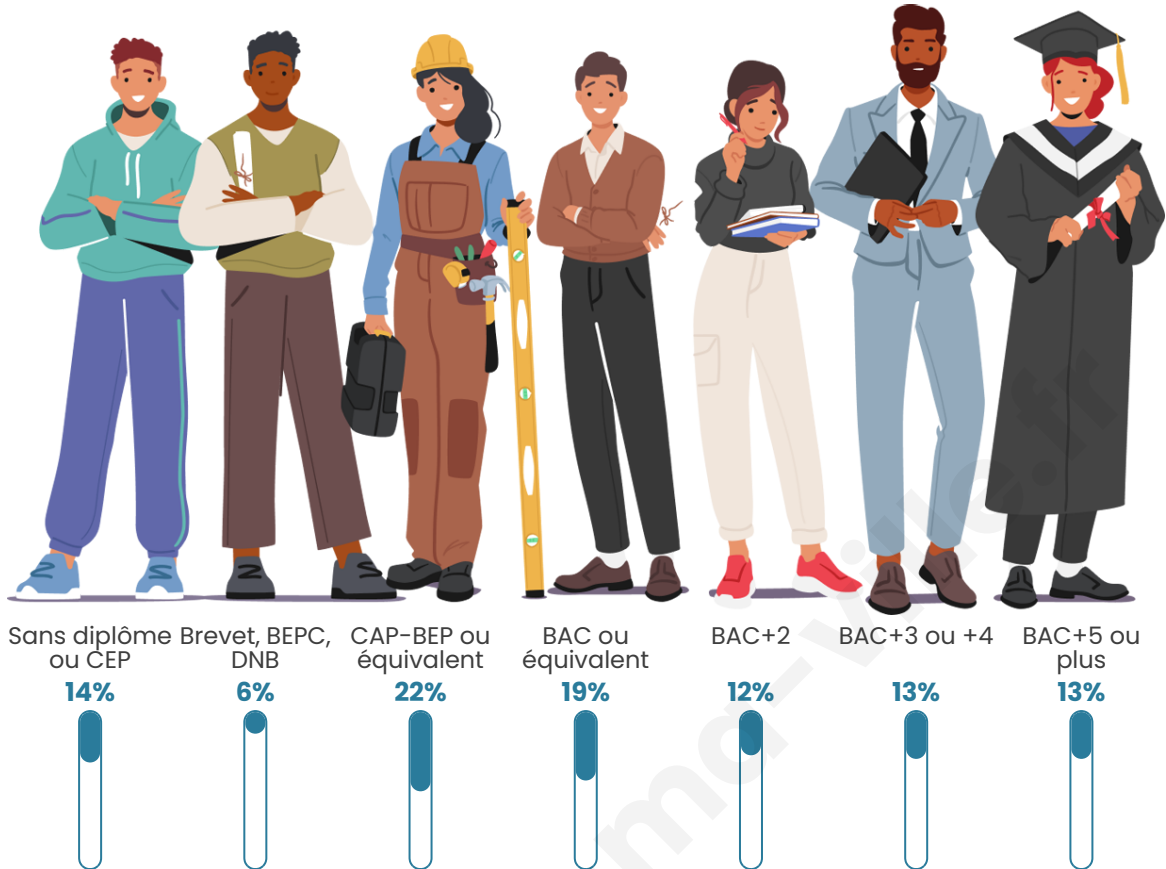

Tranche d'âge

Activité professionnelle

Niveau de diplôme

Composition des ménages

Profils électoraux

Premier tour

	Marine LE PEN	24.75 %
	Jean-Luc MÉLENCHON	22.03 %
	Emmanuel MACRON	21.36 %
	Éric ZEMMOUR	8.14 %
	Valérie PÉCRESSE	7.12 %
	Yannick JADOT	6.10 %
	Jean LASSALLE	3.39 %
	Fabien ROUSSEL	2.71 %
	Nicolas DUPONT-AIGNAN	2.71 %
	Nathalie ARTHAUD	1.02 %
	Anne HIDALGO	0.68 %
	Philippe POUTOU	0.00 %