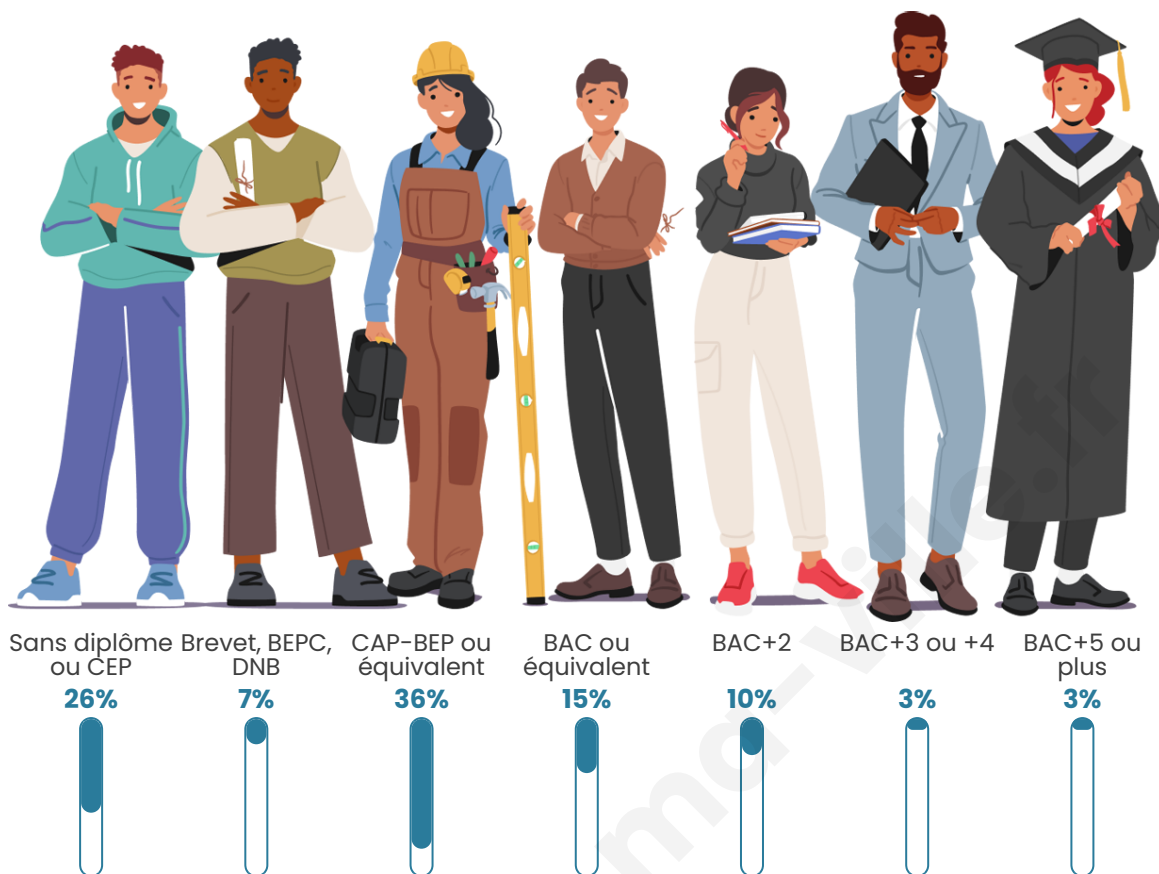

696

Age moyen

52 ans

Pop active

33%

Taux chômage

5.1%

Pop densité

Tranche d'âge

Activité professionnelle

Niveau de diplôme

Composition des ménages

Profils électoraux

Premier tour

	Emmanuel MACRON	27.66 %
	Marine LE PEN	25.17 %
	Jean-Luc MÉLENCHON	13.38 %
	Valérie PÉCRESSÉ	9.75 %
	Éric ZEMMOUR	5.67 %
	Jean LASSALLE	5.44 %
	Fabien ROUSSEL	4.08 %
	Anne HIDALGO	2.72 %
	Nicolas DUPONT-AIGNAN	2.49 %
	Philippe POUTOU	1.59 %
	Yannick JADOT	1.13 %
	Nathalie ARTHAUD	0.91 %