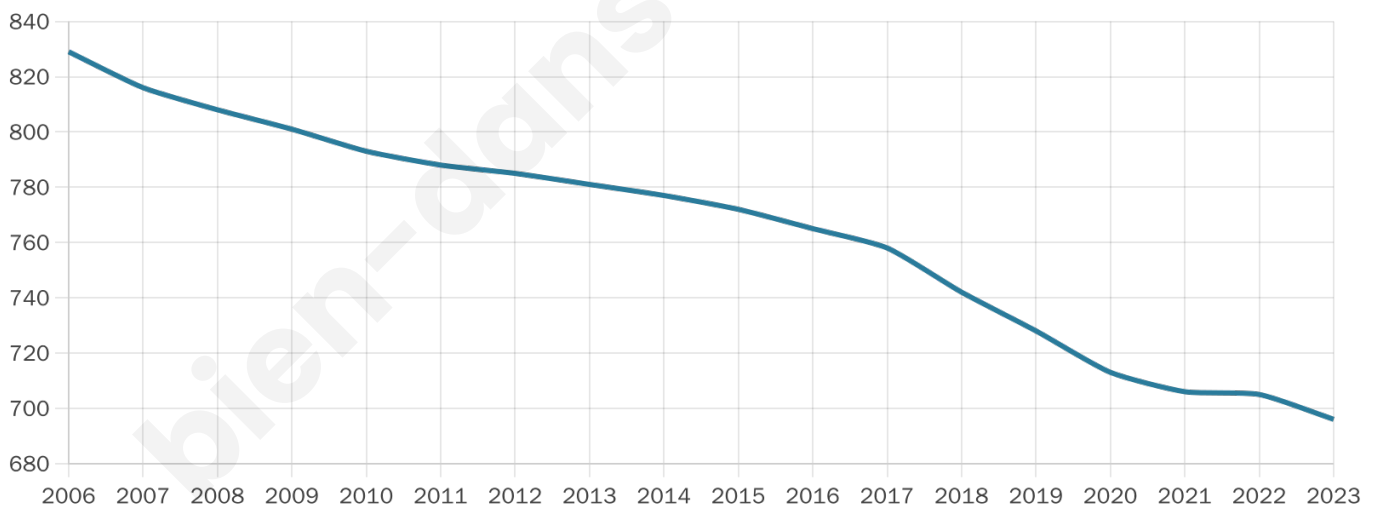

696

Age moyen

52 ans

Pop active

33%

Taux chômage

5.1%

Pop densité

14 h/km²

Revenu moyen

19 190 €/an

Evolution du nombre d'habitants

Sources : Institut national de la statistique et des études économiques (insee) selon Les dernières parutions officielles de 2024 portant sur les années 2020, 2021 et 2022.