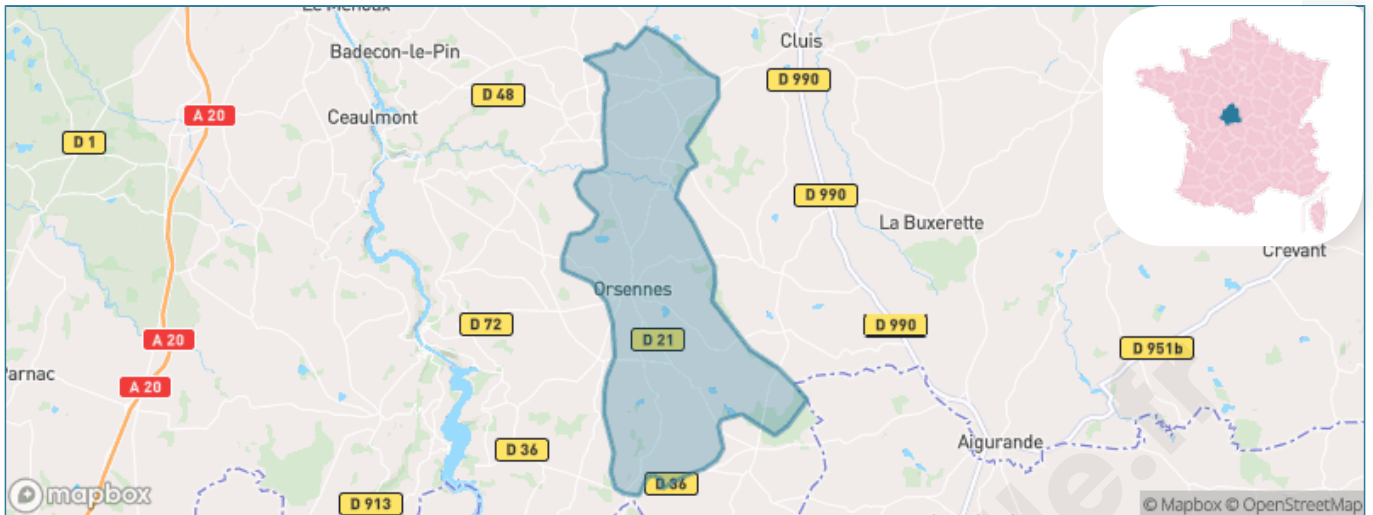

Version web

Ville de Orsennes

Présenté par

BIEN dans
ma **VILLE** 

Sommaire

Situation géographique	3
Statistiques sur la population	4
Evolution du nombre d'habitants	4
Tranche d'âge	5
0-14 ans	5
15-29 ans	5
30-44 ans	5
45-59 ans	5
60-74 ans	5
75-89 ans	5
90 ans et +	5
Activité professionnelle	5
Agriculteurs	5
Artisans, Commerçants	5
Cadres et sup.	5
Professions intermédiaires	5
Employé	5
Ouvrier	5
Retraité	5
Autres	5
Niveau de diplôme	6
Sans diplôme ou CEP	6
Brevet, BEPC, DNB	6
CAP-BEP ou équivalent	6
BAC ou équivalent	6
BAC+2	6
BAC+3 ou +4	6
BAC+5 ou plus	6
Composition des ménages	6
Couple sans enfant	6
Couple avec enfant(s)	6
Famille monoparentale	6
Colocation / Autre	6
Personnes seules	6
Profils électoraux	7
Premier tour	7
Sécurité	8
Evolution du nombre d'infractions	8
Pour comparer	9
Services à la population	10
Commerce	10
Éducation	10
Villes autour de Orsennes	12

Situation géographique

i Informations clés

- **Région** : Centre-Val de Loire
- **Département** : Indre
- **Code postal** : 36190
- **Superficie** : 49 km²

Statistiques sur la population

Nombre d'habitants