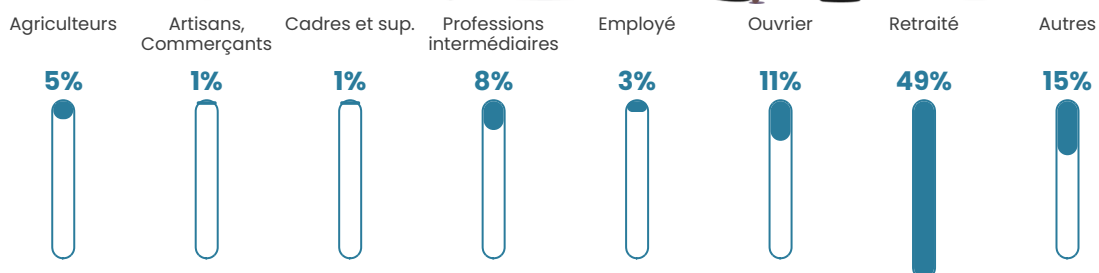

696

Age moyen

52 ans

Pop active

33%

Taux chômage

5.1%

Pop densité

14 h/km²

Revenu moyen

19 190 €/an

Evolution du nombre d'habitants

Sources : Institut national de la statistique et des études économiques (insee) selon Les dernières parutions officielles de 2024 portant sur les années 2020, 2021 et 2022.

Tranche d'âge

Activité professionnelle

Niveau de diplôme

Composition des ménages

Profils électoraux

Premier tour

	Emmanuel MACRON	27.66 %
	Marine LE PEN	25.17 %
	Jean-Luc MÉLENCHON	13.38 %
	Valérie PÉCRESSÉ	9.75 %
	Éric ZEMMOUR	5.67 %
	Jean LASSALLE	5.44 %
	Fabien ROUSSEL	4.08 %
	Anne HIDALGO	2.72 %
	Nicolas DUPONT-AIGNAN	2.49 %
	Philippe POUTOU	1.59 %
	Yannick JADOT	1.13 %
	Nathalie ARTHAUD	0.91 %