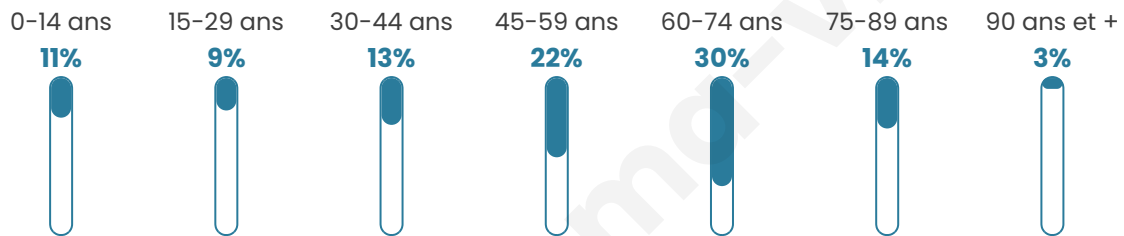

696

Age moyen

52 ans

Pop active

33%

Taux chômage

5.1%

Pop densité

14 h/km²

Revenu moyen

19 190 €/an

Evolution du nombre d'habitants

Sources : Institut national de la statistique et des études économiques (insee) selon Les dernières parutions officielles de 2024 portant sur les années 2020, 2021 et 2022.

Tranche d'âge

Activité professionnelle

Niveau de diplôme

Composition des ménages

Profils électoraux

Premier tour

	Emmanuel MACRON	27.66 %
	Marine LE PEN	25.17 %
	Jean-Luc MÉLENCHON	13.38 %
	Valérie PÉCRESSÉ	9.75 %
	Éric ZEMMOUR	5.67 %
	Jean LASSALLE	5.44 %
	Fabien ROUSSEL	4.08 %
	Anne HIDALGO	2.72 %
	Nicolas DUPONT-AIGNAN	2.49 %
	Philippe POUTOU	1.59 %
	Yannick JADOT	1.13 %
	Nathalie ARTHAUD	0.91 %