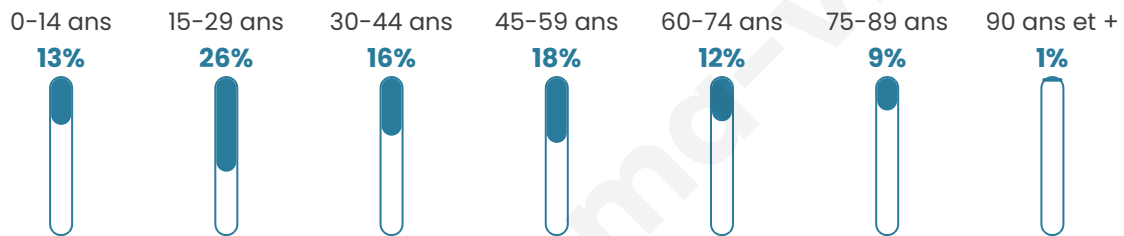

# Statistiques sur la population

Nombre d'habitants

**16 498**

Age moyen

**40 ans**

Pop active

**47.4%**

Taux chômage

**5.2%**

Pop densité

**2 062 h/km<sup>2</sup>**

Revenu moyen

**33 200 €/an**

## Evolution du nombre d'habitants

Sources : Institut national de la statistique et des études économiques (insee) selon Les dernières parutions officielles de 2024 portant sur les années 2020, 2021 et 2022.

## Tranche d'âge