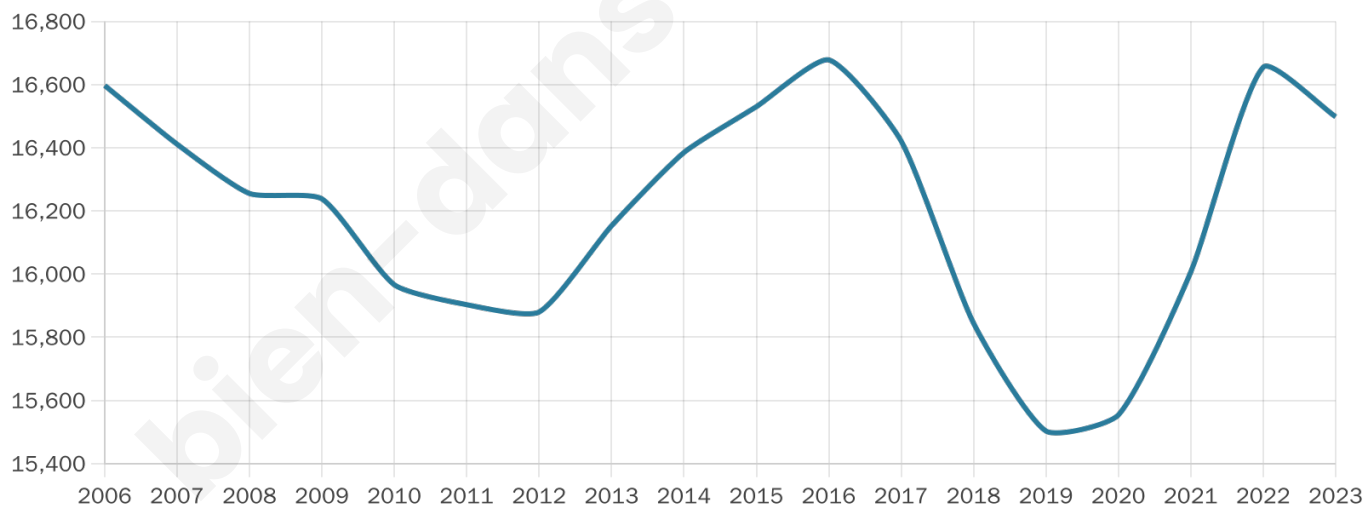

# Statistiques sur la population

Nombre d'habitants

**16 498**

Age moyen

**40 ans**

Pop active

**47.4%**

Taux chômage

**5.2%**

Pop densité

**2 062 h/km<sup>2</sup>**

Revenu moyen

**33 200 €/an**

## Evolution du nombre d'habitants

Sources : Institut national de la statistique et des études économiques (insee) selon Les dernières parutions officielles de 2024 portant sur les années 2020, 2021 et 2022.