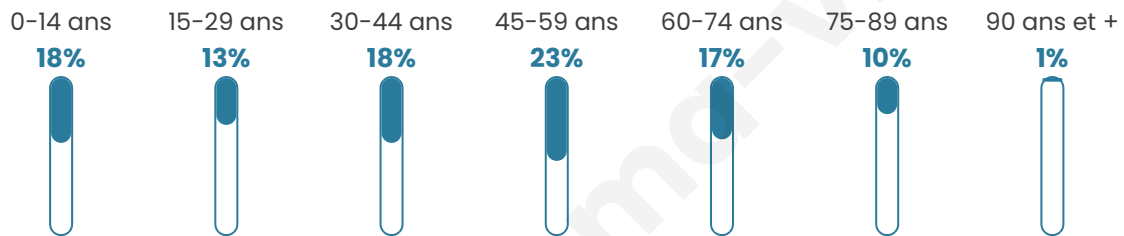

Version web

Ville de Orsan

Présenté par

BIEN dans
ma **VILLE** 

Sommaire

Situation géographique	3
Statistiques sur la population	4
Evolution du nombre d'habitants	4
Tranche d'âge	5
0-14 ans	5
15-29 ans	5
30-44 ans	5
45-59 ans	5
60-74 ans	5
75-89 ans	5
90 ans et +	5
Activité professionnelle	5
Agriculteurs	5
Artisans, Commerçants	5
Cadres et sup.	5
Professions intermédiaires	5
Employé	5
Ouvrier	5
Retraité	5
Autres	5
Niveau de diplôme	6
Sans diplôme ou CEP	6
Brevet, BEPC, DNB	6
CAP-BEP ou équivalent	6
BAC ou équivalent	6
BAC+2	6
BAC+3 ou +4	6
BAC+5 ou plus	6
Composition des ménages	6
Couple sans enfant	6
Couple avec enfant(s)	6
Famille monoparentale	6
Colocation / Autre	6
Personnes seules	6
Profils électoraux	7
Premier tour	7
Sécurité	8
Evolution du nombre d'infractions	8
Pour comparer	9
Services à la population	10
Commerce	10
Éducation	10
Villes autour de Orsan	12

44 ans

Pop active

46.1%

Taux chômage

8.4%

Pop densité

198 h/km²

Revenu moyen

24 470 €/an

Evolution du nombre d'habitants

Sources : Institut national de la statistique et des études économiques (insee) selon Les dernières parutions officielles de 2024 portant sur les années 2020, 2021 et 2022.

Tranche d'âge

Activité professionnelle

Niveau de diplôme

Composition des ménages

Profils électoraux

Premier tour

	Marine LE PEN	38.84 %
	Emmanuel MACRON	20.83 %
	Jean-Luc MÉLENCHON	12.10 %
	Éric ZEMMOUR	9.14 %
	Jean LASSALLE	5.11 %
	Valérie PÉCRESSE	4.84 %
	Yannick JADOT	3.23 %
	Fabien ROUSSEL	2.15 %
	Nicolas DUPONT-AIGNAN	2.02 %
	Anne HIDALGO	1.08 %
	Philippe POUTOU	0.40 %
	Nathalie ARTHAUD	0.27 %