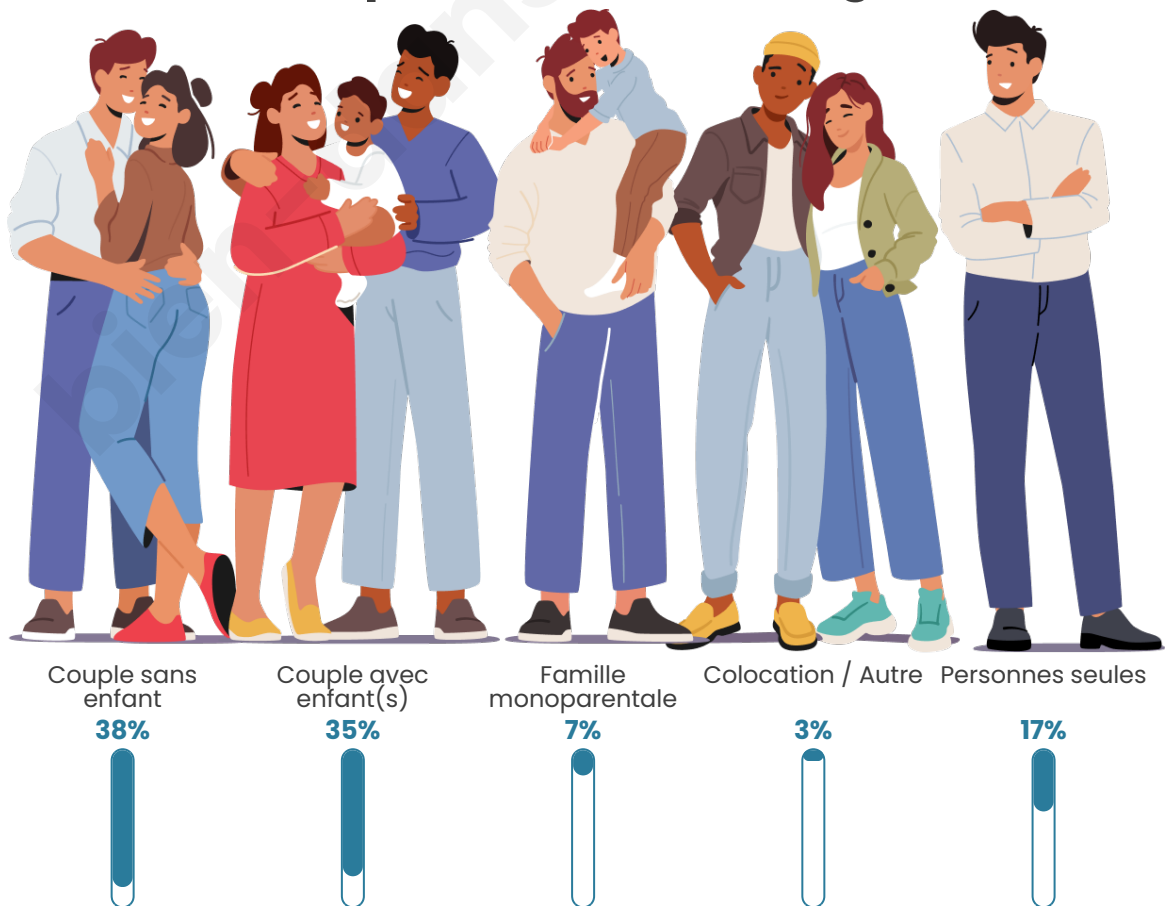

Tranche d'âge

Activité professionnelle

Niveau de diplôme

Composition des ménages

Profils électoraux

Premier tour

	Marine LE PEN	38.84 %
	Emmanuel MACRON	20.83 %
	Jean-Luc MÉLENCHON	12.10 %
	Éric ZEMMOUR	9.14 %
	Jean LASSALLE	5.11 %
	Valérie PÉCRESSE	4.84 %
	Yannick JADOT	3.23 %
	Fabien ROUSSEL	2.15 %
	Nicolas DUPONT-AIGNAN	2.02 %
	Anne HIDALGO	1.08 %
	Philippe POUTOU	0.40 %
	Nathalie ARTHAUD	0.27 %