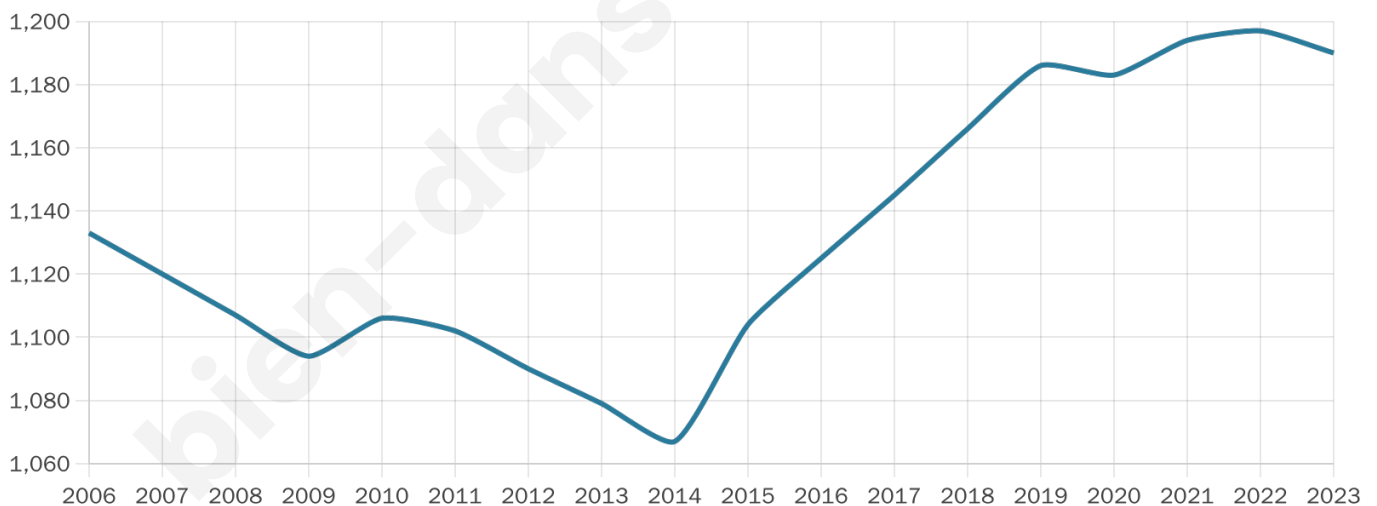

Version web

Ville de Orsan

Présenté par

BIEN dans
ma **VILLE** 

Sommaire

Situation géographique	3
Statistiques sur la population	4
Evolution du nombre d'habitants	4
Tranche d'âge	5
0-14 ans	5
15-29 ans	5
30-44 ans	5
45-59 ans	5
60-74 ans	5
75-89 ans	5
90 ans et +	5
Activité professionnelle	5
Agriculteurs	5
Artisans, Commerçants	5
Cadres et sup.	5
Professions intermédiaires	5
Employé	5
Ouvrier	5
Retraité	5
Autres	5
Niveau de diplôme	6
Sans diplôme ou CEP	6
Brevet, BEPC, DNB	6
CAP-BEP ou équivalent	6
BAC ou équivalent	6
BAC+2	6
BAC+3 ou +4	6
BAC+5 ou plus	6
Composition des ménages	6
Couple sans enfant	6
Couple avec enfant(s)	6
Famille monoparentale	6
Colocation / Autre	6
Personnes seules	6
Profils électoraux	7
Premier tour	7
Sécurité	8
Evolution du nombre d'infractions	8
Pour comparer	9
Services à la population	10
Commerce	10
Éducation	10
Villes autour de Orsan	12

44 ans

Pop active

46.1%

Taux chômage

8.4%

Pop densité

198 h/km²

Revenu moyen

24 470 €/an

Evolution du nombre d'habitants

Sources : Institut national de la statistique et des études économiques (insee) selon Les dernières parutions officielles de 2024 portant sur les années 2020, 2021 et 2022.