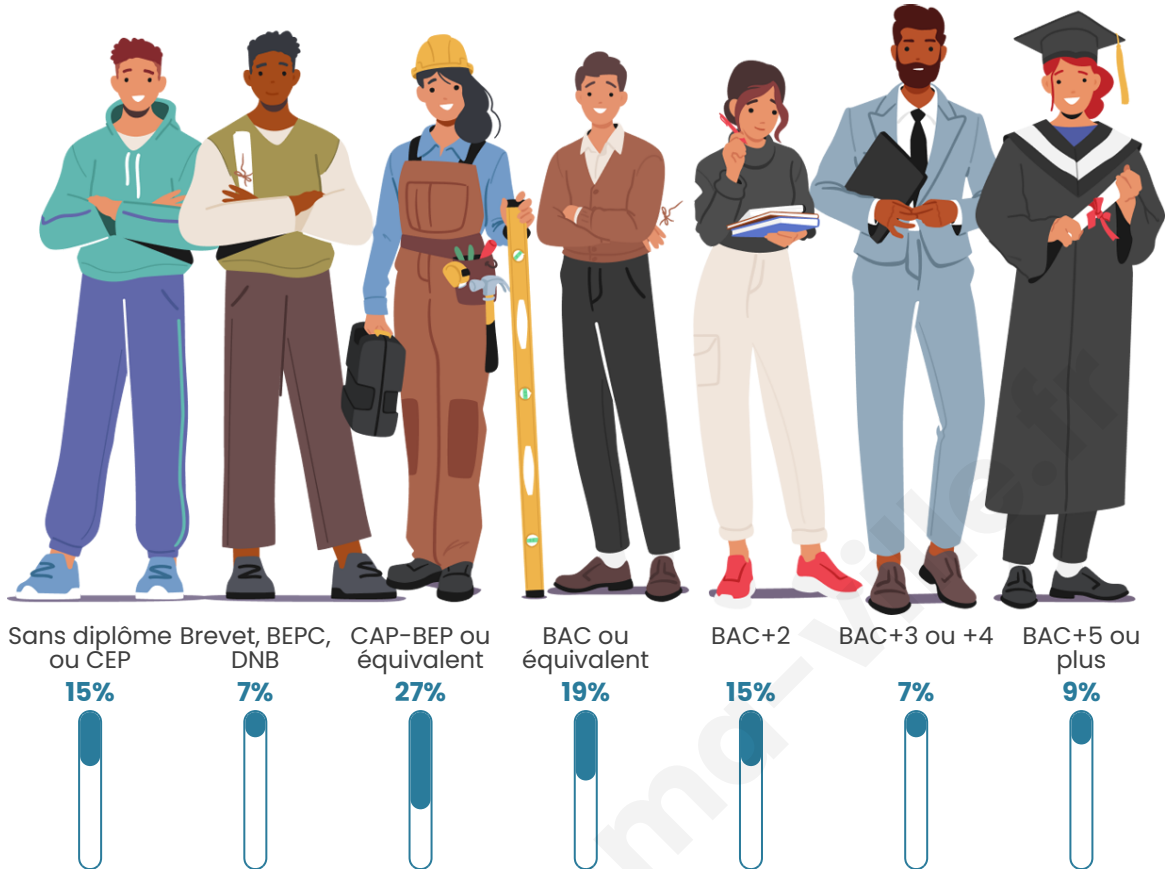

Tranche d'âge

Activité professionnelle

Niveau de diplôme

Composition des ménages

Profils électoraux

Premier tour

	Marine LE PEN	38.84 %
	Emmanuel MACRON	20.83 %
	Jean-Luc MÉLENCHON	12.10 %
	Éric ZEMMOUR	9.14 %
	Jean LASSALLE	5.11 %
	Valérie PÉCRESSE	4.84 %
	Yannick JADOT	3.23 %
	Fabien ROUSSEL	2.15 %
	Nicolas DUPONT-AIGNAN	2.02 %
	Anne HIDALGO	1.08 %
	Philippe POUTOU	0.40 %
	Nathalie ARTHAUD	0.27 %