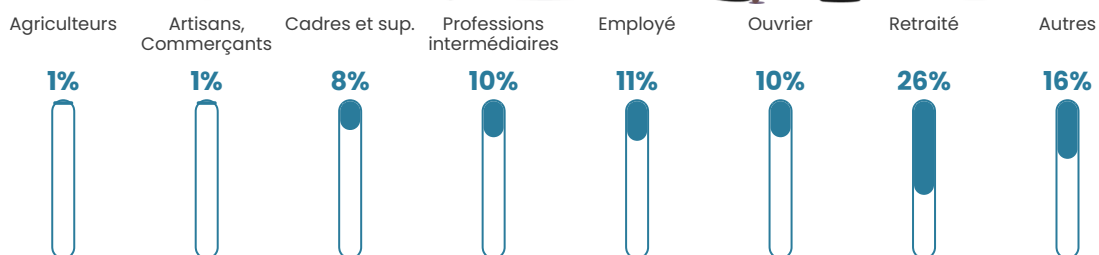

24 470 €/an

Evolution du nombre d'habitants

Sources : Institut national de la statistique et des études économiques (insee) selon Les dernières parutions officielles de 2024 portant sur les années 2020, 2021 et 2022.

Tranche d'âge

Activité professionnelle

Niveau de diplôme

Composition des ménages

Profils électoraux

Premier tour

	Marine LE PEN	38.84 %
	Emmanuel MACRON	20.83 %
	Jean-Luc MÉLENCHON	12.10 %
	Éric ZEMMOUR	9.14 %
	Jean LASSALLE	5.11 %
	Valérie PÉCRESSE	4.84 %
	Yannick JADOT	3.23 %
	Fabien ROUSSEL	2.15 %
	Nicolas DUPONT-AIGNAN	2.02 %
	Anne HIDALGO	1.08 %
	Philippe POUTOU	0.40 %
	Nathalie ARTHAUD	0.27 %