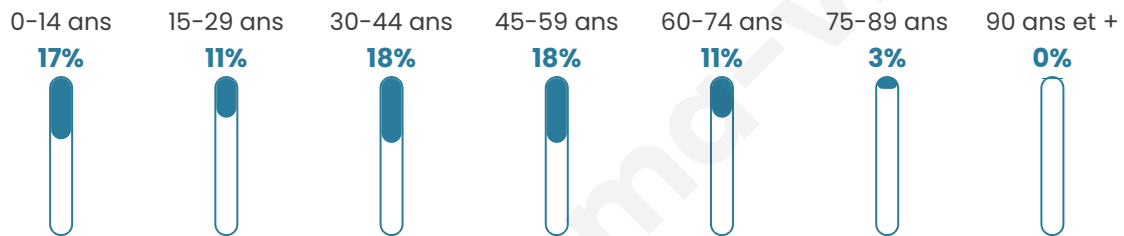

38 ans

Pop active

47.1%

Taux chômage

5.7%

Pop densité

64 h/km²

Revenu moyen

Tranche d'âge

Activité professionnelle

Niveau de diplôme

Composition des ménages

Profils électoraux

Premier tour

	Emmanuel MACRON	37.17 %
	Marine LE PEN	30.09 %
	Jean-Luc MÉLENCHON	12.39 %
	Éric ZEMMOUR	5.31 %
	Yannick JADOT	3.98 %
	Jean LASSALLE	3.10 %
	Valérie PÉCRESE	3.10 %
	Nicolas DUPONT- AIGNAN	2.65 %
	Fabien ROUSSEL	1.33 %
	Nathalie ARTHAUD	0.44 %
	Philippe POUTOU	0.44 %
	Anne HIDALGO	0.00 %