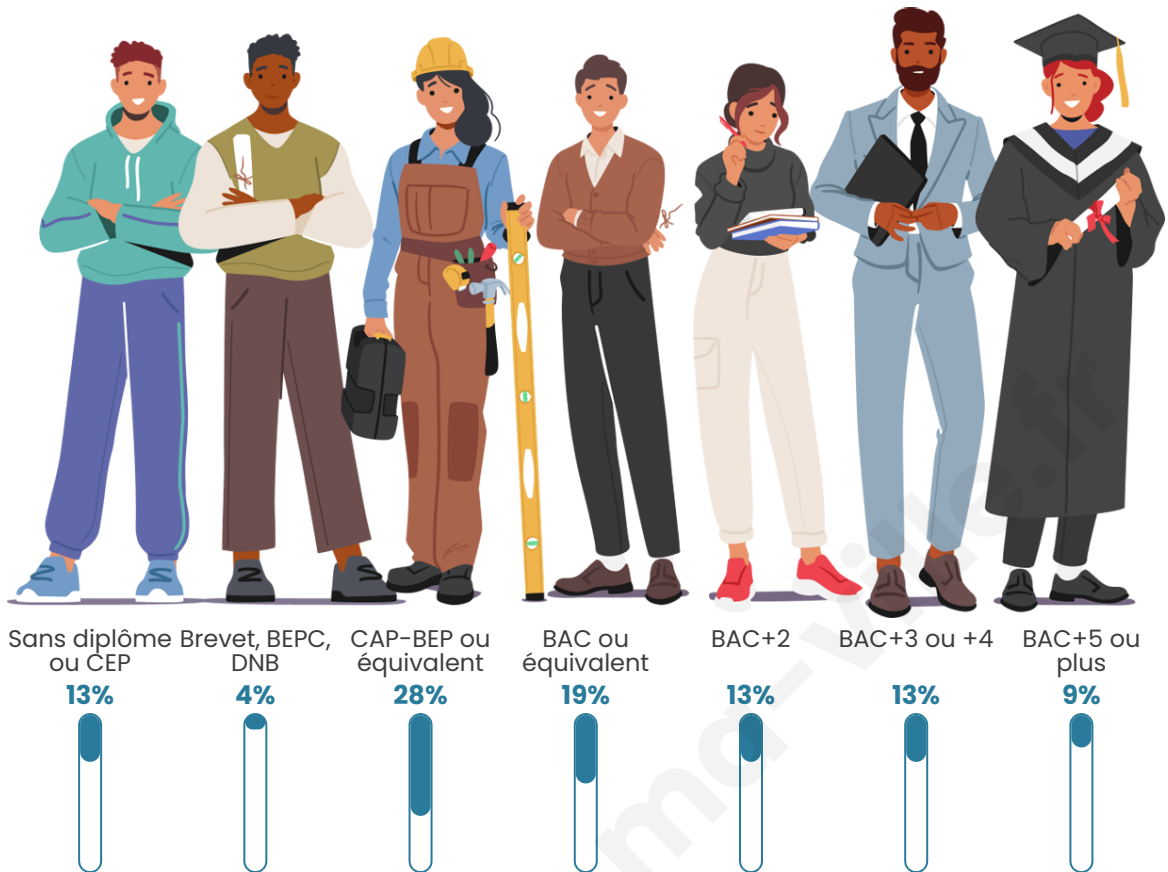

Tranche d'âge

Activité professionnelle

Niveau de diplôme

Composition des ménages

Profils électoraux

Premier tour

	Emmanuel MACRON	37.17 %
	Marine LE PEN	30.09 %
	Jean-Luc MÉLENCHON	12.39 %
	Éric ZEMMOUR	5.31 %
	Yannick JADOT	3.98 %
	Jean LASSALLE	3.10 %
	Valérie PÉCRESE	3.10 %
	Nicolas DUPONT- AIGNAN	2.65 %
	Fabien ROUSSEL	1.33 %
	Nathalie ARTHAUD	0.44 %
	Philippe POUTOU	0.44 %
	Anne HIDALGO	0.00 %