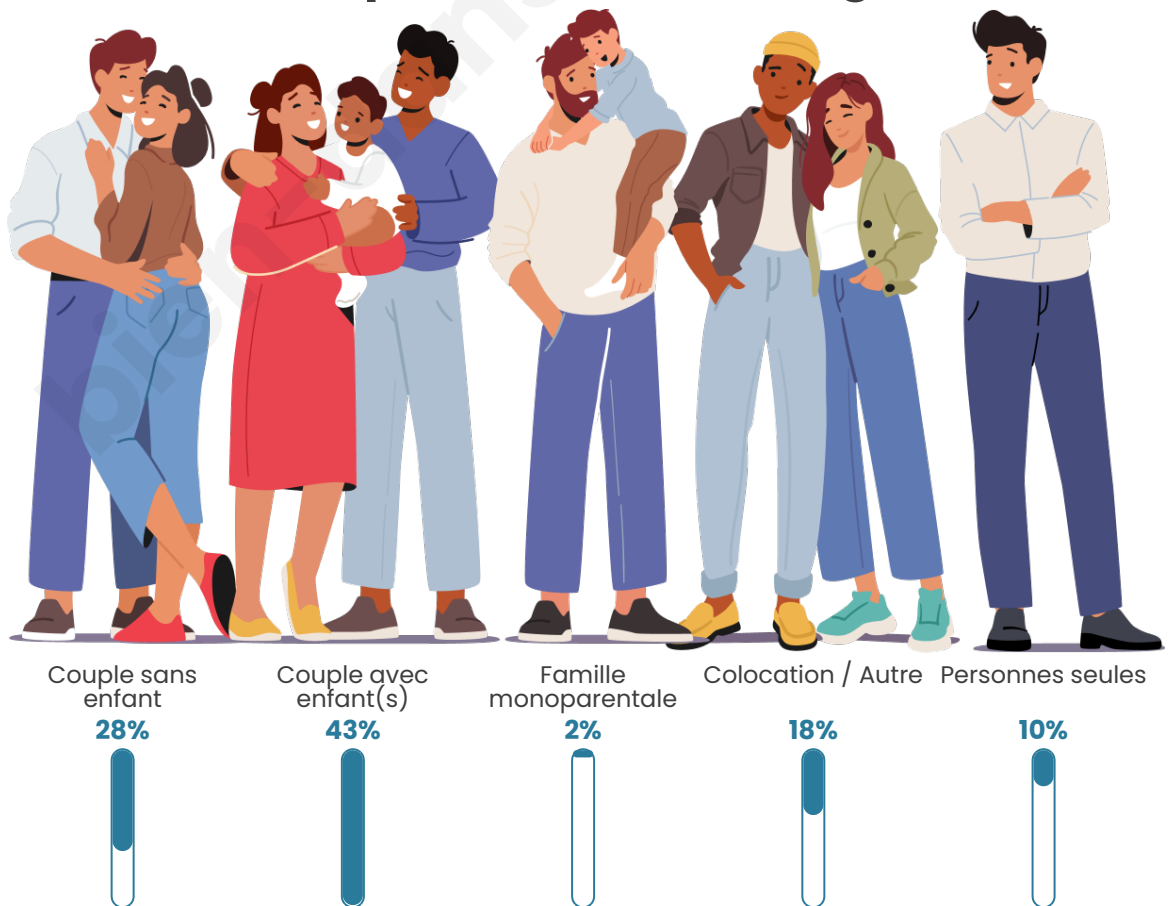

Tranche d'âge

Activité professionnelle

Niveau de diplôme

Composition des ménages

Profils électoraux

Premier tour

	Emmanuel MACRON	37.17 %
	Marine LE PEN	30.09 %
	Jean-Luc MÉLENCHON	12.39 %
	Éric ZEMMOUR	5.31 %
	Yannick JADOT	3.98 %
	Jean LASSALLE	3.10 %
	Valérie PÉCRESE	3.10 %
	Nicolas DUPONT- AIGNAN	2.65 %
	Fabien ROUSSEL	1.33 %
	Nathalie ARTHAUD	0.44 %
	Philippe POUTOU	0.44 %
	Anne HIDALGO	0.00 %