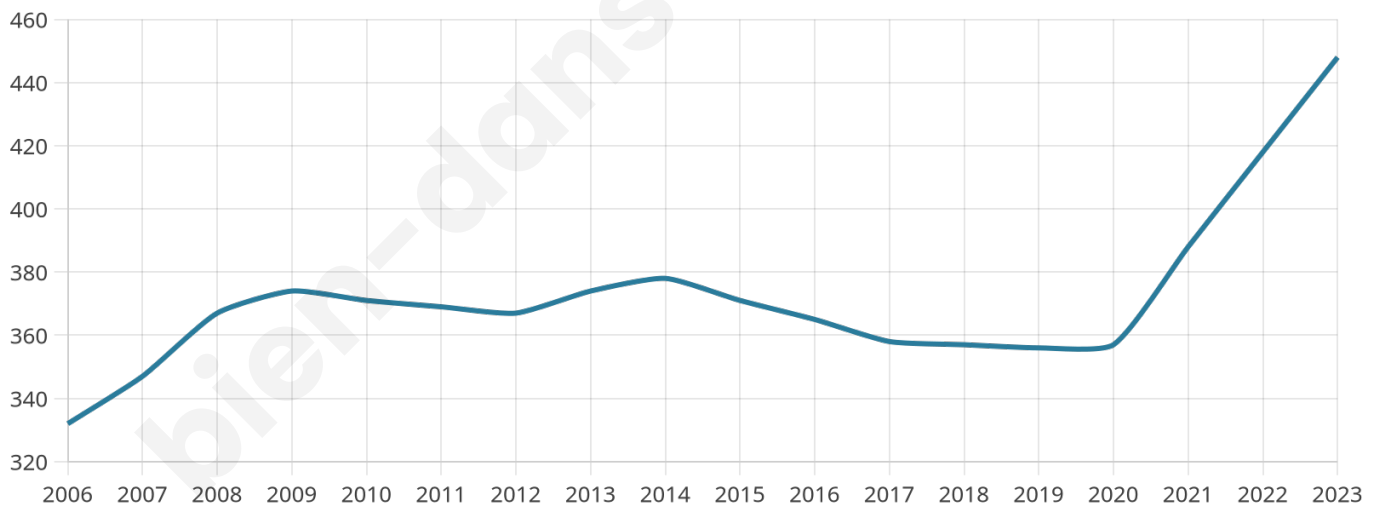

38 ans

Pop active

47.1%

Taux chômage

5.7%

Pop densité

64 h/km²

Revenu moyen

25 670 €/an

Evolution du nombre d'habitants

Sources : Institut national de la statistique et des études économiques (insee) selon Les dernières parutions officielles de 2024 portant sur les années 2020, 2021 et 2022.