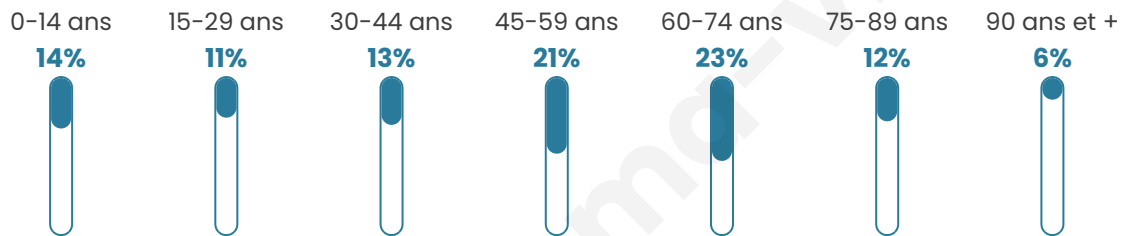

# Statistiques sur la population

Nombre d'habitants

**247**

Age moyen

**50 ans**

Pop active

**39.7%**

Taux chômage

**12.7%**

Pop densité

**21 h/km<sup>2</sup>**

Revenu moyen

**18 890 €/an**

## Evolution du nombre d'habitants

Sources : Institut national de la statistique et des études économiques (insee) selon Les dernières parutions officielles de 2024 portant sur les années 2020, 2021 et 2022.

## Tranche d'âge