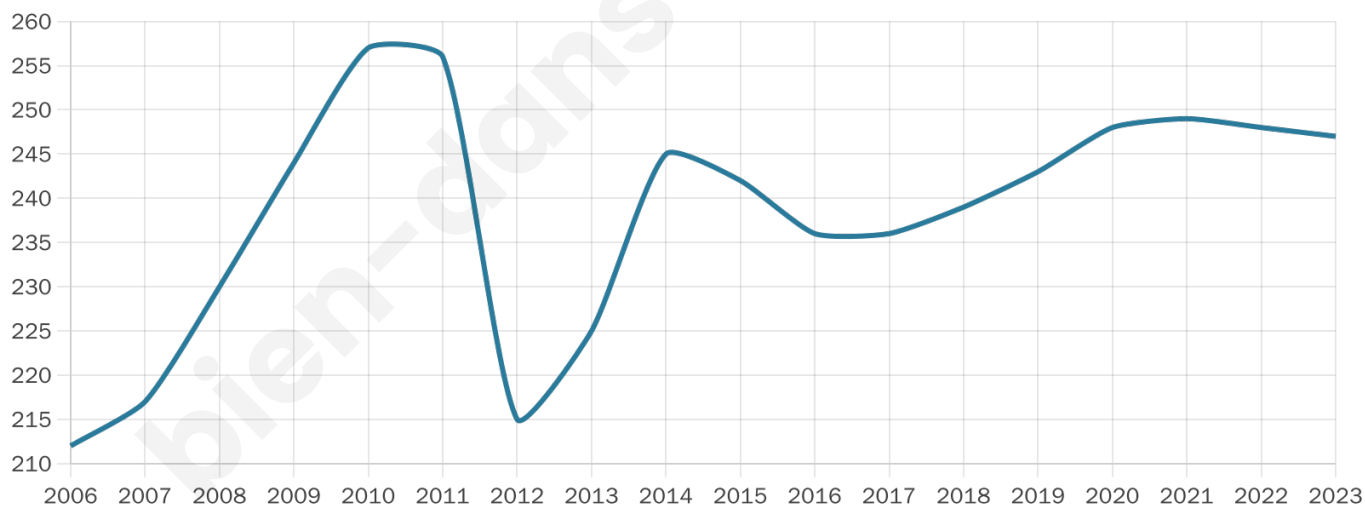

# Statistiques sur la population

Nombre d'habitants

**247**

Age moyen

**50 ans**

Pop active

**39.7%**

Taux chômage

**12.7%**

Pop densité

**21 h/km<sup>2</sup>**

Revenu moyen

**18 890 €/an**

## Evolution du nombre d'habitants

Sources : Institut national de la statistique et des études économiques (insee) selon Les dernières parutions officielles de 2024 portant sur les années 2020, 2021 et 2022.