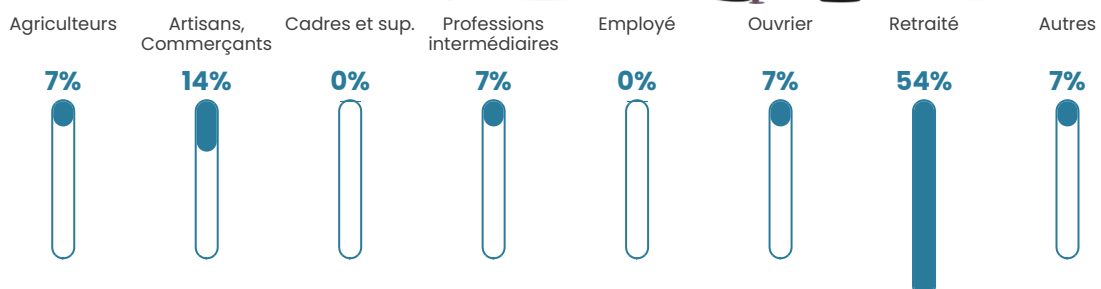

NC

Evolution du nombre d'habitants

Sources : Institut national de la statistique et des études économiques (insee) selon Les dernières parutions officielles de 2024 portant sur les années 2020, 2021 et 2022.

Tranche d'âge

Activité professionnelle

Niveau de diplôme

Composition des ménages

Profils électoraux

Premier tour

	Emmanuel MACRON	28.13 %
	Jean-Luc MÉLENCHON	26.56 %
	Marine LE PEN	10.94 %
	Éric ZEMMOUR	9.38 %
	Valérie PÉCRESSE	7.81 %
	Jean LASSALLE	6.25 %
	Yannick JADOT	6.25 %
	Nathalie ARTHAUD	1.56 %
	Fabien ROUSSEL	1.56 %
	Anne HIDALGO	1.56 %
	Philippe POUTOU	0.00 %
	Nicolas DUPONT- AIGNAN	0.00 %