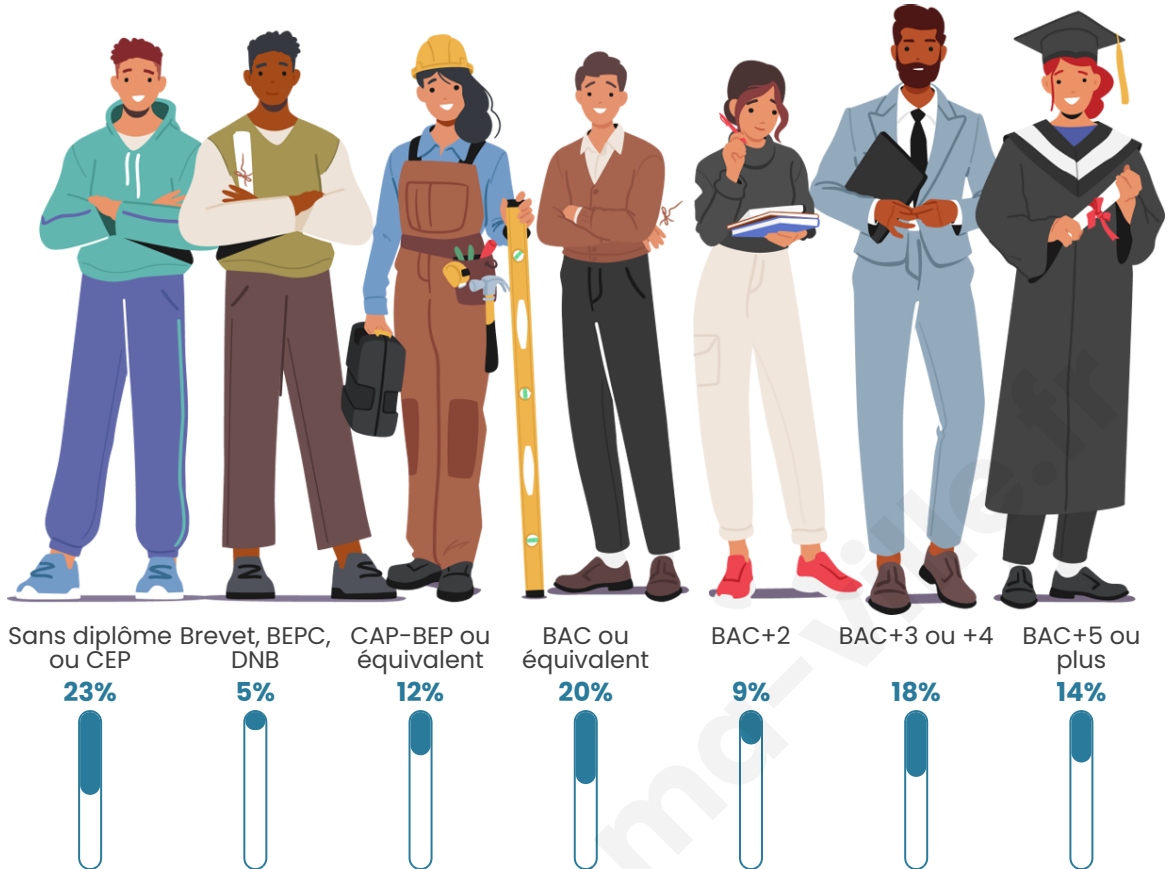

Tranche d'âge

Activité professionnelle

Niveau de diplôme

Composition des ménages

Profils électoraux

Premier tour

	Emmanuel MACRON	28.13 %
	Jean-Luc MÉLENCHON	26.56 %
	Marine LE PEN	10.94 %
	Éric ZEMMOUR	9.38 %
	Valérie PÉCRESSE	7.81 %
	Jean LASSALLE	6.25 %
	Yannick JADOT	6.25 %
	Nathalie ARTHAUD	1.56 %
	Fabien ROUSSEL	1.56 %
	Anne HIDALGO	1.56 %
	Philippe POUTOU	0.00 %
	Nicolas DUPONT- AIGNAN	0.00 %