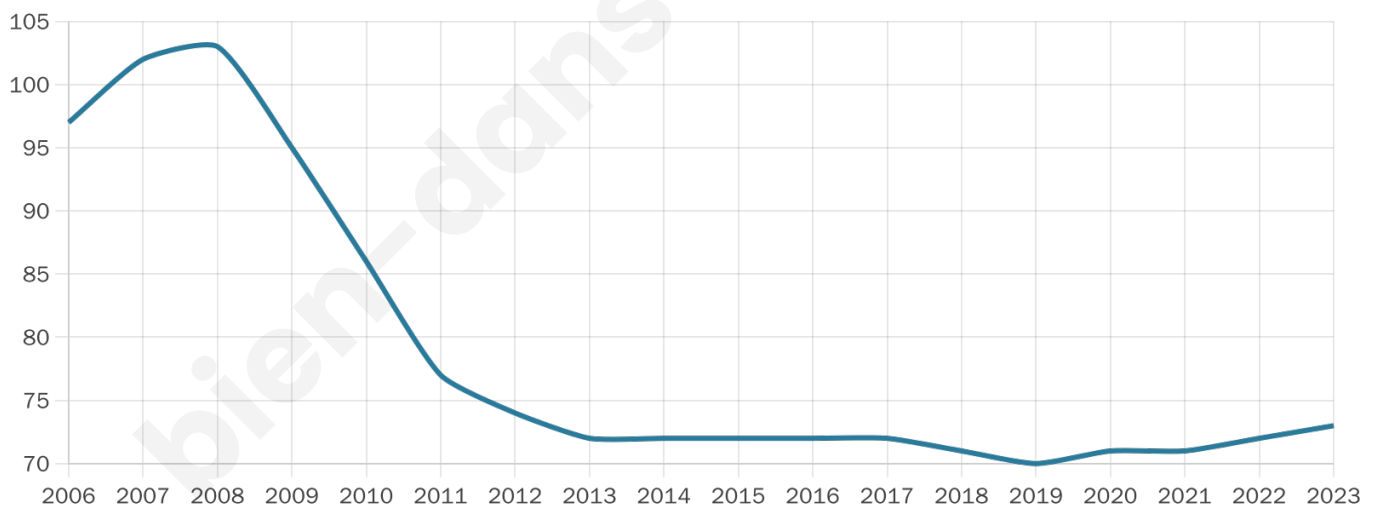

52 ans

Pop active

41.1%

Taux chômage

7.5%

Pop densité

5 h/km²

Revenu moyen

NC

Evolution du nombre d'habitants

Sources : Institut national de la statistique et des études économiques (insee) selon Les dernières parutions officielles de 2024 portant sur les années 2020, 2021 et 2022.