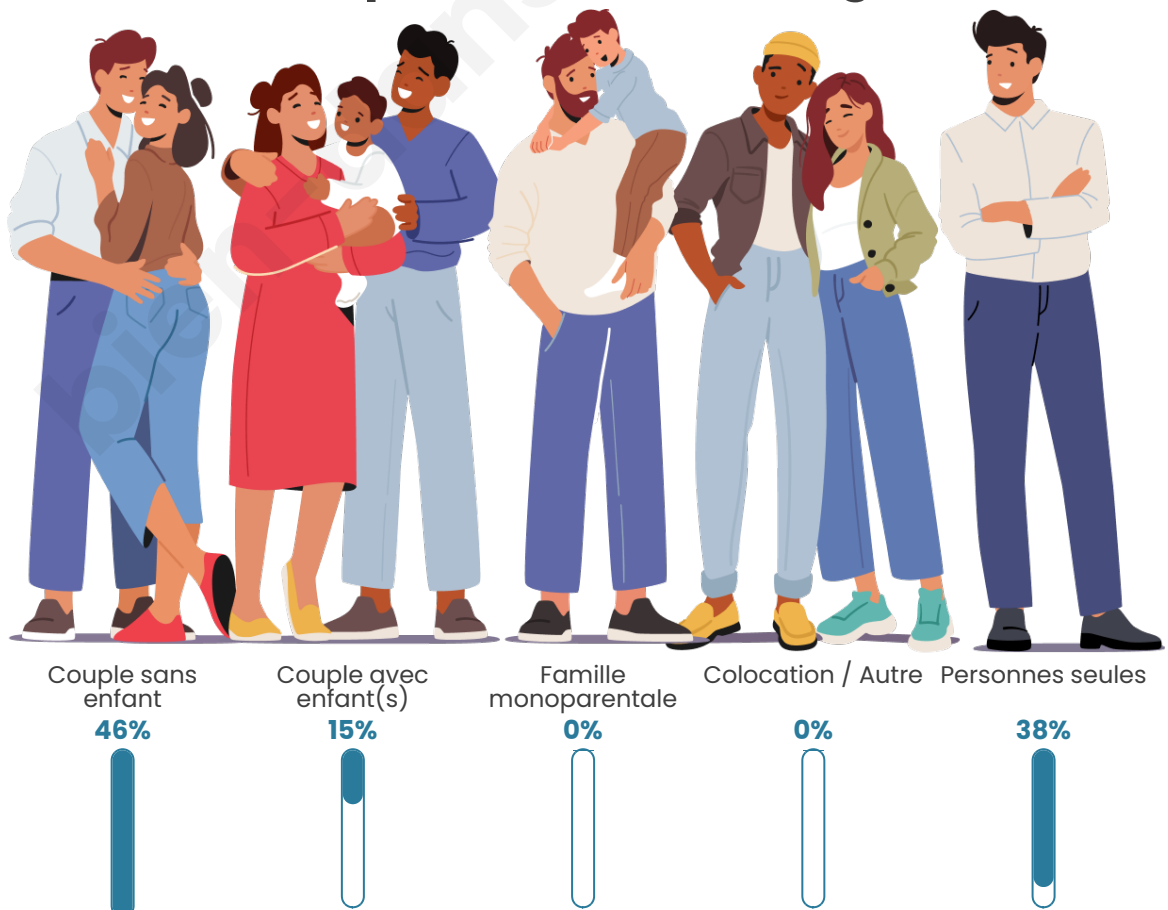

Tranche d'âge

Activité professionnelle

Niveau de diplôme

Composition des ménages

Profils électoraux

Premier tour

	Emmanuel MACRON	28.13 %
	Jean-Luc MÉLENCHON	26.56 %
	Marine LE PEN	10.94 %
	Éric ZEMMOUR	9.38 %
	Valérie PÉCRESSE	7.81 %
	Jean LASSALLE	6.25 %
	Yannick JADOT	6.25 %
	Nathalie ARTHAUD	1.56 %
	Fabien ROUSSEL	1.56 %
	Anne HIDALGO	1.56 %
	Philippe POUTOU	0.00 %
	Nicolas DUPONT- AIGNAN	0.00 %