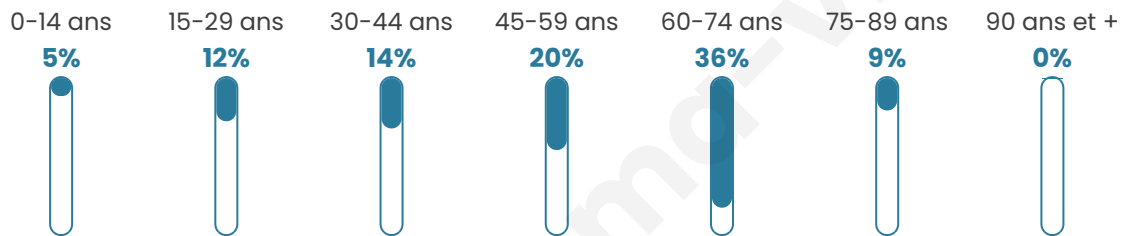

52 ans

Pop active

41.1%

Taux chômage

7.5%

Pop densité

5 h/km²

Revenu moyen

Tranche d'âge

Activité professionnelle

Niveau de diplôme

Composition des ménages

Profils électoraux

Premier tour

	Emmanuel MACRON	28.13 %
	Jean-Luc MÉLENCHON	26.56 %
	Marine LE PEN	10.94 %
	Éric ZEMMOUR	9.38 %
	Valérie PÉCRESSE	7.81 %
	Jean LASSALLE	6.25 %
	Yannick JADOT	6.25 %
	Nathalie ARTHAUD	1.56 %
	Fabien ROUSSEL	1.56 %
	Anne HIDALGO	1.56 %
	Philippe POUTOU	0.00 %
	Nicolas DUPONT- AIGNAN	0.00 %