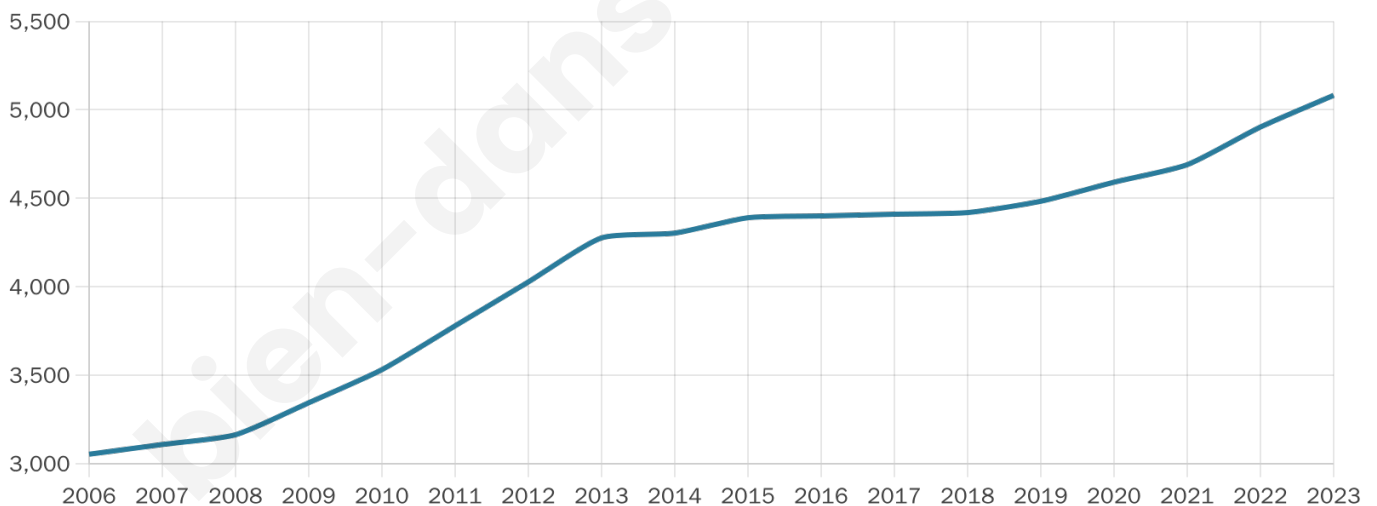

Age moyen

37 ans

Pop active

47.6%

Taux chômage

9%

Pop densité

1 016 h/km²

Revenu moyen

37 070 €/an

Evolution du nombre d'habitants

Sources : Institut national de la statistique et des études économiques (insee) selon Les dernières parutions officielles de 2024 portant sur les années 2020, 2021 et 2022.