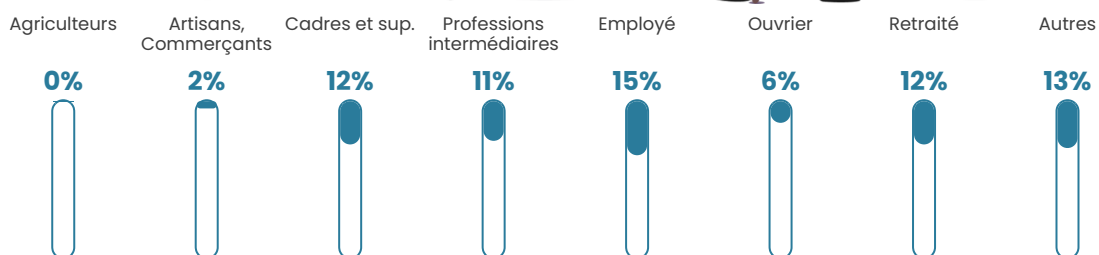

Revenu moyen

37 070 €/an

Evolution du nombre d'habitants

Sources : Institut national de la statistique et des études économiques (insee) selon Les dernières parutions officielles de 2024 portant sur les années 2020, 2021 et 2022.

Tranche d'âge

Activité professionnelle

Niveau de diplôme

Composition des ménages

Profils électoraux

Premier tour

	Emmanuel MACRON	37.42 %
	Jean-Luc MÉLENCHON	22.48 %
	Marine LE PEN	11.74 %
	Éric ZEMMOUR	8.27 %
	Yannick JADOT	7.54 %
	Valérie PÉCRESE	5.80 %
	Nicolas DUPONT- AIGNAN	2.13 %
	Jean LASSALLE	1.80 %
	Anne HIDALGO	1.33 %
	Fabien ROUSSEL	0.93 %
	Philippe POUTOU	0.40 %
	Nathalie ARTHAUD	0.13 %