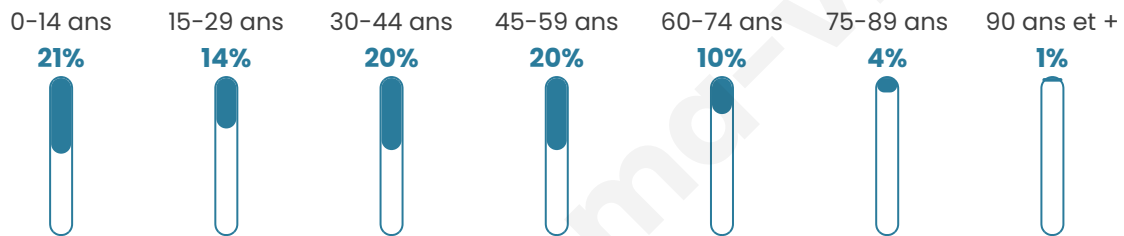

Age moyen

37 ans

Pop active

47.6%

Taux chômage

9%

Pop densité

1 016 h/km²

Revenu moyen

37 070 €/an

Evolution du nombre d'habitants

Sources : Institut national de la statistique et des études économiques (insee) selon Les dernières parutions officielles de 2024 portant sur les années 2020, 2021 et 2022.

Tranche d'âge

Activité professionnelle

Niveau de diplôme

Composition des ménages

Profils électoraux

Premier tour

	Emmanuel MACRON	37.42 %
	Jean-Luc MÉLENCHON	22.48 %
	Marine LE PEN	11.74 %
	Éric ZEMMOUR	8.27 %
	Yannick JADOT	7.54 %
	Valérie PÉCRESE	5.80 %
	Nicolas DUPONT- AIGNAN	2.13 %
	Jean LASSALLE	1.80 %
	Anne HIDALGO	1.33 %
	Fabien ROUSSEL	0.93 %
	Philippe POUTOU	0.40 %
	Nathalie ARTHAUD	0.13 %

2 046 inscrits

Participation : 74.68%

Votes blancs : 1.51%

Votes nuls : 0.39%

Second tour

	Emmanuel MACRON	73,67 %
	Marine LE PEN	26,33 %

2 045 inscrits

Participation : 71.54%