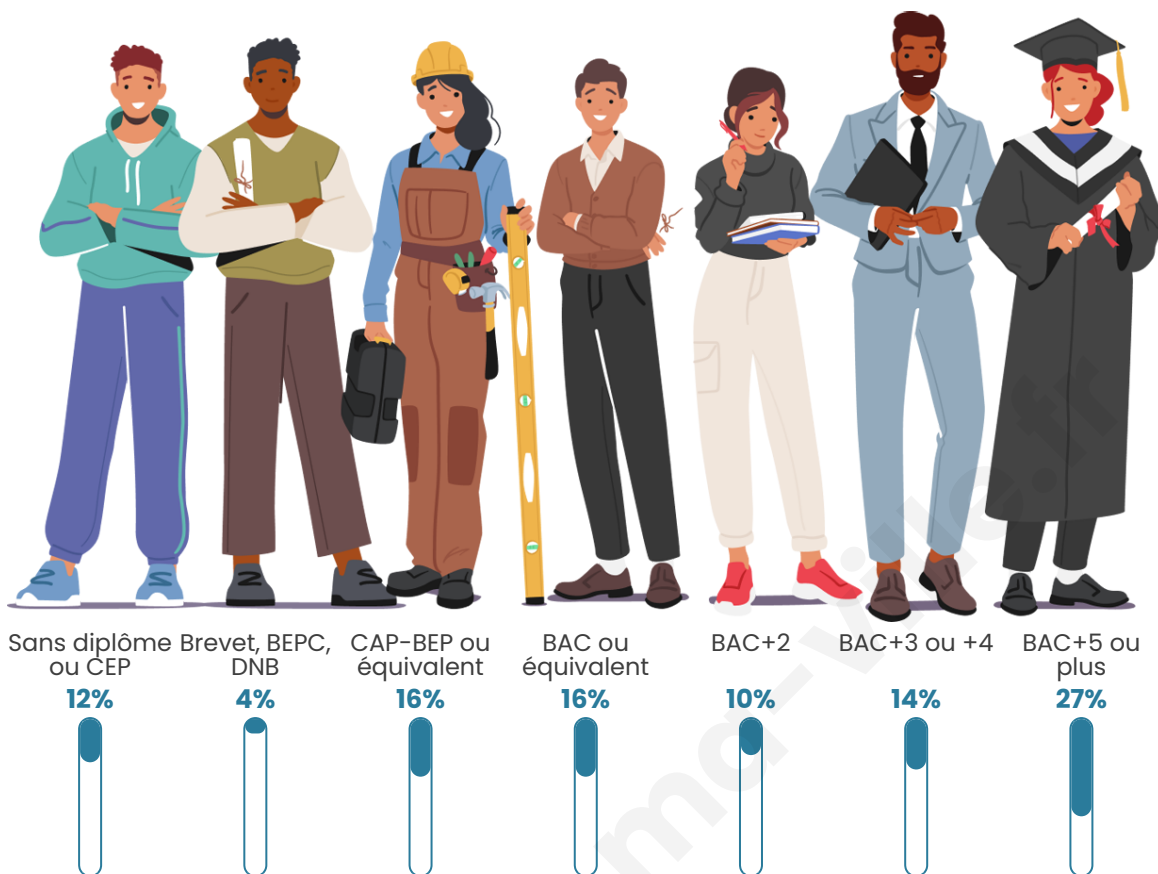

Age moyen

37 ans

Pop active

47.6%

Taux chômage

9%

Pop densité

1 016 h/km²

Tranche d'âge

Activité professionnelle

Niveau de diplôme

Composition des ménages

Profils électoraux

Premier tour

	Emmanuel MACRON	37.42 %
	Jean-Luc MÉLENCHON	22.48 %
	Marine LE PEN	11.74 %
	Éric ZEMMOUR	8.27 %
	Yannick JADOT	7.54 %
	Valérie PÉCRESE	5.80 %
	Nicolas DUPONT- AIGNAN	2.13 %
	Jean LASSALLE	1.80 %
	Anne HIDALGO	1.33 %
	Fabien ROUSSEL	0.93 %
	Philippe POUTOU	0.40 %
	Nathalie ARTHAUD	0.13 %