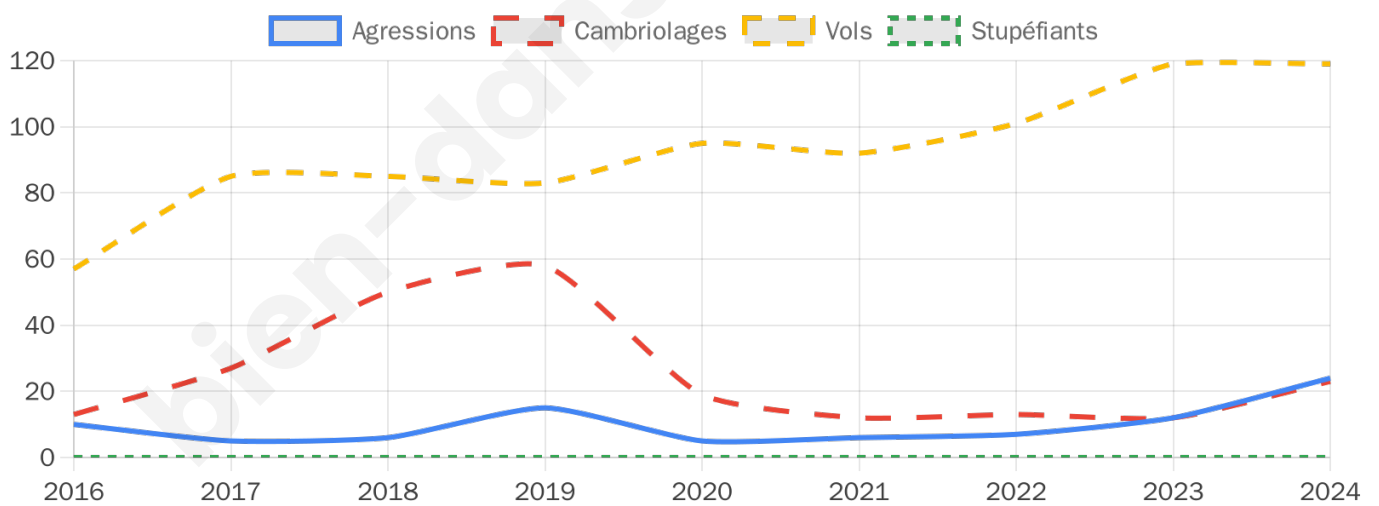

2 046 inscrits

Participation : 74.68%

Votes blancs : 1.51%

Votes nuls : 0.39%

Second tour

	Emmanuel MACRON	73,67 %
	Marine LE PEN	26,33 %

2 045 inscrits

Participation : 71.54%

Votes blancs : 5.33%

Votes nuls : 0.96%

Sécurité

Agressions physiques / sexuelles

24

Cambriolages

23

Vols / dégradations

119

Stupéfiants

0

Evolution du nombre d'infractions

Pour comparer

(en proportion du nombre d'habitants)

Sources : Bases statistiques communale, départementale et régionale de la délinquance enregistrée par la police et la gendarmerie nationales selon les dernières parutions officielles de 2025 portant sur l'année 2024 ([data.gouv](https://data.gouv.fr)).