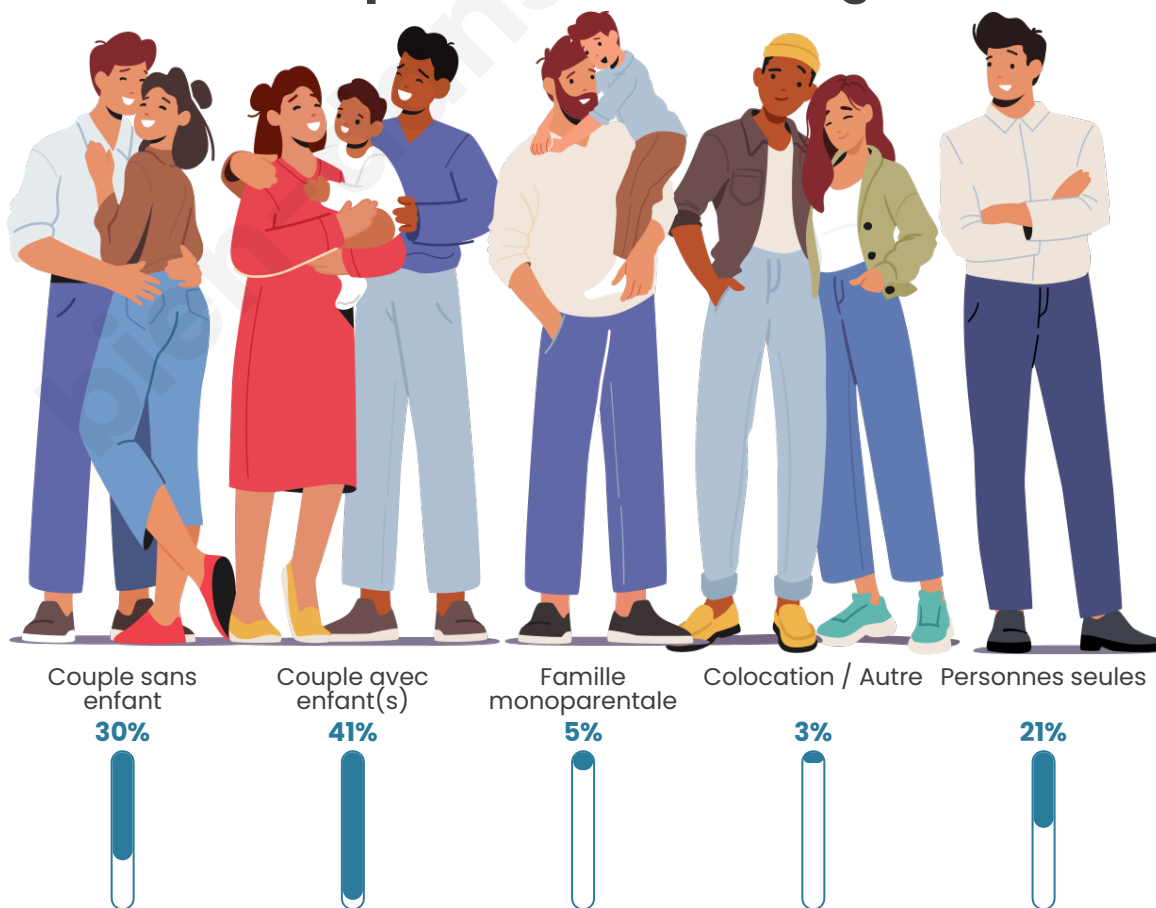

Tranche d'âge

Activité professionnelle

Niveau de diplôme

Composition des ménages

Profils électoraux

Premier tour

	Emmanuel MACRON	37.42 %
	Jean-Luc MÉLENCHON	22.48 %
	Marine LE PEN	11.74 %
	Éric ZEMMOUR	8.27 %
	Yannick JADOT	7.54 %
	Valérie PÉCRESE	5.80 %
	Nicolas DUPONT- AIGNAN	2.13 %
	Jean LASSALLE	1.80 %
	Anne HIDALGO	1.33 %
	Fabien ROUSSEL	0.93 %
	Philippe POUTOU	0.40 %
	Nathalie ARTHAUD	0.13 %