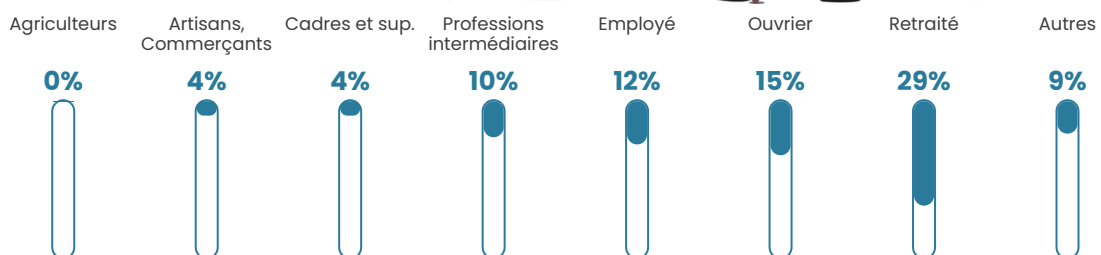

5.8%

Pop densité

126 h/km²

Revenu moyen

23 320 €/an

Evolution du nombre d'habitants

Sources : Institut national de la statistique et des études économiques (insee) selon Les dernières parutions officielles de 2024 portant sur les années 2020, 2021 et 2022.

Tranche d'âge

Activité professionnelle

Niveau de diplôme

Composition des ménages

Profils électoraux

Premier tour

	Emmanuel MACRON	30.99 %
	Marine LE PEN	22.24 %
	Jean-Luc MÉLENCHON	15.89 %
	Éric ZEMMOUR	6.31 %
	Yannick JADOT	5.67 %
	Valérie PÉCRESE	4.71 %
	Jean LASSALLE	4.27 %
	Nicolas DUPONT- AIGNAN	3.35 %
	Anne HIDALGO	2.52 %
	Fabien ROUSSEL	2.12 %
	Nathalie ARTHAUD	0.96 %
	Philippe POUTOU	0.96 %