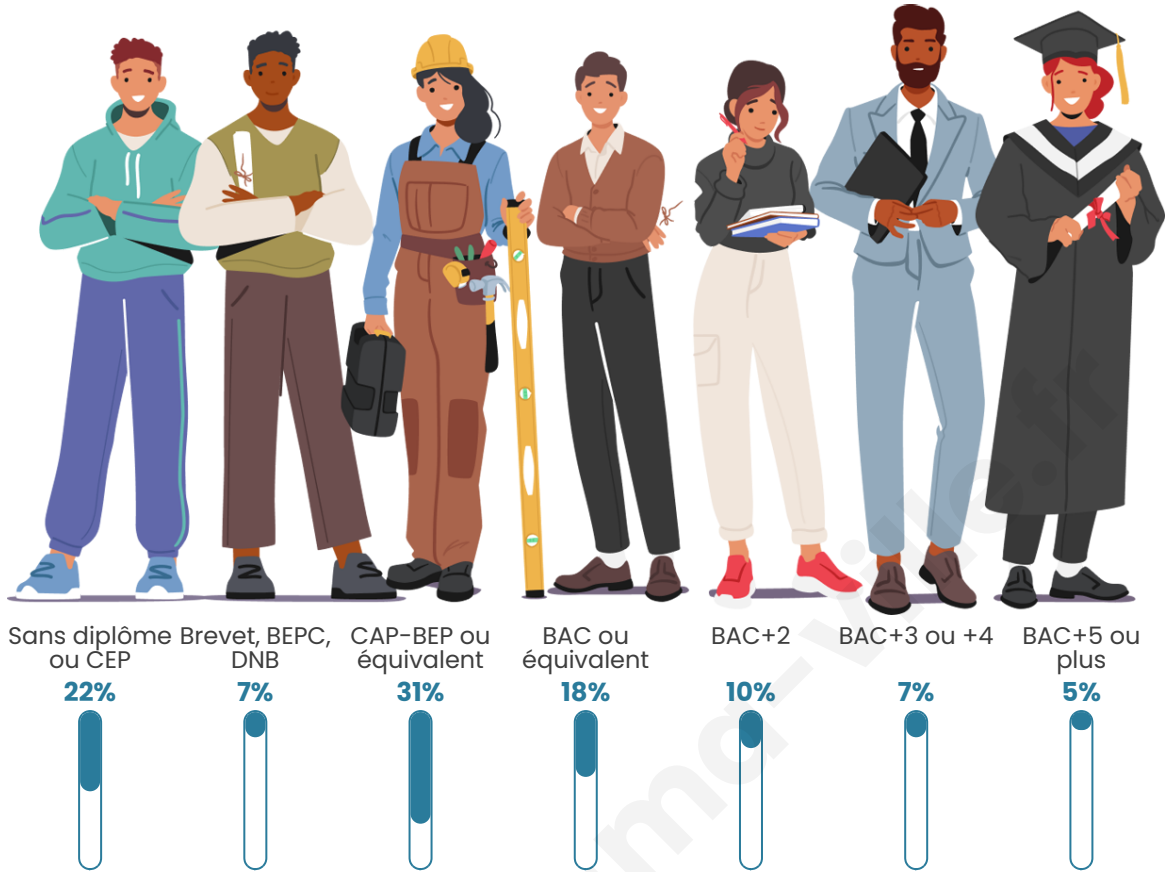

Statistiques sur la population

Nombre d'habitants

4 419

Age moyen

45 ans

Pop active

44.3%

Taux chômage

Tranche d'âge

Activité professionnelle

Niveau de diplôme

Composition des ménages

Profils électoraux

Premier tour

	Emmanuel MACRON	30.99 %
	Marine LE PEN	22.24 %
	Jean-Luc MÉLENCHON	15.89 %
	Éric ZEMMOUR	6.31 %
	Yannick JADOT	5.67 %
	Valérie PÉCRESE	4.71 %
	Jean LASSALLE	4.27 %
	Nicolas DUPONT- AIGNAN	3.35 %
	Anne HIDALGO	2.52 %
	Fabien ROUSSEL	2.12 %
	Nathalie ARTHAUD	0.96 %
	Philippe POUTOU	0.96 %