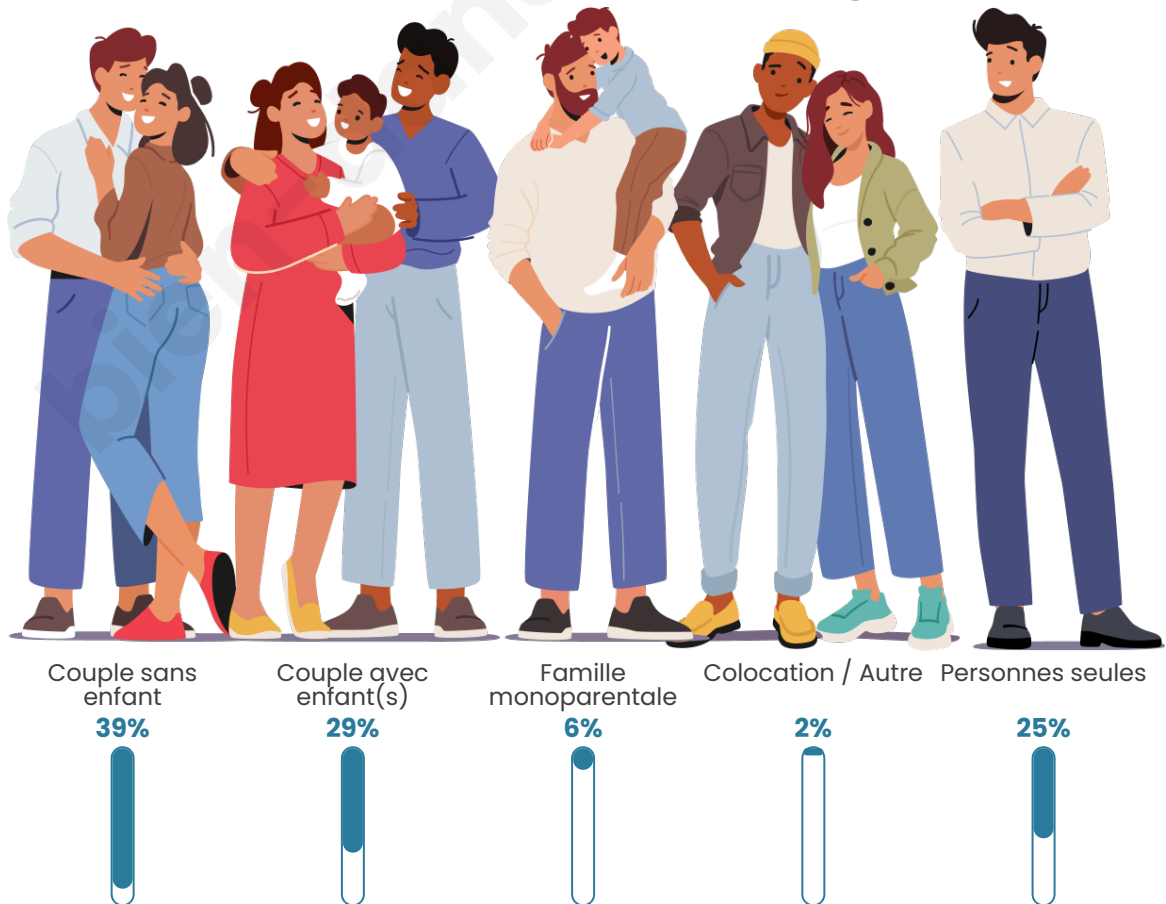

Statistiques sur la population

Nombre d'habitants

4 419

Age moyen

45 ans

Pop active

44.3%

Taux chômage

Tranche d'âge

Activité professionnelle

Niveau de diplôme

Composition des ménages

Profils électoraux

Premier tour

	Emmanuel MACRON	30.99 %
	Marine LE PEN	22.24 %
	Jean-Luc MÉLENCHON	15.89 %
	Éric ZEMMOUR	6.31 %
	Yannick JADOT	5.67 %
	Valérie PÉCRESE	4.71 %
	Jean LASSALLE	4.27 %
	Nicolas DUPONT- AIGNAN	3.35 %
	Anne HIDALGO	2.52 %
	Fabien ROUSSEL	2.12 %
	Nathalie ARTHAUD	0.96 %
	Philippe POUTOU	0.96 %