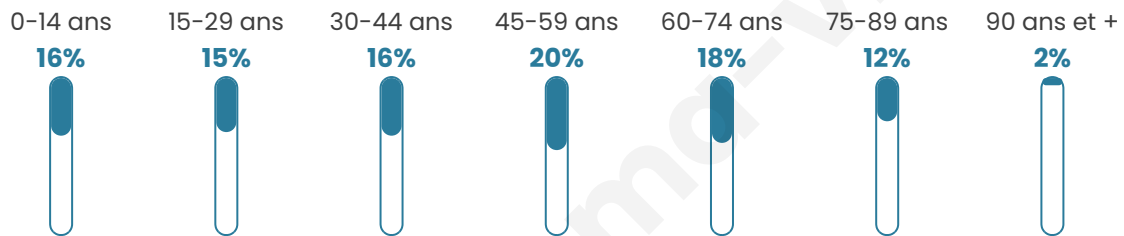

Statistiques sur la population

Nombre d'habitants

4 419

Age moyen

45 ans

Pop active

44.3%

Taux chômage

5.8%

Pop densité

126 h/km²

Revenu moyen

23 320 €/an

Evolution du nombre d'habitants

Sources : Institut national de la statistique et des études économiques (insee) selon Les dernières parutions officielles de 2024 portant sur les années 2020, 2021 et 2022.

Tranche d'âge

Activité professionnelle

Niveau de diplôme

Composition des ménages

Profils électoraux

Premier tour

	Emmanuel MACRON	30.99 %
	Marine LE PEN	22.24 %
	Jean-Luc MÉLENCHON	15.89 %
	Éric ZEMMOUR	6.31 %
	Yannick JADOT	5.67 %
	Valérie PÉCRESE	4.71 %
	Jean LASSALLE	4.27 %
	Nicolas DUPONT- AIGNAN	3.35 %
	Anne HIDALGO	2.52 %
	Fabien ROUSSEL	2.12 %
	Nathalie ARTHAUD	0.96 %
	Philippe POUTOU	0.96 %

3 316 inscrits

Participation : 77.77%

Votes blancs : 1.67%

Votes nuls : 1.24%

Second tour

	Emmanuel MACRON	58,97 %
	Marine LE PEN	41,03 %

3 315 inscrits

Participation : 75.48%