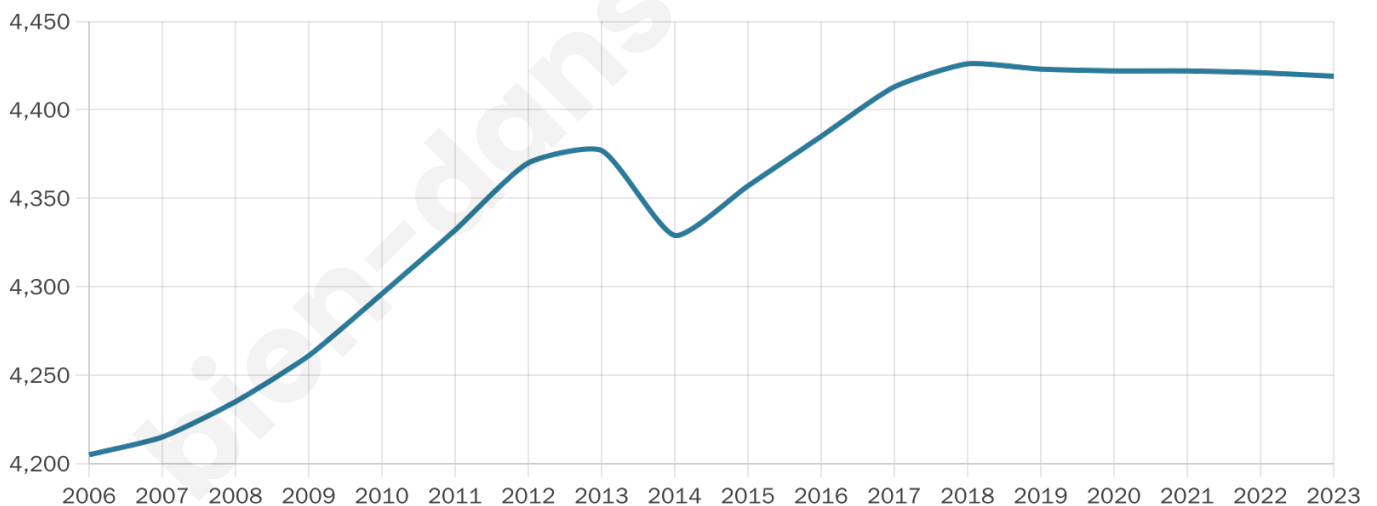

Statistiques sur la population

Nombre d'habitants

4 419

Age moyen

45 ans

Pop active

44.3%

Taux chômage

5.8%

Pop densité

126 h/km²

Revenu moyen

23 320 €/an

Evolution du nombre d'habitants

Sources : Institut national de la statistique et des études économiques (insee) selon Les dernières parutions officielles de 2024 portant sur les années 2020, 2021 et 2022.

Tranche d'âge

Activité professionnelle

Niveau de diplôme

Composition des ménages

Profils électoraux

Premier tour

	Emmanuel MACRON	30.99 %
	Marine LE PEN	22.24 %
	Jean-Luc MÉLENCHON	15.89 %
	Éric ZEMMOUR	6.31 %
	Yannick JADOT	5.67 %
	Valérie PÉCRESE	4.71 %
	Jean LASSALLE	4.27 %
	Nicolas DUPONT- AIGNAN	3.35 %
	Anne HIDALGO	2.52 %
	Fabien ROUSSEL	2.12 %
	Nathalie ARTHAUD	0.96 %
	Philippe POUTOU	0.96 %