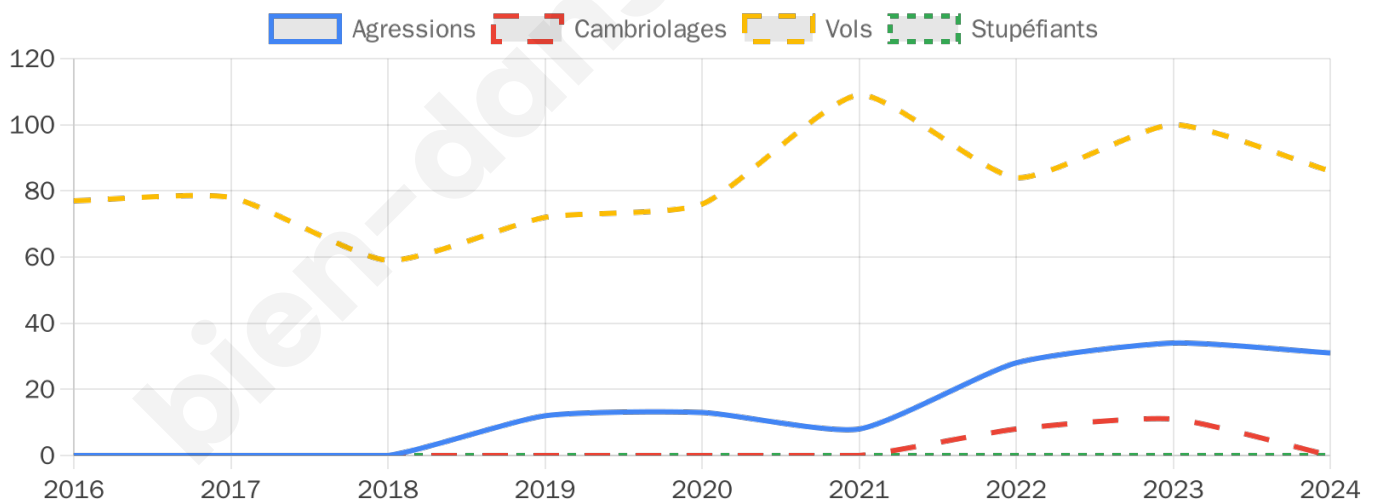

3 316 inscrits

Participation : 77.77%

Votes blancs : 1.67%

Votes nuls : 1.24%

Second tour

	Emmanuel MACRON	58,97 %
	Marine LE PEN	41,03 %

3 315 inscrits

Participation : 75.48%

Votes blancs : 6.04%

Votes nuls : 2.88%

Sécurité

Agressions physiques / sexuelles

31

Cambriolages

0

Vols / dégradations

86

Stupéfiants

0

Evolution du nombre d'infractions

Pour comparer

(en proportion du nombre d'habitants)

Sources : Bases statistiques communale, départementale et régionale de la délinquance enregistrée par la police et la gendarmerie nationales selon les dernières parutions officielles de 2025 portant sur l'année 2024 ([data.gouv](https://data.gouv.fr)).