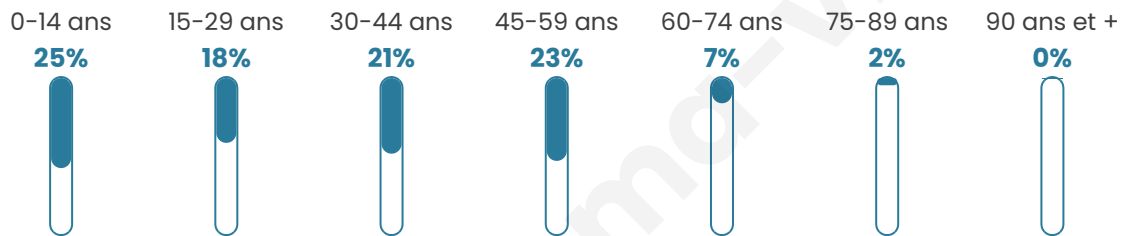

Version web

Ville de Ormoy-le-Davien

Présenté par

BIEN dans
ma **VILLE** 

Sommaire

Situation géographique	3
Statistiques sur la population	4
Evolution du nombre d'habitants	4
Tranche d'âge	5
0-14 ans	5
15-29 ans	5
30-44 ans	5
45-59 ans	5
60-74 ans	5
75-89 ans	5
90 ans et +	5
Activité professionnelle	5
Agriculteurs	5
Artisans, Commerçants	5
Cadres et sup.	5
Professions intermédiaires	5
Employé	5
Ouvrier	5
Retraité	5
Autres	5
Niveau de diplôme	6
Sans diplôme ou CEP	6
Brevet, BEPC, DNB	6
CAP-BEP ou équivalent	6
BAC ou équivalent	6
BAC+2	6
BAC+3 ou +4	6
BAC+5 ou plus	6
Composition des ménages	6
Couple sans enfant	6
Couple avec enfant(s)	6
Famille monoparentale	6
Colocation / Autre	6
Personnes seules	6
Profil électoraux	7
Premier tour	7
Sécurité	9
Evolution du nombre d'infractions	9
Pour comparer	10
Services à la population	11
Commerce	11
Éducation	11
Villes autour de Ormoy-le-Davien	13
Avis sur la ville de Ormoy-le-Davien	14
Moyenne par critère	14
Villes autour de Ormoy-le-Davien	14
Répartition des avis par note	14
Répartition des avis par note	14

34 ans

Pop active

54.9%

Taux chômage

6.8%

Pop densité

94 h/km²

Revenu moyen

Tranche d'âge

Activité professionnelle

Niveau de diplôme

Composition des ménages

Profils électoraux

Premier tour

	Marine LE PEN	43.21 %
	Emmanuel MACRON	19.75 %
	Jean-Luc MÉLENCHON	17.90 %
	Éric ZEMMOUR	5.56 %
	Valérie PÉCRESSÉ	4.32 %
	Jean LASSALLE	3.09 %
	Yannick JADOT	2.47 %
	Fabien ROUSSEL	1.85 %
	Nathalie ARTHAUD	1.23 %
	Philippe POUTOU	0.62 %
	Anne HIDALGO	0.00 %
	Nicolas DUPONT- AIGNAN	0.00 %