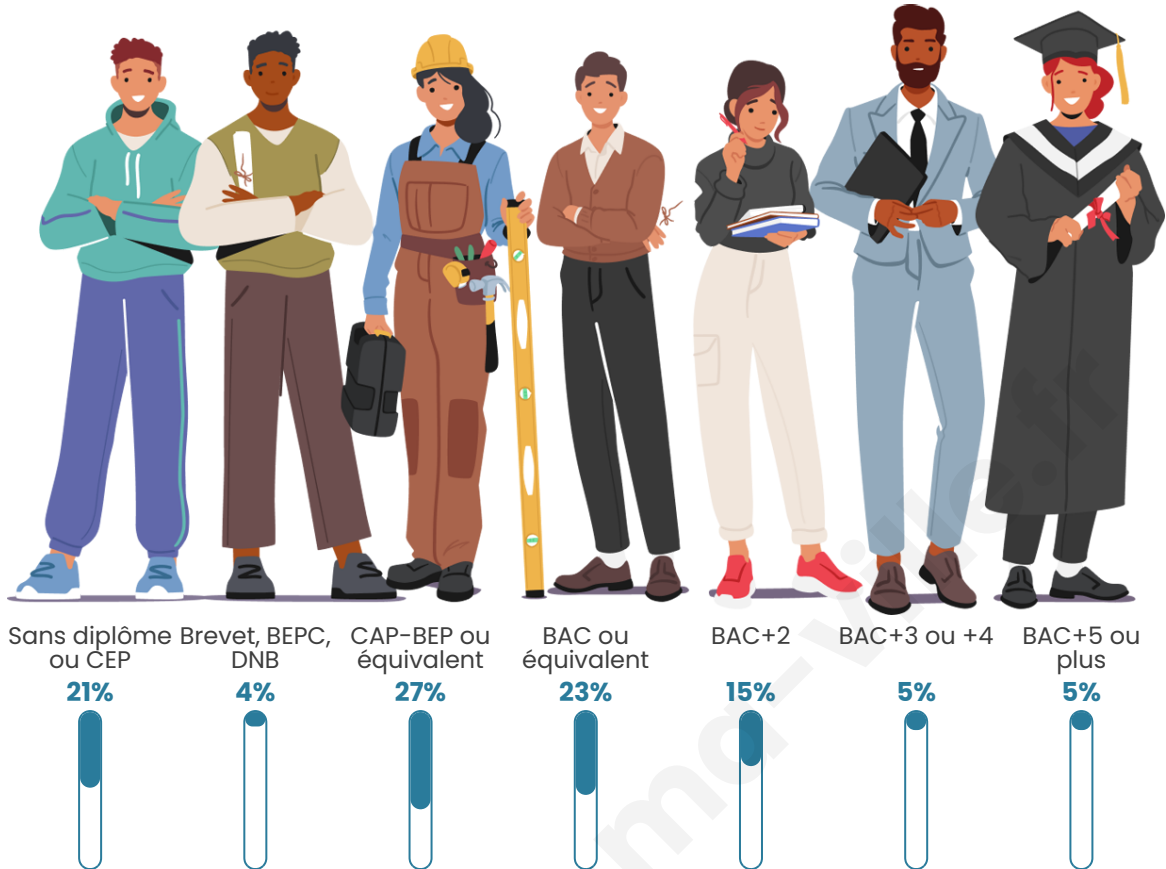

34 ans

Pop active

54.9%

Taux chômage

6.8%

Pop densité

94 h/km²

Revenu moyen

Tranche d'âge

Activité professionnelle

Niveau de diplôme

Composition des ménages

Profils électoraux

Premier tour

	Marine LE PEN	43.21 %
	Emmanuel MACRON	19.75 %
	Jean-Luc MÉLENCHON	17.90 %
	Éric ZEMMOUR	5.56 %
	Valérie PÉCRESSÉ	4.32 %
	Jean LASSALLE	3.09 %
	Yannick JADOT	2.47 %
	Fabien ROUSSEL	1.85 %
	Nathalie ARTHAUD	1.23 %
	Philippe POUTOU	0.62 %
	Anne HIDALGO	0.00 %
	Nicolas DUPONT- AIGNAN	0.00 %