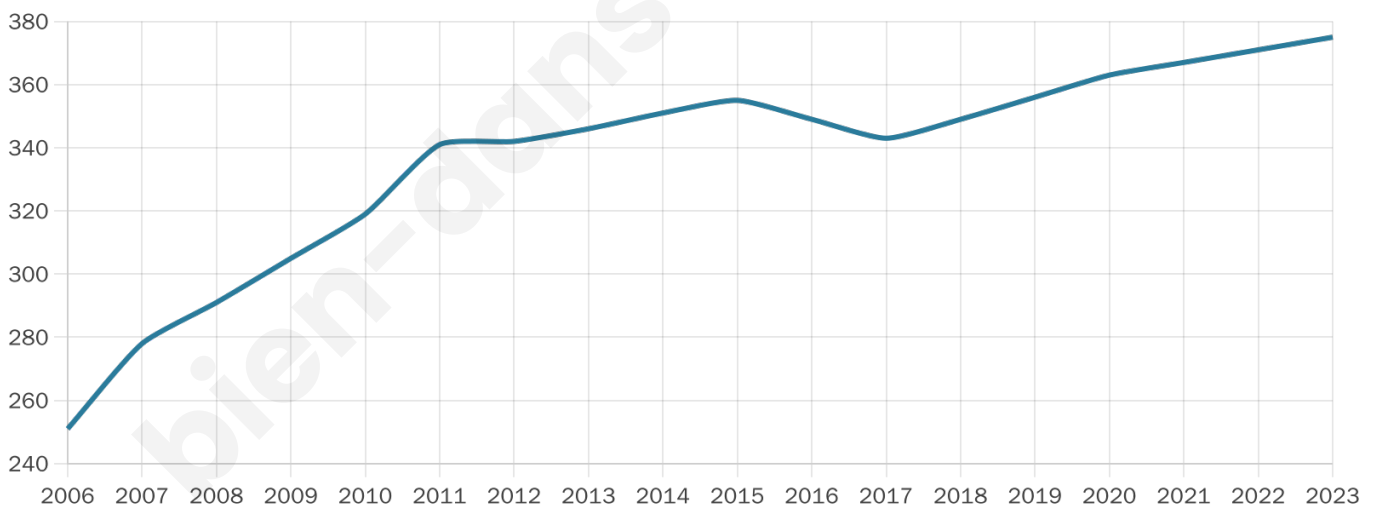

34 ans

Pop active

54.9%

Taux chômage

6.8%

Pop densité

94 h/km²

Revenu moyen

25 540 €/an

Evolution du nombre d'habitants

Sources : Institut national de la statistique et des études économiques (insee) selon Les dernières parutions officielles de 2024 portant sur les années 2020, 2021 et 2022.