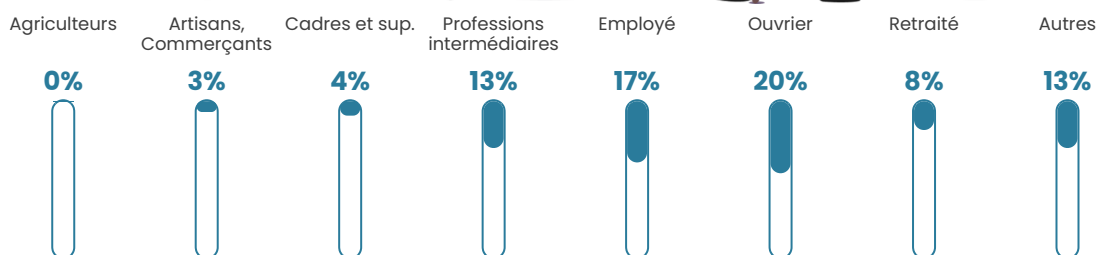

34 ans

Pop active

54.9%

Taux chômage

6.8%

Pop densité

94 h/km²

Revenu moyen

25 540 €/an

Evolution du nombre d'habitants

Sources : Institut national de la statistique et des études économiques (insee) selon Les dernières parutions officielles de 2024 portant sur les années 2020, 2021 et 2022.

Tranche d'âge

Activité professionnelle

Niveau de diplôme

Composition des ménages

Profils électoraux

Premier tour

	Marine LE PEN	43.21 %
	Emmanuel MACRON	19.75 %
	Jean-Luc MÉLENCHON	17.90 %
	Éric ZEMMOUR	5.56 %
	Valérie PÉCRESSÉ	4.32 %
	Jean LASSALLE	3.09 %
	Yannick JADOT	2.47 %
	Fabien ROUSSEL	1.85 %
	Nathalie ARTHAUD	1.23 %
	Philippe POUTOU	0.62 %
	Anne HIDALGO	0.00 %
	Nicolas DUPONT- AIGNAN	0.00 %