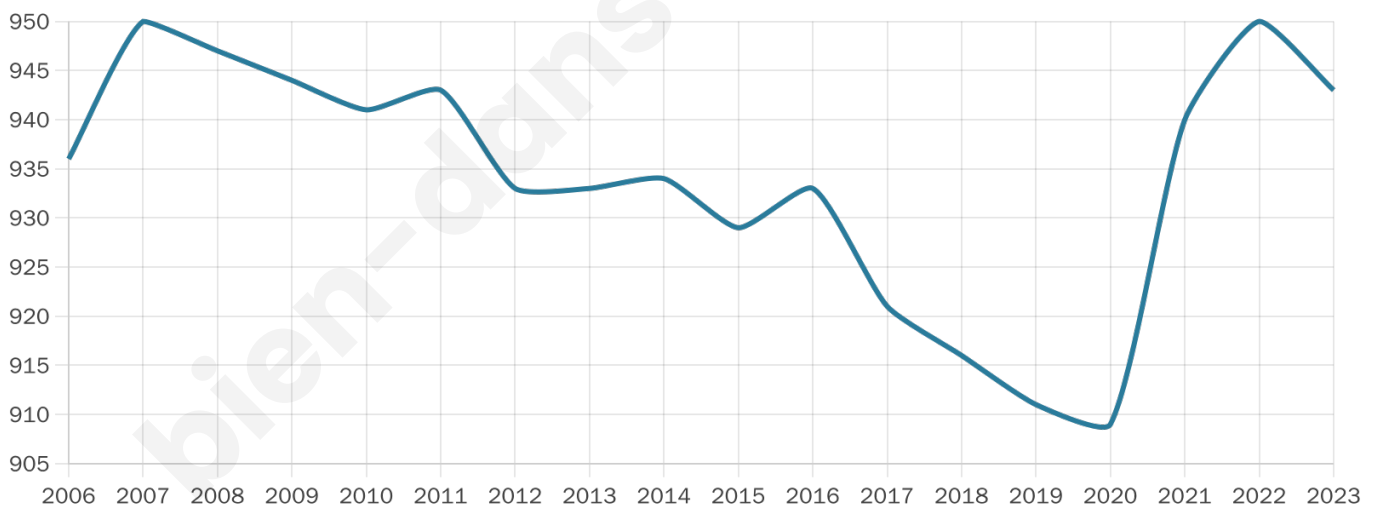

943

Age moyen

43 ans

Pop active

48.8%

Taux chômage

7.5%

Pop densité

94 h/km²

Revenu moyen

27 670 €/an

Evolution du nombre d'habitants

Sources : Institut national de la statistique et des études économiques (insee) selon Les dernières parutions officielles de 2024 portant sur les années 2020, 2021 et 2022.