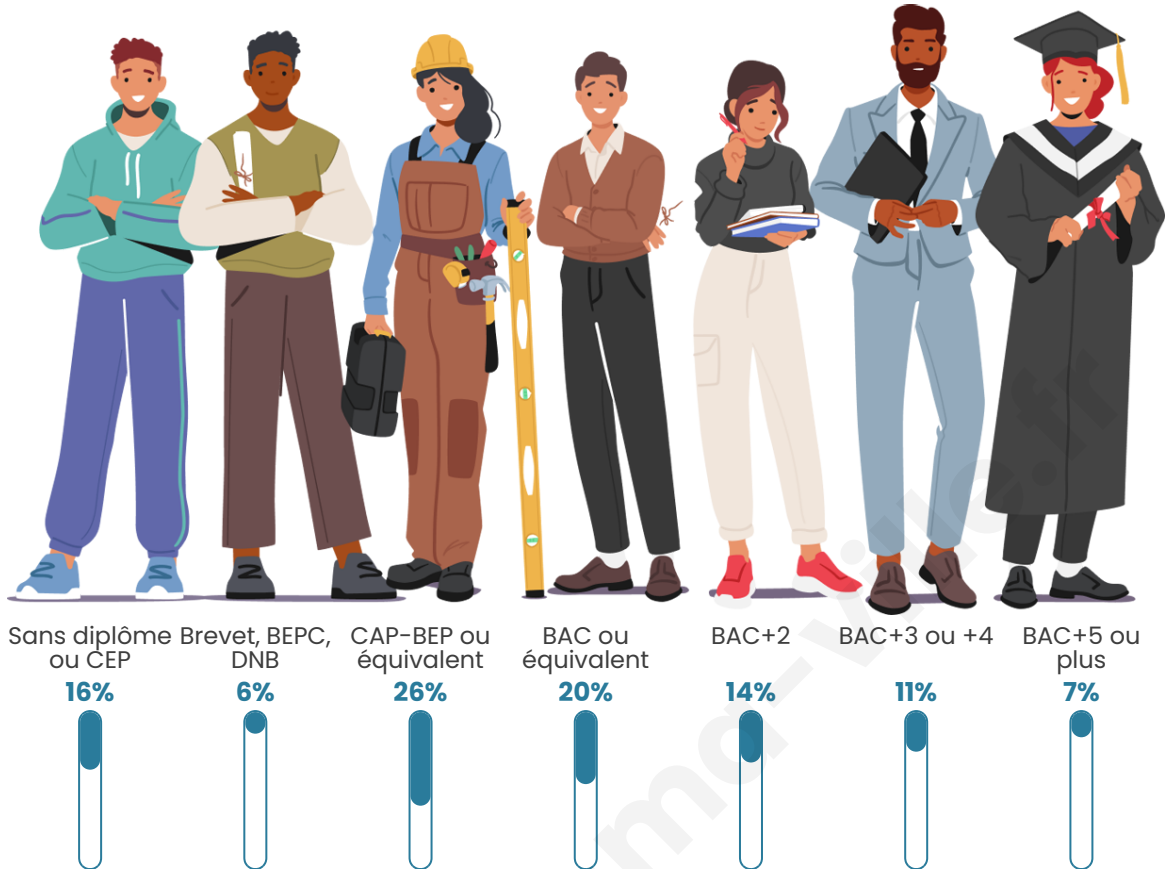

943

Age moyen

43 ans

Pop active

48.8%

Taux chômage

7.5%

Pop densité

Tranche d'âge

Activité professionnelle

Niveau de diplôme

Composition des ménages

Profils électoraux

Premier tour

	Emmanuel MACRON	27.62 %
	Marine LE PEN	22.55 %
	Jean-Luc MÉLENCHON	15.91 %
	Valérie PÉCRESSÉ	8.39 %
	Éric ZEMMOUR	7.87 %
	Yannick JADOT	6.12 %
	Jean LASSALLE	3.32 %
	Fabien ROUSSEL	1.92 %
	Anne HIDALGO	1.75 %
	Nicolas DUPONT- AIGNAN	1.75 %
	Philippe POUTOU	1.57 %
	Nathalie ARTHAUD	1.22 %