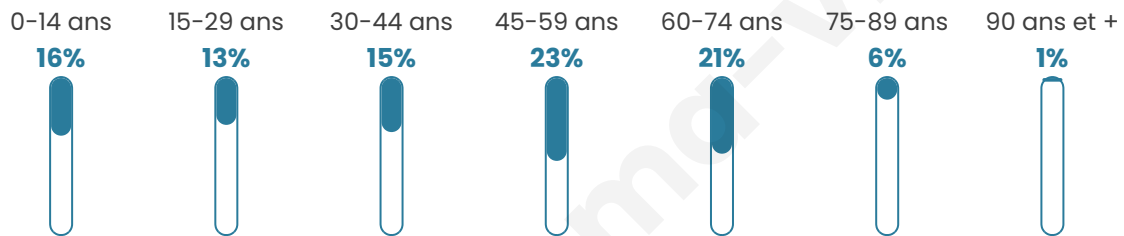

943

Age moyen

43 ans

Pop active

48.8%

Taux chômage

7.5%

Pop densité

94 h/km²

Revenu moyen

27 670 €/an

Evolution du nombre d'habitants

Sources : Institut national de la statistique et des études économiques (insee) selon Les dernières parutions officielles de 2024 portant sur les années 2020, 2021 et 2022.

Tranche d'âge

Activité professionnelle

Niveau de diplôme

Composition des ménages

Profils électoraux

Premier tour

	Emmanuel MACRON	27.62 %
	Marine LE PEN	22.55 %
	Jean-Luc MÉLENCHON	15.91 %
	Valérie PÉCRESSÉ	8.39 %
	Éric ZEMMOUR	7.87 %
	Yannick JADOT	6.12 %
	Jean LASSALLE	3.32 %
	Fabien ROUSSEL	1.92 %
	Anne HIDALGO	1.75 %
	Nicolas DUPONT- AIGNAN	1.75 %
	Philippe POUTOU	1.57 %
	Nathalie ARTHAUD	1.22 %

710 inscrits

Participation : 81.97%

Votes blancs : 0.17%

Votes nuls : 1.55%

Second tour

	Emmanuel MACRON	58,05 %
	Marine LE PEN	41,95 %

710 inscrits

Participation : 77.18%