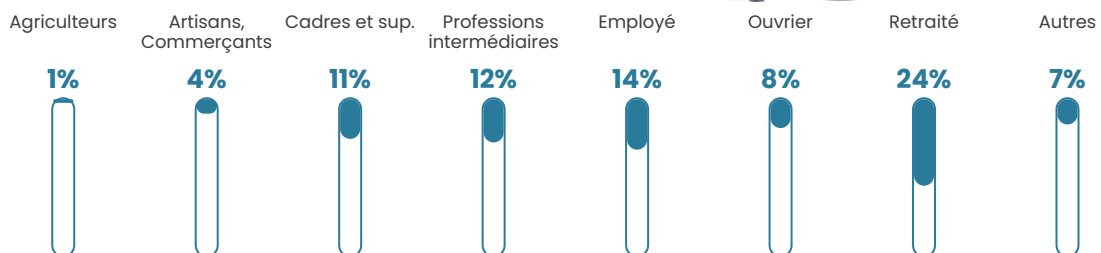

94 h/km²

Revenu moyen

27 670 €/an

Evolution du nombre d'habitants

Sources : Institut national de la statistique et des études économiques (insee) selon Les dernières parutions officielles de 2024 portant sur les années 2020, 2021 et 2022.

Tranche d'âge

Activité professionnelle

Niveau de diplôme

Composition des ménages

Profils électoraux

Premier tour

	Emmanuel MACRON	27.62 %
	Marine LE PEN	22.55 %
	Jean-Luc MÉLENCHON	15.91 %
	Valérie PÉCRESSÉ	8.39 %
	Éric ZEMMOUR	7.87 %
	Yannick JADOT	6.12 %
	Jean LASSALLE	3.32 %
	Fabien ROUSSEL	1.92 %
	Anne HIDALGO	1.75 %
	Nicolas DUPONT- AIGNAN	1.75 %
	Philippe POUTOU	1.57 %
	Nathalie ARTHAUD	1.22 %