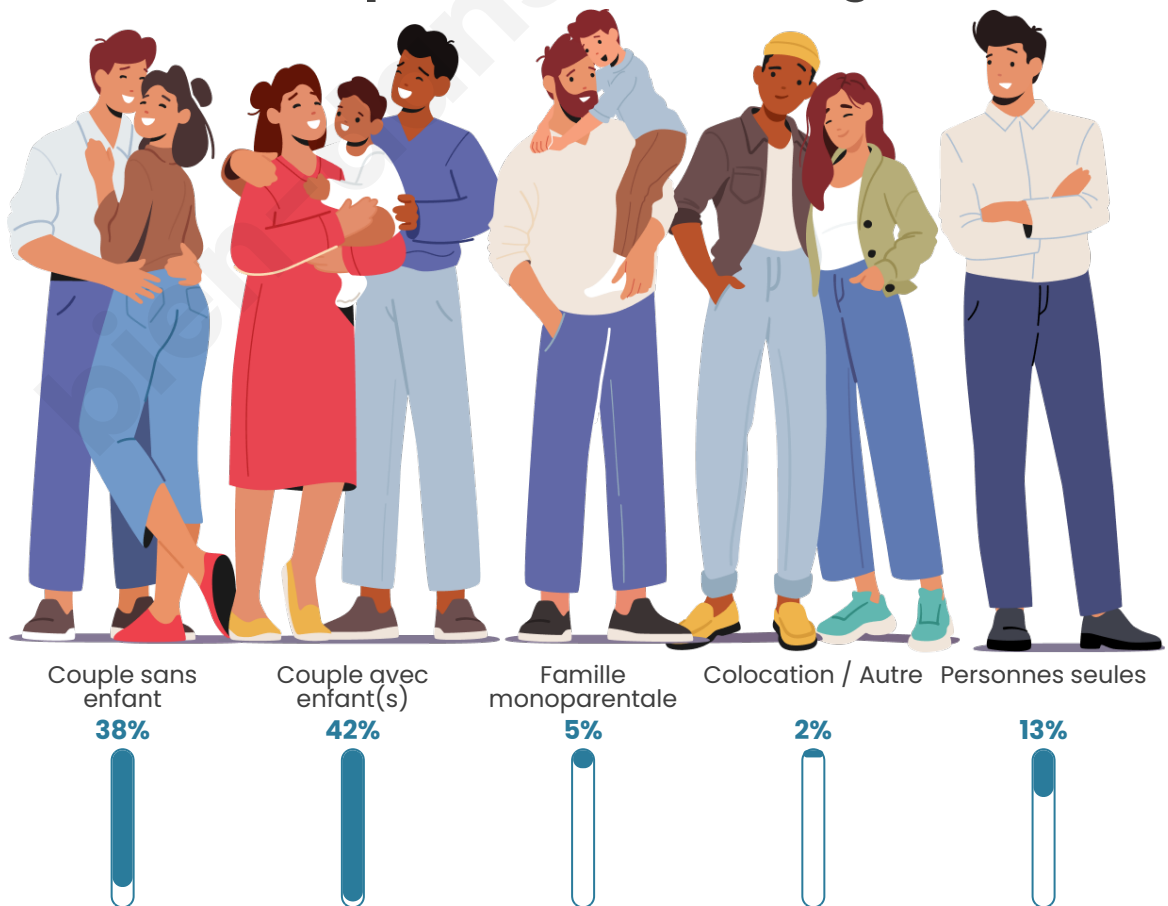

Tranche d'âge

Activité professionnelle

Niveau de diplôme

Composition des ménages

Profils électoraux

Premier tour

	Emmanuel MACRON	27.62 %
	Marine LE PEN	22.55 %
	Jean-Luc MÉLENCHON	15.91 %
	Valérie PÉCRESSÉ	8.39 %
	Éric ZEMMOUR	7.87 %
	Yannick JADOT	6.12 %
	Jean LASSALLE	3.32 %
	Fabien ROUSSEL	1.92 %
	Anne HIDALGO	1.75 %
	Nicolas DUPONT- AIGNAN	1.75 %
	Philippe POUTOU	1.57 %
	Nathalie ARTHAUD	1.22 %