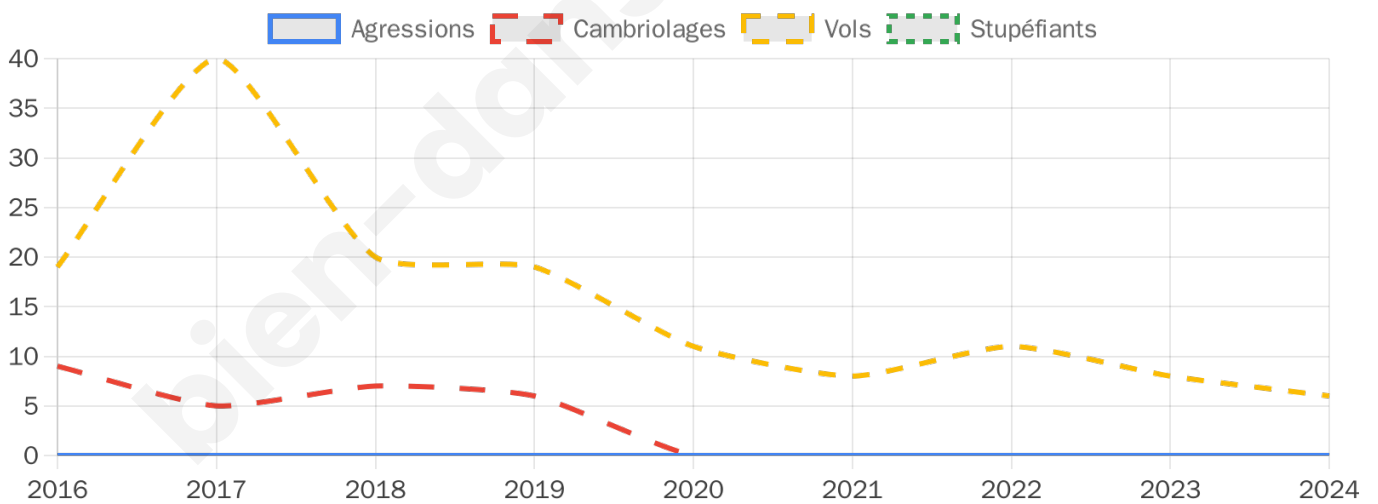

710 inscrits

Participation : 81.97%

Votes blancs : 0.17%

Votes nuls : 1.55%

Second tour

	Emmanuel MACRON	58,05 %
	Marine LE PEN	41,95 %

710 inscrits

Participation : 77.18%

Votes blancs : 6.02%

Votes nuls : 2.19%

Sécurité

Agressions physiques / sexuelles

0

Cambriolages

0

Vols / dégradations

6

Stupéfiants

0

Evolution du nombre d'infractions

Pour comparer

(en proportion du nombre d'habitants)

Sources : Bases statistiques communale, départementale et régionale de la délinquance enregistrée par la police et la gendarmerie nationales selon les dernières parutions officielles de 2025 portant sur l'année 2024 ([data.gouv](https://data.gouv.fr)).