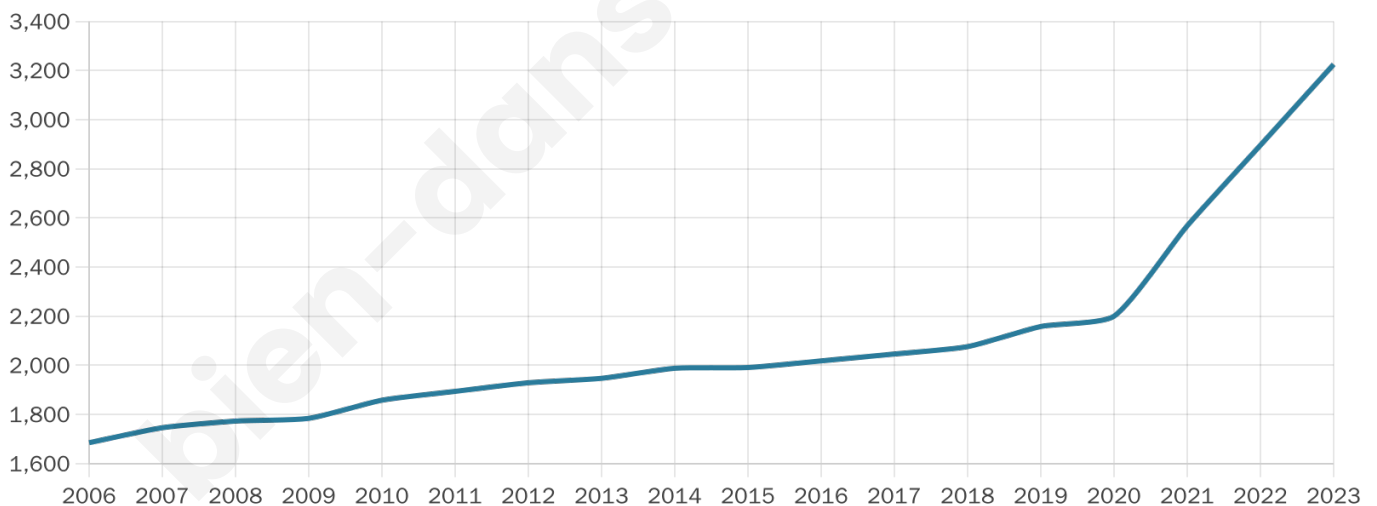

# Statistiques sur la population

Nombre d'habitants

**3 225**

Age moyen

**35 ans**

Pop active

**41.6%**

Taux chômage

**7.1%**

Pop densité

**3 225 h/km<sup>2</sup>**

Revenu moyen

**25 400 €/an**

## Evolution du nombre d'habitants

Sources : Institut national de la statistique et des études économiques (insee) selon Les dernières parutions officielles de 2024 portant sur les années 2020, 2021 et 2022.