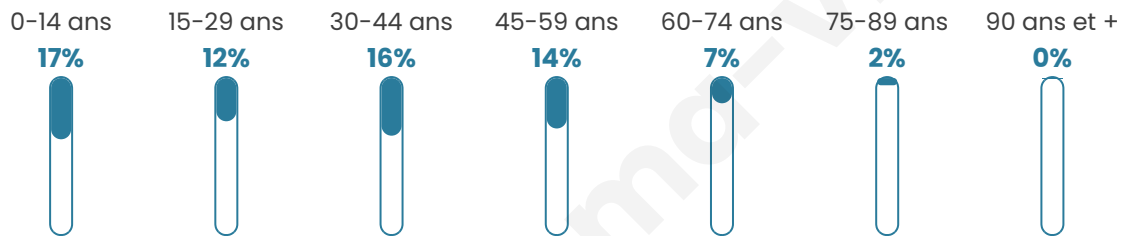

# Statistiques sur la population

Nombre d'habitants

**3 225**

Age moyen

**35 ans**

Pop active

**41.6%**

Taux chômage

**7.1%**

Pop densité

**3 225 h/km<sup>2</sup>**

Revenu moyen

**25 400 €/an**

## Evolution du nombre d'habitants

Sources : Institut national de la statistique et des études économiques (insee) selon Les dernières parutions officielles de 2024 portant sur les années 2020, 2021 et 2022.

## Tranche d'âge