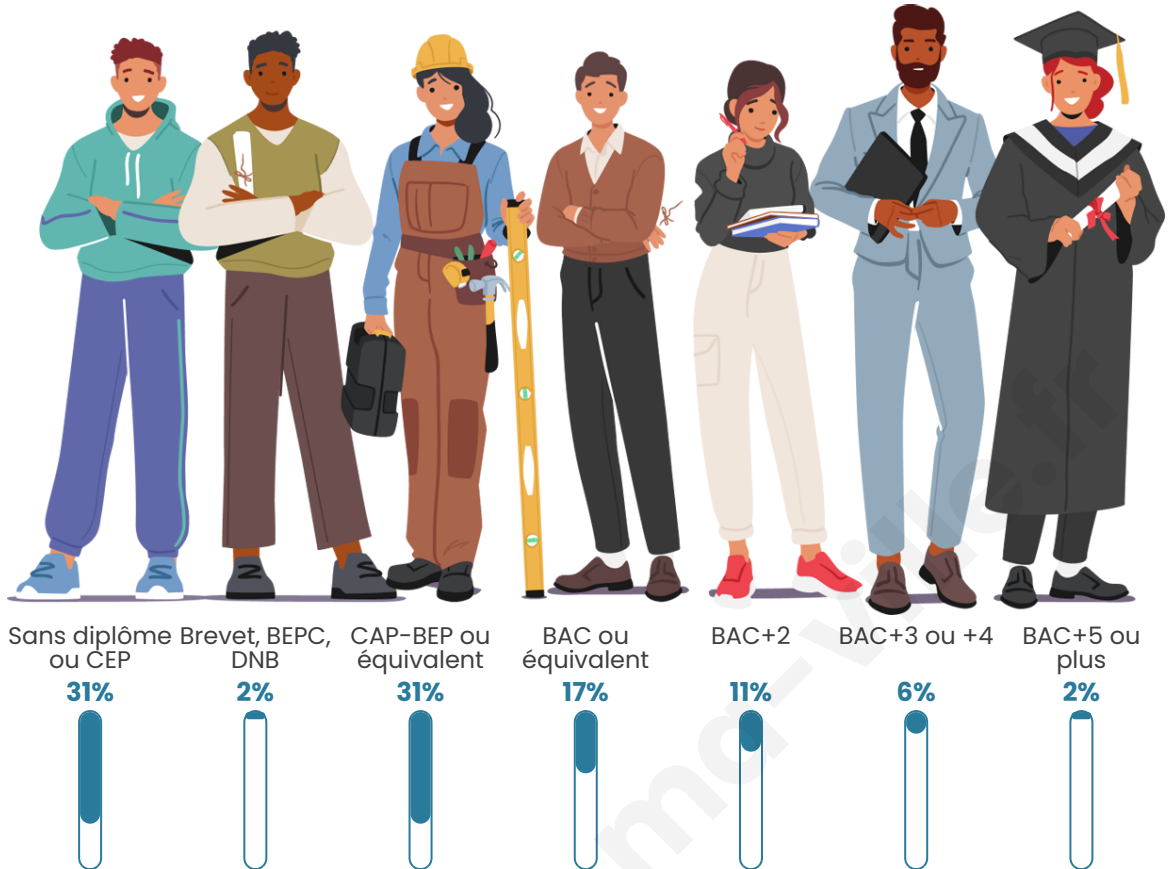

Nombre d'habitants

69

Age moyen

45 ans

Pop active

43.5%

Taux chômage

9.5%

Tranche d'âge

Activité professionnelle

Niveau de diplôme

Composition des ménages

Profils électoraux

Premier tour

	Marine LE PEN	41.51 %
	Jean-Luc MÉLENCHON	16.98 %
	Éric ZEMMOUR	13.21 %
	Emmanuel MACRON	5.66 %
	Jean LASSALLE	5.66 %
	Valérie PÉCRESSÉ	5.66 %
	Philippe POUTOU	3.77 %
	Fabien ROUSSEL	1.89 %
	Anne HIDALGO	1.89 %
	Yannick JADOT	1.89 %
	Nicolas DUPONT- AIGNAN	1.89 %
	Nathalie ARTHAUD	0.00 %