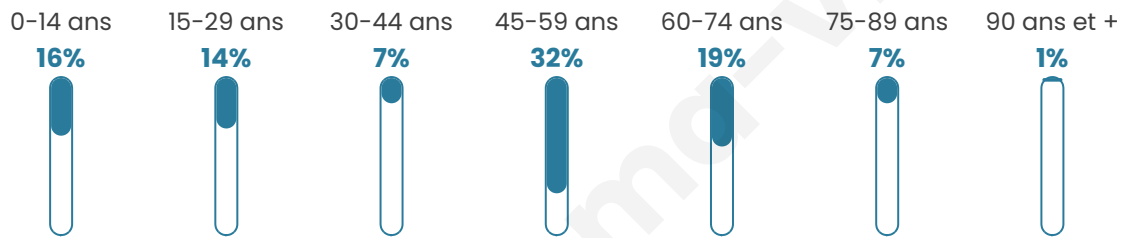

Nombre d'habitants

69

Age moyen

45 ans

Pop active

43.5%

Taux chômage

9.5%

Pop densité

14 h/km²

Revenu moyen

NC

Evolution du nombre d'habitants

Sources : Institut national de la statistique et des études économiques (insee) selon Les dernières parutions officielles de 2024 portant sur les années 2020, 2021 et 2022.

Tranche d'âge

Activité professionnelle

Niveau de diplôme

Composition des ménages

Profils électoraux

Premier tour

	Marine LE PEN	41.51 %
	Jean-Luc MÉLENCHON	16.98 %
	Éric ZEMMOUR	13.21 %
	Emmanuel MACRON	5.66 %
	Jean LASSALLE	5.66 %
	Valérie PÉCRESSÉ	5.66 %
	Philippe POUTOU	3.77 %
	Fabien ROUSSEL	1.89 %
	Anne HIDALGO	1.89 %
	Yannick JADOT	1.89 %
	Nicolas DUPONT- AIGNAN	1.89 %
	Nathalie ARTHAUD	0.00 %