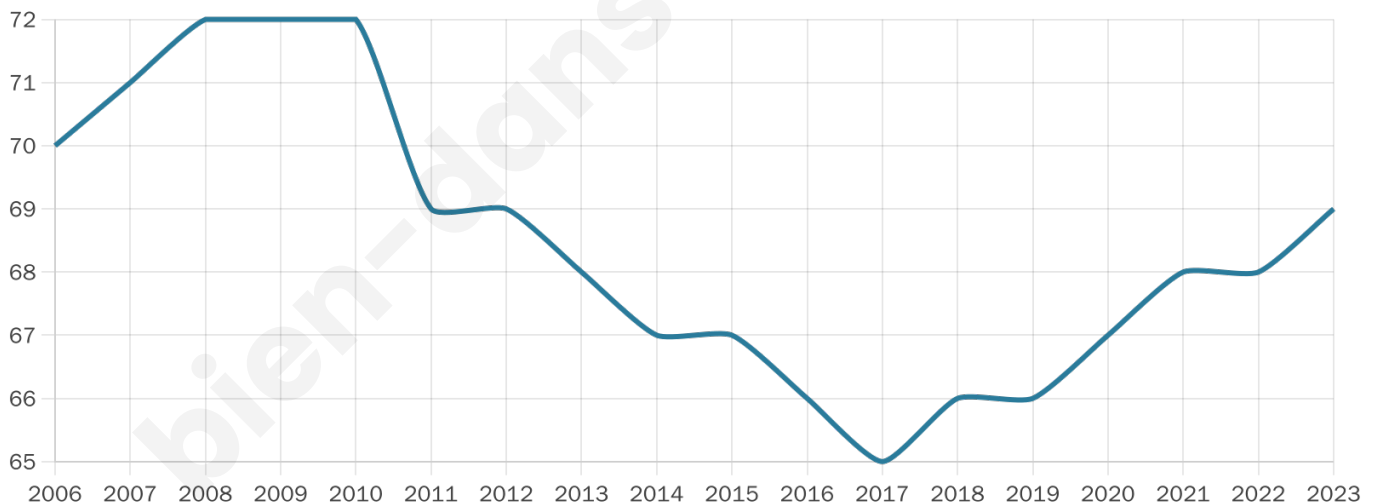

Nombre d'habitants

69

Age moyen

45 ans

Pop active

43.5%

Taux chômage

9.5%

Pop densité

14 h/km²

Revenu moyen

NC

Evolution du nombre d'habitants

Sources : Institut national de la statistique et des études économiques (insee) selon Les dernières parutions officielles de 2024 portant sur les années 2020, 2021 et 2022.

Tranche d'âge

Activité professionnelle

Niveau de diplôme

Composition des ménages

Profils électoraux

Premier tour

	Marine LE PEN	41.51 %
	Jean-Luc MÉLENCHON	16.98 %
	Éric ZEMMOUR	13.21 %
	Emmanuel MACRON	5.66 %
	Jean LASSALLE	5.66 %
	Valérie PÉCRESSÉ	5.66 %
	Philippe POUTOU	3.77 %
	Fabien ROUSSEL	1.89 %
	Anne HIDALGO	1.89 %
	Yannick JADOT	1.89 %
	Nicolas DUPONT- AIGNAN	1.89 %
	Nathalie ARTHAUD	0.00 %