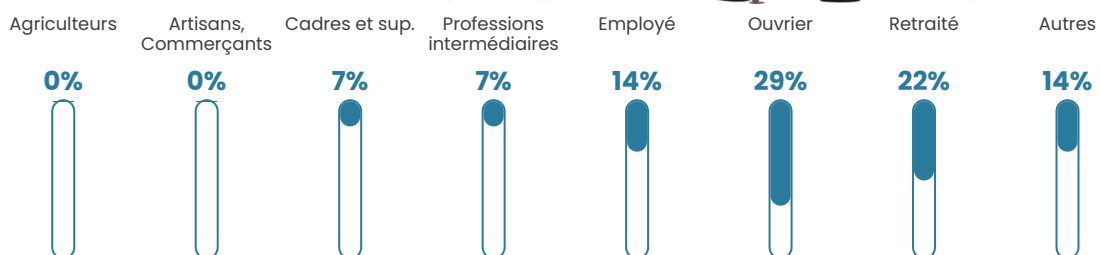

Pop densité

14 h/km²

Revenu moyen

NC

Evolution du nombre d'habitants

Sources : Institut national de la statistique et des études économiques (insee) selon Les dernières parutions officielles de 2024 portant sur les années 2020, 2021 et 2022.

Tranche d'âge

Activité professionnelle

Niveau de diplôme

Composition des ménages

Profils électoraux

Premier tour

	Marine LE PEN	41.51 %
	Jean-Luc MÉLENCHON	16.98 %
	Éric ZEMMOUR	13.21 %
	Emmanuel MACRON	5.66 %
	Jean LASSALLE	5.66 %
	Valérie PÉCRESSÉ	5.66 %
	Philippe POUTOU	3.77 %
	Fabien ROUSSEL	1.89 %
	Anne HIDALGO	1.89 %
	Yannick JADOT	1.89 %
	Nicolas DUPONT- AIGNAN	1.89 %
	Nathalie ARTHAUD	0.00 %