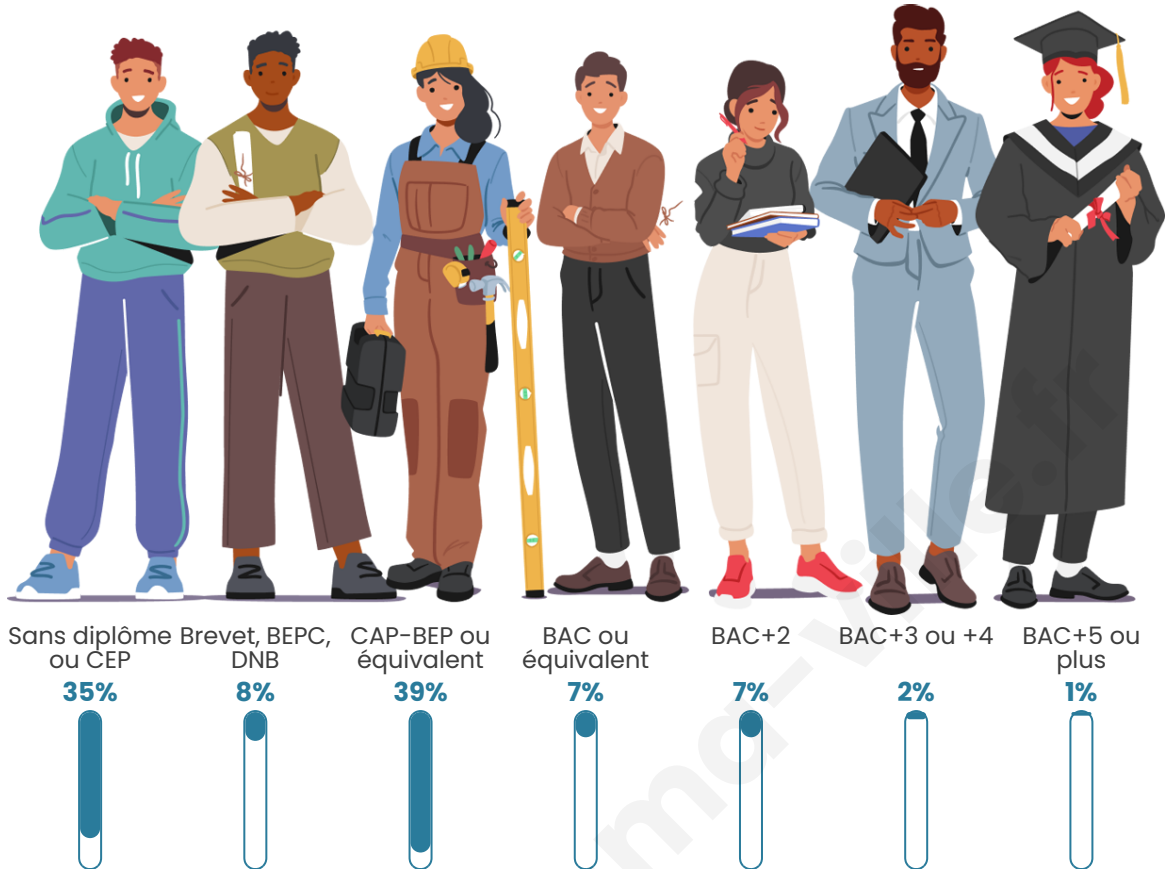

Tranche d'âge

Activité professionnelle

Niveau de diplôme

Composition des ménages

Profils électoraux

Premier tour

	Marine LE PEN	40.35 %
	Emmanuel MACRON	29.82 %
	Jean-Luc MÉLENCHON	7.02 %
	Éric ZEMMOUR	6.14 %
	Valérie PÉCRESE	6.14 %
	Jean LASSALLE	4.39 %
	Fabien ROUSSEL	1.75 %
	Yannick JADOT	1.75 %
	Anne HIDALGO	0.88 %
	Philippe POUTOU	0.88 %
	Nicolas DUPONT- AIGNAN	0.88 %
	Nathalie ARTHAUD	0.00 %