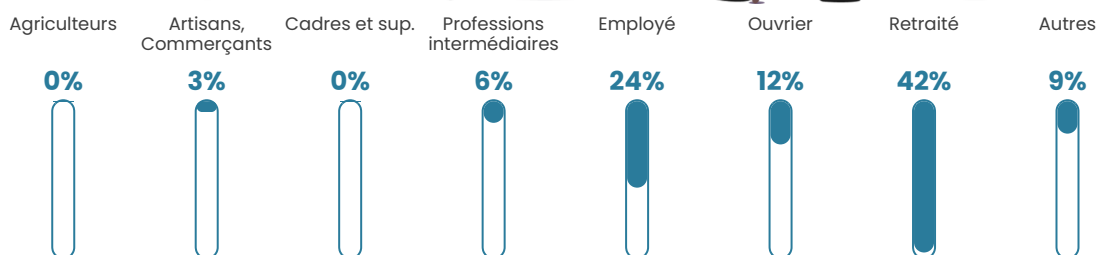

47 ans

Pop active

44.2%

Taux chômage

6.6%

Pop densité

16 h/km²

Revenu moyen

23 710 €/an

Evolution du nombre d'habitants

Sources : Institut national de la statistique et des études économiques (insee) selon Les dernières parutions officielles de 2024 portant sur les années 2020, 2021 et 2022.

Tranche d'âge

Activité professionnelle

Niveau de diplôme

Composition des ménages

Profils électoraux

Premier tour

	Marine LE PEN	40.35 %
	Emmanuel MACRON	29.82 %
	Jean-Luc MÉLENCHON	7.02 %
	Éric ZEMMOUR	6.14 %
	Valérie PÉCRESE	6.14 %
	Jean LASSALLE	4.39 %
	Fabien ROUSSEL	1.75 %
	Yannick JADOT	1.75 %
	Anne HIDALGO	0.88 %
	Philippe POUTOU	0.88 %
	Nicolas DUPONT- AIGNAN	0.88 %
	Nathalie ARTHAUD	0.00 %