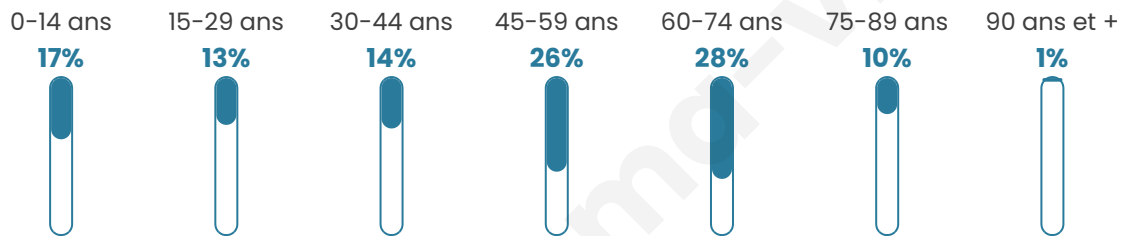

47 ans

Pop active

44.2%

Taux chômage

6.6%

Pop densité

16 h/km²

Revenu moyen

Tranche d'âge

Activité professionnelle

Niveau de diplôme

Composition des ménages

Profils électoraux

Premier tour

	Marine LE PEN	40.35 %
	Emmanuel MACRON	29.82 %
	Jean-Luc MÉLENCHON	7.02 %
	Éric ZEMMOUR	6.14 %
	Valérie PÉCRESE	6.14 %
	Jean LASSALLE	4.39 %
	Fabien ROUSSEL	1.75 %
	Yannick JADOT	1.75 %
	Anne HIDALGO	0.88 %
	Philippe POUTOU	0.88 %
	Nicolas DUPONT- AIGNAN	0.88 %
	Nathalie ARTHAUD	0.00 %