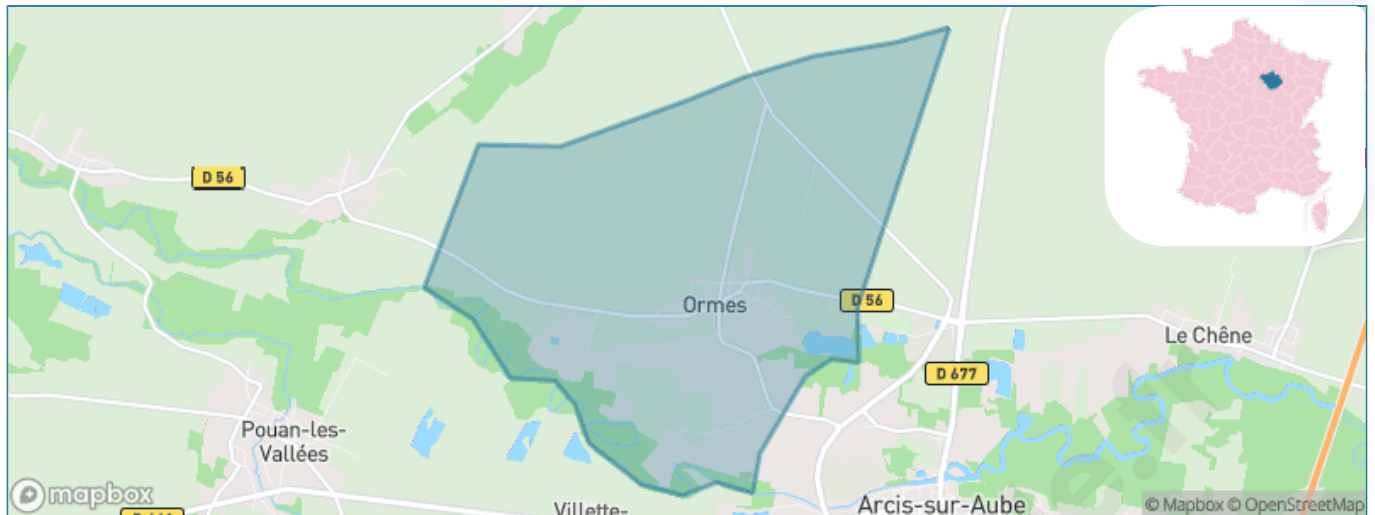

Version web

Ville de Ormes

Présenté par

BIEN dans
ma **VILLE** 

Sommaire

Situation géographique	3
Statistiques sur la population	4
Evolution du nombre d'habitants	4
Tranche d'âge	5
0-14 ans	5
15-29 ans	5
30-44 ans	5
45-59 ans	5
60-74 ans	5
75-89 ans	5
90 ans et +	5
Activité professionnelle	5
Agriculteurs	5
Artisans, Commerçants	5
Cadres et sup.	5
Professions intermédiaires	5
Employé	5
Ouvrier	5
Retraité	5
Autres	5
Niveau de diplôme	6
Sans diplôme ou CEP	6
Brevet, BEPC, DNB	6
CAP-BEP ou équivalent	6
BAC ou équivalent	6
BAC+2	6
BAC+3 ou +4	6
BAC+5 ou plus	6
Composition des ménages	6
Couple sans enfant	6
Couple avec enfant(s)	6
Famille monoparentale	6
Colocation / Autre	6
Personnes seules	6
Profils électoraux	7
Premier tour	7
Sécurité	8
Evolution du nombre d'infractions	8
Pour comparer	9
Services à la population	10
Commerce	10
Éducation	10
Villes autour de Ormes	11

Situation géographique

i Informations clés

- **Région** : Grand Est
- **Département** : Aube
- **Code postal** : 10700
- **Superficie** : 10 km²

Statistiques sur la population

Nombre d'habitants

163

Age moyen