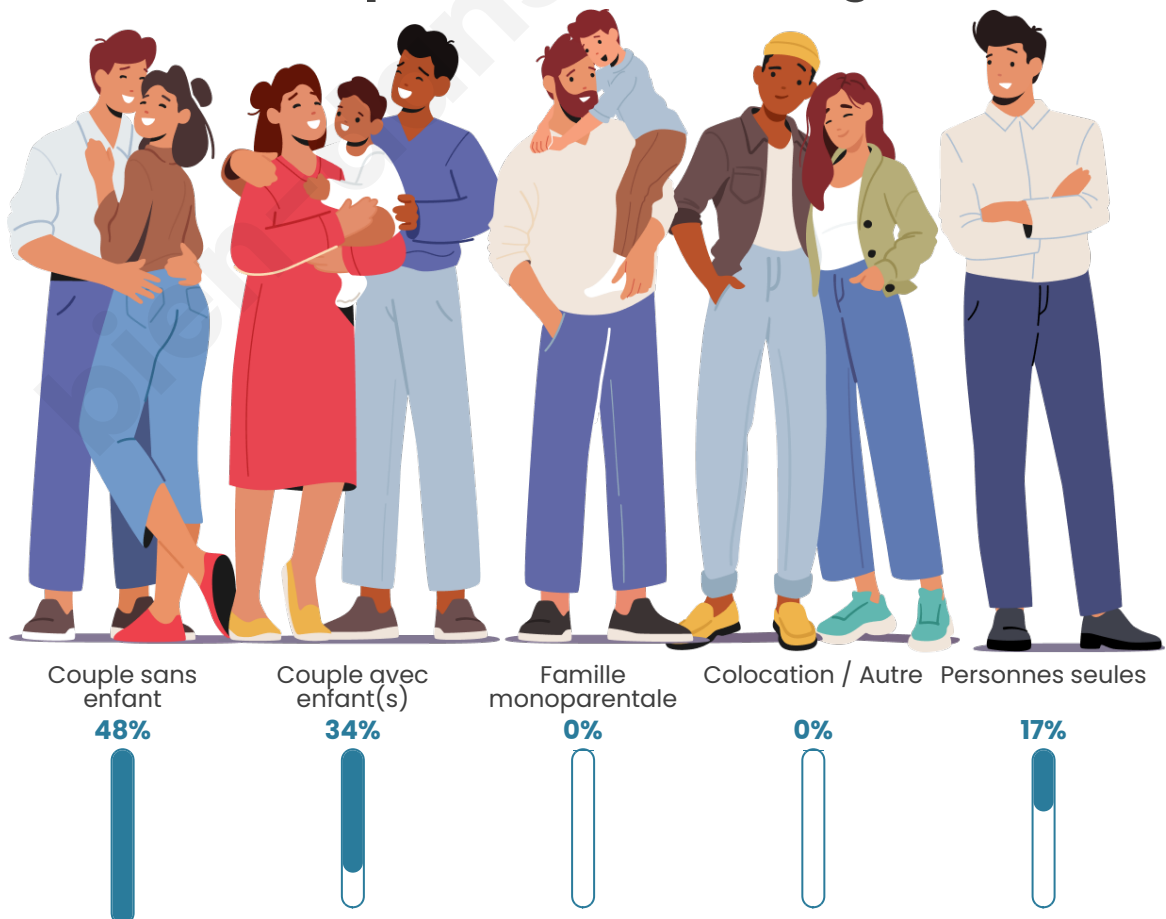

Tranche d'âge

Activité professionnelle

Niveau de diplôme

Composition des ménages

Profils électoraux

Premier tour

	Marine LE PEN	40.35 %
	Emmanuel MACRON	29.82 %
	Jean-Luc MÉLENCHON	7.02 %
	Éric ZEMMOUR	6.14 %
	Valérie PÉCRESE	6.14 %
	Jean LASSALLE	4.39 %
	Fabien ROUSSEL	1.75 %
	Yannick JADOT	1.75 %
	Anne HIDALGO	0.88 %
	Philippe POUTOU	0.88 %
	Nicolas DUPONT- AIGNAN	0.88 %
	Nathalie ARTHAUD	0.00 %