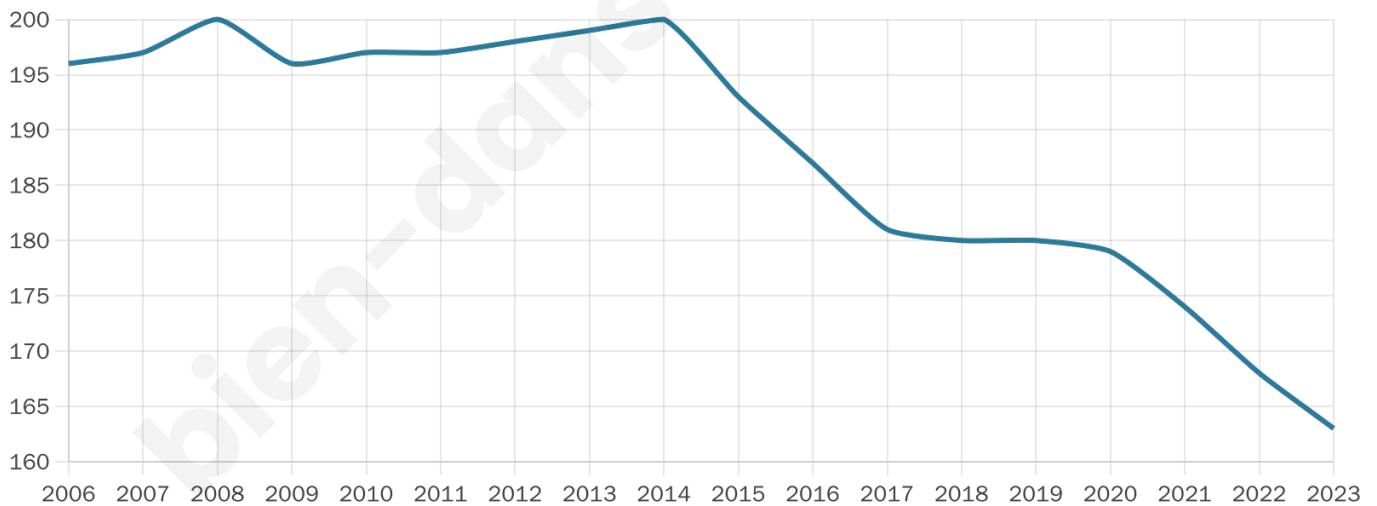

47 ans

Pop active

44.2%

Taux chômage

6.6%

Pop densité

16 h/km²

Revenu moyen

23 710 €/an

Evolution du nombre d'habitants

Sources : Institut national de la statistique et des études économiques (insee) selon Les dernières parutions officielles de 2024 portant sur les années 2020, 2021 et 2022.