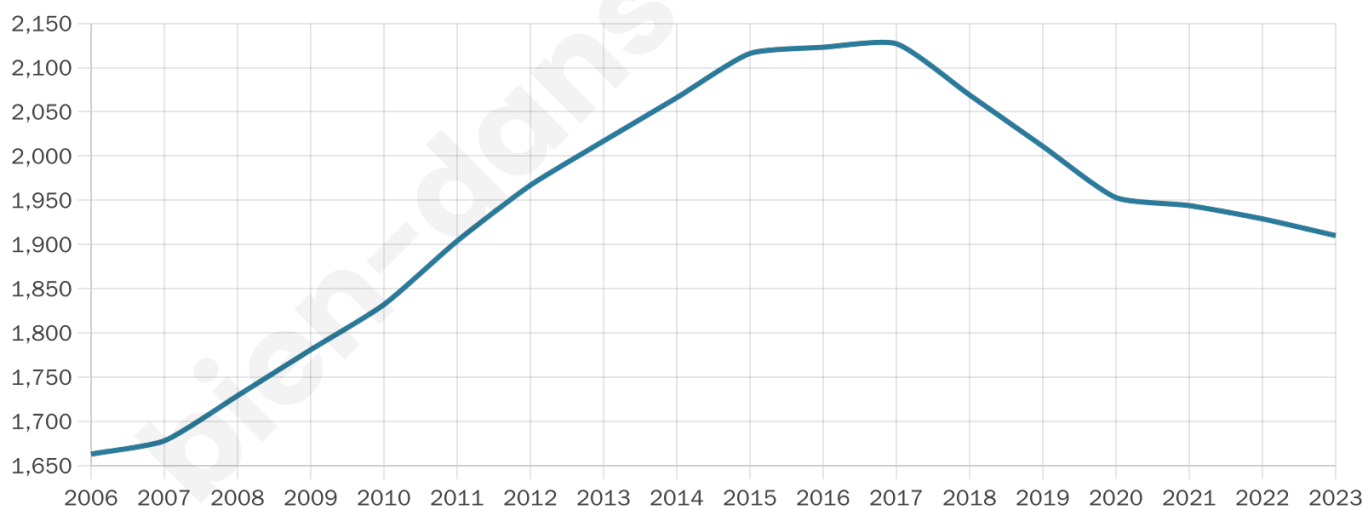

# Statistiques sur la population

Nombre d'habitants

**1 910**

Age moyen

**46 ans**

Pop active

**45.1%**

Taux chômage

**6.1%**

Pop densité

**239 h/km<sup>2</sup>**

Revenu moyen

**23 160 €/an**

## Evolution du nombre d'habitants

Sources : Institut national de la statistique et des études économiques (insee) selon Les dernières parutions officielles de 2024 portant sur les années 2020, 2021 et 2022.