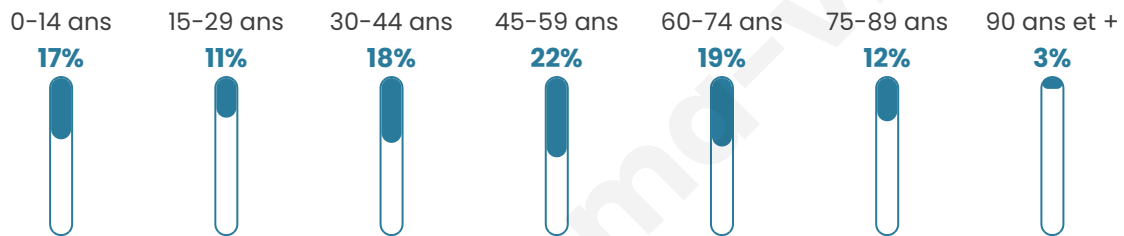

# Statistiques sur la population

Nombre d'habitants

**1 910**

Age moyen

**46 ans**

Pop active

**45.1%**

Taux chômage

**6.1%**

Pop densité

**239 h/km<sup>2</sup>**

Revenu moyen

**23 160 €/an**

## Evolution du nombre d'habitants

Sources : Institut national de la statistique et des études économiques (insee) selon Les dernières parutions officielles de 2024 portant sur les années 2020, 2021 et 2022.

## Tranche d'âge