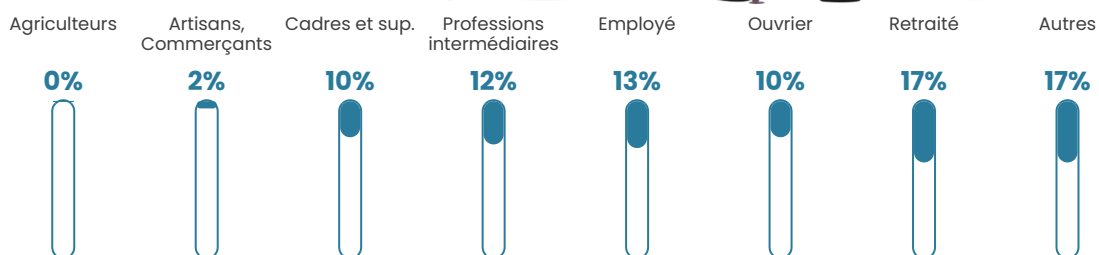

Pop densité

4 310 h/km²

Revenu moyen

21 370 €/an

Evolution du nombre d'habitants

Sources : Institut national de la statistique et des études économiques (insee) selon Les dernières parutions officielles de 2024 portant sur les années 2020, 2021 et 2022.

Tranche d'âge

Activité professionnelle

Niveau de diplôme

Composition des ménages

Profils électoraux

Premier tour

	Emmanuel MACRON	30.41 %
	Jean-Luc MÉLENCHON	28.50 %
	Marine LE PEN	12.58 %
	Éric ZEMMOUR	7.68 %
	Yannick JADOT	6.57 %
	Valérie PÉCRESSE	5.61 %
	Anne HIDALGO	2.14 %
	Fabien ROUSSEL	2.04 %
	Jean LASSALLE	1.72 %
	Nicolas DUPONT- AIGNAN	1.56 %
	Philippe POUTOU	0.67 %
	Nathalie ARTHAUD	0.51 %