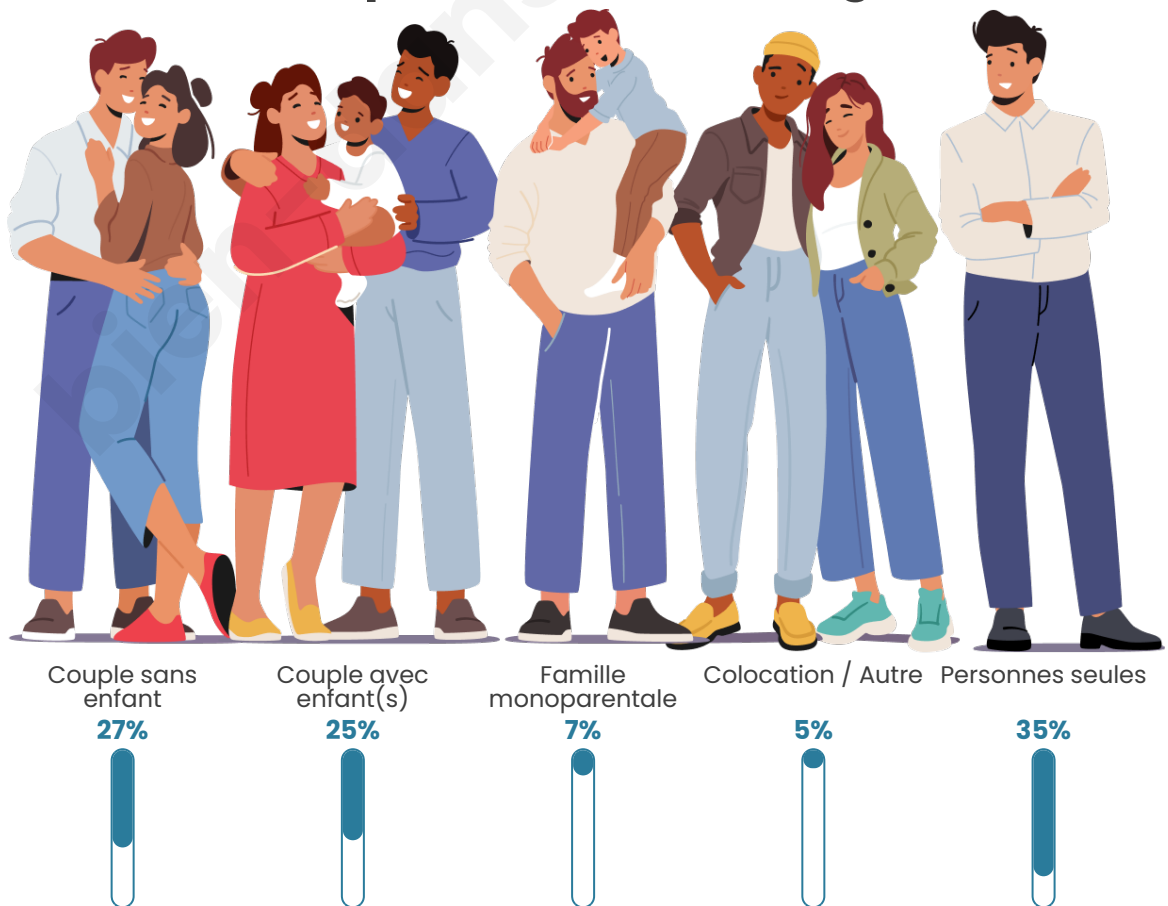

Nombre d'habitants

116 357

Age moyen

38 ans

Pop active

48.4%

Taux chômage

11.2%

Tranche d'âge

Activité professionnelle

Niveau de diplôme

Composition des ménages

Profils électoraux

Premier tour

	Emmanuel MACRON	30.41 %
	Jean-Luc MÉLENCHON	28.50 %
	Marine LE PEN	12.58 %
	Éric ZEMMOUR	7.68 %
	Yannick JADOT	6.57 %
	Valérie PÉCRESSE	5.61 %
	Anne HIDALGO	2.14 %
	Fabien ROUSSEL	2.04 %
	Jean LASSALLE	1.72 %
	Nicolas DUPONT- AIGNAN	1.56 %
	Philippe POUTOU	0.67 %
	Nathalie ARTHAUD	0.51 %