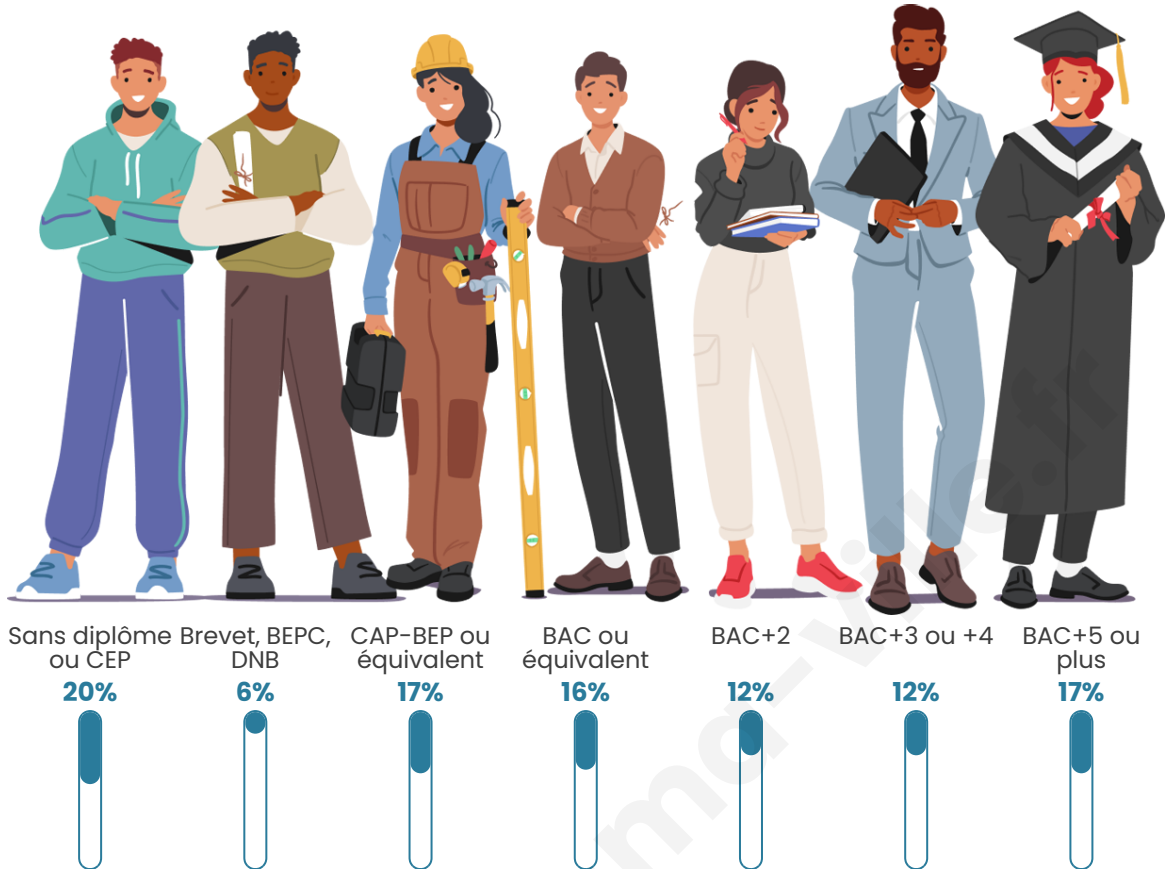

Nombre d'habitants

116 357

Age moyen

38 ans

Pop active

48.4%

Taux chômage

11.2%

Pop densité

4 310 h/km²

Revenu moyen

21 370 €/an

Evolution du nombre d'habitants

Sources : Institut national de la statistique et des études économiques (insee) selon Les dernières parutions officielles de 2024 portant sur les années 2020, 2021 et 2022.

Tranche d'âge

Activité professionnelle

Niveau de diplôme

Composition des ménages

Profils électoraux

Premier tour

	Emmanuel MACRON	30.41 %
	Jean-Luc MÉLENCHON	28.50 %
	Marine LE PEN	12.58 %
	Éric ZEMMOUR	7.68 %
	Yannick JADOT	6.57 %
	Valérie PÉCRESSE	5.61 %
	Anne HIDALGO	2.14 %
	Fabien ROUSSEL	2.04 %
	Jean LASSALLE	1.72 %
	Nicolas DUPONT- AIGNAN	1.56 %
	Philippe POUTOU	0.67 %
	Nathalie ARTHAUD	0.51 %