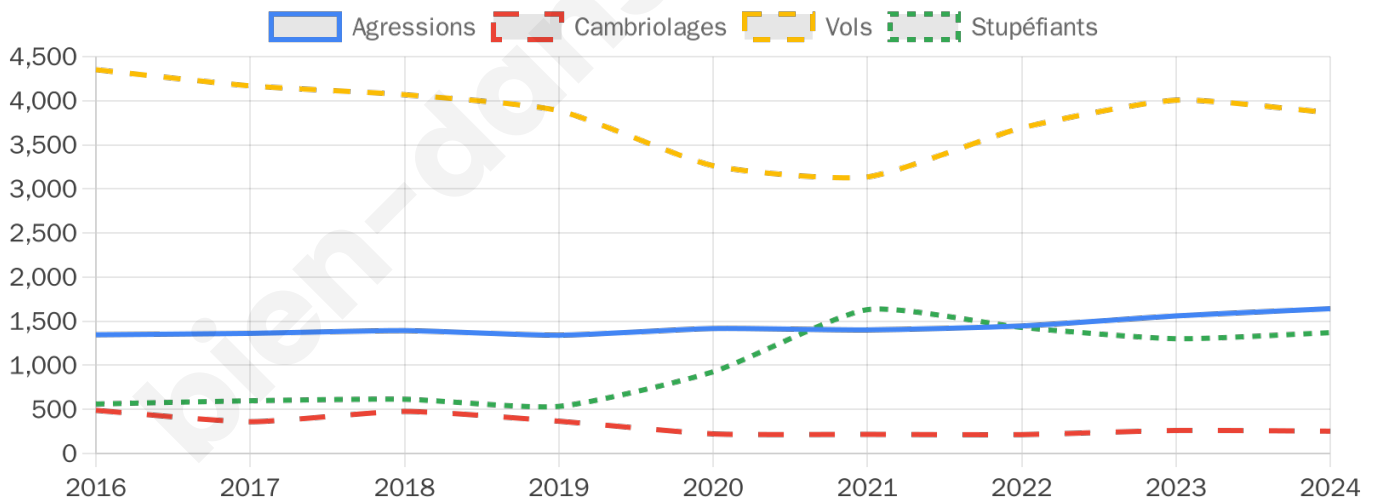

64 341 inscrits

Participation : 71.21%

Votes blancs : 1.27%

Votes nuls : 0.59%

Second tour

	Emmanuel MACRON	73,2 %
	Marine LE PEN	26,8 %

64 383 inscrits

Participation : 68.56%

Votes blancs : 6.42%

Votes nuls : 2.03%

Sécurité

Agressions physiques / sexuelles

1 642

Cambriolages

253

Vols / dégradations

3 864

Stupéfiants

1 370

Evolution du nombre d'infractions

Pour comparer

(en proportion du nombre d'habitants)

Sources : Bases statistiques communale, départementale et régionale de la délinquance enregistrée par la police et la gendarmerie nationales selon les dernières parutions officielles de 2025 portant sur l'année 2024 ([data.gouv](https://data.gouv.fr)).