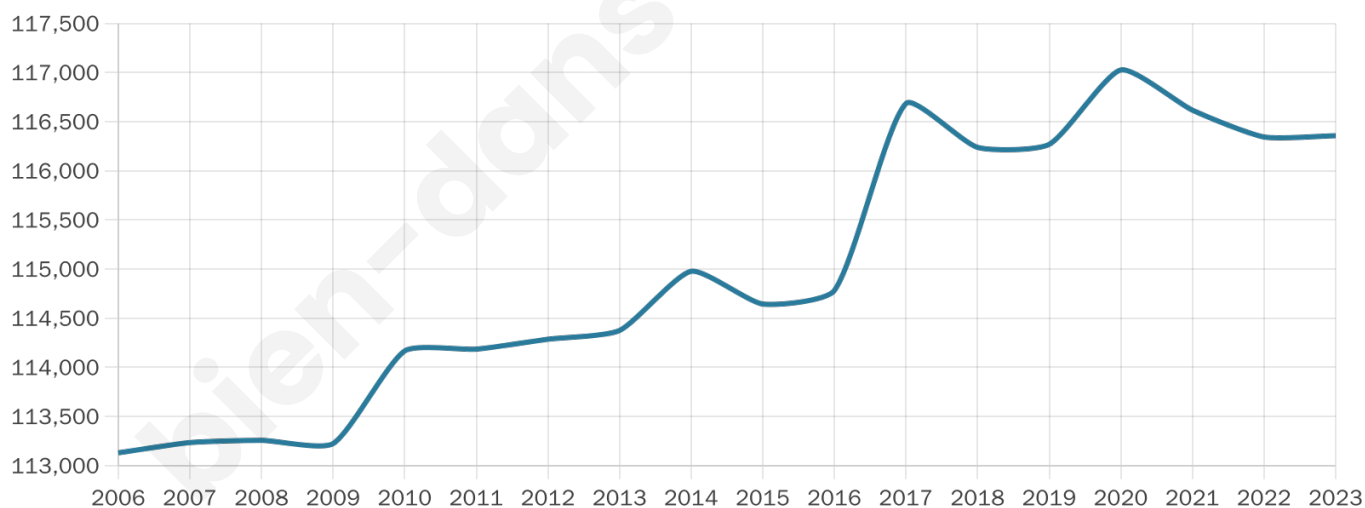

Nombre d'habitants

116 357

Age moyen

38 ans

Pop active

48.4%

Taux chômage

11.2%

Pop densité

4 310 h/km²

Revenu moyen

21 370 €/an

Evolution du nombre d'habitants

Sources : Institut national de la statistique et des études économiques (insee) selon Les dernières parutions officielles de 2024 portant sur les années 2020, 2021 et 2022.

Tranche d'âge

Activité professionnelle

Niveau de diplôme

Composition des ménages

Profils électoraux

Premier tour

	Emmanuel MACRON	30.41 %
	Jean-Luc MÉLENCHON	28.50 %
	Marine LE PEN	12.58 %
	Éric ZEMMOUR	7.68 %
	Yannick JADOT	6.57 %
	Valérie PÉCRESSE	5.61 %
	Anne HIDALGO	2.14 %
	Fabien ROUSSEL	2.04 %
	Jean LASSALLE	1.72 %
	Nicolas DUPONT- AIGNAN	1.56 %
	Philippe POUTOU	0.67 %
	Nathalie ARTHAUD	0.51 %