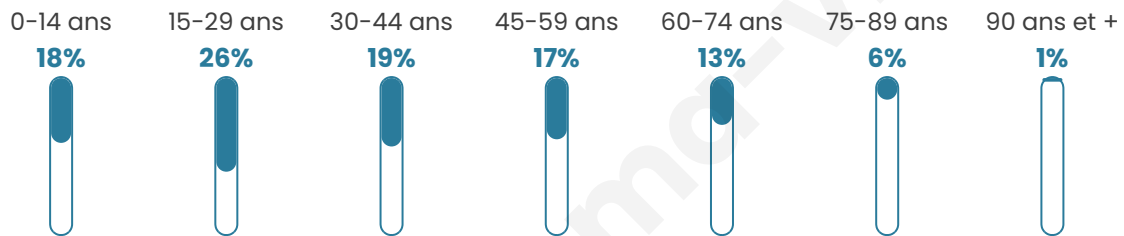

Nombre d'habitants

116 357

Age moyen

38 ans

Pop active

48.4%

Taux chômage

11.2%

Pop densité

4 310 h/km²

Revenu moyen

21 370 €/an

Evolution du nombre d'habitants

Sources : Institut national de la statistique et des études économiques (insee) selon Les dernières parutions officielles de 2024 portant sur les années 2020, 2021 et 2022.

Tranche d'âge

Activité professionnelle

Niveau de diplôme

Composition des ménages

Profils électoraux

Premier tour

	Emmanuel MACRON	30.41 %
	Jean-Luc MÉLENCHON	28.50 %
	Marine LE PEN	12.58 %
	Éric ZEMMOUR	7.68 %
	Yannick JADOT	6.57 %
	Valérie PÉCRESSE	5.61 %
	Anne HIDALGO	2.14 %
	Fabien ROUSSEL	2.04 %
	Jean LASSALLE	1.72 %
	Nicolas DUPONT- AIGNAN	1.56 %
	Philippe POUTOU	0.67 %
	Nathalie ARTHAUD	0.51 %

64 341 inscrits

Participation : 71.21%

Votes blancs : 1.27%

Votes nuls : 0.59%

Second tour

	Emmanuel MACRON	73,2 %
	Marine LE PEN	26,8 %

64 383 inscrits

Participation : 68.56%