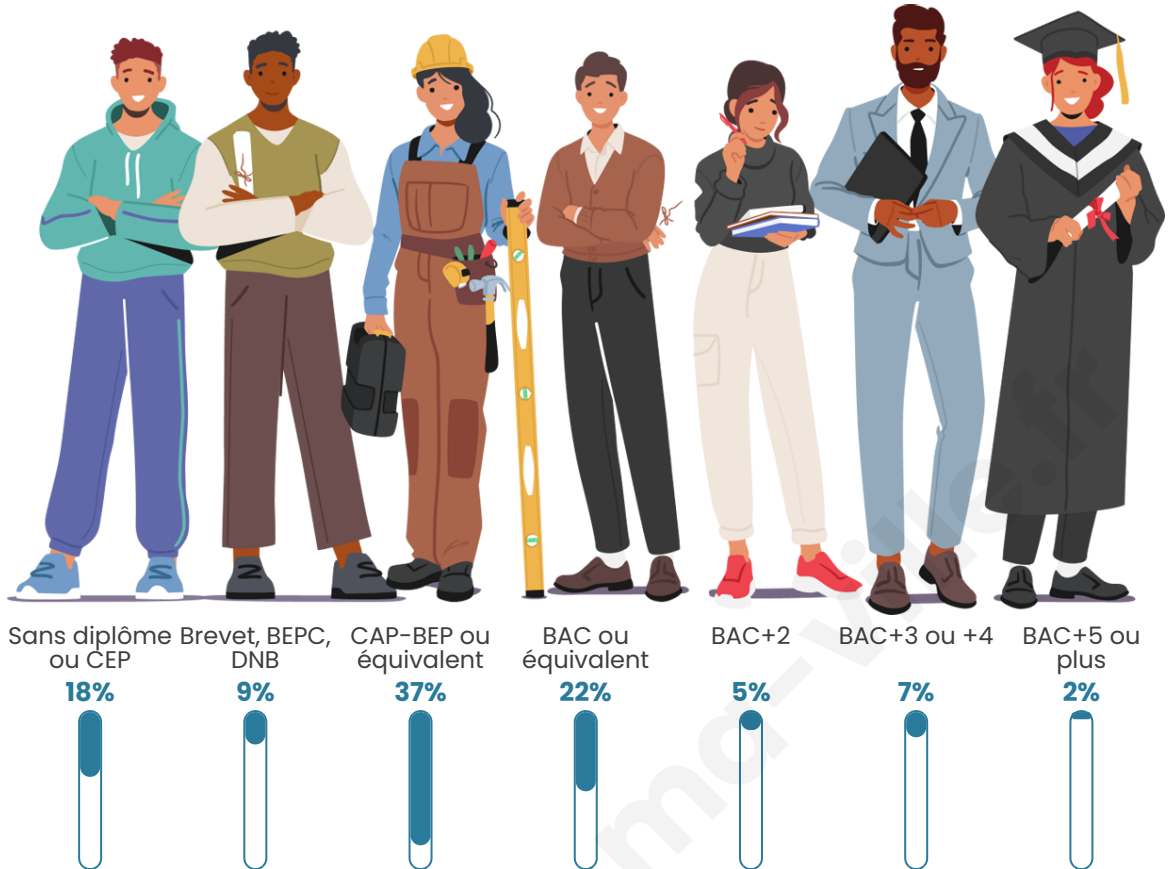

149

Age moyen

52 ans

Pop active

38.3%

Taux chômage

9.2%

Pop densité

Tranche d'âge

Activité professionnelle

Niveau de diplôme

Composition des ménages

Profils électoraux

Premier tour

	Emmanuel MACRON	37.21 %
	Marine LE PEN	31.40 %
	Jean LASSALLE	6.98 %
	Jean-Luc MÉLENCHON	6.98 %
	Yannick JADOT	6.98 %
	Valérie PÉCRESSÉ	3.49 %
	Éric ZEMMOUR	2.33 %
	Nicolas DUPONT- AIGNAN	2.33 %
	Fabien ROUSSEL	1.16 %
	Philippe POUTOU	1.16 %
	Nathalie ARTHAUD	0.00 %
	Anne HIDALGO	0.00 %