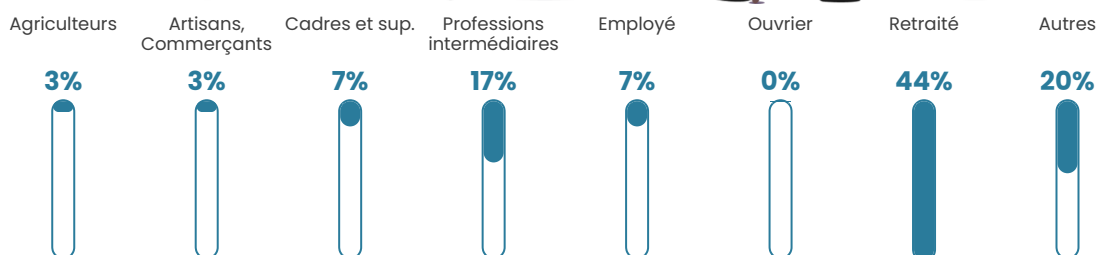

30 h/km²

Revenu moyen

22 760 €/an

Evolution du nombre d'habitants

Sources : Institut national de la statistique et des études économiques (insee) selon Les dernières parutions officielles de 2024 portant sur les années 2020, 2021 et 2022.

Tranche d'âge

Activité professionnelle

Niveau de diplôme

Composition des ménages

Profils électoraux

Premier tour

	Emmanuel MACRON	37.21 %
	Marine LE PEN	31.40 %
	Jean LASSALLE	6.98 %
	Jean-Luc MÉLENCHON	6.98 %
	Yannick JADOT	6.98 %
	Valérie PÉCRESSÉ	3.49 %
	Éric ZEMMOUR	2.33 %
	Nicolas DUPONT- AIGNAN	2.33 %
	Fabien ROUSSEL	1.16 %
	Philippe POUTOU	1.16 %
	Nathalie ARTHAUD	0.00 %
	Anne HIDALGO	0.00 %