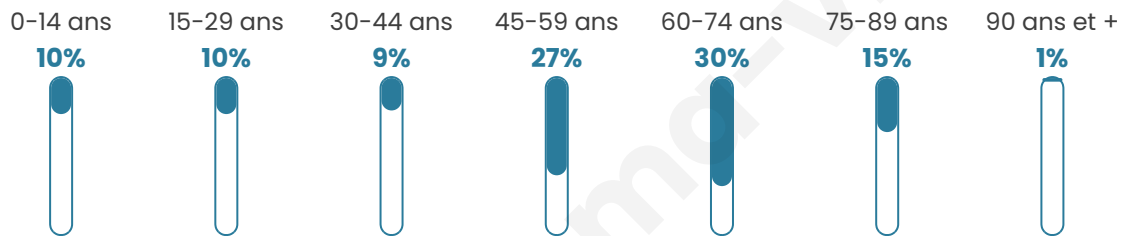

149

Age moyen

52 ans

Pop active

38.3%

Taux chômage

9.2%

Pop densité

30 h/km²

Revenu moyen

22 760 €/an

Evolution du nombre d'habitants

Sources : Institut national de la statistique et des études économiques (insee) selon Les dernières parutions officielles de 2024 portant sur les années 2020, 2021 et 2022.

Tranche d'âge

Activité professionnelle

Niveau de diplôme

Composition des ménages

Profils électoraux

Premier tour

	Emmanuel MACRON	37.21 %
	Marine LE PEN	31.40 %
	Jean LASSALLE	6.98 %
	Jean-Luc MÉLENCHON	6.98 %
	Yannick JADOT	6.98 %
	Valérie PÉCRESSÉ	3.49 %
	Éric ZEMMOUR	2.33 %
	Nicolas DUPONT- AIGNAN	2.33 %
	Fabien ROUSSEL	1.16 %
	Philippe POUTOU	1.16 %
	Nathalie ARTHAUD	0.00 %
	Anne HIDALGO	0.00 %