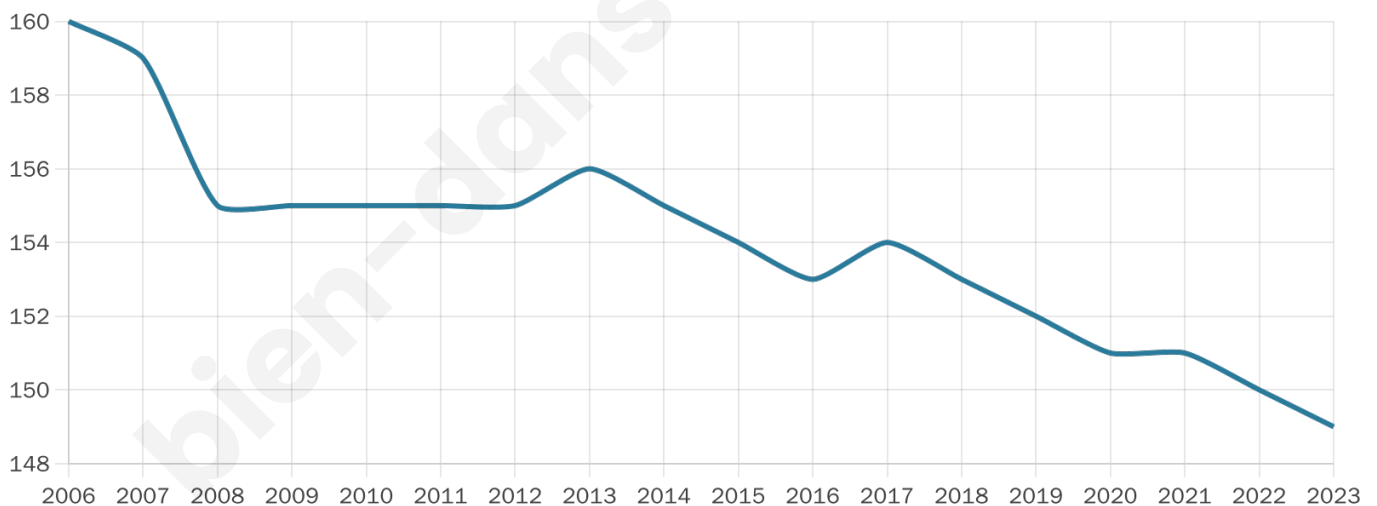

149

Age moyen

52 ans

Pop active

38.3%

Taux chômage

9.2%

Pop densité

30 h/km²

Revenu moyen

22 760 €/an

Evolution du nombre d'habitants

Sources : Institut national de la statistique et des études économiques (insee) selon Les dernières parutions officielles de 2024 portant sur les années 2020, 2021 et 2022.