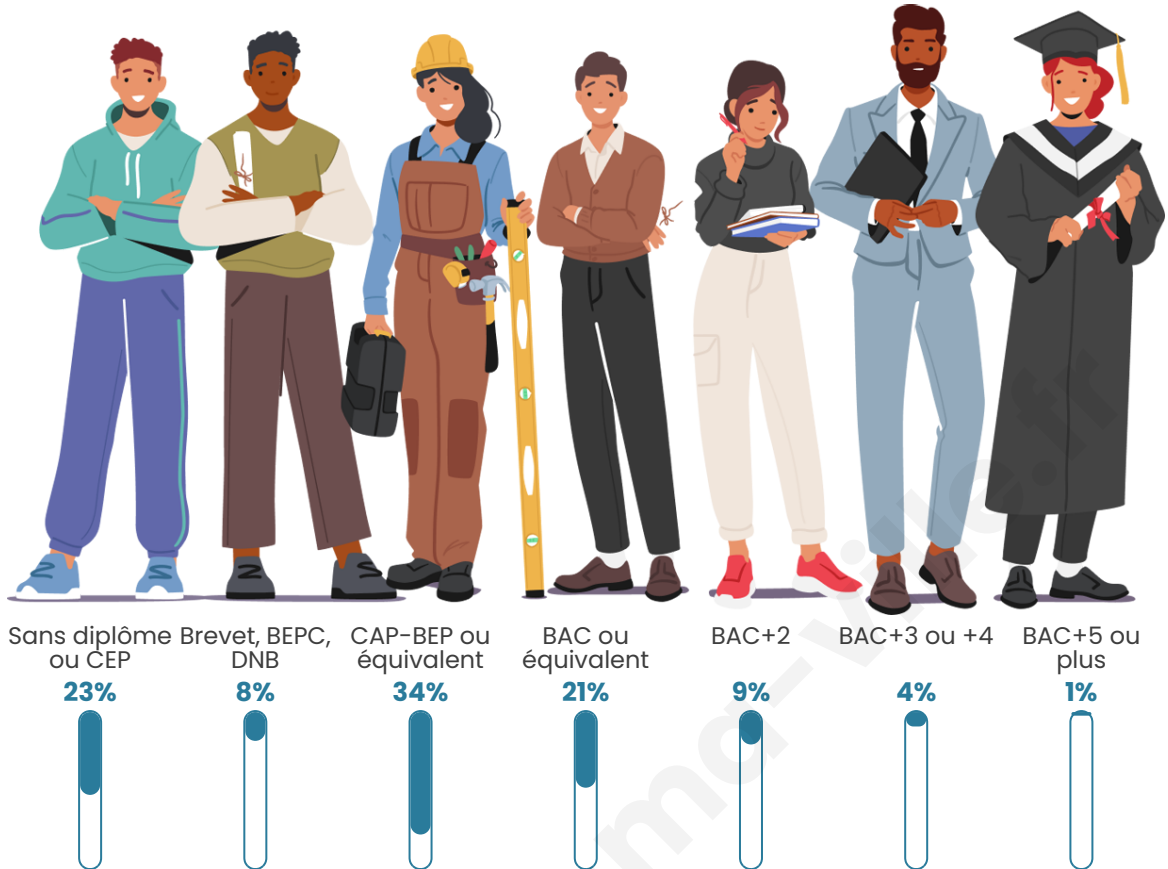

242

Age moyen

45 ans

Pop active

42.1%

Taux chômage

12.7%

Pop densité

Tranche d'âge

Activité professionnelle

Niveau de diplôme

Composition des ménages

Profils électoraux

Premier tour

	Marine LE PEN	37.84 %
	Emmanuel MACRON	27.03 %
	Jean-Luc MÉLENCHON	13.51 %
	Éric ZEMMOUR	4.73 %
	Jean LASSALLE	4.05 %
	Nicolas DUPONT-AIGNAN	4.05 %
	Valérie PÉCRESSE	2.70 %
	Fabien ROUSSEL	2.03 %
	Anne HIDALGO	1.35 %
	Yannick JADOT	1.35 %
	Nathalie ARTHAUD	0.68 %
	Philippe POUTOU	0.68 %