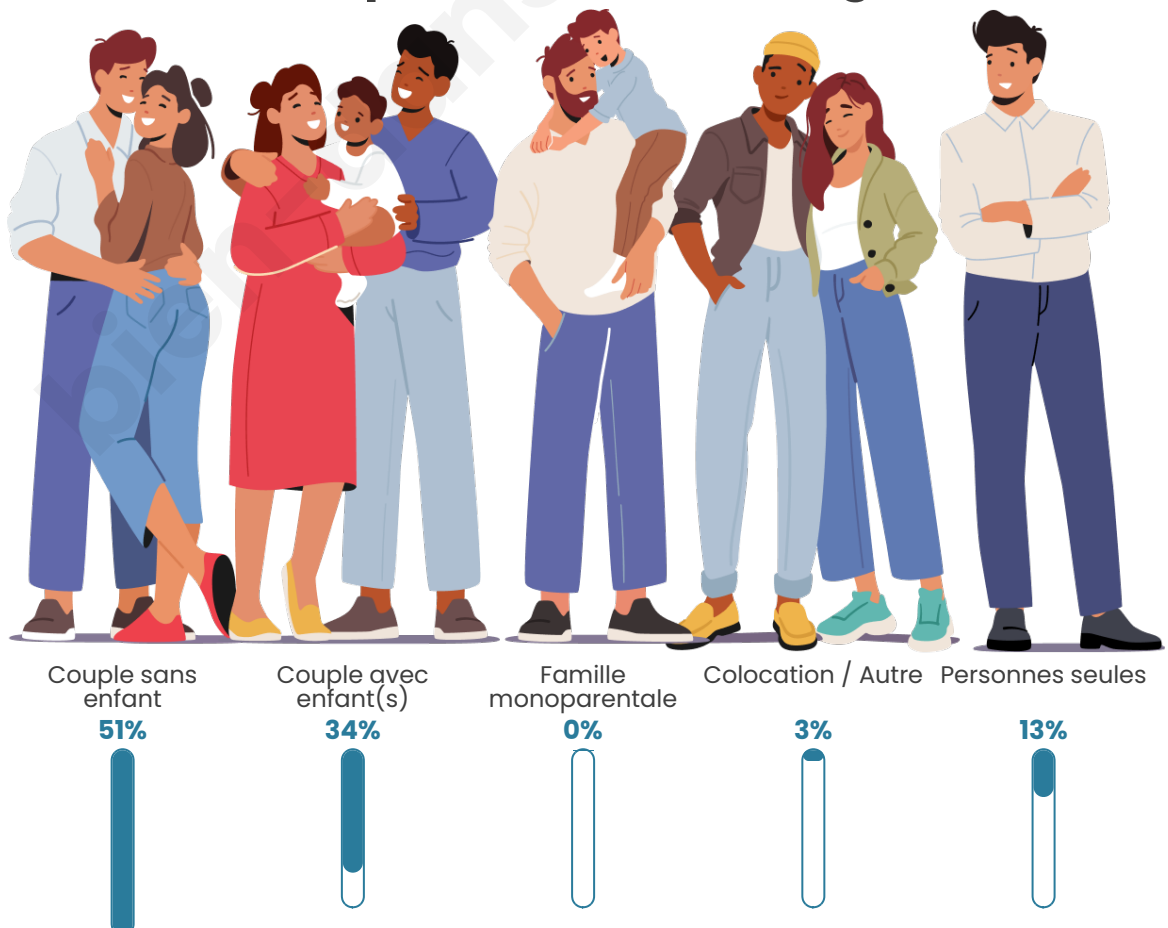

Tranche d'âge

Activité professionnelle

Niveau de diplôme

Composition des ménages

Profils électoraux

Premier tour

	Marine LE PEN	37.84 %
	Emmanuel MACRON	27.03 %
	Jean-Luc MÉLENCHON	13.51 %
	Éric ZEMMOUR	4.73 %
	Jean LASSALLE	4.05 %
	Nicolas DUPONT-AIGNAN	4.05 %
	Valérie PÉCRESSE	2.70 %
	Fabien ROUSSEL	2.03 %
	Anne HIDALGO	1.35 %
	Yannick JADOT	1.35 %
	Nathalie ARTHAUD	0.68 %
	Philippe POUTOU	0.68 %