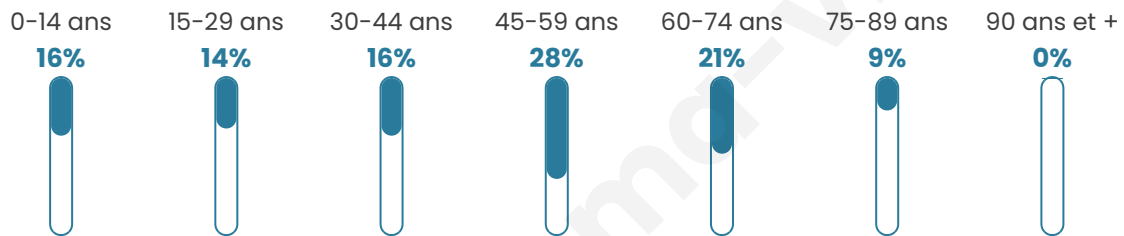

242

Age moyen

45 ans

Pop active

42.1%

Taux chômage

12.7%

Pop densité

13 h/km²

Revenu moyen

18 840 €/an

Evolution du nombre d'habitants

Sources : Institut national de la statistique et des études économiques (insee) selon Les dernières parutions officielles de 2024 portant sur les années 2020, 2021 et 2022.

Tranche d'âge

Activité professionnelle

Niveau de diplôme

Composition des ménages

Profils électoraux

Premier tour

	Marine LE PEN	37.84 %
	Emmanuel MACRON	27.03 %
	Jean-Luc MÉLENCHON	13.51 %
	Éric ZEMMOUR	4.73 %
	Jean LASSALLE	4.05 %
	Nicolas DUPONT-AIGNAN	4.05 %
	Valérie PÉCRESSE	2.70 %
	Fabien ROUSSEL	2.03 %
	Anne HIDALGO	1.35 %
	Yannick JADOT	1.35 %
	Nathalie ARTHAUD	0.68 %
	Philippe POUTOU	0.68 %