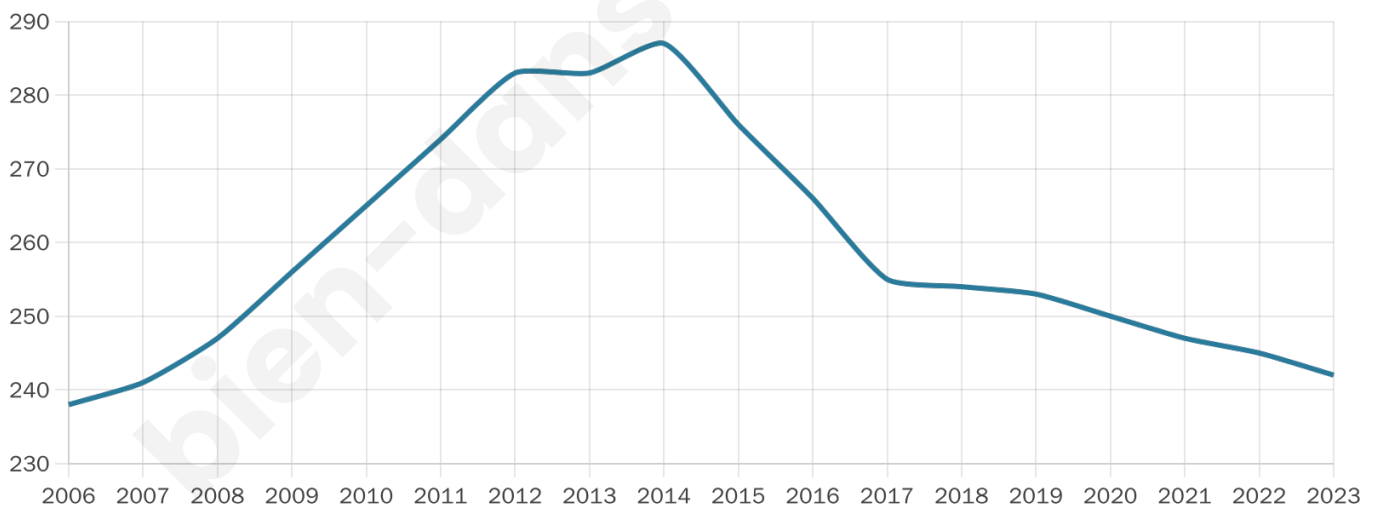

Version web

Ville de Oriolles

Présenté par

BIEN dans
ma **VILLE** 

Sommaire

Situation géographique	3
Statistiques sur la population	4
Evolution du nombre d'habitants	4
Tranche d'âge	5
0-14 ans	5
15-29 ans	5
30-44 ans	5
45-59 ans	5
60-74 ans	5
75-89 ans	5
90 ans et +	5
Activité professionnelle	5
Agriculteurs	5
Artisans, Commerçants	5
Cadres et sup.	5
Professions intermédiaires	5
Employé	5
Ouvrier	5
Retraité	5
Autres	5
Niveau de diplôme	6
Sans diplôme ou CEP	6
Brevet, BEPC, DNB	6
CAP-BEP ou équivalent	6
BAC ou équivalent	6
BAC+2	6
BAC+3 ou +4	6
BAC+5 ou plus	6
Composition des ménages	6
Couple sans enfant	6
Couple avec enfant(s)	6
Famille monoparentale	6
Colocation / Autre	6
Personnes seules	6
Profils électoraux	7
Premier tour	7
Sécurité	8
Evolution du nombre d'infractions	8
Pour comparer	9
Services à la population	10
Commerce	10
Éducation	10
Villes autour de Oriolles	11

242

Age moyen

45 ans

Pop active

42.1%

Taux chômage

12.7%

Pop densité

13 h/km²

Revenu moyen

18 840 €/an

Evolution du nombre d'habitants

Sources : Institut national de la statistique et des études économiques (insee) selon Les dernières parutions officielles de 2024 portant sur les années 2020, 2021 et 2022.