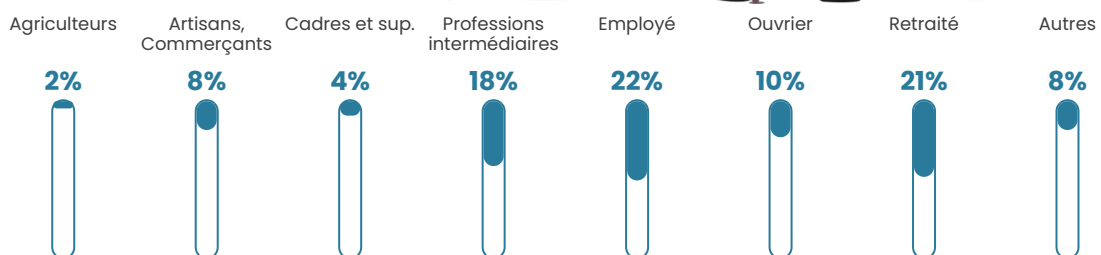

13 h/km²

Revenu moyen

18 840 €/an

Evolution du nombre d'habitants

Sources : Institut national de la statistique et des études économiques (insee) selon Les dernières parutions officielles de 2024 portant sur les années 2020, 2021 et 2022.

Tranche d'âge

Activité professionnelle

Niveau de diplôme

Composition des ménages

Profils électoraux

Premier tour

	Marine LE PEN	37.84 %
	Emmanuel MACRON	27.03 %
	Jean-Luc MÉLENCHON	13.51 %
	Éric ZEMMOUR	4.73 %
	Jean LASSALLE	4.05 %
	Nicolas DUPONT-AIGNAN	4.05 %
	Valérie PÉCRESSE	2.70 %
	Fabien ROUSSEL	2.03 %
	Anne HIDALGO	1.35 %
	Yannick JADOT	1.35 %
	Nathalie ARTHAUD	0.68 %
	Philippe POUTOU	0.68 %