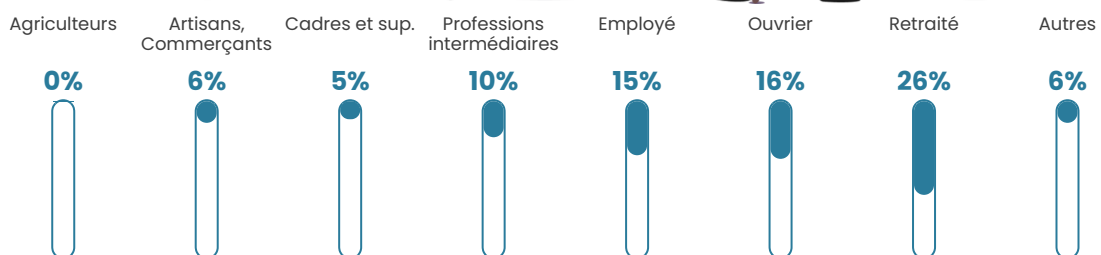

32 h/km²

Revenu moyen

23 170 €/an

Evolution du nombre d'habitants

Sources : Institut national de la statistique et des études économiques (insee) selon Les dernières parutions officielles de 2024 portant sur les années 2020, 2021 et 2022.

Tranche d'âge

Activité professionnelle

Niveau de diplôme

Composition des ménages

Profils électoraux

Premier tour

	Emmanuel MACRON	23.55 %
	Marine LE PEN	21.10 %
	Jean-Luc MÉLENCHON	20.80 %
	Yannick JADOT	7.65 %
	Valérie PÉCRESE	7.34 %
	Jean LASSALLE	5.81 %
	Éric ZEMMOUR	5.20 %
	Fabien ROUSSEL	3.36 %
	Anne HIDALGO	3.06 %
	Nicolas DUPONT- AIGNAN	1.22 %
	Philippe POUTOU	0.61 %
	Nathalie ARTHAUD	0.31 %