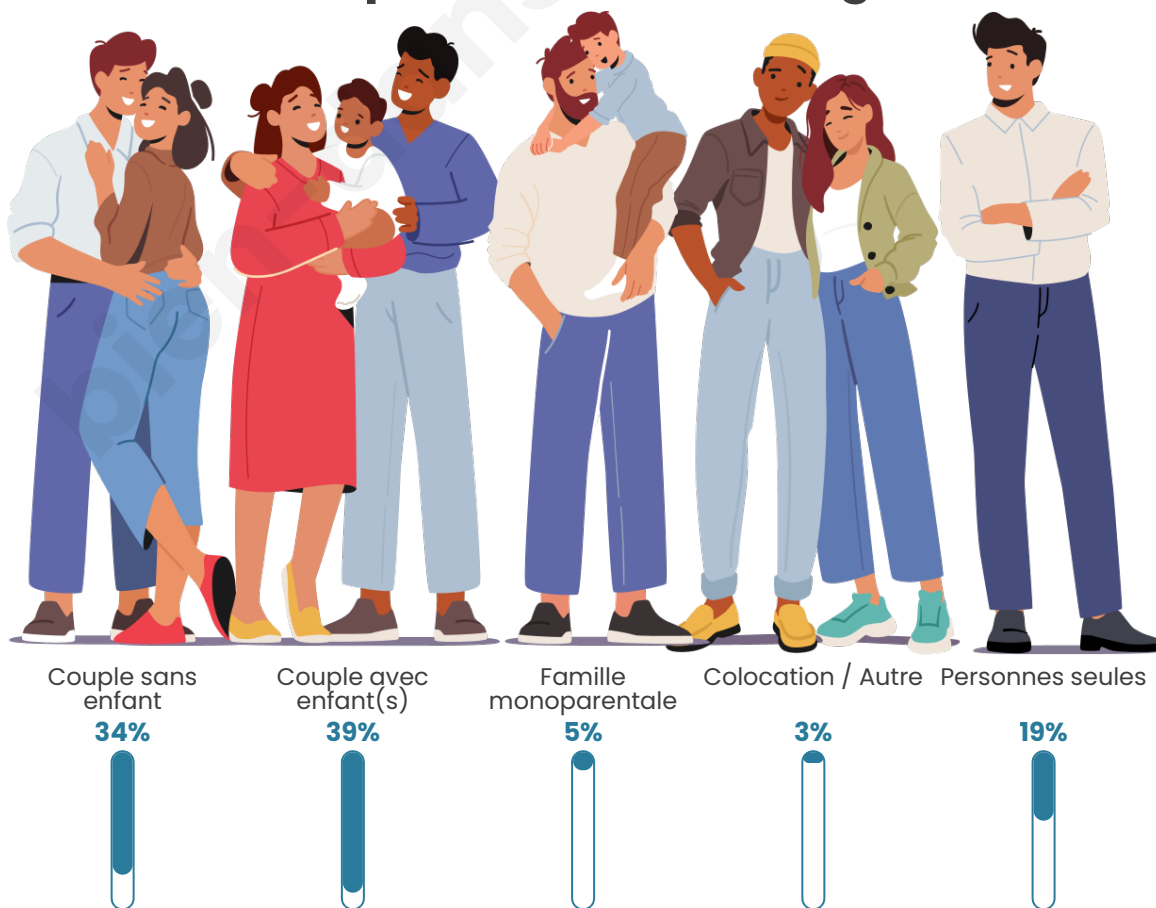

Tranche d'âge

Activité professionnelle

Niveau de diplôme

Composition des ménages

Profils électoraux

Premier tour

	Emmanuel MACRON	23.55 %
	Marine LE PEN	21.10 %
	Jean-Luc MÉLENCHON	20.80 %
	Yannick JADOT	7.65 %
	Valérie PÉCRESE	7.34 %
	Jean LASSALLE	5.81 %
	Éric ZEMMOUR	5.20 %
	Fabien ROUSSEL	3.36 %
	Anne HIDALGO	3.06 %
	Nicolas DUPONT- AIGNAN	1.22 %
	Philippe POUTOU	0.61 %
	Nathalie ARTHAUD	0.31 %