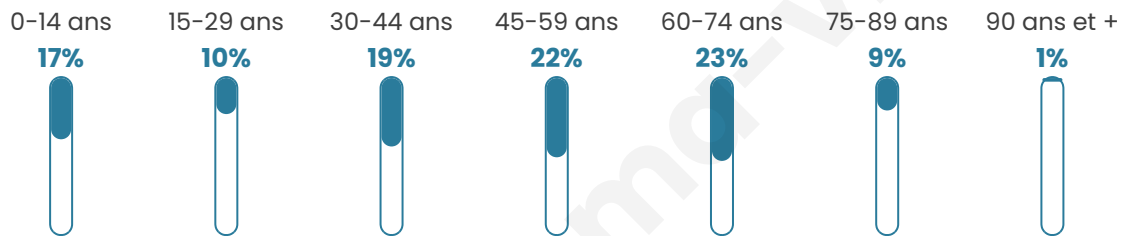

518

Age moyen

45 ans

Pop active

48.3%

Taux chômage

6.5%

Pop densité

32 h/km²

Revenu moyen

23 170 €/an

Evolution du nombre d'habitants

Sources : Institut national de la statistique et des études économiques (insee) selon Les dernières parutions officielles de 2024 portant sur les années 2020, 2021 et 2022.

Tranche d'âge

Activité professionnelle

Niveau de diplôme

Composition des ménages

Profils électoraux

Premier tour

	Emmanuel MACRON	23.55 %
	Marine LE PEN	21.10 %
	Jean-Luc MÉLENCHON	20.80 %
	Yannick JADOT	7.65 %
	Valérie PÉCRESE	7.34 %
	Jean LASSALLE	5.81 %
	Éric ZEMMOUR	5.20 %
	Fabien ROUSSEL	3.36 %
	Anne HIDALGO	3.06 %
	Nicolas DUPONT- AIGNAN	1.22 %
	Philippe POUTOU	0.61 %
	Nathalie ARTHAUD	0.31 %

409 inscrits

Participation : 81.42%

Votes blancs : 1.50%

Votes nuls : 0.30%

Second tour

	Emmanuel MACRON	60,47 %
	Marine LE PEN	39,53 %

409 inscrits

Participation : 79.46%