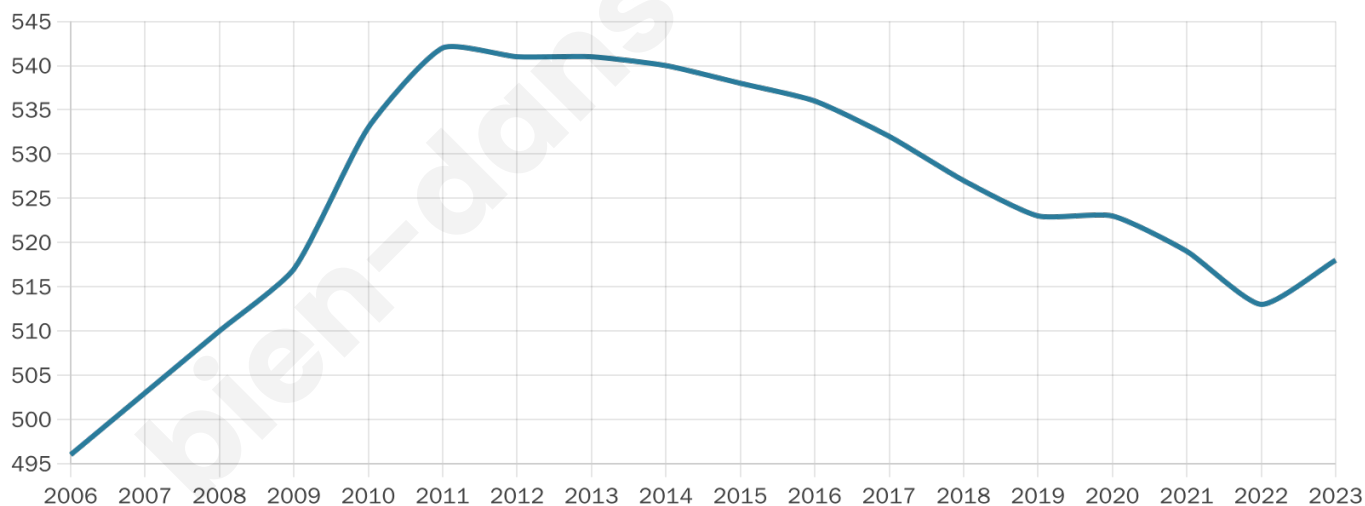

518

Age moyen

45 ans

Pop active

48.3%

Taux chômage

6.5%

Pop densité

32 h/km²

Revenu moyen

23 170 €/an

Evolution du nombre d'habitants

Sources : Institut national de la statistique et des études économiques (insee) selon Les dernières parutions officielles de 2024 portant sur les années 2020, 2021 et 2022.