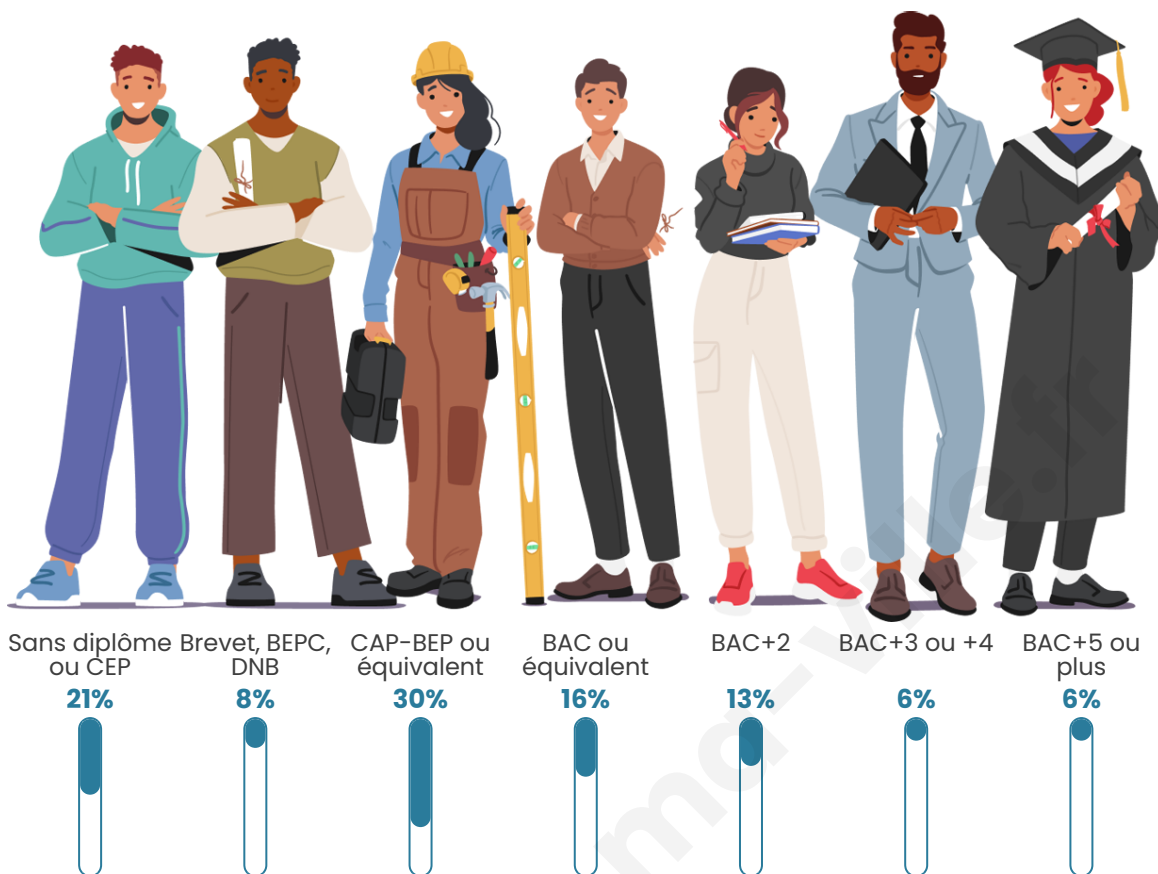

518

Age moyen

45 ans

Pop active

48.3%

Taux chômage

6.5%

Pop densité

Tranche d'âge

Activité professionnelle

Niveau de diplôme

Composition des ménages

Profils électoraux

Premier tour

	Emmanuel MACRON	23.55 %
	Marine LE PEN	21.10 %
	Jean-Luc MÉLENCHON	20.80 %
	Yannick JADOT	7.65 %
	Valérie PÉCRESE	7.34 %
	Jean LASSALLE	5.81 %
	Éric ZEMMOUR	5.20 %
	Fabien ROUSSEL	3.36 %
	Anne HIDALGO	3.06 %
	Nicolas DUPONT- AIGNAN	1.22 %
	Philippe POUTOU	0.61 %
	Nathalie ARTHAUD	0.31 %