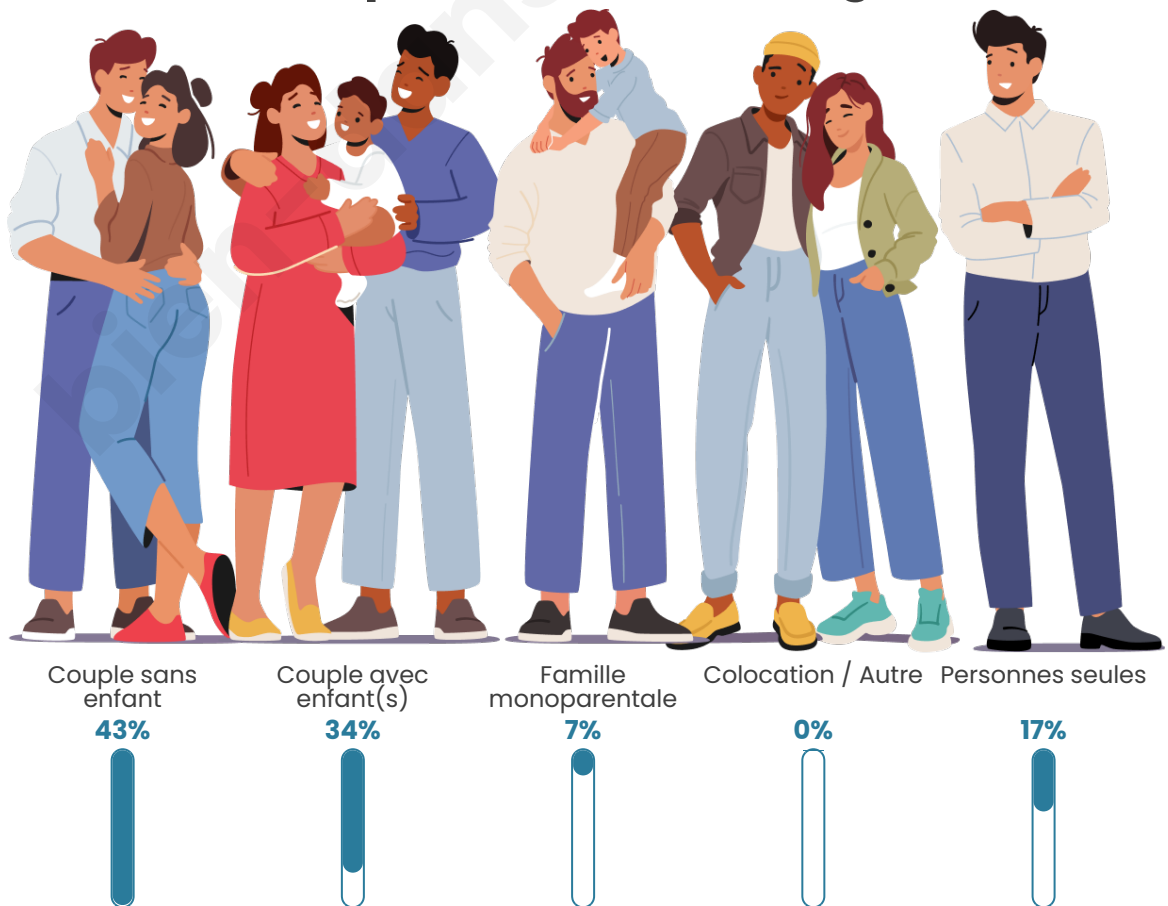

Tranche d'âge

Activité professionnelle

Niveau de diplôme

Composition des ménages

Profils électoraux

Premier tour

	Marine LE PEN	38.50 %
	Emmanuel MACRON	20.59 %
	Jean-Luc MÉLENCHON	9.36 %
	Valérie PÉCRESSÉ	8.02 %
	Éric ZEMMOUR	7.75 %
	Yannick JADOT	4.28 %
	Fabien ROUSSEL	3.48 %
	Jean LASSALLE	2.41 %
	Nicolas DUPONT-AIGNAN	2.41 %
	Anne HIDALGO	1.60 %
	Nathalie ARTHAUD	1.07 %
	Philippe POUTOU	0.53 %