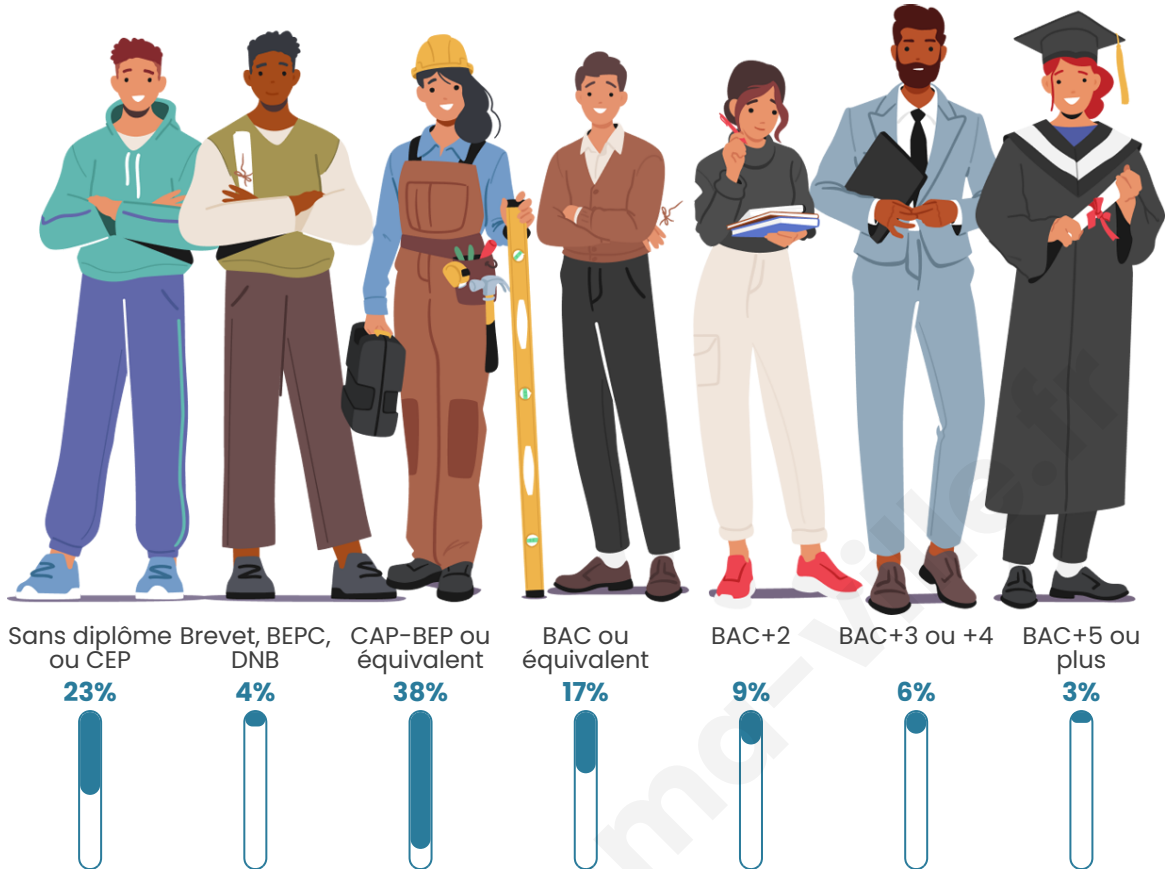

Tranche d'âge

Activité professionnelle

Niveau de diplôme

Composition des ménages

Profils électoraux

Premier tour

	Marine LE PEN	38.50 %
	Emmanuel MACRON	20.59 %
	Jean-Luc MÉLENCHON	9.36 %
	Valérie PÉCRESSÉ	8.02 %
	Éric ZEMMOUR	7.75 %
	Yannick JADOT	4.28 %
	Fabien ROUSSEL	3.48 %
	Jean LASSALLE	2.41 %
	Nicolas DUPONT-AIGNAN	2.41 %
	Anne HIDALGO	1.60 %
	Nathalie ARTHAUD	1.07 %
	Philippe POUTOU	0.53 %