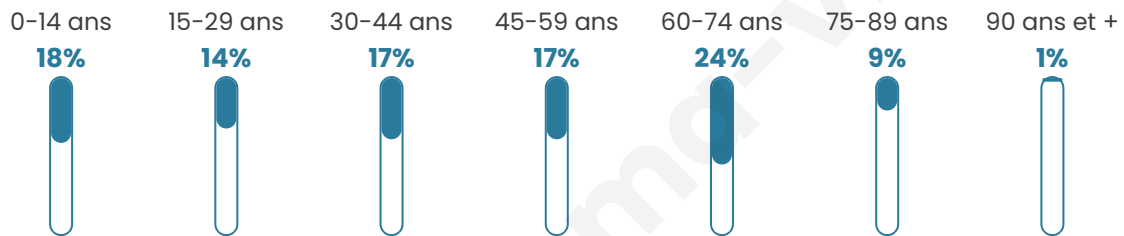

44 ans

Pop active

42.4%

Taux chômage

8.2%

Pop densité

38 h/km²

Revenu moyen

22 280 €/an

Evolution du nombre d'habitants

Sources : Institut national de la statistique et des études économiques (insee) selon Les dernières parutions officielles de 2024 portant sur les années 2020, 2021 et 2022.

Tranche d'âge

Activité professionnelle

Niveau de diplôme

Composition des ménages

Profils électoraux

Premier tour

	Marine LE PEN	38.50 %
	Emmanuel MACRON	20.59 %
	Jean-Luc MÉLENCHON	9.36 %
	Valérie PÉCRESSÉ	8.02 %
	Éric ZEMMOUR	7.75 %
	Yannick JADOT	4.28 %
	Fabien ROUSSEL	3.48 %
	Jean LASSALLE	2.41 %
	Nicolas DUPONT-AIGNAN	2.41 %
	Anne HIDALGO	1.60 %
	Nathalie ARTHAUD	1.07 %
	Philippe POUTOU	0.53 %