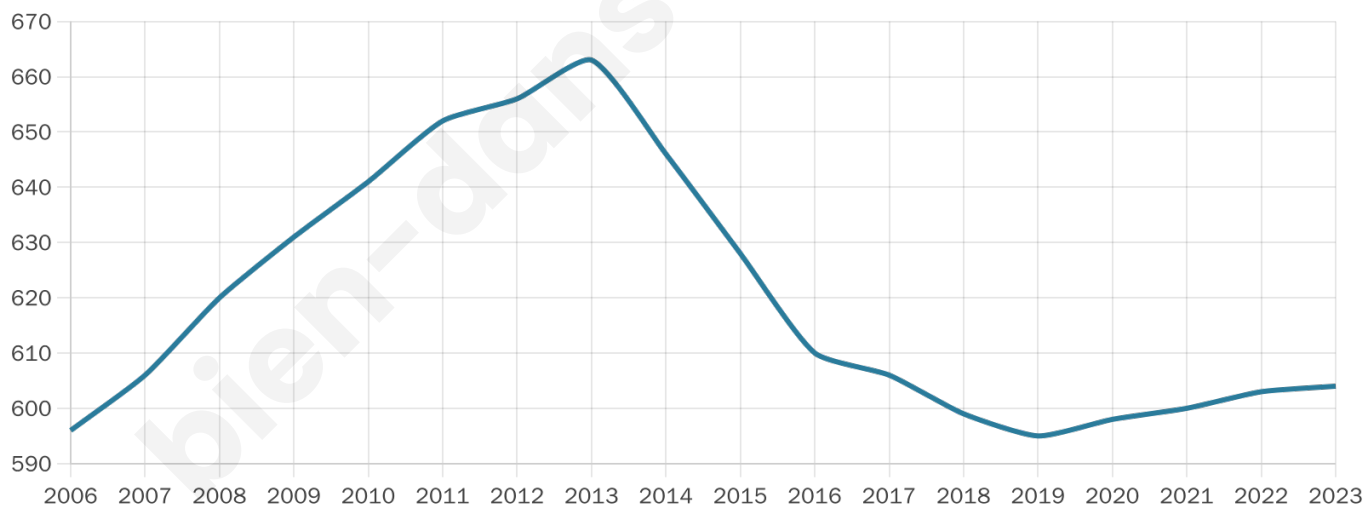

44 ans

Pop active

42.4%

Taux chômage

8.2%

Pop densité

38 h/km²

Revenu moyen

22 280 €/an

Evolution du nombre d'habitants

Sources : Institut national de la statistique et des études économiques (insee) selon Les dernières parutions officielles de 2024 portant sur les années 2020, 2021 et 2022.