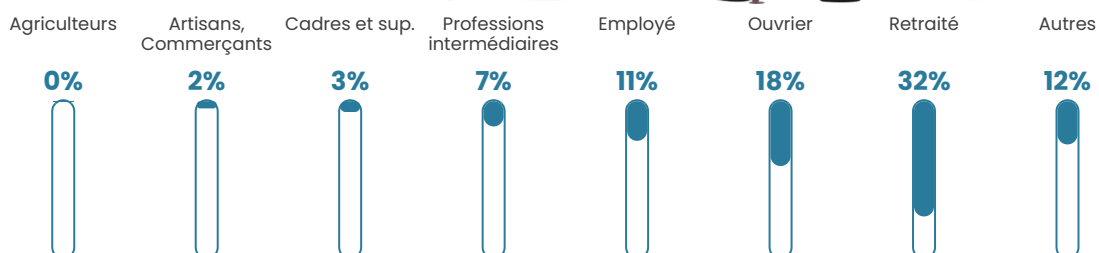

Revenu moyen

20 100 €/an

Evolution du nombre d'habitants

Sources : Institut national de la statistique et des études économiques (insee) selon Les dernières parutions officielles de 2024 portant sur les années 2020, 2021 et 2022.

Tranche d'âge

Activité professionnelle

Niveau de diplôme

Composition des ménages

Profils électoraux

Premier tour

	Marine LE PEN	47.99 %
	Emmanuel MACRON	21.31 %
	Jean-Luc MÉLENCHON	9.84 %
	Éric ZEMMOUR	7.60 %
	Valérie PÉCRESE	2.98 %
	Jean LASSALLE	2.53 %
	Nicolas DUPONT-AIGNAN	2.24 %
	Yannick JADOT	1.94 %
	Fabien ROUSSEL	1.34 %
	Nathalie ARTHAUD	0.89 %
	Philippe POUTOU	0.75 %
	Anne HIDALGO	0.60 %