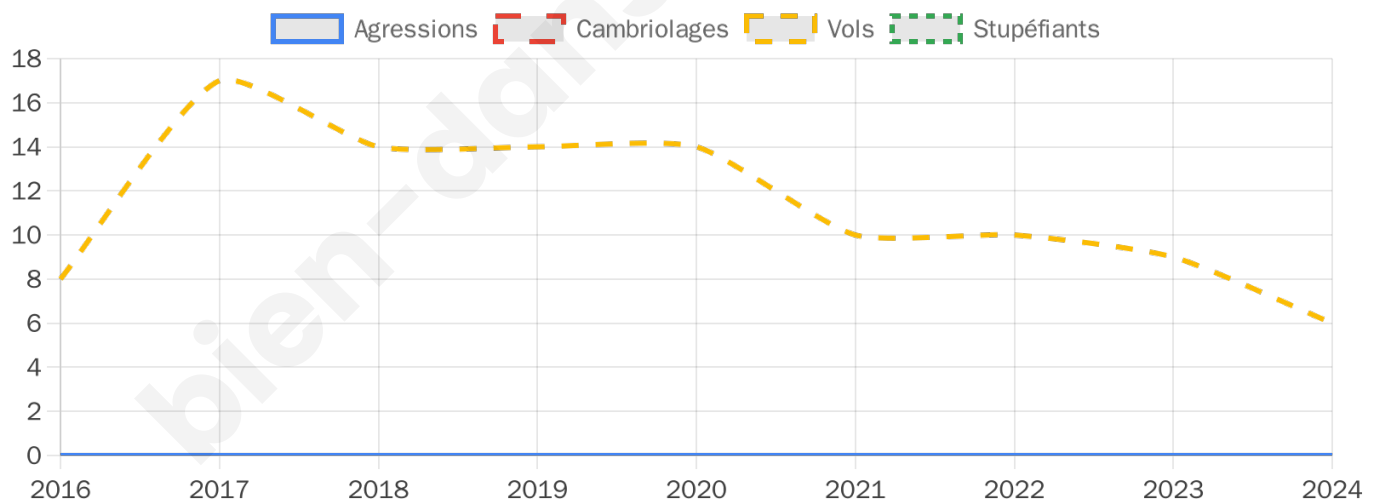

938 inscrits

Participation : 72.92%

Votes blancs : 1.32%

Votes nuls : 0.58%

Second tour

	Emmanuel MACRON	32,34 %
	Marine LE PEN	67,66 %

933 inscrits

Participation : 75.99%

Votes blancs : 3.24%

Votes nuls : 1.69%

Sécurité

Agressions physiques / sexuelles

0

Cambriolages

0

Vols / dégradations

6

Stupéfiants

0

Evolution du nombre d'infractions

Pour comparer

(en proportion du nombre d'habitants)

Sources : Bases statistiques communale, départementale et régionale de la délinquance enregistrée par la police et la gendarmerie nationales selon les dernières parutions officielles de 2025 portant sur l'année 2024 ([data.gouv](https://data.gouv.fr)).