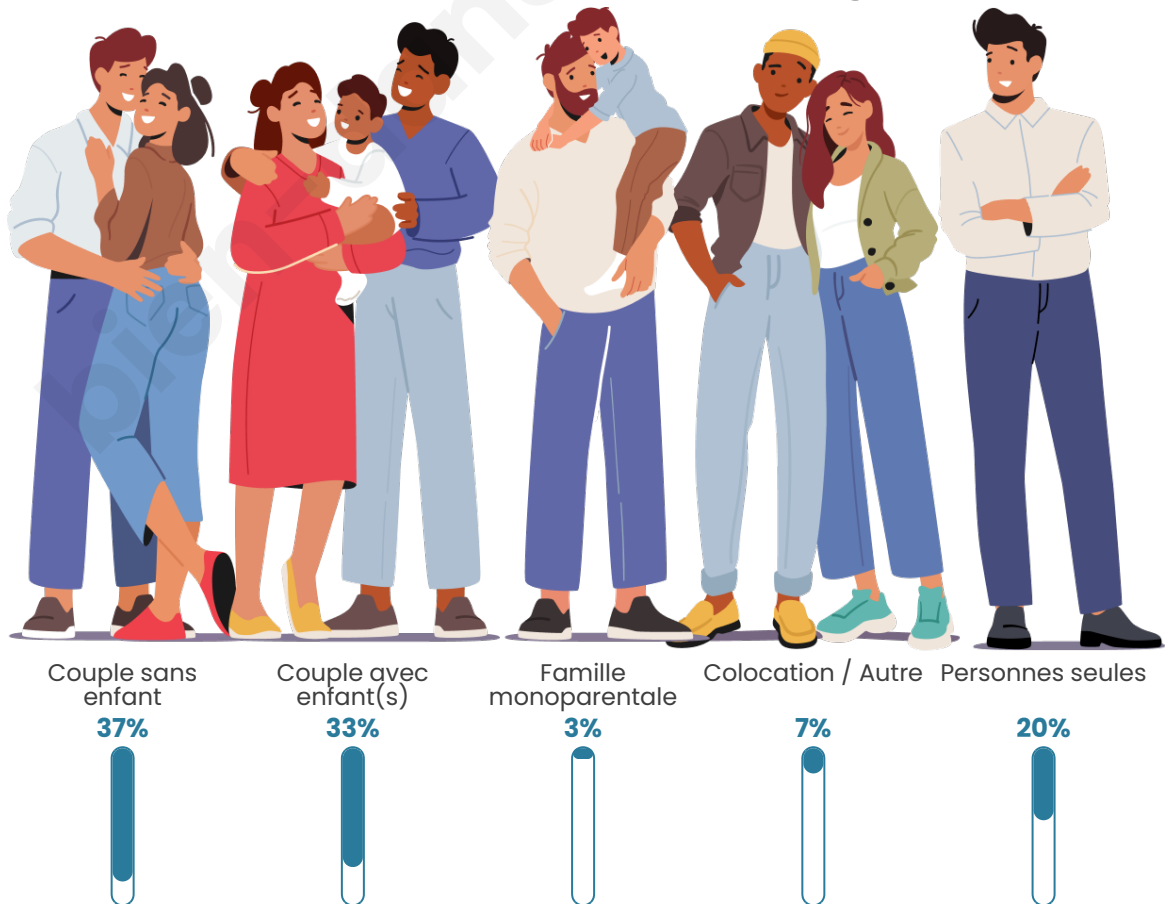

Tranche d'âge

Activité professionnelle

Niveau de diplôme

Composition des ménages

Profils électoraux

Premier tour

	Marine LE PEN	47.99 %
	Emmanuel MACRON	21.31 %
	Jean-Luc MÉLENCHON	9.84 %
	Éric ZEMMOUR	7.60 %
	Valérie PÉCRESE	2.98 %
	Jean LASSALLE	2.53 %
	Nicolas DUPONT-AIGNAN	2.24 %
	Yannick JADOT	1.94 %
	Fabien ROUSSEL	1.34 %
	Nathalie ARTHAUD	0.89 %
	Philippe POUTOU	0.75 %
	Anne HIDALGO	0.60 %