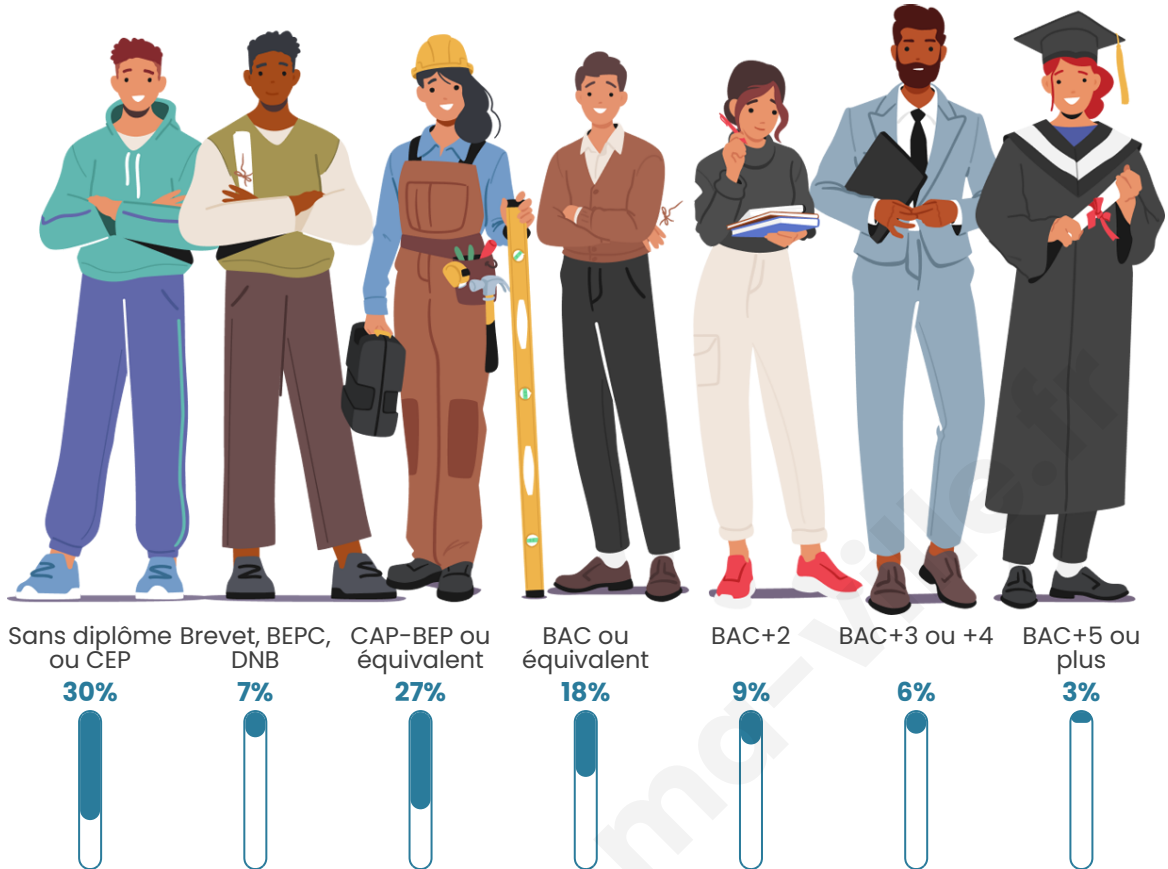

Age moyen

45 ans

Pop active

41.9%

Taux chômage

10.6%

Pop densité

85 h/km²

Tranche d'âge

Activité professionnelle

Niveau de diplôme

Composition des ménages

Profils électoraux

Premier tour

	Marine LE PEN	47.99 %
	Emmanuel MACRON	21.31 %
	Jean-Luc MÉLENCHON	9.84 %
	Éric ZEMMOUR	7.60 %
	Valérie PÉCRESE	2.98 %
	Jean LASSALLE	2.53 %
	Nicolas DUPONT-AIGNAN	2.24 %
	Yannick JADOT	1.94 %
	Fabien ROUSSEL	1.34 %
	Nathalie ARTHAUD	0.89 %
	Philippe POUTOU	0.75 %
	Anne HIDALGO	0.60 %