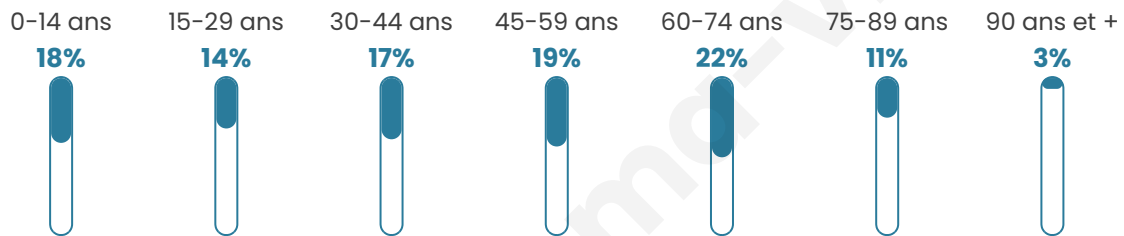

Age moyen

45 ans

Pop active

41.9%

Taux chômage

10.6%

Pop densité

85 h/km²

Revenu moyen

20 100 €/an

Evolution du nombre d'habitants

Sources : Institut national de la statistique et des études économiques (insee) selon Les dernières parutions officielles de 2024 portant sur les années 2020, 2021 et 2022.

Tranche d'âge

Activité professionnelle

Niveau de diplôme

Composition des ménages

Profils électoraux

Premier tour

	Marine LE PEN	47.99 %
	Emmanuel MACRON	21.31 %
	Jean-Luc MÉLENCHON	9.84 %
	Éric ZEMMOUR	7.60 %
	Valérie PÉCRESE	2.98 %
	Jean LASSALLE	2.53 %
	Nicolas DUPONT-AIGNAN	2.24 %
	Yannick JADOT	1.94 %
	Fabien ROUSSEL	1.34 %
	Nathalie ARTHAUD	0.89 %
	Philippe POUTOU	0.75 %
	Anne HIDALGO	0.60 %

938 inscrits

Participation : 72.92%

Votes blancs : 1.32%

Votes nuls : 0.58%

Second tour

	Emmanuel MACRON	32,34 %
	Marine LE PEN	67,66 %

933 inscrits

Participation : 75.99%