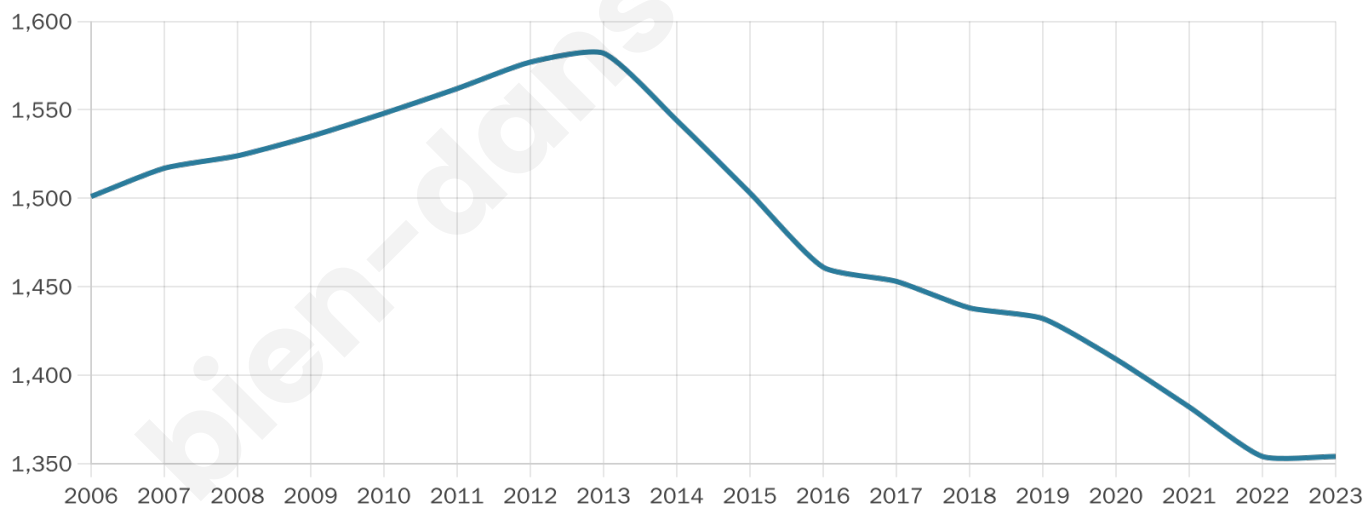

Version web

Ville de Origny-en- Thiérache

Présenté par

BIEN dans
ma **VILLE** 

Sommaire

Situation géographique	3
Statistiques sur la population	4
Evolution du nombre d'habitants	4
Tranche d'âge	5
0-14 ans	5
15-29 ans	5
30-44 ans	5
45-59 ans	5
60-74 ans	5
75-89 ans	5
90 ans et +	5
Activité professionnelle	5
Agriculteurs	5
Artisans, Commerçants	5
Cadres et sup.	5
Professions intermédiaires	5
Employé	5
Ouvrier	5
Retraité	5
Autres	5
Niveau de diplôme	6
Sans diplôme ou CEP	6
Brevet, BEPC, DNB	6
CAP-BEP ou équivalent	6
BAC ou équivalent	6
BAC+2	6
BAC+3 ou +4	6
BAC+5 ou plus	6
Composition des ménages	6
Couple sans enfant	6
Couple avec enfant(s)	6
Famille monoparentale	6
Colocation / Autre	6
Personnes seules	6
Profils électoraux	7
Premier tour	7
Sécurité	8
Evolution du nombre d'infractions	8
Pour comparer	9
Services à la population	10
Commerce	10
Éducation	10
Villes autour de Origny-en-Thiérache	11

Age moyen

45 ans

Pop active

41.9%

Taux chômage

10.6%

Pop densité

85 h/km²

Revenu moyen

20 100 €/an

Evolution du nombre d'habitants

Sources : Institut national de la statistique et des études économiques (insee) selon Les dernières parutions officielles de 2024 portant sur les années 2020, 2021 et 2022.