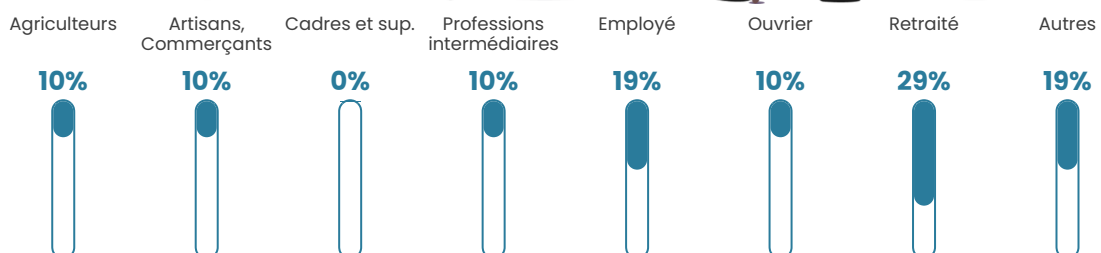

3.3%

Pop densité

11 h/km²

Revenu moyen

NC

Evolution du nombre d'habitants

Sources : Institut national de la statistique et des études économiques (insee) selon Les dernières parutions officielles de 2024 portant sur les années 2020, 2021 et 2022.

Tranche d'âge

Activité professionnelle

Niveau de diplôme

Composition des ménages

Profils électoraux

Premier tour

	Emmanuel MACRON	65.63 %
	Marine LE PEN	12.50 %
	Valérie PÉCRESSE	12.50 %
	Fabien ROUSSEL	3.13 %
	Éric ZEMMOUR	3.13 %
	Jean-Luc MÉLENCHON	3.13 %
	Nathalie ARTHAUD	0.00 %
	Jean LASSALLE	0.00 %
	Anne HIDALGO	0.00 %
	Yannick JADOT	0.00 %
	Philippe POUTOU	0.00 %
	Nicolas DUPONT- AIGNAN	0.00 %