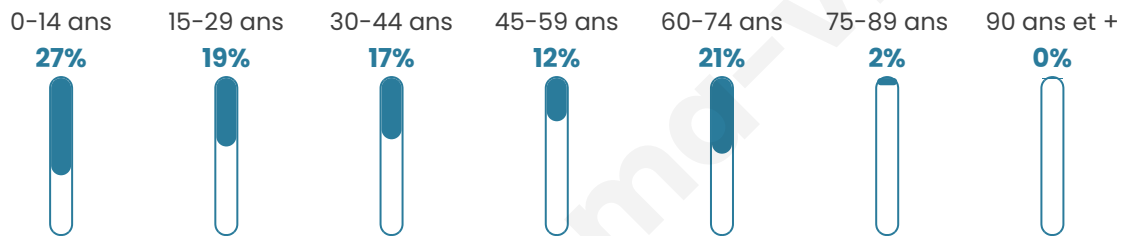

Statistiques sur la population

Nombre d'habitants

53

Age moyen

35 ans

Pop active

41.5%

Taux chômage

3.3%

Pop densité

11 h/km²

Revenu moyen

NC

Evolution du nombre d'habitants

Sources : Institut national de la statistique et des études économiques (insee) selon Les dernières parutions officielles de 2024 portant sur les années 2020, 2021 et 2022.

Tranche d'âge

Activité professionnelle

Niveau de diplôme

Composition des ménages

Profils électoraux

Premier tour

	Emmanuel MACRON	65.63 %
	Marine LE PEN	12.50 %
	Valérie PÉCRESSE	12.50 %
	Fabien ROUSSEL	3.13 %
	Éric ZEMMOUR	3.13 %
	Jean-Luc MÉLENCHON	3.13 %
	Nathalie ARTHAUD	0.00 %
	Jean LASSALLE	0.00 %
	Anne HIDALGO	0.00 %
	Yannick JADOT	0.00 %
	Philippe POUTOU	0.00 %
	Nicolas DUPONT- AIGNAN	0.00 %