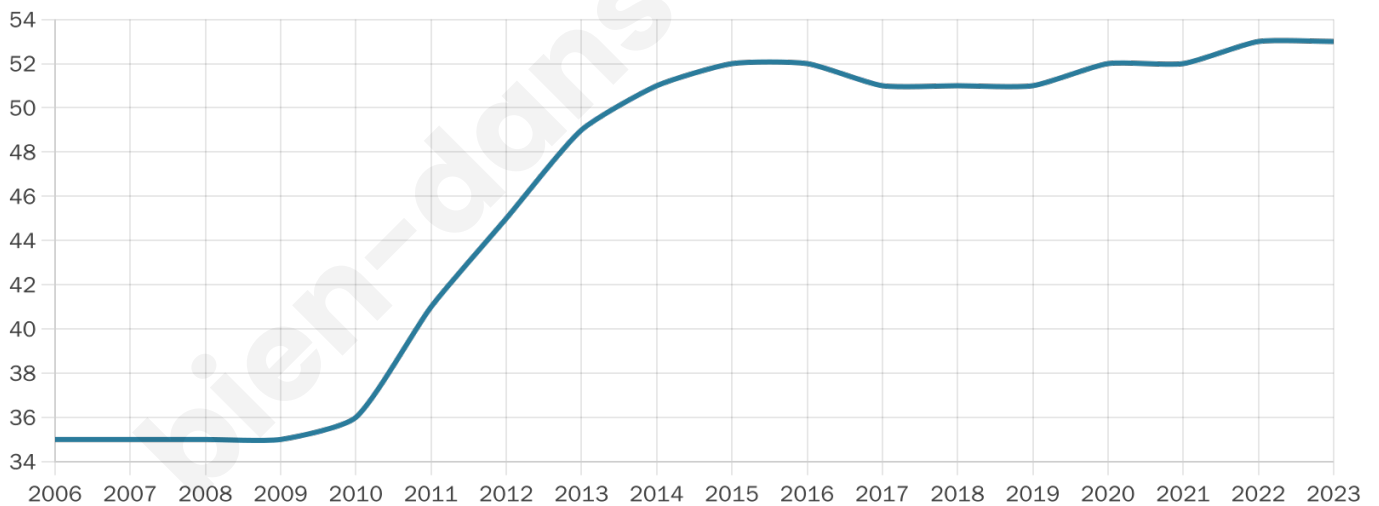

Statistiques sur la population

Nombre d'habitants

53

Age moyen

35 ans

Pop active

41.5%

Taux chômage

3.3%

Pop densité

11 h/km²

Revenu moyen

NC

Evolution du nombre d'habitants

Sources : Institut national de la statistique et des études économiques (insee) selon Les dernières parutions officielles de 2024 portant sur les années 2020, 2021 et 2022.

Tranche d'âge

Activité professionnelle

Niveau de diplôme

Composition des ménages

Profils électoraux

Premier tour

	Emmanuel MACRON	65.63 %
	Marine LE PEN	12.50 %
	Valérie PÉCRESSE	12.50 %
	Fabien ROUSSEL	3.13 %
	Éric ZEMMOUR	3.13 %
	Jean-Luc MÉLENCHON	3.13 %
	Nathalie ARTHAUD	0.00 %
	Jean LASSALLE	0.00 %
	Anne HIDALGO	0.00 %
	Yannick JADOT	0.00 %
	Philippe POUTOU	0.00 %
	Nicolas DUPONT- AIGNAN	0.00 %