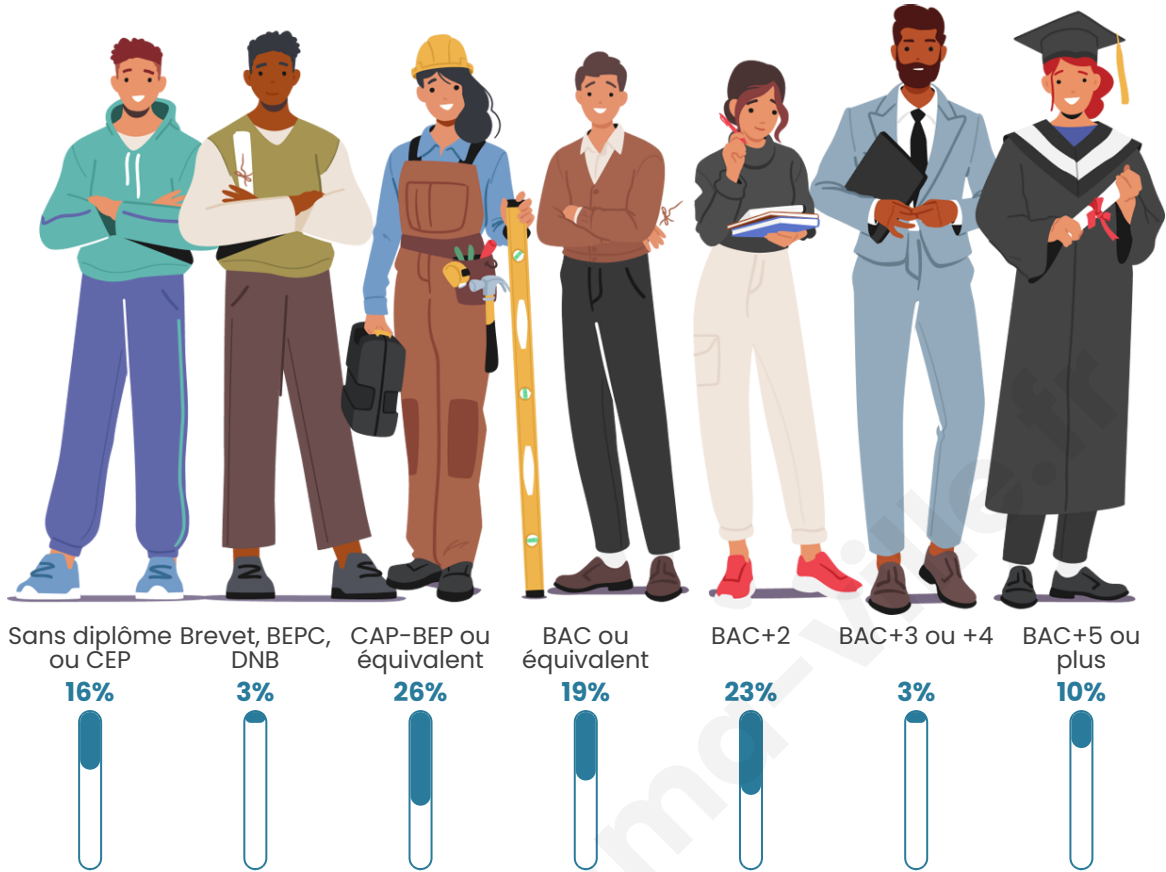

Niveau de diplôme