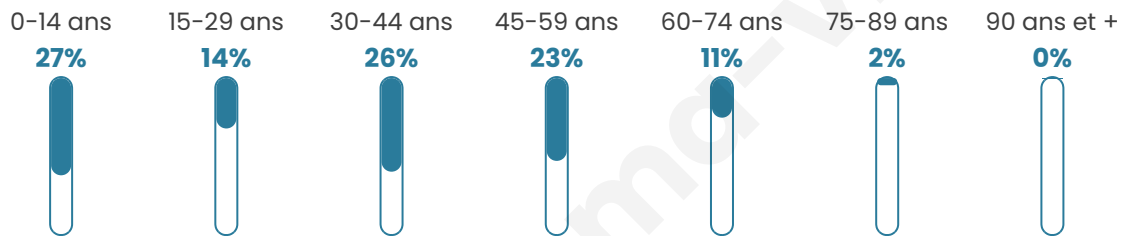

390

Age moyen

35 ans

Pop active

58.5%

Taux chômage

4.9%

Pop densité

39 h/km²

Revenu moyen

23 940 €/an

Evolution du nombre d'habitants

Sources : Institut national de la statistique et des études économiques (insee) selon Les dernières parutions officielles de 2024 portant sur les années 2020, 2021 et 2022.

Tranche d'âge

Activité professionnelle

Niveau de diplôme

Composition des ménages

Profils électoraux

Premier tour

	Emmanuel MACRON	33.61 %
	Marine LE PEN	22.69 %
	Jean-Luc MÉLENCHON	19.75 %
	Éric ZEMMOUR	6.72 %
	Yannick JADOT	6.30 %
	Jean LASSALLE	4.62 %
	Valérie PÉCRESE	2.94 %
	Anne HIDALGO	0.84 %
	Philippe POUTOU	0.84 %
	Nicolas DUPONT- AIGNAN	0.84 %
	Nathalie ARTHAUD	0.42 %
	Fabien ROUSSEL	0.42 %