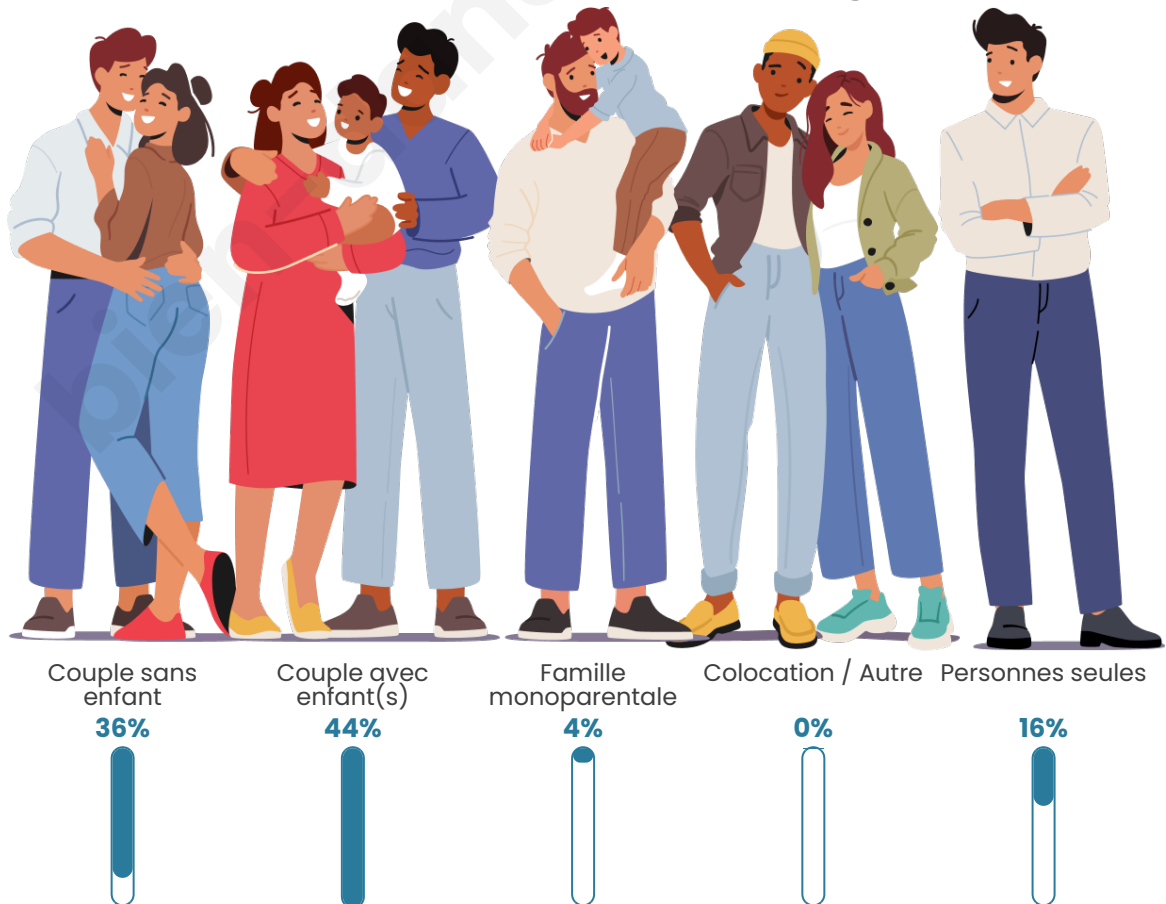

Tranche d'âge

Activité professionnelle

Niveau de diplôme

Composition des ménages

Profils électoraux

Premier tour

	Emmanuel MACRON	33.61 %
	Marine LE PEN	22.69 %
	Jean-Luc MÉLENCHON	19.75 %
	Éric ZEMMOUR	6.72 %
	Yannick JADOT	6.30 %
	Jean LASSALLE	4.62 %
	Valérie PÉCRESE	2.94 %
	Anne HIDALGO	0.84 %
	Philippe POUTOU	0.84 %
	Nicolas DUPONT- AIGNAN	0.84 %
	Nathalie ARTHAUD	0.42 %
	Fabien ROUSSEL	0.42 %