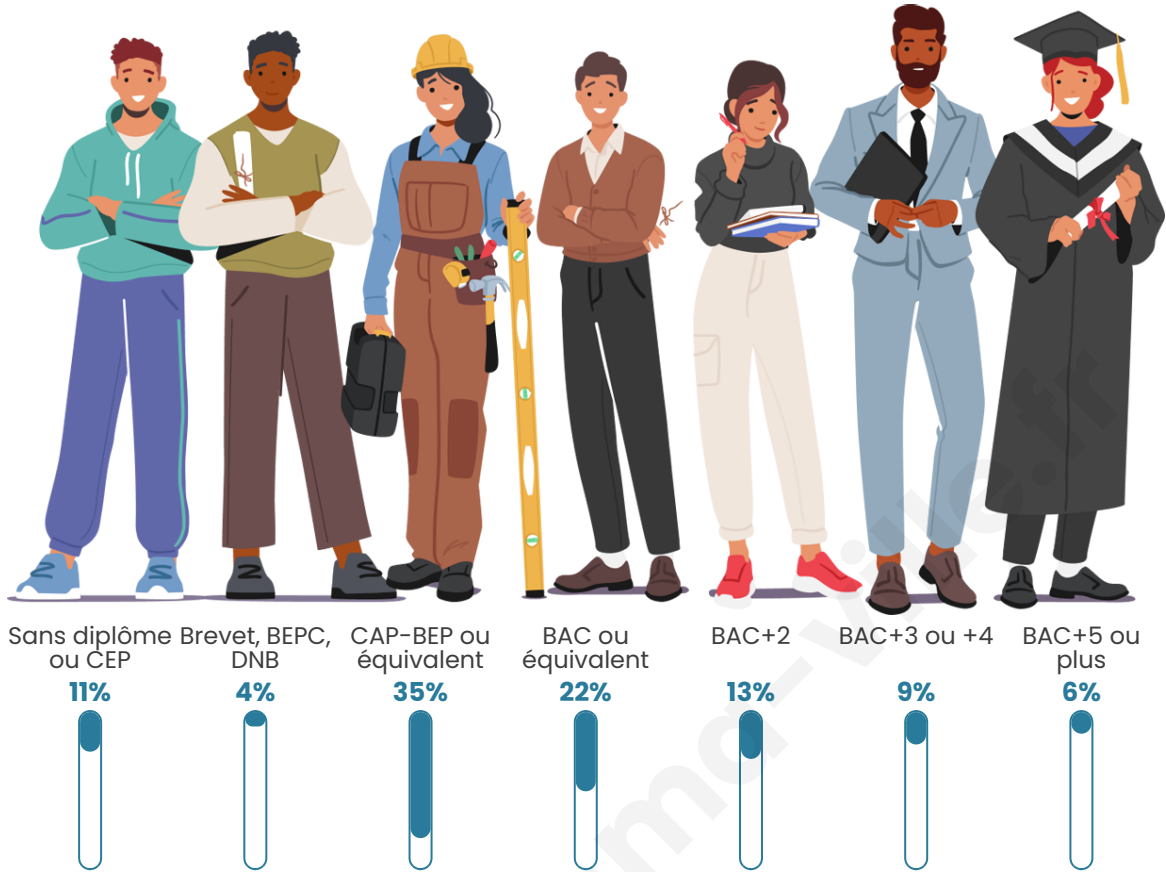

390

Age moyen

35 ans

Pop active

58.5%

Taux chômage

4.9%

Pop densité

Tranche d'âge

Activité professionnelle

Niveau de diplôme

Composition des ménages

Profils électoraux

Premier tour

	Emmanuel MACRON	33.61 %
	Marine LE PEN	22.69 %
	Jean-Luc MÉLENCHON	19.75 %
	Éric ZEMMOUR	6.72 %
	Yannick JADOT	6.30 %
	Jean LASSALLE	4.62 %
	Valérie PÉCRESE	2.94 %
	Anne HIDALGO	0.84 %
	Philippe POUTOU	0.84 %
	Nicolas DUPONT- AIGNAN	0.84 %
	Nathalie ARTHAUD	0.42 %
	Fabien ROUSSEL	0.42 %