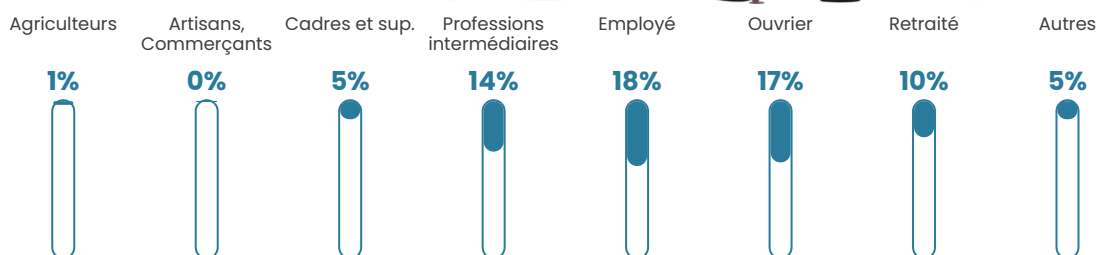

39 h/km²

Revenu moyen

23 940 €/an

Evolution du nombre d'habitants

Sources : Institut national de la statistique et des études économiques (insee) selon Les dernières parutions officielles de 2024 portant sur les années 2020, 2021 et 2022.

Tranche d'âge

Activité professionnelle

Niveau de diplôme

Composition des ménages

Profils électoraux

Premier tour

	Emmanuel MACRON	33.61 %
	Marine LE PEN	22.69 %
	Jean-Luc MÉLENCHON	19.75 %
	Éric ZEMMOUR	6.72 %
	Yannick JADOT	6.30 %
	Jean LASSALLE	4.62 %
	Valérie PÉCRESE	2.94 %
	Anne HIDALGO	0.84 %
	Philippe POUTOU	0.84 %
	Nicolas DUPONT- AIGNAN	0.84 %
	Nathalie ARTHAUD	0.42 %
	Fabien ROUSSEL	0.42 %