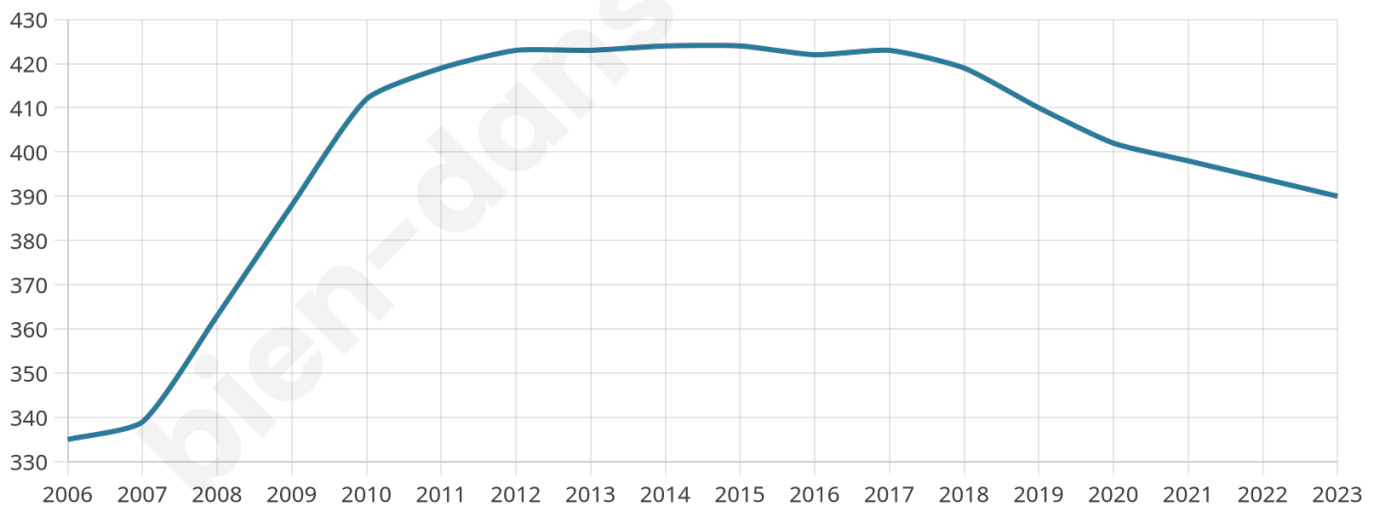

Version web

Ville de Origne

Présenté par

BIEN dans
ma **VILLE** 

Sommaire

Situation géographique	3
Statistiques sur la population	4
Evolution du nombre d'habitants	4
Tranche d'âge	5
0-14 ans	5
15-29 ans	5
30-44 ans	5
45-59 ans	5
60-74 ans	5
75-89 ans	5
90 ans et +	5
Activité professionnelle	5
Agriculteurs	5
Artisans, Commerçants	5
Cadres et sup.	5
Professions intermédiaires	5
Employé	5
Ouvrier	5
Retraité	5
Autres	5
Niveau de diplôme	6
Sans diplôme ou CEP	6
Brevet, BEPC, DNB	6
CAP-BEP ou équivalent	6
BAC ou équivalent	6
BAC+2	6
BAC+3 ou +4	6
BAC+5 ou plus	6
Composition des ménages	6
Couple sans enfant	6
Couple avec enfant(s)	6
Famille monoparentale	6
Colocation / Autre	6
Personnes seules	6
Profils électoraux	7
Premier tour	7
Sécurité	8
Evolution du nombre d'infractions	8
Pour comparer	9
Services à la population	10
Commerce	10
Éducation	10
Villes autour de Origine	11

390

Age moyen

35 ans

Pop active

58.5%

Taux chômage

4.9%

Pop densité

39 h/km²

Revenu moyen

23 940 €/an

Evolution du nombre d'habitants

Sources : Institut national de la statistique et des études économiques (insee) selon Les dernières parutions officielles de 2024 portant sur les années 2020, 2021 et 2022.